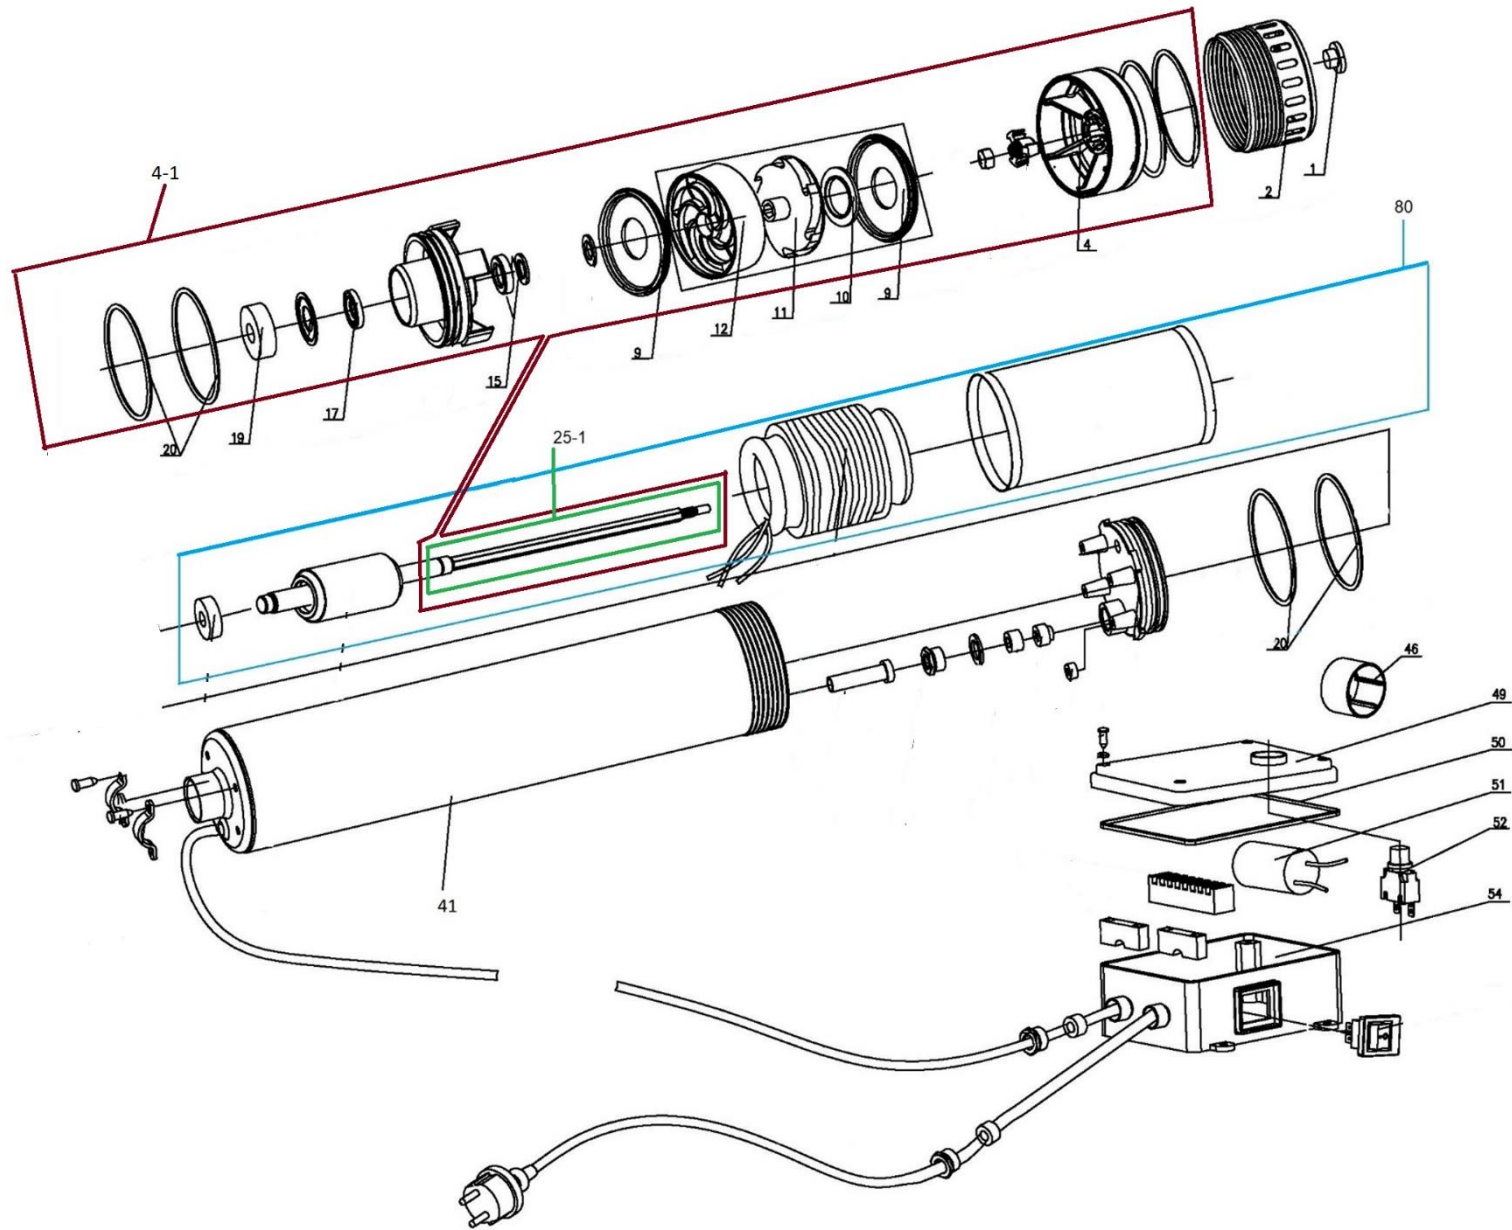

# HECHT<sup>®</sup> 3520

made for garden

Position	Part number	Název	Name
Na tento stroj lze objednat již pouze níže vedené díly. / Only below listed spare parts can be ordered.			
1	352000001	Zátka	Plug
2	352000002	Sací koš	Strainer
4	352000004	Spodní příruba	Bottom flange
4-1	3520000041	Pracovní část vč. spodní příruby	Working part incl. bottom flanges
9	352000009	Kryt oběžného kola	Impeller cover
10	352000010	Těsnící kroužek	Sealing ring
11	352000011	Oběžné kolo	Impeller
12	352000012	Difusor	Diffuser
15	352000015	Mechanické těsnění	Mechanical seal
17	352000017	Gufero	Oil seal
19	143302	Ložisko	Bearing
20	352000020	O kroužek	O ring
25-1	3520000251	Hřídel	Shaft
26	142301	Ložisko	Bearing
41	352000041	Válec	Cylinder
46	352000046	Pouzdro	Bushing
49	352000049	Kryt skříně	Case cover
51	352000051	Kondenzátor	Capacitor
52	352000052	Proudová ochrana	Overload protection
54	352000054	Skříň spínače	Switch case
80	352000080	Motor	Motor