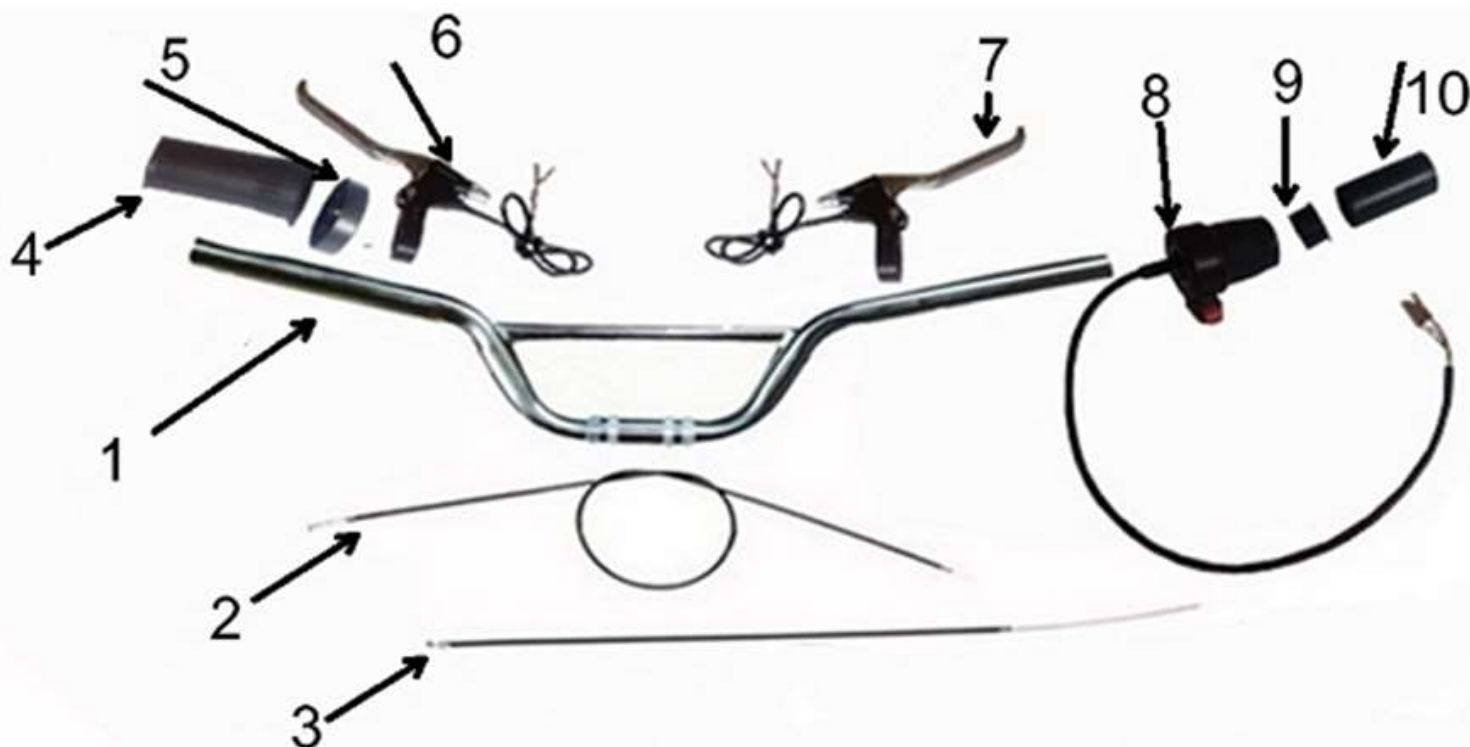

1

Position	Part number	Název	Name
1	545000101	Logo HECHT	Logo HECHT
100	545000100	Samolepky – set	Stickers - set

**Samolepky - Stickers**  
**100**

Position	Part number	Název	Name
1	545000001	Pravý kryt vidlice	Right plastic cover
2	545000002	Pravý kryt	Right cover
3	545000003	Pravý kryt baterie	Battery right cover
4	545000004	Přední pravý kryt	Front right cover
5	545000005	Přední kryt	Front cover
6	545000006	Kryt nádrže	Tank cover
7	545000007	Sedadlo	Seat
8	545000008	Zadní blatník	Rear mudguard
9	545000009	Kryt řetězu	Chain cover
10	545000010	Přední blatník	Front mudguard
11	545000011	Levý kryt vidlice	Left plastic cover
12	545000012	Levý kryt	Left cover
13	545000013	Levý kryt baterie	Battery left cover
100	545000100	Samolepky – set	Stickers - set

Position	Part number	Název	Name
2	545000015	Zadní tlumič	Rear shock absorber
3	545000016	Nášlap	Foot rest
5	545000018	Pružina	Spring
6	545000019	Opěrka	Stand
8	545000021	Pouzdro	Bushing
9	545000022	Ložisko	Bearing

Position	Part number	Název	Name
1	545000023	Zadní vidlice	Rear swing arm
3	545000025	Šroub	Bolt
4	545000026	Matice	Nut
5	545000027	Distanční pouzdro	Spacer
6	545000028	Napínák řetězu	Chain tensioner
7	545000029	Pružina	Spring
8	545000030	Matice napínáku	Tensioner nut
9	545000031	Pouzdro	Bushing
11-13	545000033	Šroub napínáku	Tensioner bolt
14	545000036	Držák brzdy	Brake holder
15	545000037	Zadní brzda	Rear brake

Position	Part number	Název	Name
1	545000085	Nabíječka	Charger
2	545000086	Motor	Motor
3	545000087	Akumulátor 12V9Ah (1ks)	Battery 12V9Ah (1 pcs)
4	545000088	Elektronika	Controller
5	545000089	Pásek	Strap
9	545000093	Pojistka	Fuse
10	545000094	Konektor nabíječky	Charger connector
11	545000095	3-Rychlostní spínač	3-Speed switch + Key
12	545000096	Hlavní spínač	Main switch
13	545000097	Řetězka motoru	Chain wheel (motor)