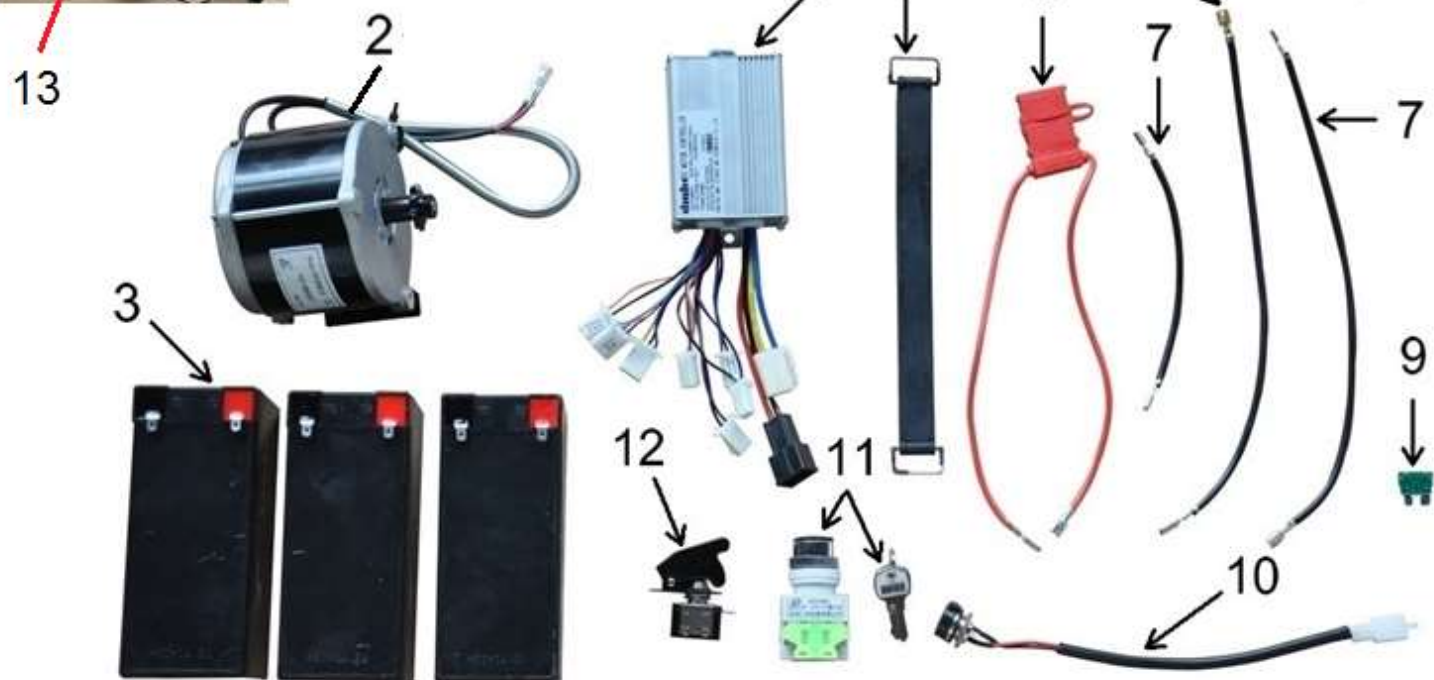

Position	Part number	Název	Name
1	545000048	Přední brzda	Front brake
2	545000049	Přední tlumič levý	Front left shock absorber
4	545000051	Spodní držák řídítek	Lower handlebar holder
5	545000052	Horní držák řídítek	Upper handlebar holder
6	545000053	Horní upínací deska	Upper fixing plate
7	545000001	Pravý kryt vidlice	Right side cover
8	545000055	Spodní upínací deska	Lower fixing plate
9	545000056	Přední tlumič pravý	Front right shock absorber
13	545000060	Šroub	Bolt
14	545000061	Matice	Nut
15	545000011	Levý kryt vidlice	Left side cover

Position	Part number	Název	Name
1	545000085	Nabíječka	Charger
2	545000086	Motor	Motor
3	545000087	Akumulátor 12V9Ah (1ks)	Battery 12V9Ah (1 pcs)
4	545000088	Elektronika	Controller
5	545000089	Pásek	Strap
9	545000093	Pojistka	Fuse
10	545000094	Konektor nabíječky	Charger connector
11	545000095	3-Rychlostní spínač	3-Speed switch + Key
12	545000096	Hlavní spínač	Main switch
13	545000097	Řetězka motoru	Chain wheel (motor)