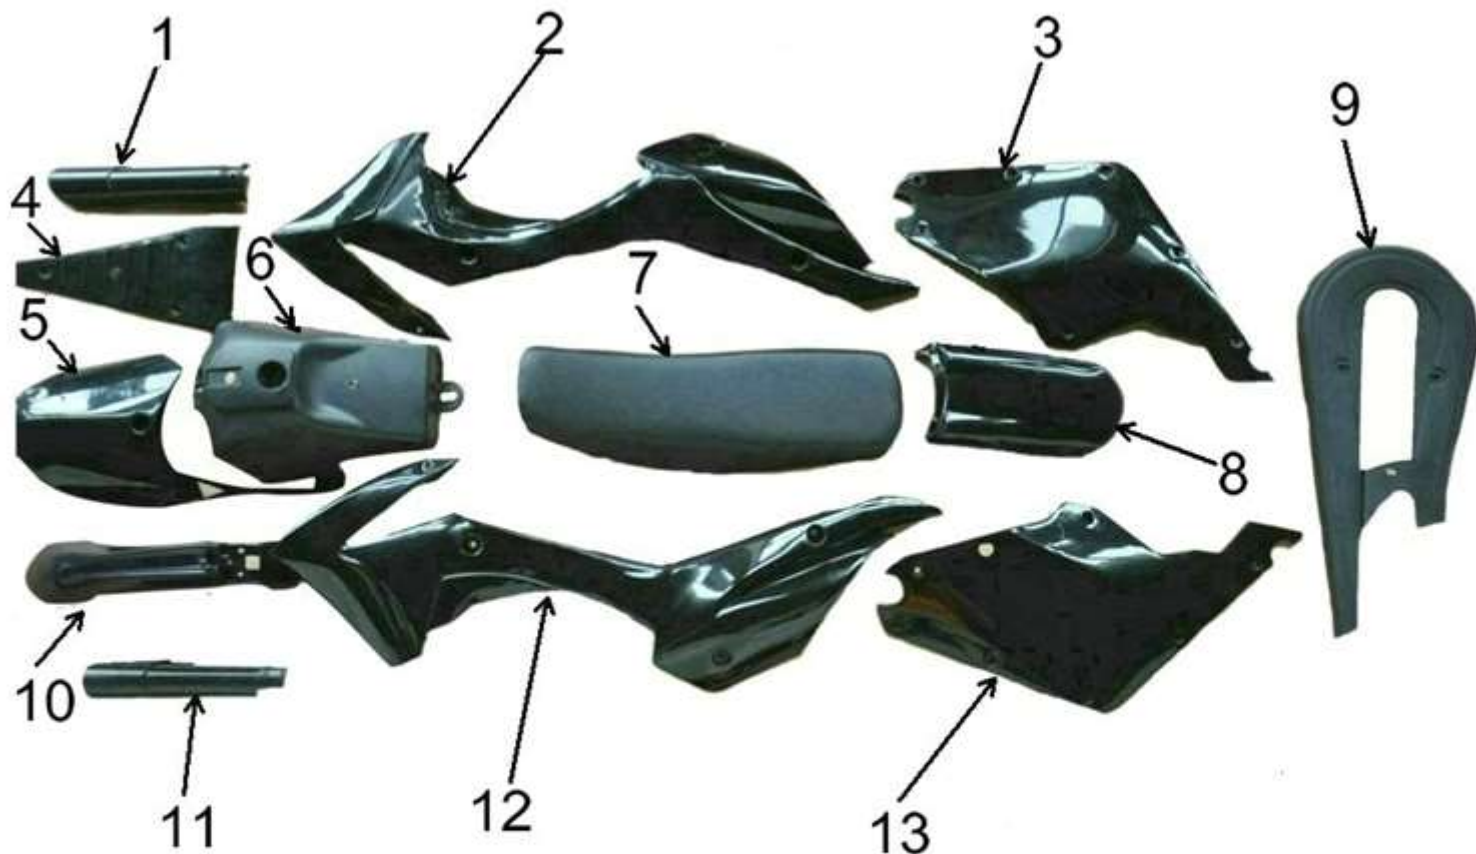

1

Position	Part number	Název	Name
1	545000101	Logo HECHT	Logo HECHT
100	545000100	Samolepky – set	Stickers - set

**Samolepky - Stickers**  
**100**

Position	Part number	Název	Name
1	545000001	Pravý kryt vidlice	Right plastic cover
2	545000002	Pravý kryt	Right cover
3	545000003	Pravý kryt baterie	Battery right cover
4	545000004	Přední pravý kryt	Front right cover
5	545000005	Přední kryt	Front cover
6	545000006	Kryt nádrže	Tank cover
7	545000007	Sedadlo	Seat
8	545000008	Zadní blatník	Rear mudguard
9	545000009	Kryt řetězu	Chain cover
10	545000010	Přední blatník	Front mudguard
11	545000011	Levý kryt vidlice	Left plastic cover
12	545000012	Levý kryt	Left cover
13	545000013	Levý kryt baterie	Battery left cover
100	545000100	Samolepky – set	Stickers - set

Position	Part number	Název	Name
2	545000015	Zadní tlumič	Rear shock absorber
3	545000016	Nášlap	Foot rest
5	545000018	Pružina	Spring
6	545000019	Opěrka	Stand
8	545000021	Pouzdro	Bushing
9	545000022	Ložisko	Bearing

Position	Part number	Název	Name
1	545000023	Zadní vidlice	Rear swing arm
3	545000025	Šroub	Bolt
4	545000026	Matice	Nut
5	545000027	Distanční pouzdro	Spacer
6	545000028	Napínák řetězu	Chain tensioner
7	545000029	Pružina	Spring
8	545000030	Matice napínáku	Tensioner nut
9	545000031	Pouzdro	Bushing
11-13	545000033	Šroub napínáku	Tensioner bolt
14	545000036	Držák brzdy	Brake holder
15	545000037	Zadní brzda	Rear brake

Position	Part number	Název	Name
1	545000085	Nabíječka	Charger
2	545000086	Motor	Motor
3	545000087	Akumulátor 12V9Ah (1ks)	Battery 12V9Ah (1 pcs)
4	545000088	Elektronika	Controller
5	545000089	Pásek	Strap
9	545000093	Pojistka	Fuse
10	545000094	Konektor nabíječky	Charger connector
11	545000095	3-Rychlostní spínač	3-Speed switch + Key
12	545000096	Hlavní spínač	Main switch
13	545000097	Řetězka motoru	Chain wheel (motor)