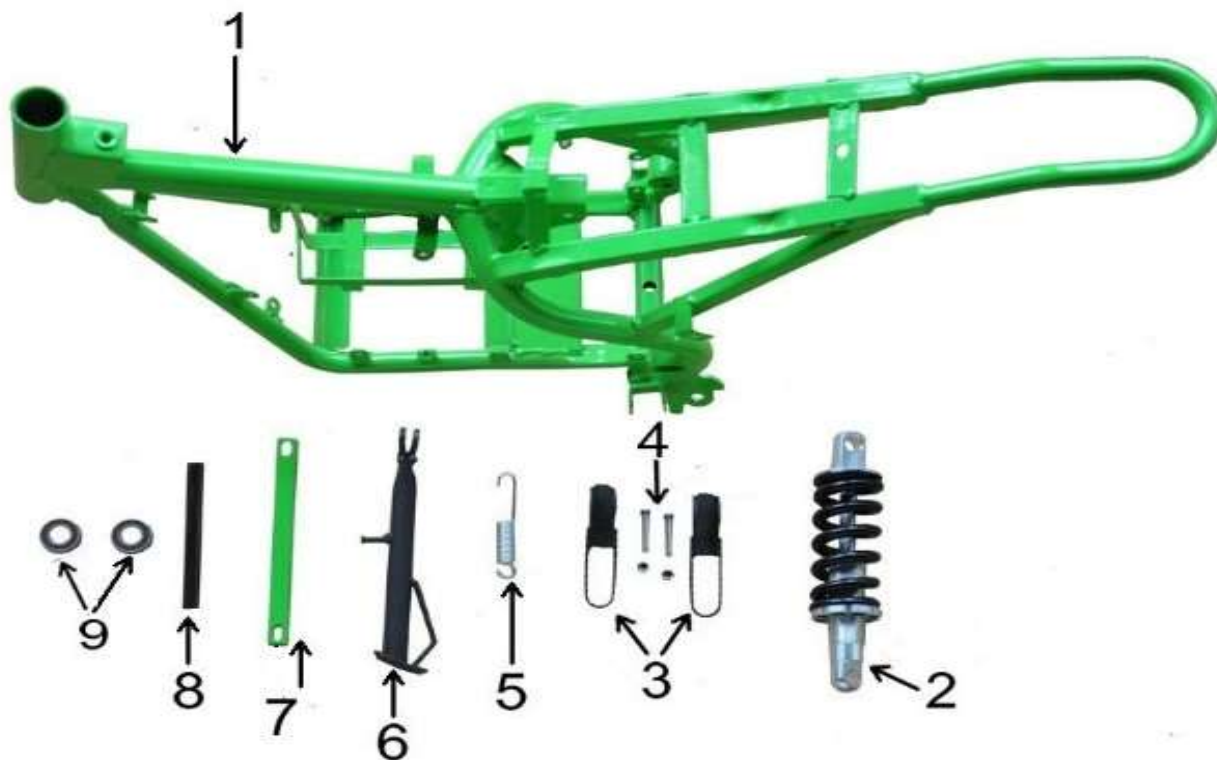

1

Position	Part number	Název	Name
1	545000101	Logo HECHT	Logo HECHT
100	545000100	Samolepky – set	Stickers - set

**Samolepky - Stickers**  
**100**

Position	Part number	Název	Name
1	545000001	Pravý kryt vidlice	Right plastic cover
2	545000002	Pravý kryt	Right cover
3	545000003	Pravý kryt baterie	Battery right cover
4	545000004	Přední pravý kryt	Front right cover
5	545000005	Přední kryt	Front cover
6	545000006	Kryt nádrže	Tank cover
7	545000007	Sedadlo	Seat
8	545000008	Zadní blatník	Rear mudguard
9	545000009	Kryt řetězu	Chain cover
10	545000010	Přední blatník	Front mudguard
11	545000011	Levý kryt vidlice	Left plastic cover
12	545000012	Levý kryt	Left cover
13	545000013	Levý kryt baterie	Battery left cover
100	545000100	Samolepky – set	Stickers - set

Position	Part number	Název	Name
2	545000015	Zadní tlumič	Rear shock absorber
3	545000016	Nášlap	Foot rest
5	545000018	Pružina	Spring
6	545000019	Opěrka	Stand
8	545000021	Pouzdro	Bushing
9	545000022	Ložisko	Bearing

Position	Part number	Název	Name
1	545000023	Zadní vidlice	Rear swing arm
3	545000025	Šroub	Bolt
4	545000026	Matice	Nut
5	545000027	Distanční pouzdro	Spacer
6	545000028	Napínák řetězu	Chain tensioner
7	545000029	Pružina	Spring
8	545000030	Matice napínáku	Tensioner nut
9	545000031	Pouzdro	Bushing
11-13	545000033	Šroub napínáku	Tensioner bolt
14	545000036	Držák brzdy	Brake holder
15	545000037	Zadní brzda	Rear brake

Position	Part number	Název	Name
1	545000085	Nabíječka	Charger
2	545000086	Motor	Motor
3	545000087	Akumulátor 12V9Ah (1ks)	Battery 12V9Ah (1 pcs)
4	545000088	Elektronika	Controller
5	545000089	Pásek	Strap
9	545000093	Pojistka	Fuse
10	545000094	Konektor nabíječky	Charger connector
11	545000095	3-Rychlostní spínač	3-Speed switch + Key
12	545000096	Hlavní spínač	Main switch
13	545000097	Řetězka motoru	Chain wheel (motor)