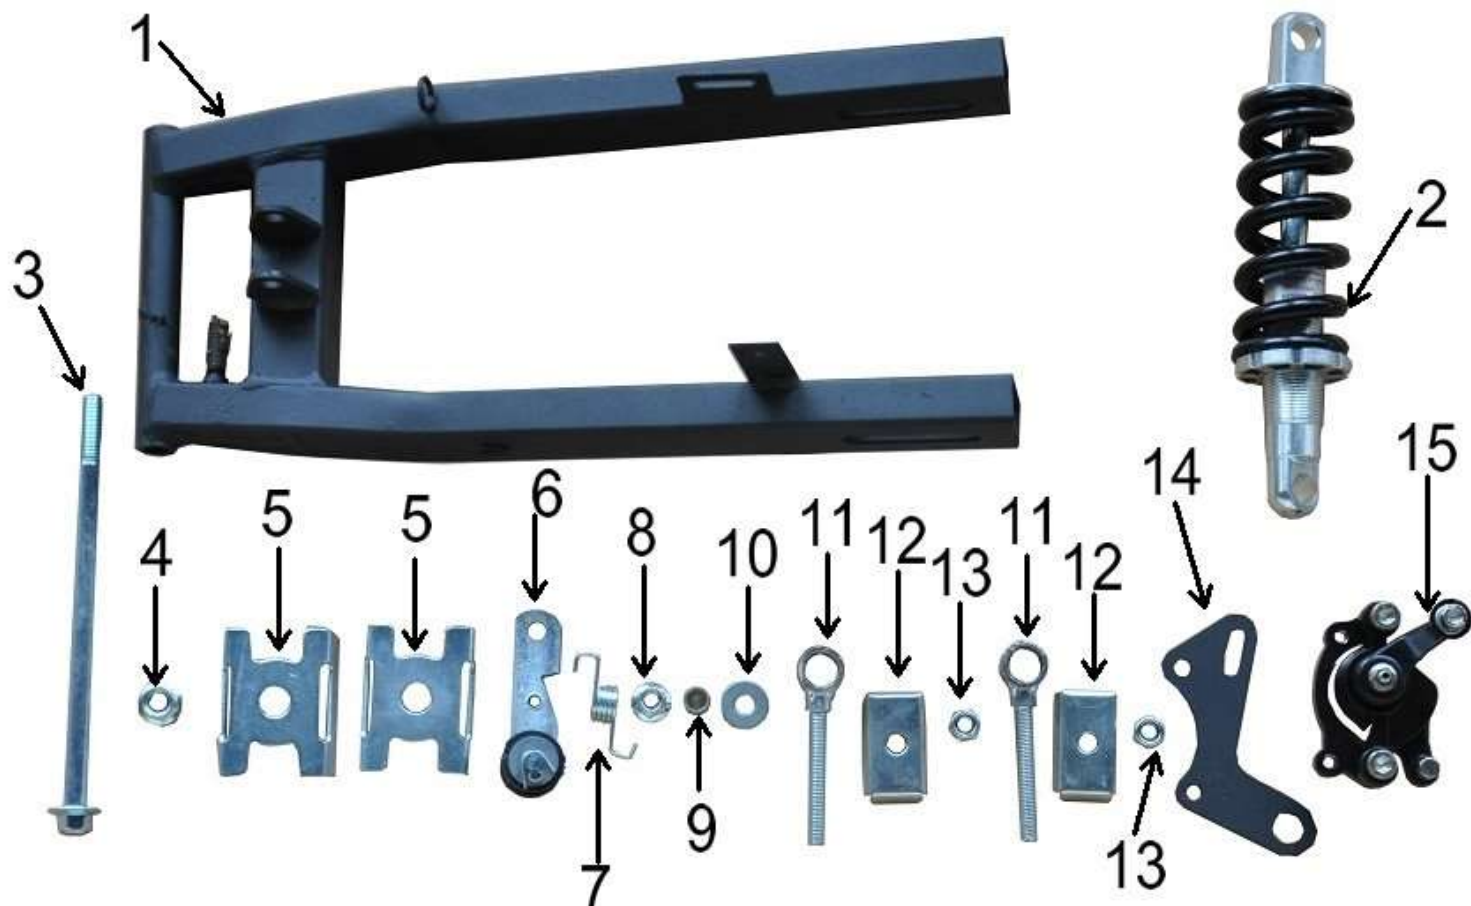

1

Position	Part number	Název	Name
1	545000101	Logo HECHT	Logo HECHT
100	545000100	Samolepky – set	Stickers - set

**Samolepky - Stickers**  
**100**

Position	Part number	Název	Name
1	545000001	Pravý kryt vidlice	Right plastic cover
2	545000002	Pravý kryt	Right cover
3	545000003	Pravý kryt baterie	Battery right cover
4	545000004	Přední pravý kryt	Front right cover
5	545000005	Přední kryt	Front cover
6	545000006	Kryt nádrže	Tank cover
7	545000007	Sedadlo	Seat
8	545000008	Zadní blatník	Rear mudguard
9	545000009	Kryt řetězu	Chain cover
10	545000010	Přední blatník	Front mudguard
11	545000011	Levý kryt vidlice	Left plastic cover
12	545000012	Levý kryt	Left cover
13	545000013	Levý kryt baterie	Battery left cover
100	545000100	Samolepky – set	Stickers - set

Position	Part number	Název	Name
2	545000015	Zadní tlumič	Rear shock absorber
3	545000016	Nášlap	Foot rest
5	545000018	Pružina	Spring
6	545000019	Opěrka	Stand
8	545000021	Pouzdro	Bushing
9	545000022	Ložisko	Bearing

Position	Part number	Název	Name
1	545000023	Zadní vidlice	Rear swing arm
3	545000025	Šroub	Bolt
4	545000026	Matice	Nut
5	545000027	Distanční pouzdro	Spacer
6	545000028	Napínák řetězu	Chain tensioner
7	545000029	Pružina	Spring
8	545000030	Matice napínáku	Tensioner nut
9	545000031	Pouzdro	Bushing
11-13	545000033	Šroub napínáku	Tensioner bolt
14	545000036	Držák brzdy	Brake holder
15	545000037	Zadní brzda	Rear brake

Position	Part number	Název	Name
1	545000038	Řídítka	Handlebar
2	545000039	Bowden zadní brzdy	Rear brake cable
3	545000040	Bowden přední brzdy	Front brake cable
4	545000041	Levé madlo	Left handle grip
5	545000042	Kroužek	Ring
6	545000043	Páčka brzdy levá	Left brake lever
7	545000044	Páčka brzdy pravá	Right brake lever
8	545000045	Ovládání plynu	Throttle control
9	545000046	Kroužek	Ring
10	545000047	Pravé madlo	Right handle grip