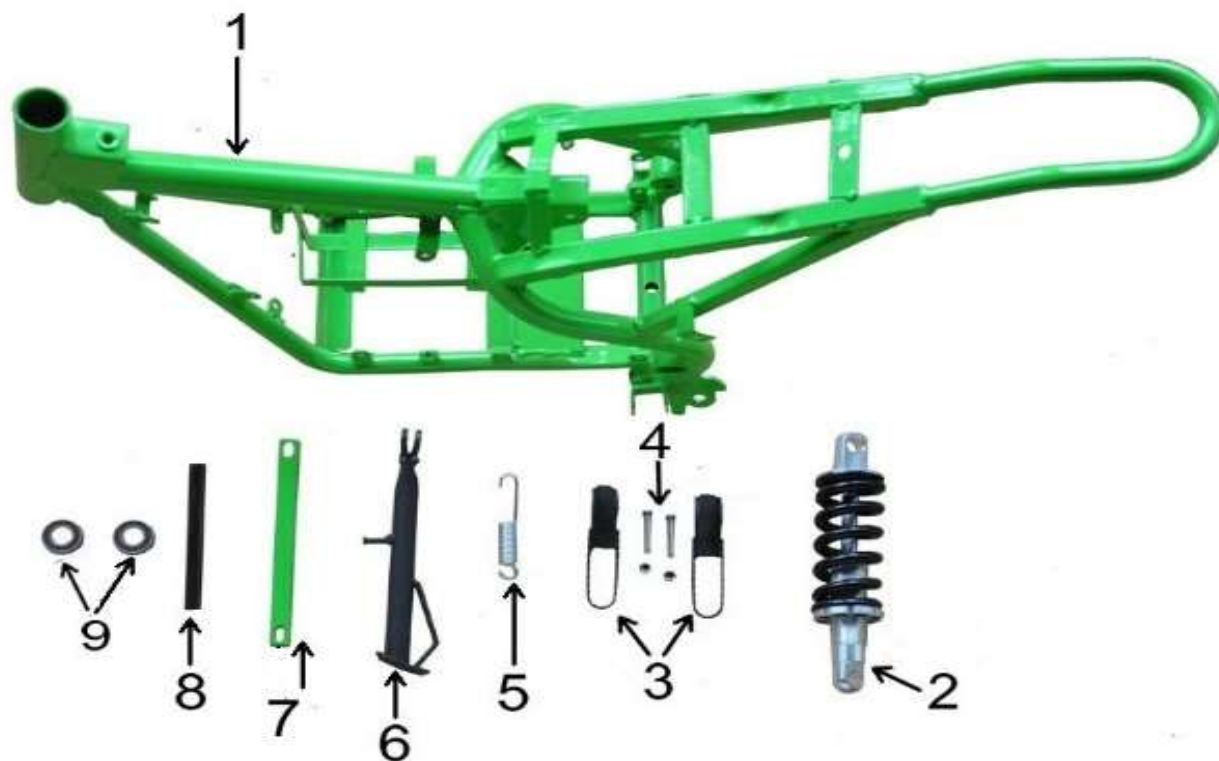

Position	Part number	Název	Name
1	545000101	Logo HECHT	Logo HECHT
100	545010100	Samolepky – set	Stickers - set

**Samolepky - Stickers
100**

Position	Part number	Název	Name
1	545000001	Pravý kryt vidlice	Right plastic cover
2	545000002	Pravý kryt	Right cover
3	545000003	Pravý kryt baterie	Battery right cover
4	545000004	Přední pravý kryt	Front right cover
5	545000005	Přední kryt	Front cover
6	545000006	Kryt nádrže	Tank cover
7	545000007	Sedadlo	Seat
8	545000008	Zadní blatník	Rear mudguard
9	545000009	Kryt řetězu	Chain cover
10	545000010	Přední blatník	Front mudguard
11	545000011	Levý kryt vidlice	Left plastic cover
12	545000012	Levý kryt	Left cover
13	545000013	Levý kryt baterie	Battery left cover
100	545010100	Samolepky – set	Stickers - set

Position	Part number	Název	Name
2	545000015	Zadní tlumič	Rear shock absorber
3	545000016	Nášlap	Foot rest
5	545000018	Pružina	Spring
6	545000019	Opěrka	Stand
8	545000021	Pouzdro	Bushing
9	545000022	Ložisko	Bearing

Position	Part number	Název	Name
1	545000023	Zadní vidlice	Rear swing arm
3	545000025	Šroub	Bolt
4	545000026	Matice	Nut
5	545000027	Distanční pouzdro	Spacer
6	545000028	Napínák řetězu	Chain tensioner
7	545000029	Pružina	Spring
8	545000030	Matice napínáku	Tensioner nut
9	545000031	Pouzdro	Bushing
11-13	545000033	Šroub napínáku	Tensioner bolt
14	545000036	Držák brzdy	Brake holder
15	545000037	Zadní brzda	Rear brake

Position	Part number	Název	Name
1	545000038	Řidítka	Handlebar
2	545000039	Bowden zadní brzdy	Rear brake cable
3	545000040	Bowden přední brzdy	Front brake cable
4	545000041	Levé madlo	Left handle grip
5	545000042	Kroužek	Ring
6	545000043	Páčka brzdy levá	Left brake lever
7	545000044	Páčka brzdy pravá	Right brake lever
8	545000045	Ovládání plynu	Throttle control
9	545000046	Kroužek	Ring
10	545000047	Pravé madlo	Right handle grip