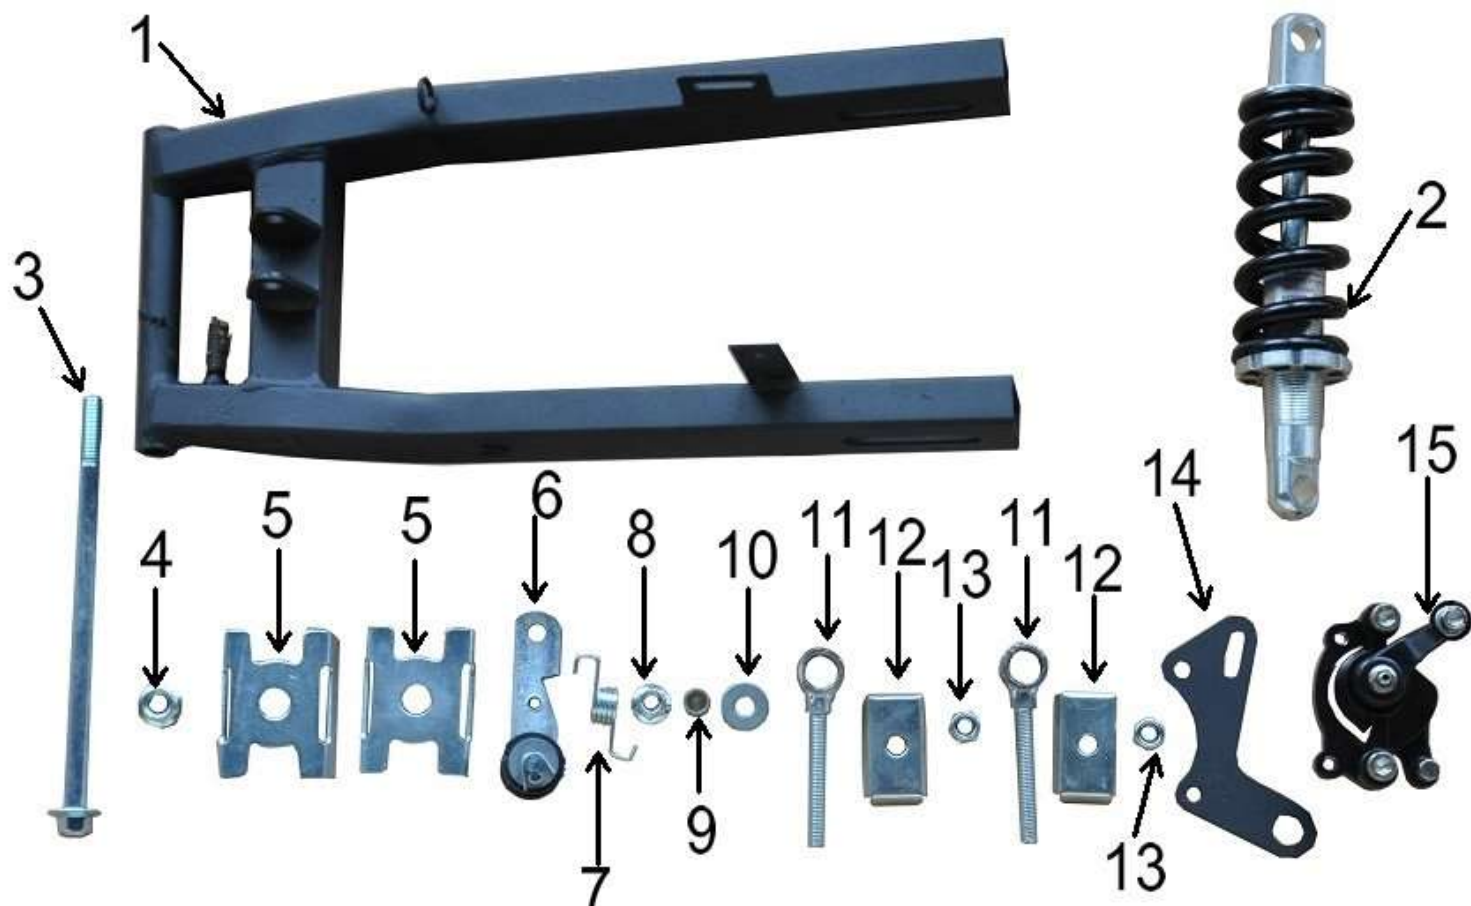

Position	Part number	Název	Name
1	545000101	Logo HECHT	Logo HECHT
100	545010100	Samolepky – set	Stickers - set

**Samolepky - Stickers
100**

Position	Part number	Název	Name
1	545000001	Pravý kryt vidlice	Right plastic cover
2	545000002	Pravý kryt	Right cover
3	545000003	Pravý kryt baterie	Battery right cover
4	545000004	Přední pravý kryt	Front right cover
5	545000005	Přední kryt	Front cover
6	545000006	Kryt nádrže	Tank cover
7	545000007	Sedadlo	Seat
8	545000008	Zadní blatník	Rear mudguard
9	545000009	Kryt řetězu	Chain cover
10	545000010	Přední blatník	Front mudguard
11	545000011	Levý kryt vidlice	Left plastic cover
12	545000012	Levý kryt	Left cover
13	545000013	Levý kryt baterie	Battery left cover
100	545010100	Samolepky – set	Stickers - set

Position	Part number	Název	Name
2	545000015	Zadní tlumič	Rear shock absorber
3	545000016	Nášlap	Foot rest
5	545000018	Pružina	Spring
6	545000019	Opěrka	Stand
8	545000021	Pouzdro	Bushing
9	545000022	Ložisko	Bearing

Position	Part number	Název	Name
1	545000023	Zadní vidlice	Rear swing arm
3	545000025	Šroub	Bolt
4	545000026	Matice	Nut
5	545000027	Distanční pouzdro	Spacer
6	545000028	Napínák řetězu	Chain tensioner
7	545000029	Pružina	Spring
8	545000030	Matice napínáku	Tensioner nut
9	545000031	Pouzdro	Bushing
11-13	545000033	Šroub napínáku	Tensioner bolt
14	545000036	Držák brzdy	Brake holder
15	545000037	Zadní brzda	Rear brake

Position	Part number	Název	Name
1	545000038	Řidítka	Handlebar
2	545000039	Bowden zadní brzdy	Rear brake cable
3	545000040	Bowden přední brzdy	Front brake cable
4	545000041	Levé madlo	Left handle grip
5	545000042	Kroužek	Ring
6	545000043	Páčka brzdy levá	Left brake lever
7	545000044	Páčka brzdy pravá	Right brake lever
8	545000045	Ovládání plynu	Throttle control
9	545000046	Kroužek	Ring
10	545000047	Pravé madlo	Right handle grip