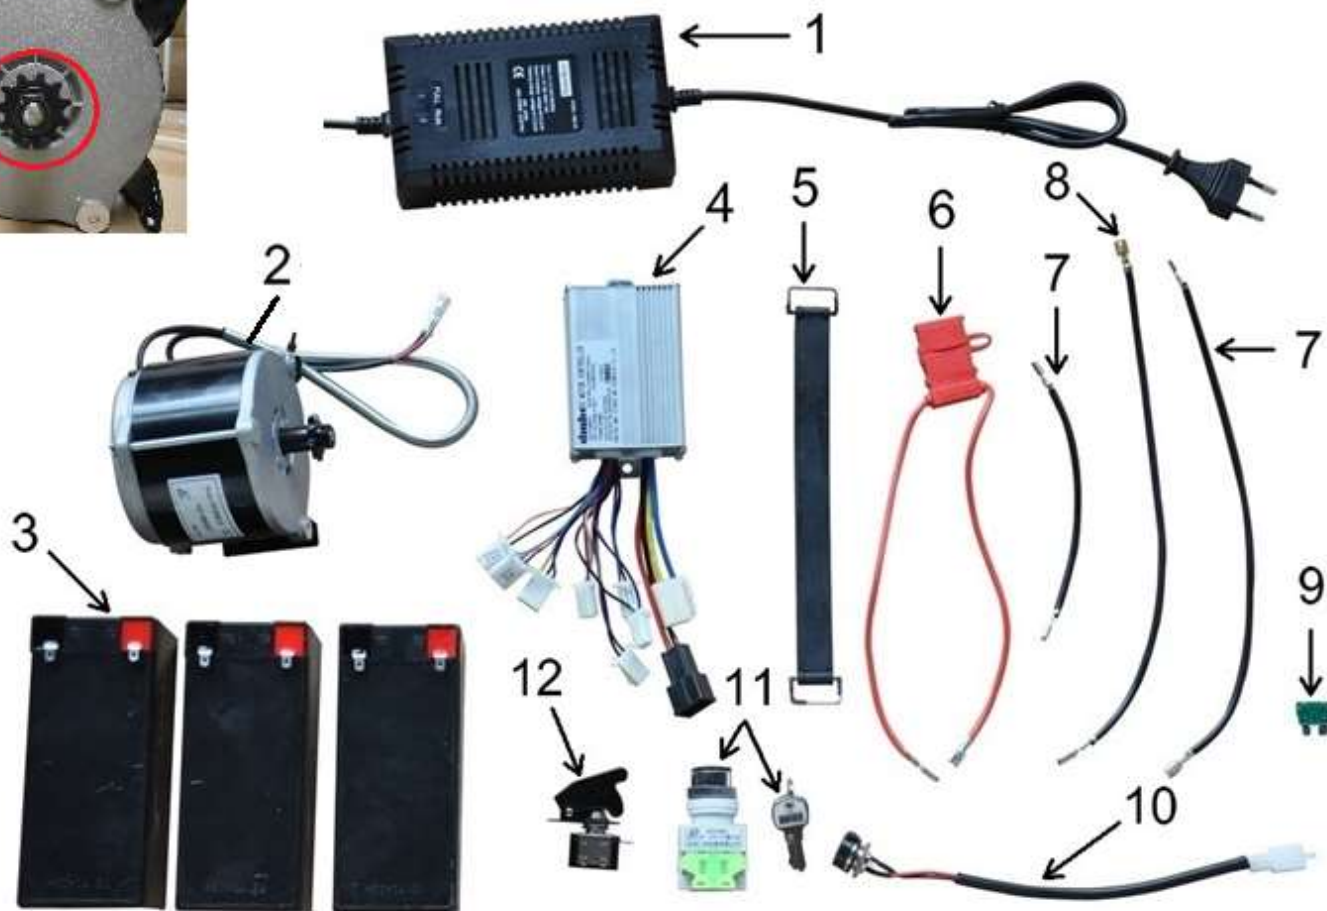

Position	Part number	Název	Name
1	545000023	Zadní vidlice	Rear swing arm
3	545000025	Šroub	Bolt
4	545000026	Matice	Nut
5	545000027	Distanční pouzdro	Spacer
6	545000028	Napínák řetězu	Chain tensioner
7	545000029	Pružina	Spring
8	545000030	Matice napínáku	Tensioner nut
9	545000031	Pouzdro	Bushing
11-13	545000033	Šroub napínáku	Tensioner bolt
14	545000036	Držák brzdy	Brake holder
15	545000037	Zadní brzda	Rear brake

Position	Part number	Název	Name
1	545000038	Řidítka	Handlebar
2	545000039	Bowden zadní brzdy	Rear brake cable
3	545000040	Bowden přední brzdy	Front brake cable
4	545000041	Levé madlo	Left handle grip
5	545000042	Kroužek	Ring
6	545000043	Páčka brzdy levá	Left brake lever
7	545000044	Páčka brzdy pravá	Right brake lever
8	545000045	Ovládání plynu	Throttle control
9	545000046	Kroužek	Ring
10	545000047	Pravé madlo	Right handle grip

Position	Part number	Název	Name
1	545000048	Přední brzda	Front brake
2	5450000491	Přední tlumič levý	Front left shock absorber
4	545000051	Spodní držák řídítek	Lower handlebar holder
5	545000052	Horní držák řídítek	Upper handlebar holder
6	545000053	Horní upínací deska	Upper fixing plate
7	545000001	Pravý kryt vidlice	Right side cover
8	545000055	Spodní upínací deska	Lower fixing plate
9	5450000561	Přední tlumič pravý	Front right shock absorber
13	545000060	Šroub	Bolt
14	545000061	Matice	Nut
15	545000011	Levý kryt vidlice	Left side cover

13

Position	Part number	Název	Name
1	545000085	Nabíječka	Charger
2	545000086	Motor	Motor
3	545000087	Akumulátor 12V9Ah (1ks)	Battery 12V9Ah (1 pcs)
4	545000088	Elektronika	Controller
5	545000089	Pásek	Strap
9	545000093	Pojistka	Fuse
10	545000094	Konektor nabíječky	Charger connector
11	545000095	3-Rychlostní spínač	3-Speed switch + Key
12	545000096	Hlavní spínač	Main switch
13	545000097	Řetězka motoru	Chain wheel (motor)