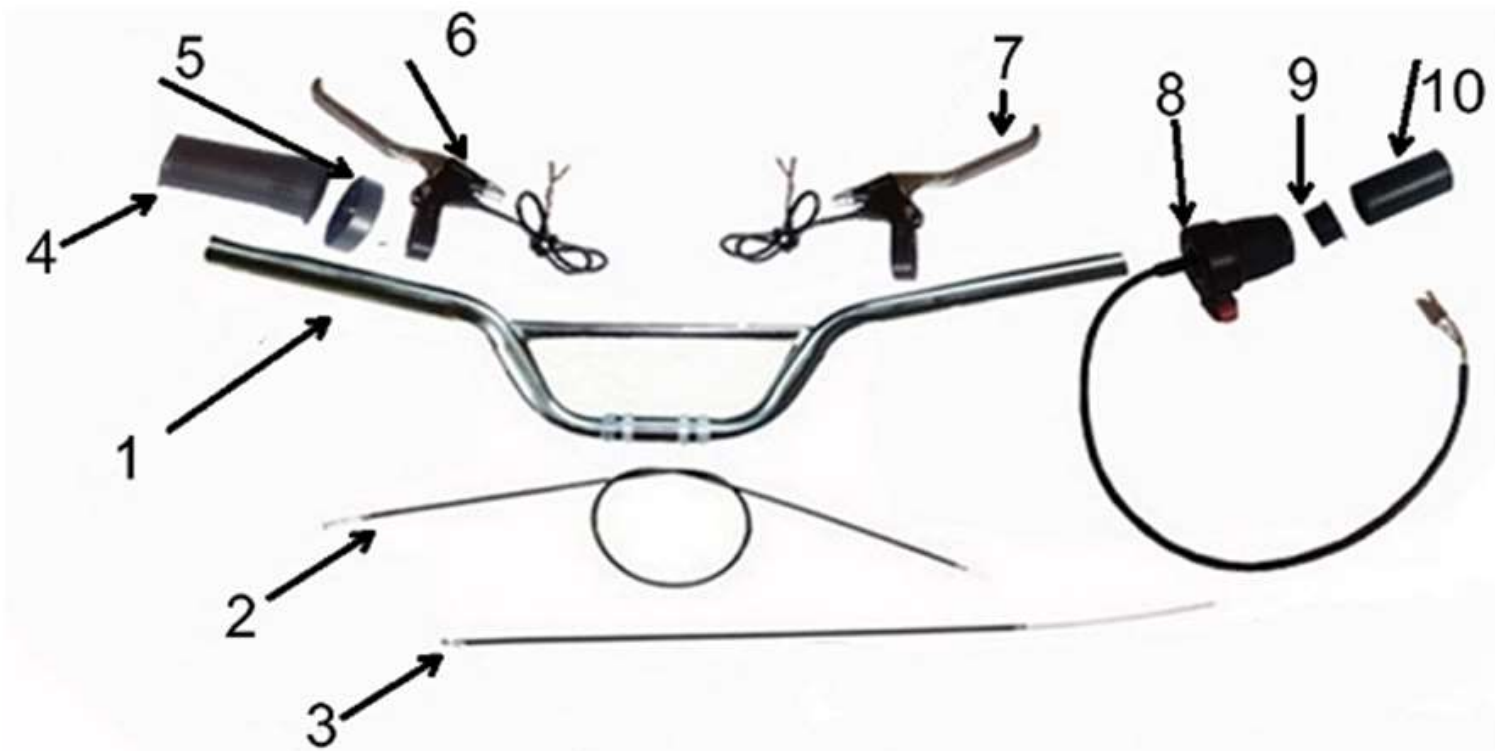

Position	Part number	Název	Name
1	545000101	Logo HECHT	Logo HECHT
100	545010100	Samolepky – set	Stickers - set

**Samolepky - Stickers
100**

Position	Part number	Název	Name
1	545000001	Pravý kryt vidlice	Right plastic cover
2	545000002	Pravý kryt	Right cover
3	545000003	Pravý kryt baterie	Battery right cover
4	545000004	Přední pravý kryt	Front right cover
5	545000005	Přední kryt	Front cover
6	545000006	Kryt nádrže	Tank cover
7	545000007	Sedadlo	Seat
8	545000008	Zadní blatník	Rear mudguard
9	545000009	Kryt řetězu	Chain cover
10	545000010	Přední blatník	Front mudguard
11	545000011	Levý kryt vidlice	Left plastic cover
12	545000012	Levý kryt	Left cover
13	545000013	Levý kryt baterie	Battery left cover
100	545010100	Samolepky – set	Stickers - set

Position	Part number	Název	Name
2	545000015	Zadní tlumič	Rear shock absorber
3	545000016	Nášlap	Foot rest
5	545000018	Pružina	Spring
6	545000019	Opěrka	Stand
8	545000021	Pouzdro	Bushing
9	545000022	Ložisko	Bearing

Position	Part number	Název	Name
1	545000023	Zadní vidlice	Rear swing arm
3	545000025	Šroub	Bolt
4	545000026	Matice	Nut
5	545000027	Distanční pouzdro	Spacer
6	545000028	Napínák řetězu	Chain tensioner
7	545000029	Pružina	Spring
8	545000030	Matice napínáku	Tensioner nut
9	545000031	Pouzdro	Bushing
11-13	545000033	Šroub napínáku	Tensioner bolt
14	545000036	Držák brzdy	Brake holder
15	545000037	Zadní brzda	Rear brake

13

Position	Part number	Název	Name
1	545000085	Nabíječka	Charger
2	545000086	Motor	Motor
3	545000087	Akumulátor 12V9Ah (1ks)	Battery 12V9Ah (1 pcs)
4	545000088	Elektronika	Controller
5	545000089	Pásek	Strap
9	545000093	Pojistka	Fuse
10	545000094	Konektor nabíječky	Charger connector
11	545000095	3-Rychlostní spínač	3-Speed switch + Key
12	545000096	Hlavní spínač	Main switch
13	545000097	Řetězka motoru	Chain wheel (motor)