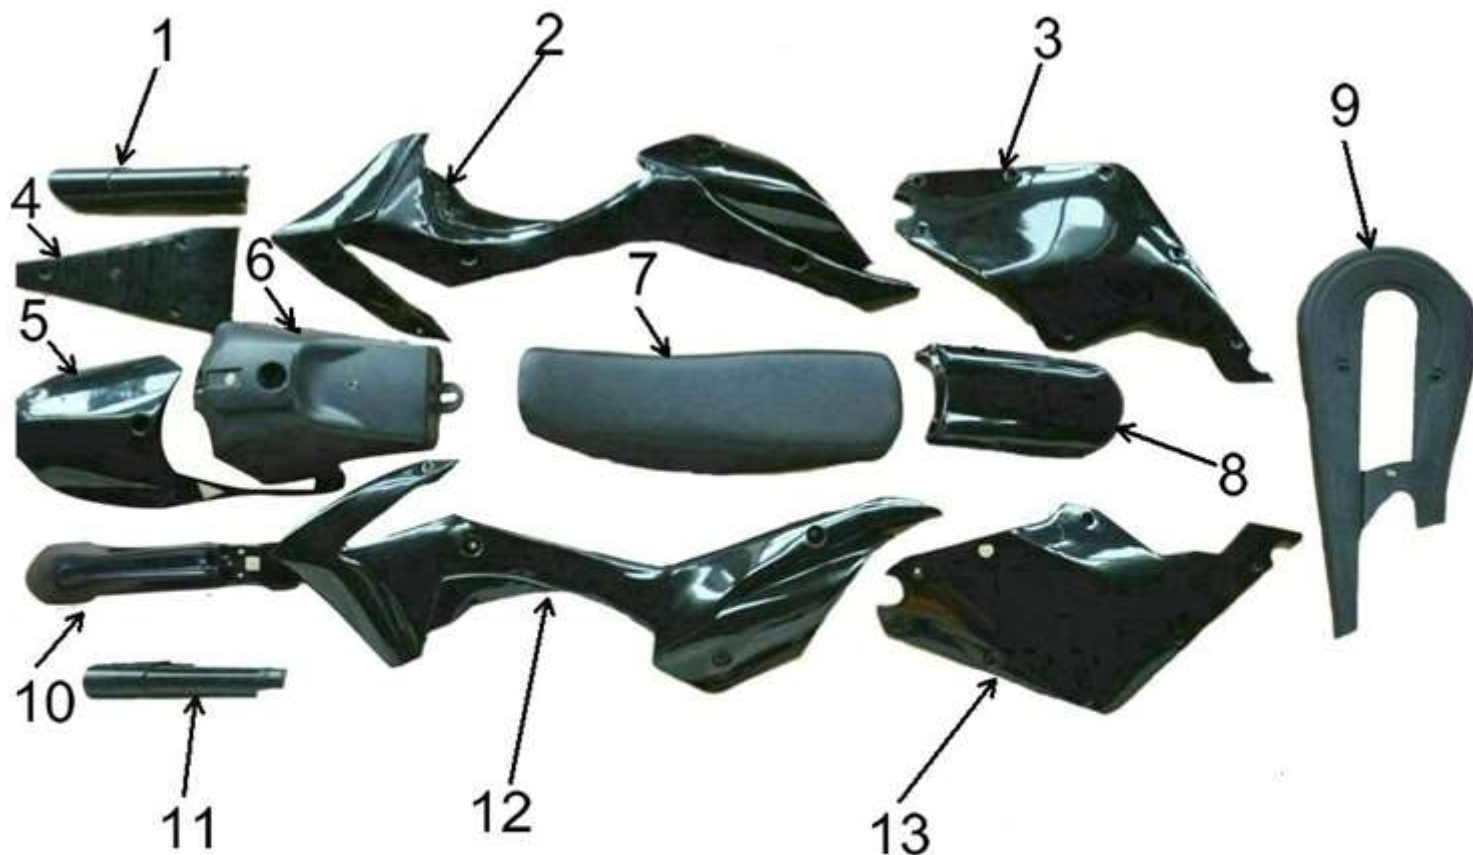

Position	Part number	Název	Name
1	545000101	Logo HECHT	Logo HECHT
100	545010100	Samolepky – set	Stickers - set

**Samolepky - Stickers
100**

Position	Part number	Název	Name
1	545000001	Pravý kryt vidlice	Right plastic cover
2	545000002	Pravý kryt	Right cover
3	545000003	Pravý kryt baterie	Battery right cover
4	545000004	Přední pravý kryt	Front right cover
5	545000005	Přední kryt	Front cover
6	545000006	Kryt nádrže	Tank cover
7	545000007	Sedadlo	Seat
8	545000008	Zadní blatník	Rear mudguard
9	545000009	Kryt řetězu	Chain cover
10	545000010	Přední blatník	Front mudguard
11	545000011	Levý kryt vidlice	Left plastic cover
12	545000012	Levý kryt	Left cover
13	545000013	Levý kryt baterie	Battery left cover
100	545010100	Samolepky – set	Stickers - set

Position	Part number	Název	Name
2	545000015	Zadní tlumič	Rear shock absorber
3	545000016	Nášlap	Foot rest
5	545000018	Pružina	Spring
6	545000019	Opěrka	Stand
8	545000021	Pouzdro	Bushing
9	545000022	Ložisko	Bearing

Position	Part number	Název	Name
1	545000023	Zadní vidlice	Rear swing arm
3	545000025	Šroub	Bolt
4	545000026	Matice	Nut
5	545000027	Distanční pouzdro	Spacer
6	545000028	Napínák řetězu	Chain tensioner
7	545000029	Pružina	Spring
8	545000030	Matice napínáku	Tensioner nut
9	545000031	Pouzdro	Bushing
11-13	545000033	Šroub napínáku	Tensioner bolt
14	545000036	Držák brzdy	Brake holder
15	545000037	Zadní brzda	Rear brake

Position	Part number	Název	Name
1	545000048	Přední brzda	Front brake
2	5450000491	Přední tlumič levý	Front left shock absorber
4	545000051	Spodní držák řídítek	Lower handlebar holder
5	545000052	Horní držák řídítek	Upper handlebar holder
6	545000053	Horní upínací deska	Upper fixing plate
7	545000001	Pravý kryt vidlice	Right side cover
8	545000055	Spodní upínací deska	Lower fixing plate
9	5450000561	Přední tlumič pravý	Front right shock absorber
13	545000060	Šroub	Bolt
14	545000061	Matice	Nut
15	545000011	Levý kryt vidlice	Left side cover