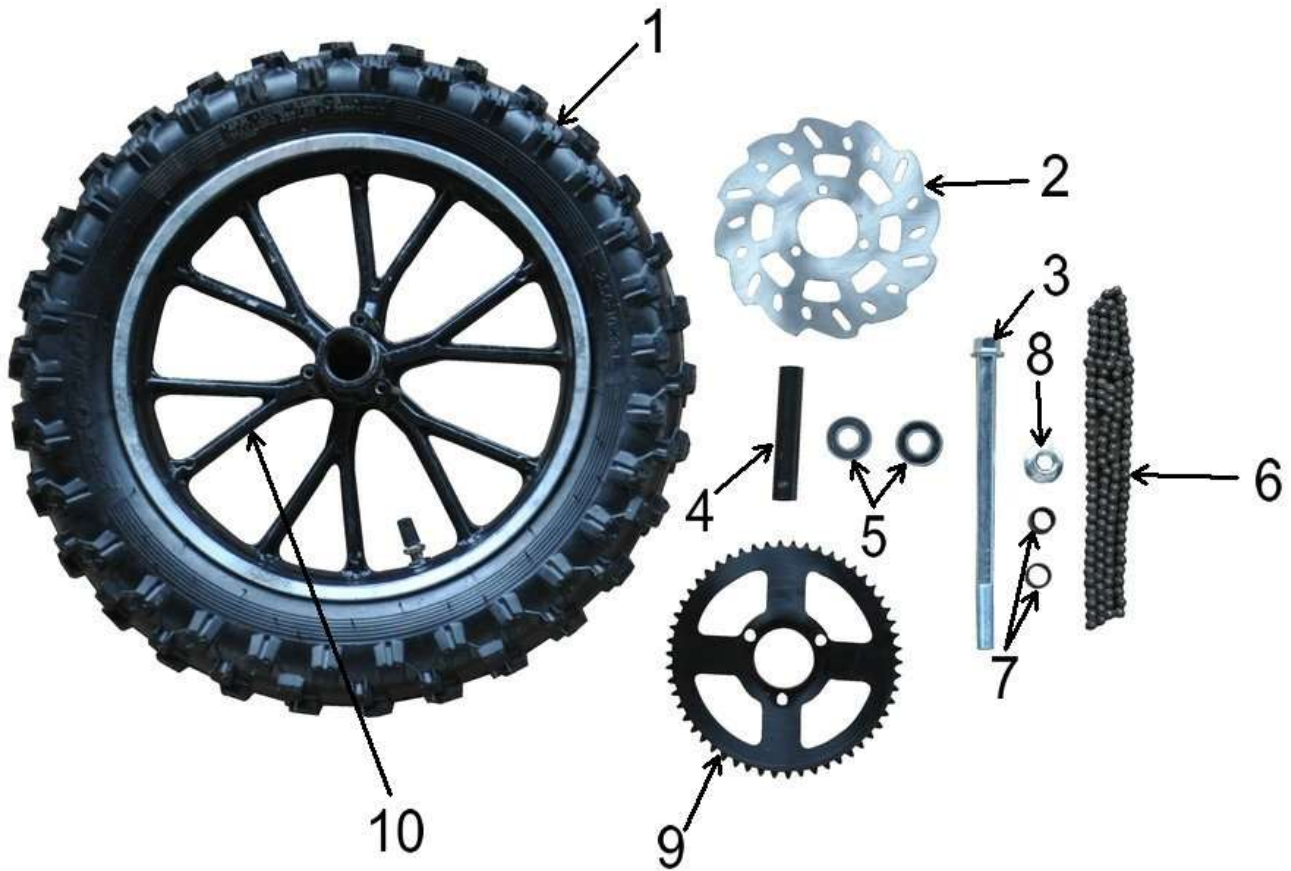

Position	Part number	Název	Name
1	545000065	Pneumatika	Tyre
2	545000074	Zadní brzdový kotouč	Rear brake disc
3	545000076	Osa zadního kola	Rear wheel axle
4	545000077	Středové pouzdro zadní	Middle bushing rear
5	545000078	Ložisko	Bearing
6	545000079	Řetěz	Chain
7	545000080	Pouzdro	Bushing
8	545000081	Matice	Nut
9	545000082	Zadní řetězka	Rear sprocket
10	5450000832	Zadní kolo kompletní	Rear wheel assembly