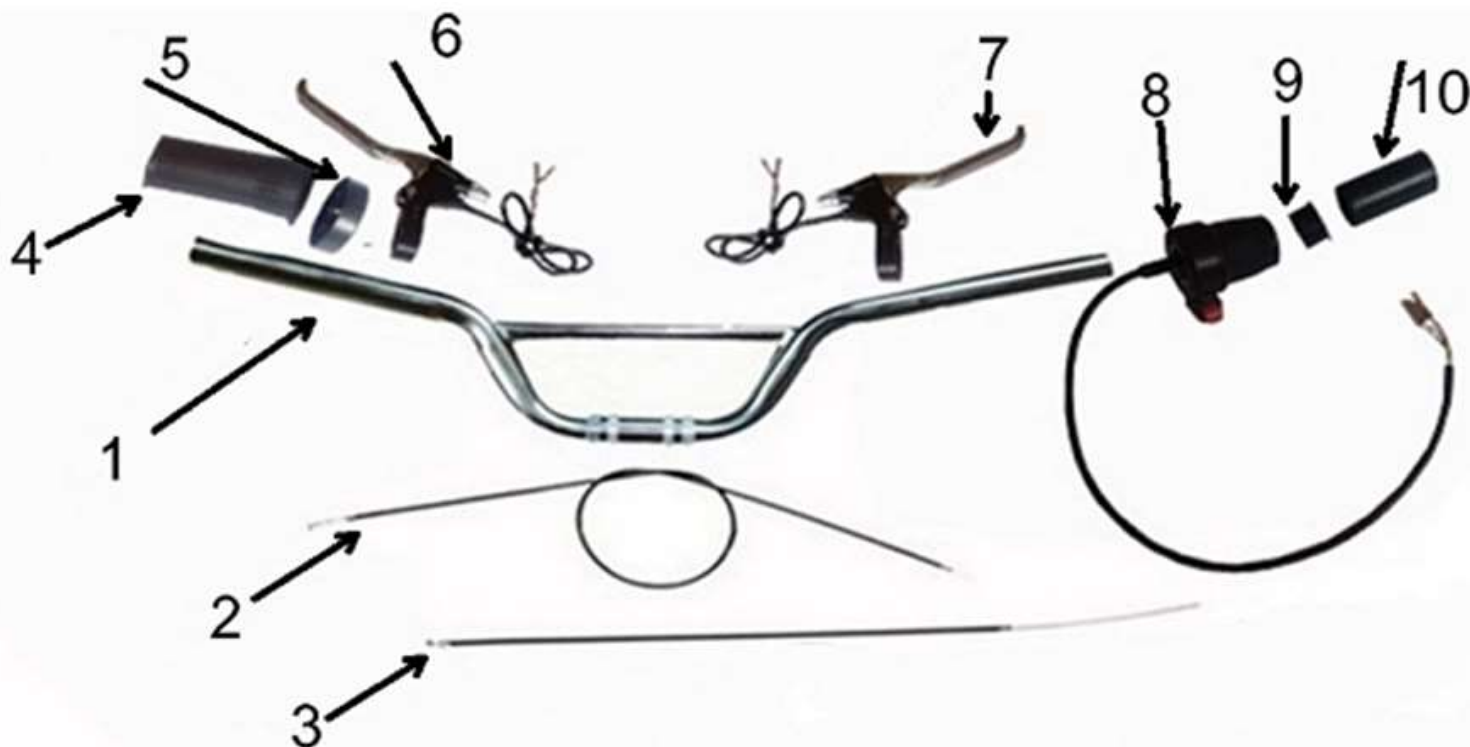

Position	Part number	Název	Name
1	545000101	Logo HECHT	Logo HECHT
100	545020100	Samolepky – set	Stickers - set

Samolepky - Stickers 100

Position	Part number	Název	Name
1	545000001	Pravý kryt vidlice	Right plastic cover
2	545000002	Pravý kryt	Right cover
3	545000003	Pravý kryt baterie	Battery right cover
4	545000004	Přední pravý kryt	Front right cover
5	545000005	Přední kryt	Front cover
6	545000006	Kryt nádrže	Tank cover
7	545000007	Sedadlo	Seat
8	545000008	Zadní blatník	Rear mudguard
9	545000009	Kryt řetězu	Chain cover
10	545000010	Přední blatník	Front mudguard
11	545000011	Levý kryt vidlice	Left plastic cover
12	545000012	Levý kryt	Left cover
13	545000013	Levý kryt baterie	Battery left cover
100	545020100	Samolepky – set	Stickers - set

Position	Part number	Název	Name
2	545000015	Zadní tlumič	Rear shock absorber
3	545000016	Nášlap	Foot rest
5	545000018	Pružina	Spring
6	545000019	Opěrka	Stand
8	545000021	Pouzdro	Bushing
9	545000022	Ložisko	Bearing

Position	Part number	Název	Name
1	545000023	Zadní vidlice	Rear swing arm
3	545000025	Šroub	Bolt
4	545000026	Matice	Nut
5	545000027	Distanční pouzdro	Spacer
6	545000028	Napínák řetězu	Chain tensioner
7	545000029	Pružina	Spring
8	545000030	Matice napínáku	Tensioner nut
9	545000031	Pouzdro	Bushing
11-13	545000033	Šroub napínáku	Tensioner bolt
14	545000036	Držák brzdy	Brake holder
15	545000037	Zadní brzda	Rear brake

13

Position	Part number	Název	Name
1	545000085	Nabíječka	Charger
2	545000086	Motor	Motor
3	545000087	Akumulátor 12V9Ah (1ks)	Battery 12V9Ah (1 pcs)
4	545000088	Elektronika	Controller
5	545000089	Pásek	Strap
9	545000093	Pojistka	Fuse
10	545000094	Konektor nabíječky	Charger connector
11	545000095	3-Rychlostní spínač	3-Speed switch + Key
12	545000096	Hlavní spínač	Main switch
13	545000097	Řetězka motoru	Chain wheel (motor)