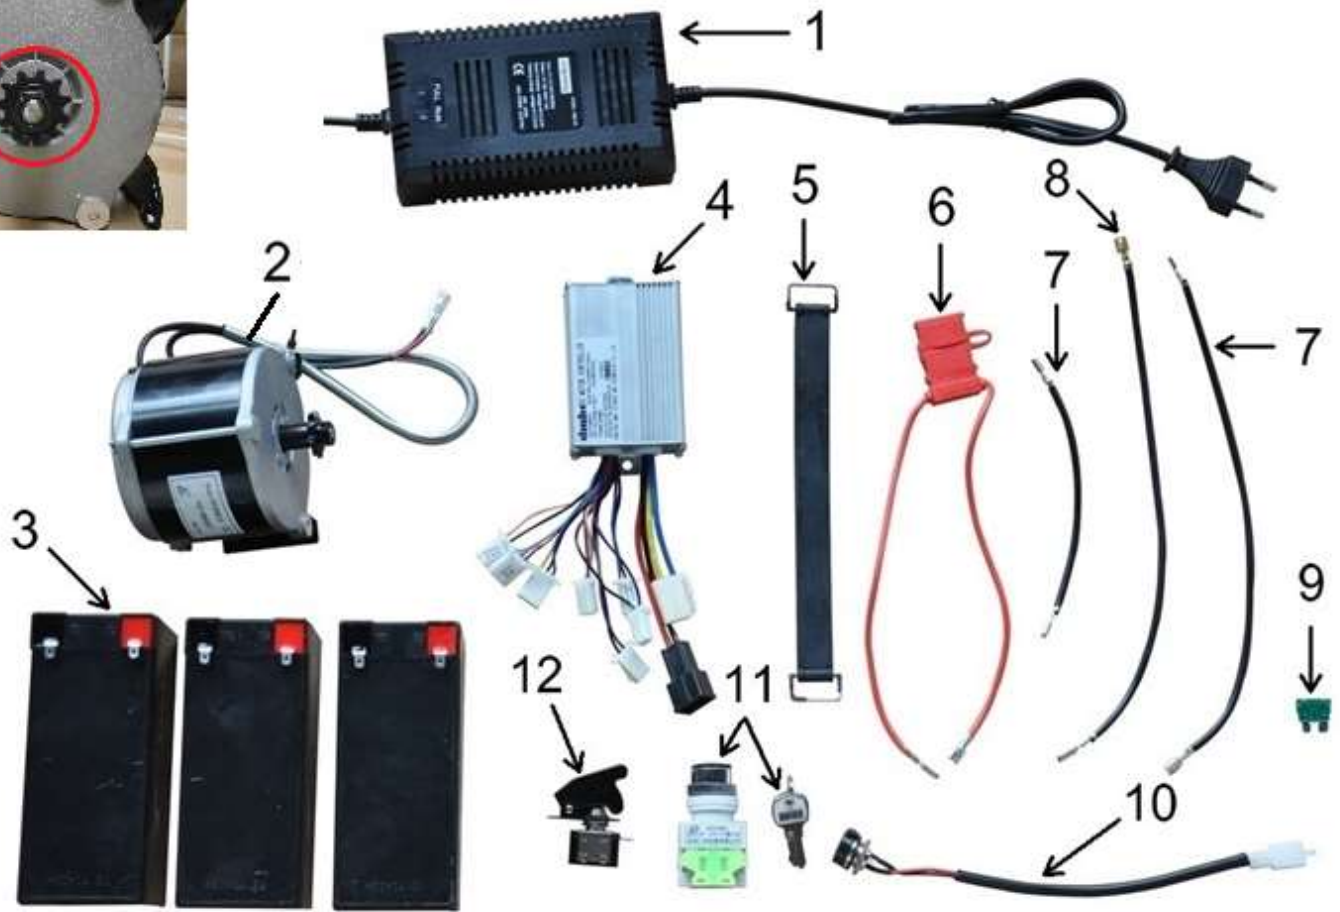

Position	Part number	Název	Name
1	545000023	Zadní vidlice	Rear swing arm
3	545000025	Šroub	Bolt
4	545000026	Matice	Nut
5	545000027	Distanční pouzdro	Spacer
6	545000028	Napínák řetězu	Chain tensioner
7	545000029	Pružina	Spring
8	545000030	Matice napínáku	Tensioner nut
9	545000031	Pouzdro	Bushing
11-13	545000033	Šroub napínáku	Tensioner bolt
14	545000036	Držák brzdy	Brake holder
15	545000037	Zadní brzda	Rear brake

Position	Part number	Název	Name
1	545000038	Řídítka	Handlebar
2	545000039	Bowden zadní brzdy	Rear brake cable
3	545000040	Bowden přední brzdy	Front brake cable
4	545000041	Levé madlo	Left handle grip
5	545000042	Kroužek	Ring
6	545000043	Páčka brzdy levá	Left brake lever
7	545000044	Páčka brzdy pravá	Right brake lever
8	545000045	Ovládání plynu	Throttle control
9	545000046	Kroužek	Ring
10	545000047	Pravé madlo	Right handle grip

Position	Part number	Název	Name
1	545000048	Přední brzda	Front brake
2	5450000492	Přední tlumič levý	Front left shock absorber
4	545000051	Spodní držák řídítek	Lower handlebar holder
5	545000052	Horní držák řídítek	Upper handlebar holder
6	545000053	Horní upínací deska	Upper fixing plate
7	545000001	Pravý kryt vidlice	Right side cover
8	545000055	Spodní upínací deska	Lower fixing plate
9	5450000562	Přední tlumič pravý	Front right shock absorber
13	545000060	Šroub	Bolt
14	545000061	Matice	Nut
15	545000011	Levý kryt vidlice	Left side cover

13

Position	Part number	Název	Name
1	545000085	Nabíječka	Charger
2	545000086	Motor	Motor
3	545000087	Akumulátor 12V9Ah (1ks)	Battery 12V9Ah (1 pcs)
4	545000088	Elektronika	Controller
5	545000089	Pásek	Strap
9	545000093	Pojistka	Fuse
10	545000094	Konektor nabíječky	Charger connector
11	545000095	3-Rychlostní spínač	3-Speed switch + Key
12	545000096	Hlavní spínač	Main switch
13	545000097	Řetězka motoru	Chain wheel (motor)