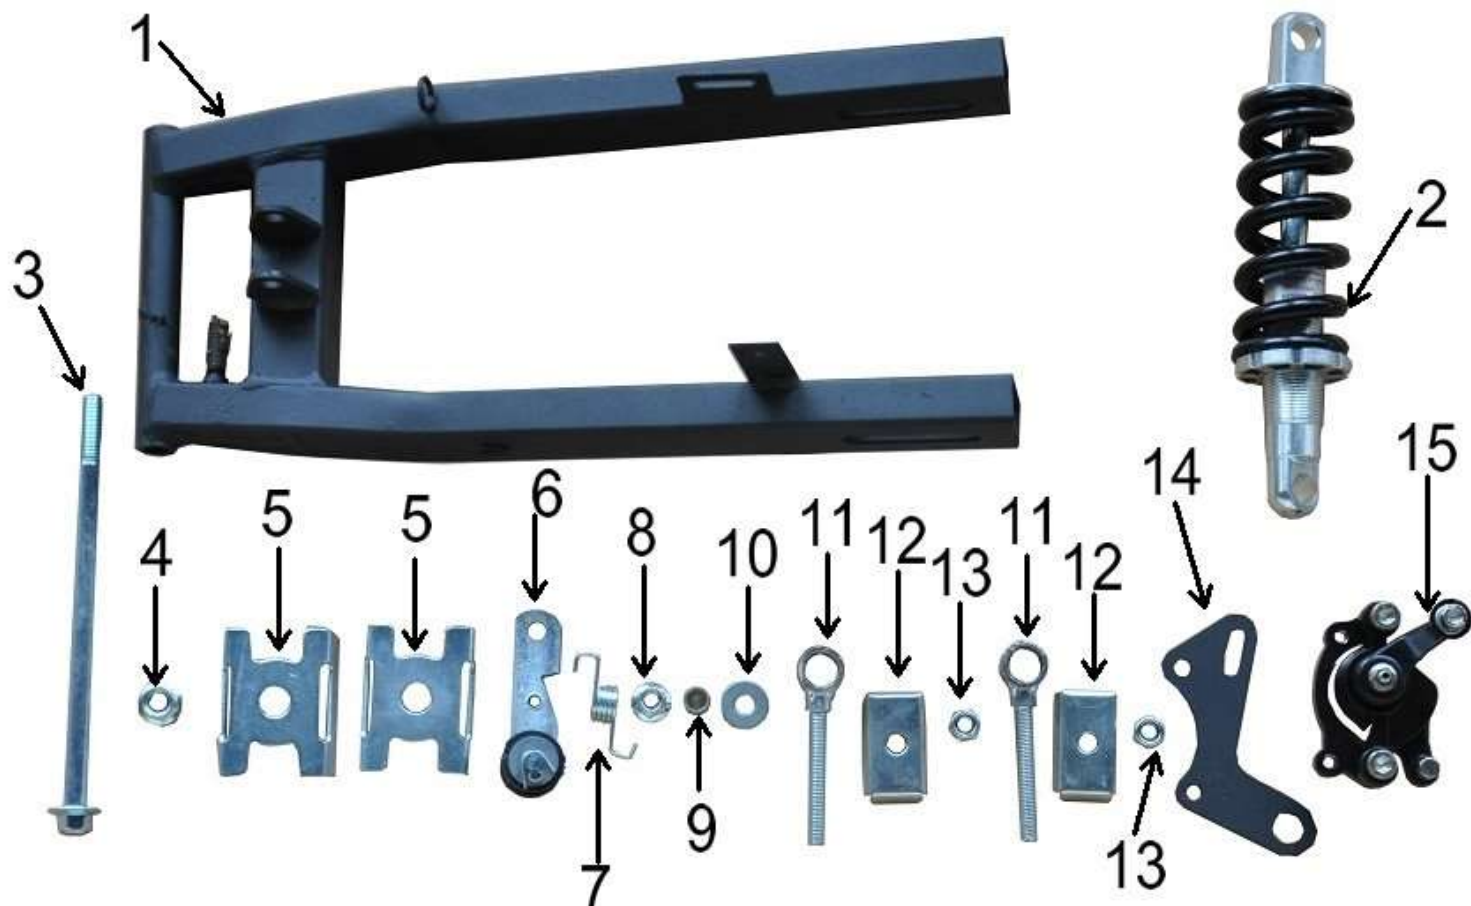

Position	Part number	Název	Name
1	545000101	Logo HECHT	Logo HECHT
100	545020100	Samolepky – set	Stickers - set

Samolepky - Stickers 100

Position	Part number	Název	Name
1	545000001	Pravý kryt vidlice	Right plastic cover
2	545000002	Pravý kryt	Right cover
3	545000003	Pravý kryt baterie	Battery right cover
4	545000004	Přední pravý kryt	Front right cover
5	545000005	Přední kryt	Front cover
6	545000006	Kryt nádrže	Tank cover
7	545000007	Sedadlo	Seat
8	545000008	Zadní blatník	Rear mudguard
9	545000009	Kryt řetězu	Chain cover
10	545000010	Přední blatník	Front mudguard
11	545000011	Levý kryt vidlice	Left plastic cover
12	545000012	Levý kryt	Left cover
13	545000013	Levý kryt baterie	Battery left cover
100	545020100	Samolepky – set	Stickers - set

Position	Part number	Název	Name
2	545000015	Zadní tlumič	Rear shock absorber
3	545000016	Nášlap	Foot rest
5	545000018	Pružina	Spring
6	545000019	Opěrka	Stand
8	545000021	Pouzdro	Bushing
9	545000022	Ložisko	Bearing

Position	Part number	Název	Name
1	545000023	Zadní vidlice	Rear swing arm
3	545000025	Šroub	Bolt
4	545000026	Matice	Nut
5	545000027	Distanční pouzdro	Spacer
6	545000028	Napínák řetězu	Chain tensioner
7	545000029	Pružina	Spring
8	545000030	Matice napínáku	Tensioner nut
9	545000031	Pouzdro	Bushing
11-13	545000033	Šroub napínáku	Tensioner bolt
14	545000036	Držák brzdy	Brake holder
15	545000037	Zadní brzda	Rear brake

Position	Part number	Název	Name
1	545000038	Řídítka	Handlebar
2	545000039	Bowden zadní brzdy	Rear brake cable
3	545000040	Bowden přední brzdy	Front brake cable
4	545000041	Levé madlo	Left handle grip
5	545000042	Kroužek	Ring
6	545000043	Páčka brzdy levá	Left brake lever
7	545000044	Páčka brzdy pravá	Right brake lever
8	545000045	Ovládání plynu	Throttle control
9	545000046	Kroužek	Ring
10	545000047	Pravé madlo	Right handle grip