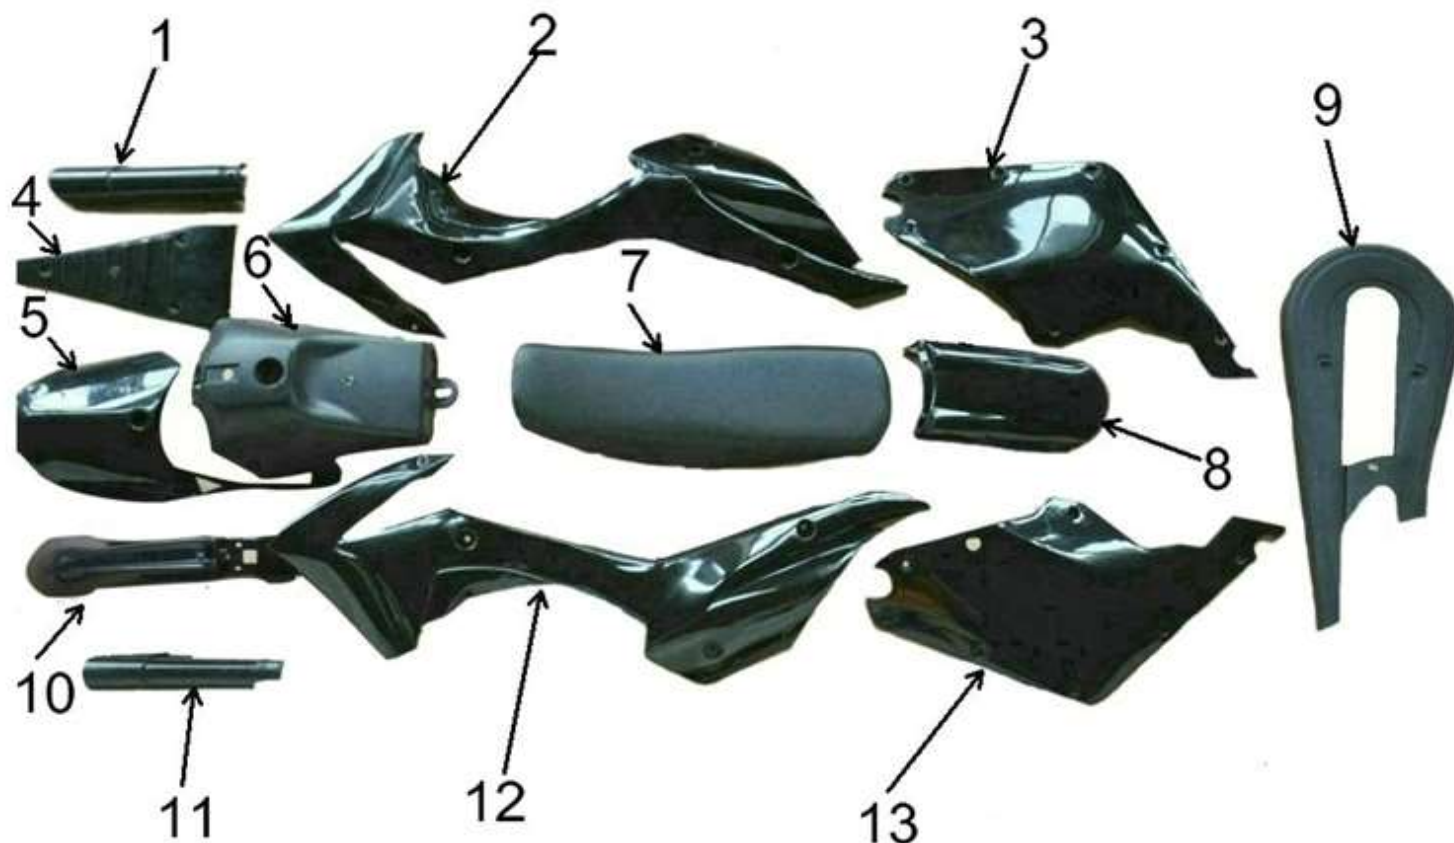

Position	Part number	Název	Name
1	545000101	Logo HECHT	Logo HECHT
100	545020100	Samolepky – set	Stickers - set

Samolepky - Stickers 100

Position	Part number	Název	Name
1	545000001	Pravý kryt vidlice	Right plastic cover
2	545000002	Pravý kryt	Right cover
3	545000003	Pravý kryt baterie	Battery right cover
4	545000004	Přední pravý kryt	Front right cover
5	545000005	Přední kryt	Front cover
6	545000006	Kryt nádrže	Tank cover
7	545000007	Sedadlo	Seat
8	545000008	Zadní blatník	Rear mudguard
9	545000009	Kryt řetězu	Chain cover
10	545000010	Přední blatník	Front mudguard
11	545000011	Levý kryt vidlice	Left plastic cover
12	545000012	Levý kryt	Left cover
13	545000013	Levý kryt baterie	Battery left cover
100	545020100	Samolepky – set	Stickers - set

Position	Part number	Název	Name
2	545000015	Zadní tlumič	Rear shock absorber
3	545000016	Nášlap	Foot rest
5	545000018	Pružina	Spring
6	545000019	Opěrka	Stand
8	545000021	Pouzdro	Bushing
9	545000022	Ložisko	Bearing

Position	Part number	Název	Name
1	545000023	Zadní vidlice	Rear swing arm
3	545000025	Šroub	Bolt
4	545000026	Matice	Nut
5	545000027	Distanční pouzdro	Spacer
6	545000028	Napínák řetězu	Chain tensioner
7	545000029	Pružina	Spring
8	545000030	Matice napínáku	Tensioner nut
9	545000031	Pouzdro	Bushing
11-13	545000033	Šroub napínáku	Tensioner bolt
14	545000036	Držák brzdy	Brake holder
15	545000037	Zadní brzda	Rear brake

Position	Part number	Název	Name
1	545000048	Přední brzda	Front brake
2	5450000492	Přední tlumič levý	Front left shock absorber
4	545000051	Spodní držák řídítek	Lower handlebar holder
5	545000052	Horní držák řídítek	Upper handlebar holder
6	545000053	Horní upínací deska	Upper fixing plate
7	545000001	Pravý kryt vidlice	Right side cover
8	545000055	Spodní upínací deska	Lower fixing plate
9	5450000562	Přední tlumič pravý	Front right shock absorber
13	545000060	Šroub	Bolt
14	545000061	Matice	Nut
15	545000011	Levý kryt vidlice	Left side cover