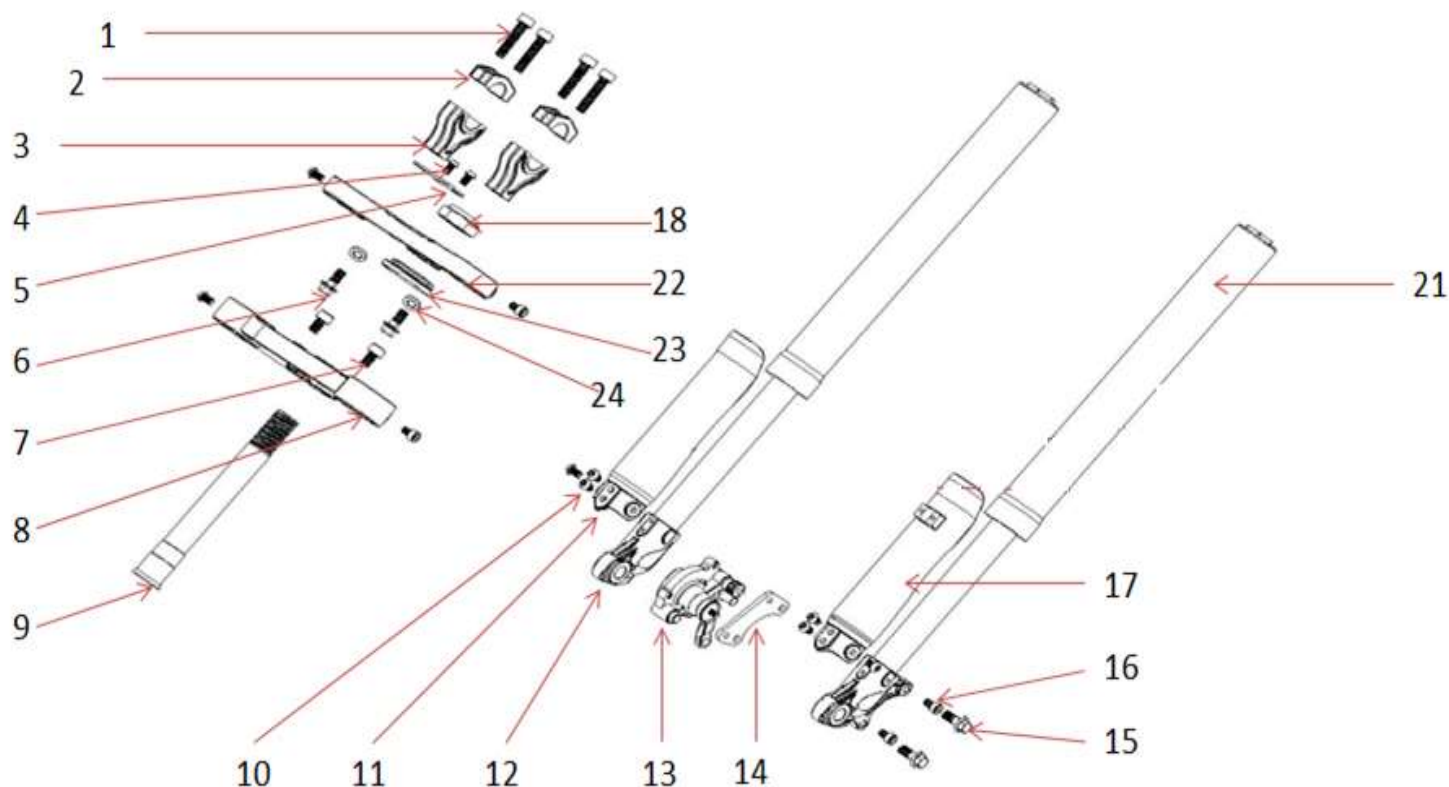

Position	Part number	Název	Name
A-1	591000001	Ložisko rámu	Bearing
A-6	591000006	Nášlap levý	Left footrest
A-31	591000031	Nášlap pravý	Right footrest
A-7	591000007	Pouzdro 12,5x20x5	Bushing 12,5x20x5
A-10	591000010	Záslepka	Plug
A-11	591000011	Pouzdro nášlapu 6x8x24	Bushing 6x8x24
A-12	591000012	Pružina levého nášlapu	Left footrest spring
A-32	591000032	Pružina pravého nášlapu	Right footrest spring
A-15	591000015	Pružina stojánku	Side Stand Spring
A-16	591000016	Stojánek	Side stand
A-17	591000017	Pouzdro 10x16x20	Bushing 10x16x20
A-21	591000021	Zadní vidlice	Rear fork
A-22	591000022	Zadní tlumič	Rear shock absorber
A-26	591000026	Pouzdro napínačku	Tensioner bushing
A-27	591000027	Páka napínačku	Tensioner lever
A-28	591000028	Pružina napínačku	Tensioner spring

Position	Part number	Název	Name
B-1	591000034	Levá rukojeť	Left rubber grip
B-2	591000035	Objímka levé rukojeti	Left rubber grip holder
B-3	591000036	Páčka zadní brzdy	Rear brake lever
B-4	591000037	Bowden zadní brzdy	Rear brake cable
B-5	591000038	Řídítka	Handlebar
B-7	591000040	Bowden přední brzdy	Front brake cable
B-8	591000041	Páčka přední brzdy	Front brake lever
B-9	591000042	Ovládání rychlosti	Throttle control
B-10			
B-11	591000043	Pravá rukojeť	Right rubber grip

Position	Part number	Název	Name
E-1	591000082	Šroub M12x1,25-180	Bolt M12x1,25-180
E-3	591000084	Držák zadní brzdy	Rear brake holder
E-4	591000085	Zadní kotoučová brzda	Rear disc brake
E-6	591000074	Brzdový kotouč	Brake disc
E-7	591000087	Pouzdro 12,5x20x17	Bushing 12,5x20x17
E-8	591000088	Disk zadního kola 10"	Rear wheel disc 10"
E-9	591000089	Duše kola 3.00-10	Wheel tube 3.00-10
E-10	591000090	Pneumatika 3.00-10	Tyre 3.00-10
E-11	591000091	Pouzdro 12x16x72	Bushing 12x16x72
E-12	591000092	Řetěz	Chain
E-14	591000094	Zadní řetězka	Rear sprocket
E-16	591000096	Pouzdro 12,5x20x34	Bushing 12,5x20x34
E-20	591000100	Napínák řetězu	Chain tensioner