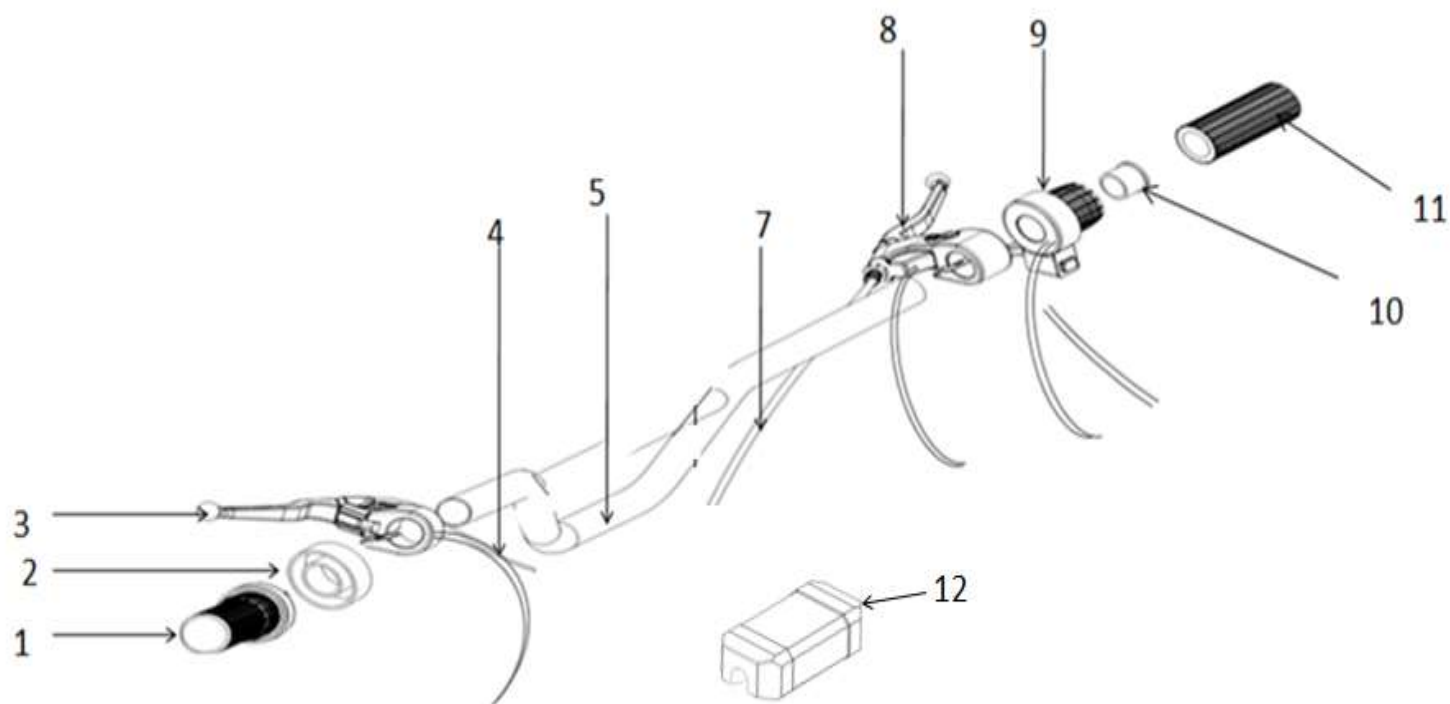

Position	Part number	Název	Name
A-1	591000001	Ložisko rámu	Bearing
A-6	591000006	Nášlap levý	Left footrest
A-31	591000031	Nášlap pravý	Right footrest
A-7	591000007	Pouzdro 12,5x20x5	Bushing 12,5x20x5
A-10	591000010	Záslepka	Plug
A-11	591000011	Pouzdro nášlapu 6x8x24	Bushing 6x8x24
A-12	591000012	Pružina levého nášlapu	Left footrest spring
A-32	591000032	Pružina pravého nášlapu	Right footrest spring
A-15	591000015	Pružina stojánku	Side Stand Spring
A-16	591000016	Stojánek	Side stand
A-17	591000017	Pouzdro 10x16x20	Bushing 10x16x20
A-21	591000021	Zadní vidlice	Rear fork
A-22	591000022	Zadní tlumič	Rear shock absorber
A-26	591000026	Pouzdro napínačku	Tensioner bushing
A-27	591000027	Páka napínačku	Tensioner lever
A-28	591000028	Pružina napínačku	Tensioner spring

Position	Part number	Název	Name
B-1	591000034	Levá rukojeť	Left rubber grip
B-2	591000035	Objímka levé rukojeti	Left rubber grip holder
B-3	591000036	Páčka zadní brzdy	Rear brake lever
B-4	591000037	Bowden zadní brzdy	Rear brake cable
B-5	591000038	Řídítka	Handlebar
B-7	591000040	Bowden přední brzdy	Front brake cable
B-8	591000041	Páčka přední brzdy	Front brake lever
B-9	591000042	Ovládání rychlosti	Throttle control
B-10			
B-11	591000043	Pravá rukojeť	Right rubber grip

Position	Part number	Název	Name
E-1	591000082	Šroub M12x1,25-180	Bolt M12x1,25-180
E-3	591000084	Držák zadní brzdy	Rear brake holder
E-4	591000085	Zadní kotoučová brzda	Rear disc brake
E-6	591000074	Brzdový kotouč	Brake disc
E-7	591000087	Pouzdro 12,5x20x17	Bushing 12,5x20x17
E-8	591000088	Disk zadního kola 10"	Rear wheel disc 10"
E-9	591000089	Duše kola 3.00-10	Wheel tube 3.00-10
E-10	591000090	Pneumatika 3.00-10	Tyre 3.00-10
E-11	591000091	Pouzdro 12x16x72	Bushing 12x16x72
E-12	591000092	Řetěz	Chain
E-14	591000094	Zadní řetězka	Rear sprocket
E-16	591000096	Pouzdro 12,5x20x34	Bushing 12,5x20x34
E-20	591000100	Napínák řetězu	Chain tensioner