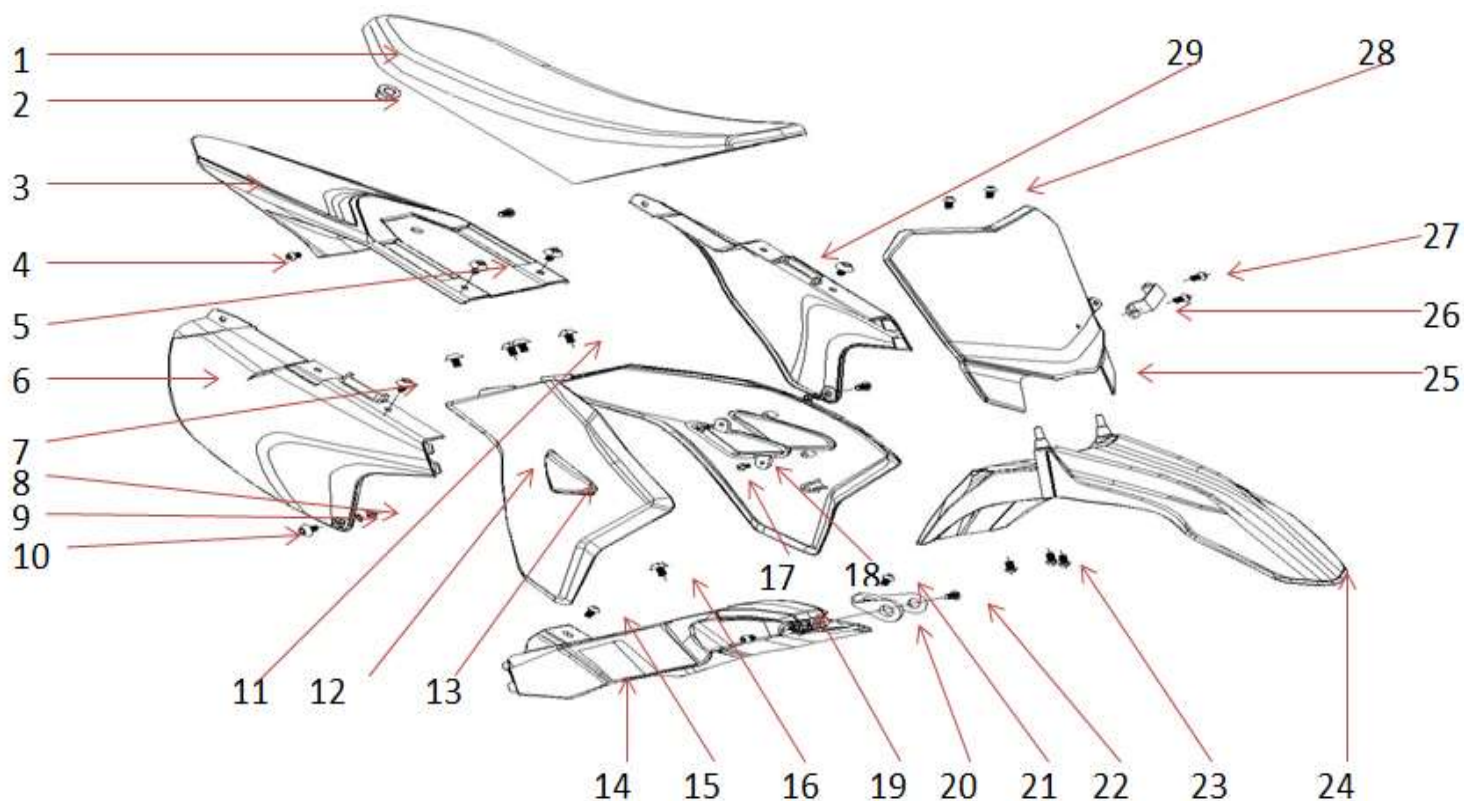

Position	Part number	Název	Name
F-1	591000103	Sedadlo	Seat
F-3	591000105	Zadní blatník	Rear fender
F-6	591000108	Pravý zadní kryt	Rear plastic cover R
F-12	591000114	Pravý přední kryt	Front plastic cover R
F-13	591000115	Krytka boční pravá	Small cover R
F-14	591000116	Palivová nádrž	Fuel tank
F-18	591000120	Krytka boční levá	Small cover L
F-19	591000121	Víčko nádrže	Fuel tank cap
F-20	591000122	Držák víčka	Fuel tank cap holder
F-24	591000126	Přední blatník	Front fender
F-25	591000127	Přední kryt (číslo)	Number plate
F-26	591000128	Držák bowdenu brzdy	Brake cable holder
F-29	591000131	Levý zadní kryt	Rear plastic cover L
F-30	591000132	Levý přední kryt	Front plastic cover L