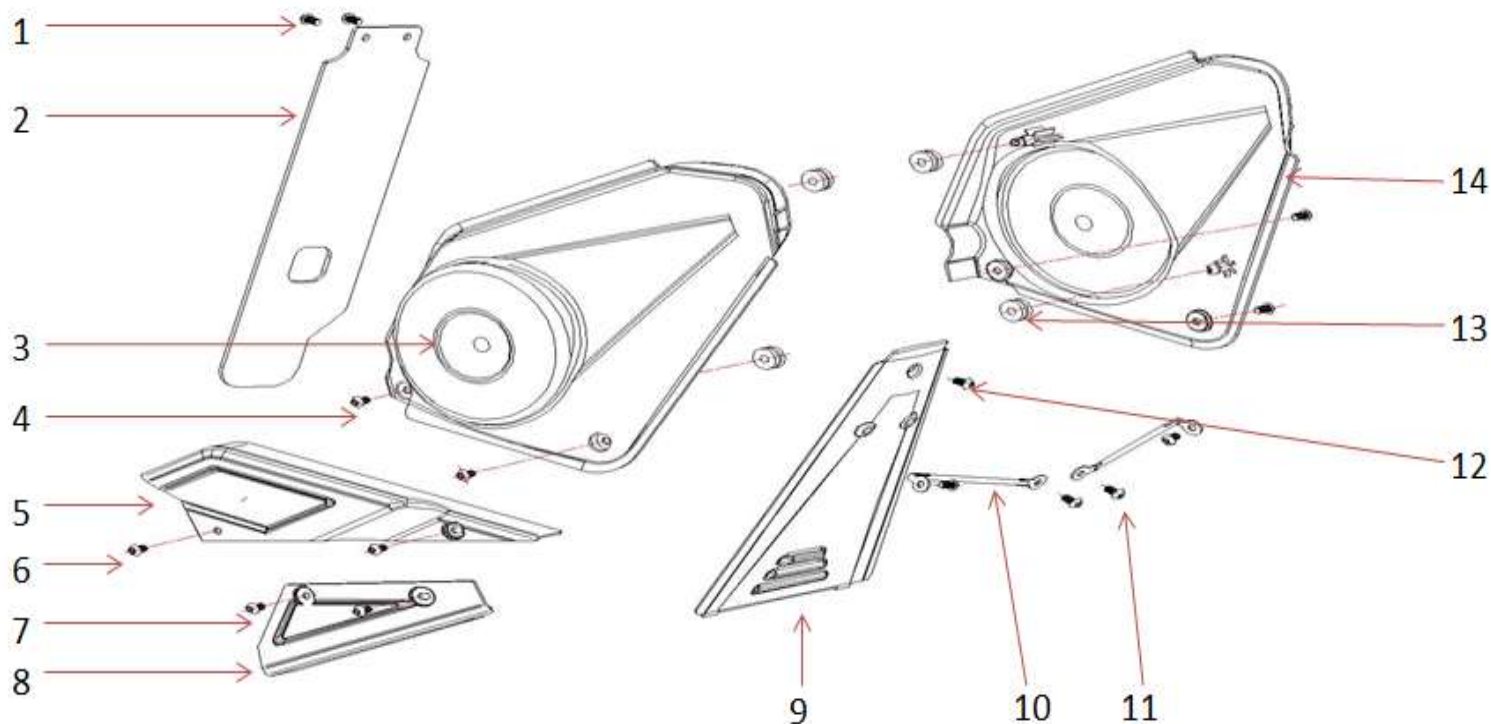

Position	Part number	Název	Name
G-2	591000133	Zadní kryt	Rear mudguard
G-3	591000134	Pravý boční kryt motoru	Engine cover R
G-5	591000136	Horní kryt řetězu	Chain upper cover
G-8	591000139	Spodní kryt řetězu	Chain lower cover
G-9	591000140	Přední kryt motoru	Engine front cover
G-10	591000141	Držák krytu	Front cover bracket
G-13	591000144	Záslepka	Rubber plug
G-14	591000145	Levý boční kryt motoru	Engine cover L