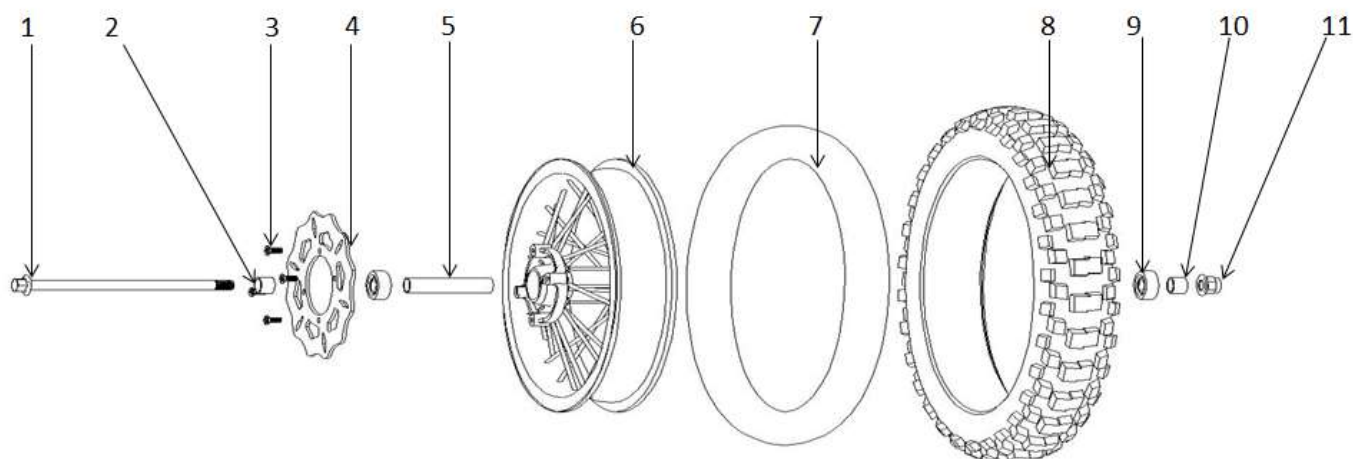

Position	Part number	Název	Name
D-1	591000071	Šroub M12x1,25-200	Bolt M12x1,25-200
D-2	591000072	Pouzdro 12,5x20x25	Bushing 12,5x20x25
D-4	591000074	Brzdový kotouč	Brake disc
D-5	591000075	Pouzdro 12,5x16x54	Bushing 12,5x16x54
D-6	591000076	Disk předního kola 12"	Front wheel disc 12"
D-7	591000077	Duše kola 2.75-12	Wheel tube 2.75-12
D-8	591000078	Pneumatika 2.75-12	Tyre 2.75-12
D-10	591000080	Pouzdro 12,5x20x23	Bushing 12,5x20x23