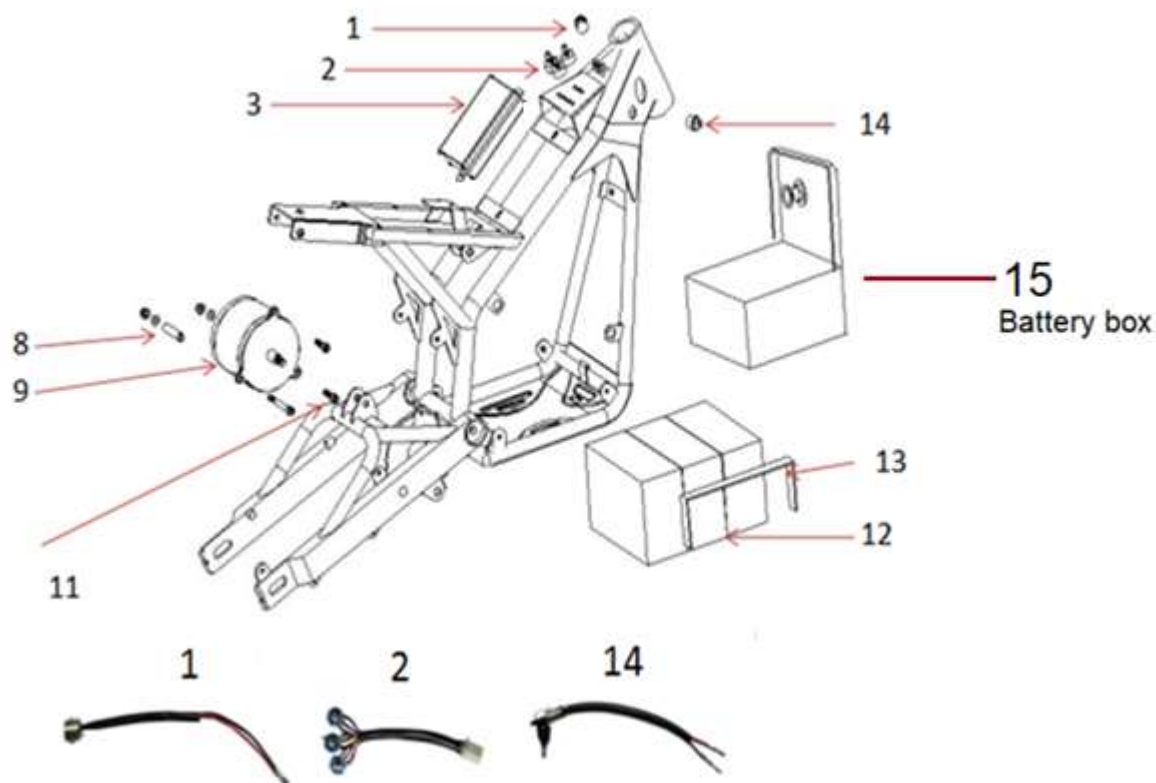

Position	Part number	Název	Name
H-1	591000146	Konektor nabíječky	Charger port
H-2	591000147	Spínač nastavení rychlosti	Speed adjustable switch
H-3	591000148	Elektronika 36V	Controller 36V
H-8	591000153	Pouzdro 8x14x20	Bushing 8x14x20
H-9	591000154	Motor 36V1000W	Motor 36V1000W
H-12	548000066	Akumulátor 12V12Ah (1ks)	Battery 12V12Ah (1pcs)
H-13	591000158	Objímka baterie	Battery belt
H-14	591000159	Spínací skříňka s klíčkem	Switchbox with key