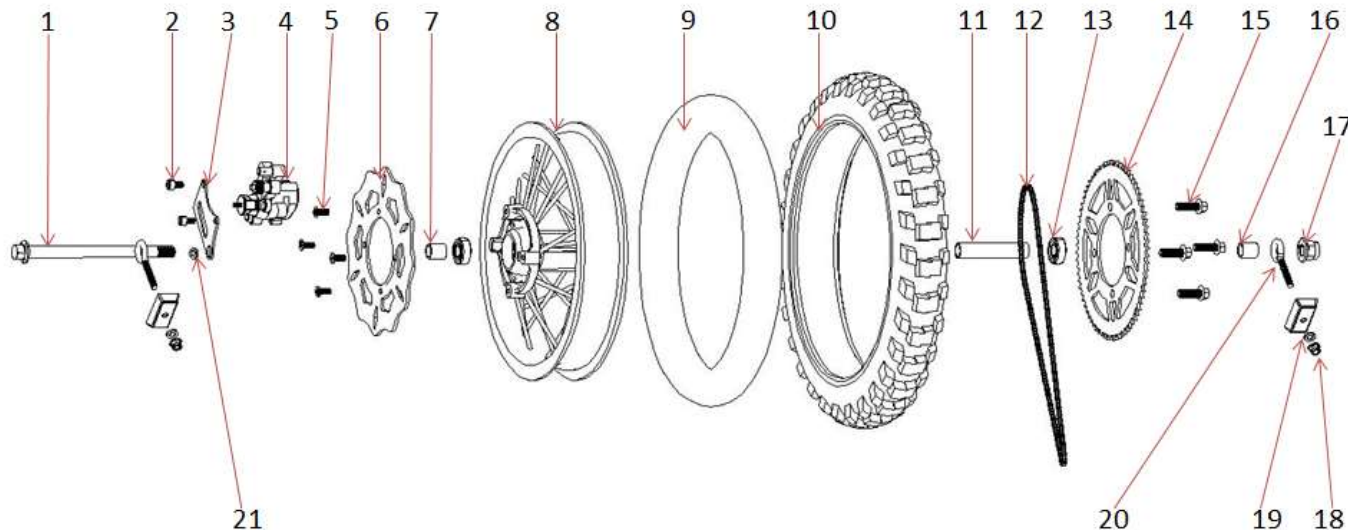

Position	Part number	Název	Name
A-1	591000001	Ložisko rámu	Bearing
A-6	591000006	Nášlap levý	Left footrest
A-31	591000031	Nášlap pravý	Right footrest
A-7	591000007	Pouzdro 12,5x20x5	Bushing 12,5x20x5
A-10	591000010	Záslepka	Plug
A-11	591000011	Pouzdro nášlapu 6x8x24	Bushing 6x8x24
A-12	591000012	Pružina levého nášlapu	Left footrest spring
A-32	591000032	Pružina pravého nášlapu	Right footrest spring
A-15	591000015	Pružina stojánku	Side Stand Spring
A-16	591000016	Stojánek	Side stand
A-17	591000017	Pouzdro 10x16x20	Bushing 10x16x20
A-21	591000021	Zadní vidlice	Rear fork
A-22	591000022	Zadní tlumič	Rear shock absorber
A-26	591000026	Pouzdro napínačku	Tensioner bushing
A-27	591000027	Páka napínačku	Tensioner lever
A-28	591000028	Pružina napínačku	Tensioner spring

Position	Part number	Název	Name
B-1	591000034	Levá rukojeť	Left rubber grip
B-2	591000035	Objímka levé rukojeti	Left rubber grip holder
B-3	591000036	Páčka zadní brzdy	Rear brake lever
B-4	591000037	Bowden zadní brzdy	Rear brake cable
B-5	591000038	Řídítka	Handlebar
B-7	591000040	Bowden přední brzdy	Front brake cable
B-8	591000041	Páčka přední brzdy	Front brake lever
B-9	591000042	Ovládání rychlosti	Throttle control
B-10			
B-11	591000043	Pravá rukojeť	Right rubber grip

Position	Part number	Název	Name
E-1	591000082	Šroub M12x1,25-180	Bolt M12x1,25-180
E-3	591000084	Držák zadní brzdy	Rear brake holder
E-4	591000085	Zadní kotoučová brzda	Rear disc brake
E-6	591000074	Brzdový kotouč	Brake disc
E-7	591000087	Pouzdro 12,5x20x17	Bushing 12,5x20x17
E-8	591000088	Disk zadního kola 10"	Rear wheel disc 10"
E-9	591000089	Duše kola 3.00-10	Wheel tube 3.00-10
E-10	591000090	Pneumatika 3.00-10	Tyre 3.00-10
E-11	591000091	Pouzdro 12x16x72	Bushing 12x16x72
E-12	591000092	Řetěz	Chain
E-14	591000094	Zadní řetězka	Rear sprocket
E-16	591000096	Pouzdro 12,5x20x34	Bushing 12,5x20x34
E-20	591000100	Napínák řetězu	Chain tensioner