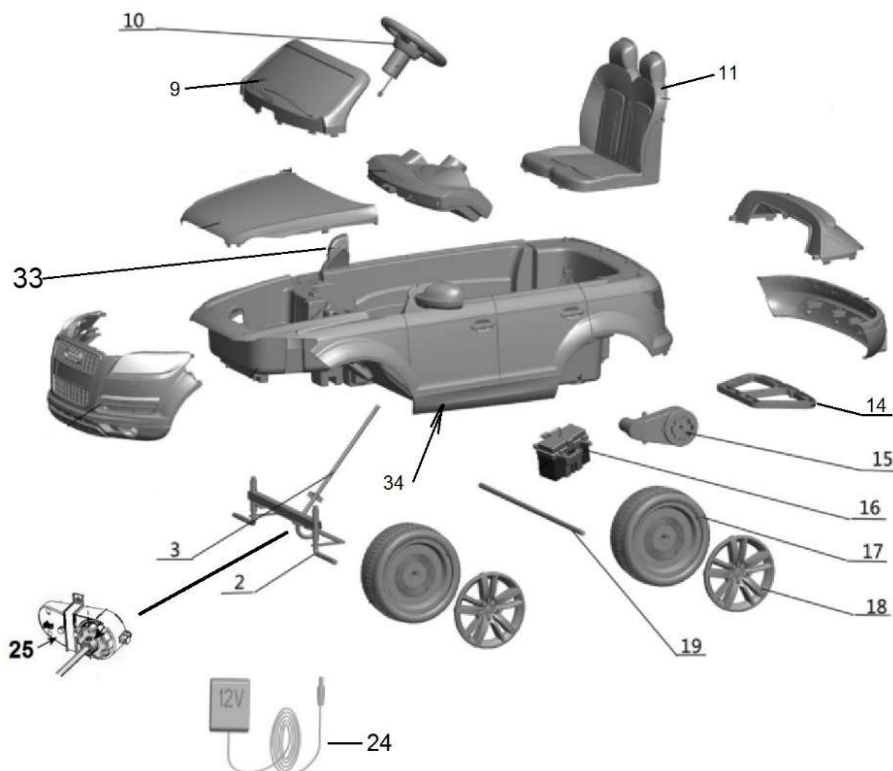

# AUDI Q7

Position	Part number	Název	Name
2	AUDI-02	Přední osa kol	Front wheel axle
3	AUDI-03	Tyč řízení	Steering rod
9	AUDI-09	Přední sklo černé	Front windshield black
	AUDI-091	Přední sklo červený	Front windshield red
	AUDI-092	Přední sklo bílé	Front windshield white
10	AUDI-10	Volant	Steering wheel
11	AUDI-11	Sedadlo	Seat
15	AUDI-15	Motor	Motor
14	AUDI-14	Nosník	Bar
16	548000066	Baterie 12V10Ah	Battery 12V10Ah
17	AUDI-17	Kolo	Wheel
18	AUDI-18	Poklice kola	Wheel cover
19	AUDI-19	Zadní osa kol	Rear axle
24	AUDI-24	Nabíječka	Charger
25	AUDI-25	Převodovka řízení	Steering motor
26	AUDI-26	Přepětová pojistka	Overload protection
27	AUDI-27	Přijímač dálkového ovládání	Remote control receiver
			
28	AUDI-28	Dálkové ovládání	Remote control
32	AUDI-32	Příbal – sada šroubů	Screw set
33	AUDI-33	Zpětné zrcátko (pár)	Rearview mirror (pair)
34	AUDI-34	Práh pravý	Door sill right
	AUDI-35	Práh levý	Door sill left
36	AUDI-36	Přední maska	Front mask

# AUDI Q7

Position	Part number	Název	Name
20	AUDI-20	Páka řazení	Gear shift lever
21	AUDI-21	Spínač světel	Light switch
22	AUDI-22	Spínač pedálu	Foot pedal switch
30	703200021	Spínač ON/OFF	Main switch ON/OFF
31	AUDI-31	Panel	Panel
32	AUDI-33	Přepínač rychlosti	Speed switch