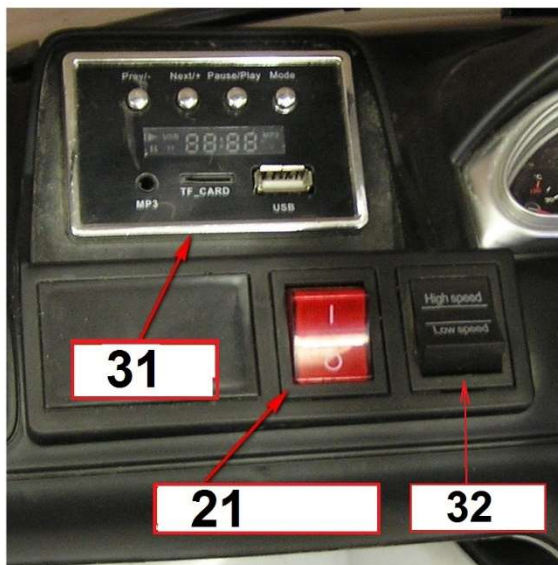

# AUDI Q7

Position	Part number	Název	Name
2	AUDI-02	Přední osa kol	Front wheel axle
3	AUDI-03	Tyč řízení	Steering rod
9	AUDI-09	Přední sklo černé	Front windshield black
	AUDI-091	Přední sklo červený	Front windshield red
	AUDI-092	Přední sklo bílé	Front windshield white
10	AUDI-10	Volant	Steering wheel
11	AUDI-11	Sedadlo	Seat
15	AUDI-15	Motor	Motor
14	AUDI-14	Nosník	Bar
16	548000066	Baterie 12V10Ah	Battery 12V10Ah
17	AUDI-17	Kolo	Wheel
18	AUDI-18	Poklice kola	Wheel cover
19	AUDI-19	Zadní osa kol	Rear axle
24	AUDI-24	Nabíječka	Charger
25	AUDI-25	Převodovka řízení	Steering motor
26	AUDI-26	Přepětová pojistka	Overload protection
27	AUDI-27	Přijímač dálkového ovládání	Remote control receiver
			
28	AUDI-28	Dálkové ovládání	Remote control
32	AUDI-32	Příbal – sada šroubů	Screw set
33	AUDI-33	Zpětné zrcátko (pár)	Rearview mirror (pair)
34	AUDI-34	Práh pravý	Door sill right
	AUDI-35	Práh levý	Door sill left
36	AUDI-36	Přední maska	Front mask

# AUDI Q7

Position	Part number	Název	Name
20	AUDI-20	Páka řazení	Gear shift lever
21	AUDI-21	Spínač světel	Light switch
22	AUDI-22	Spínač pedálu	Foot pedal switch
30	703200021	Spínač ON/OFF	Main switch ON/OFF
31	AUDI-31	Panel	Panel
32	AUDI-33	Přepínač rychlosti	Speed switch