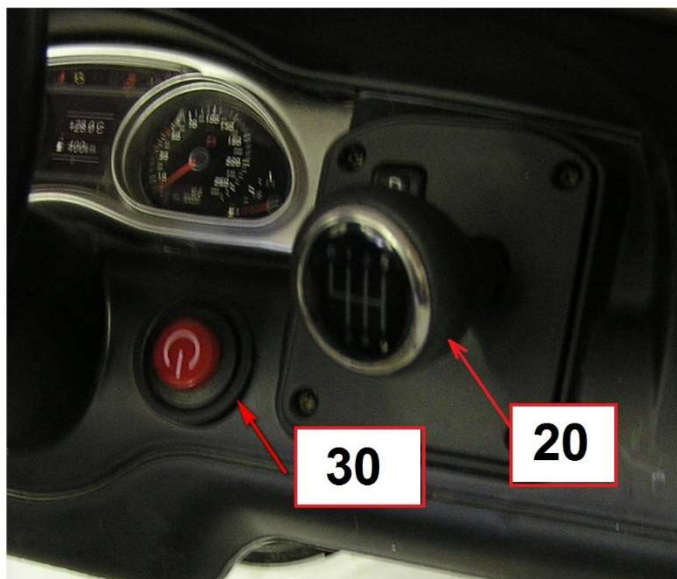

# AUDI Q7

Position	Part number	Název	Name
2	AUDI-02	Přední osa kol	Front wheel axle
3	AUDI-03	Tyč řízení	Steering rod
9	AUDI-09	Přední sklo černé	Front windshield black
	AUDI-091	Přední sklo červený	Front windshield red
	AUDI-092	Přední sklo bílé	Front windshield white
10	AUDI-10	Volant	Steering wheel
11	AUDI-11	Sedadlo	Seat
15	AUDI-15	Motor	Motor
14	AUDI-14	Nosník	Bar
16	548000066	Baterie 12V10Ah	Battery 12V10Ah
17	AUDI-17	Kolo	Wheel
18	AUDI-18	Poklice kola	Wheel cover
19	AUDI-19	Zadní osa kol	Rear axle
24	AUDI-24	Nabíječka	Charger
25	AUDI-25	Převodovka řízení	Steering motor
26	AUDI-26	Přepětová pojistka	Overload protection
27	AUDI-27	Přijímač dálkového ovládání	Remote control receiver
			
28	AUDI-28	Dálkové ovládání	Remote control
32	AUDI-32	Příbal – sada šroubů	Screw set
33	AUDI-33	Zpětné zrcátko (pár)	Rearview mirror (pair)
34	AUDI-34	Práh pravý	Door sill right
	AUDI-35	Práh levý	Door sill left
36	AUDI-36	Přední maska	Front mask

# AUDI Q7

Position	Part number	Název	Name
20	AUDI-20	Páka řazení	Gear shift lever
21	AUDI-21	Spínač světel	Light switch
22	AUDI-22	Spínač pedálu	Foot pedal switch
30	703200021	Spínač ON/OFF	Main switch ON/OFF
31	AUDI-31	Panel	Panel
32	AUDI-33	Přepínač rychlosti	Speed switch