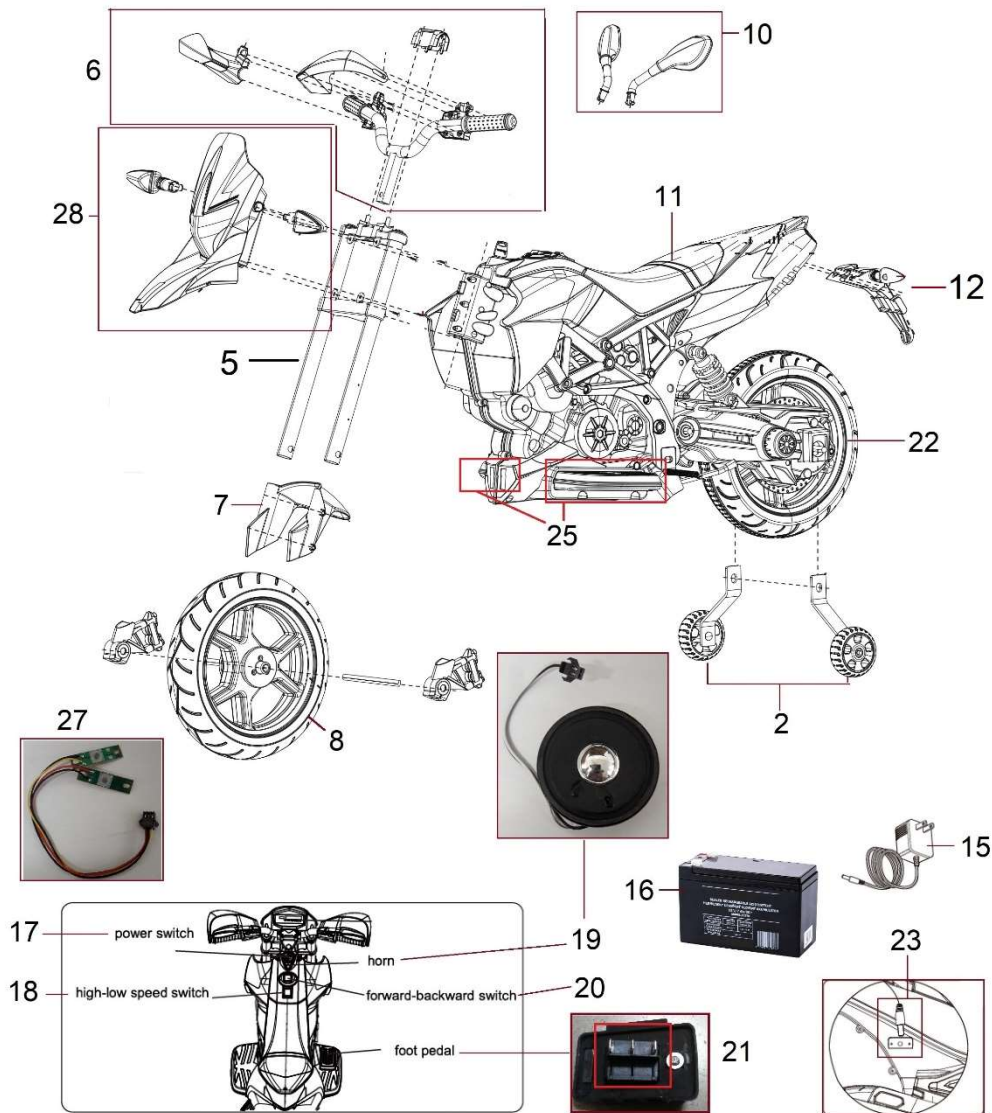

APRILIA DORSODURO 900

Position	Part number	Název	Name
2	705006002	Přídavná kolečka	Side wheels
5	705006005	Přední vidlice	Front fork
6	705006006	Řídítka	Handlebar
7	705006007	Přední blatník	Front fender
8	705006008	Přední kolo	Front wheel
10	705006010	Zpětné zrcátka (pár)	Rear side mirror (2pcs)
11	705006011	Sedadlo	Seat
12	705006012	Zadní blatník s blinkry	Rear fender
15	705006015	Nabíječka	Charger
16	005564	Akumulátor 12V7Ah	Battery 12V7Ah
17	705006017	Spínací skříňka	Switchbox
18	705006018	Přepínač rychlosti	Speed switch
19	705006019	Reproduktor	Horn
20	705006020	Přepínač vpřed/vzad	Forward/backward switch
21	705006021	Spínač pedálu (samostatný spínač)	Pedal switch
22	705006022	Zadní kolo	Rear wheel
23	705006023	Konektor nabíječky	Charger connector
24	705006024	Motor	Motor
25	705006025	Levý nášlap	Left footrest
	705006026	Pravý nášlap	Right footrest
27	705006027	Tlačítko	Button
28	705006028	Přední kryt kompletní	Front cover assembly