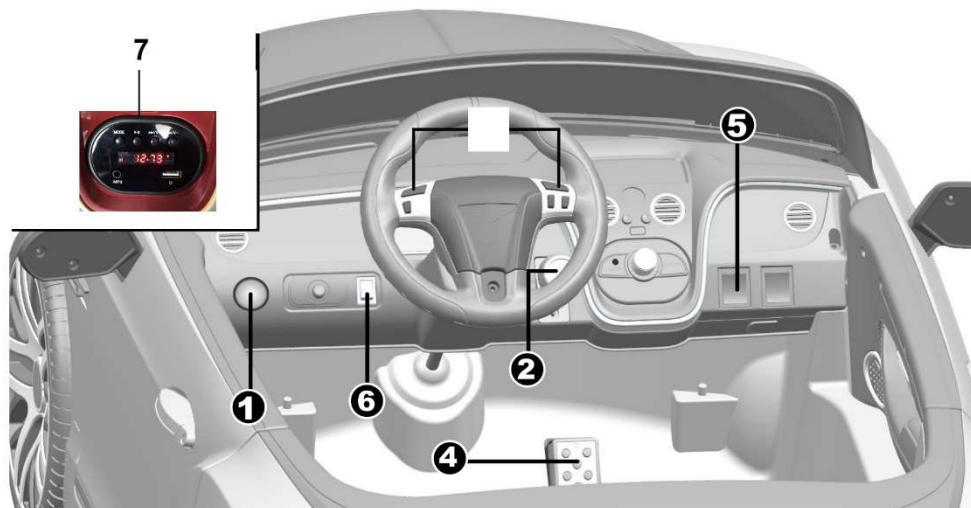

# BENTLEY CONTINENTAL

Position	Part number	Název	Name
2	703320002	Motor	Motor
3	703320003	Kolo	Wheel
7	703320007	Matice kola	Wheel nut
8	703320008	Krytka kola	Wheel hubcap
9	703320009	Zpětné zrcátko (pár)	Rearview side mirror (pair)
10	703320010	Přední sklo	Front shield
13	703320013	Volant	Steering wheel
19	703320019	Nabíječka	Charger
20	703320020	Dálkové ovládání	Remote control
21	703320021	Volantová tyč	Steering column
22	703320022	Převodovka řízení	Steering gearbox
23	703320023	Přední osa kol	Front wheel axle
24	703320024	Zadní osa kol	Rear wheel axle
25	561810030	Baterie 6V7Ah	Battery 6V7Ah
26	703320026	Přijímač dálkového ovládání	Remote control receiver
27	703320027	Světlo vnitřní levé	Inner light (left)
	703320028	Světlo vnitřní pravé	Outer light (right)
29	703320029	Světla	Lights
40	703320040	Plastové krytky předních světel	Plastic cover of front lights

# BENTLEY CONTINENTAL

Position	Part number	Název	Name
1	703320030	Hlavní vypínač	Switch ON/OFF
2	703320031	Přepínač směru jízdy	Forward/Reverse switch
4	561810042	Spínač pedálu	Pedal switch
5	703320034	Přepínač rychlosti	Speed switch
6	703320036	Spínač světel	Lights switch
7	703320037	MP3 panel	MP3 panel