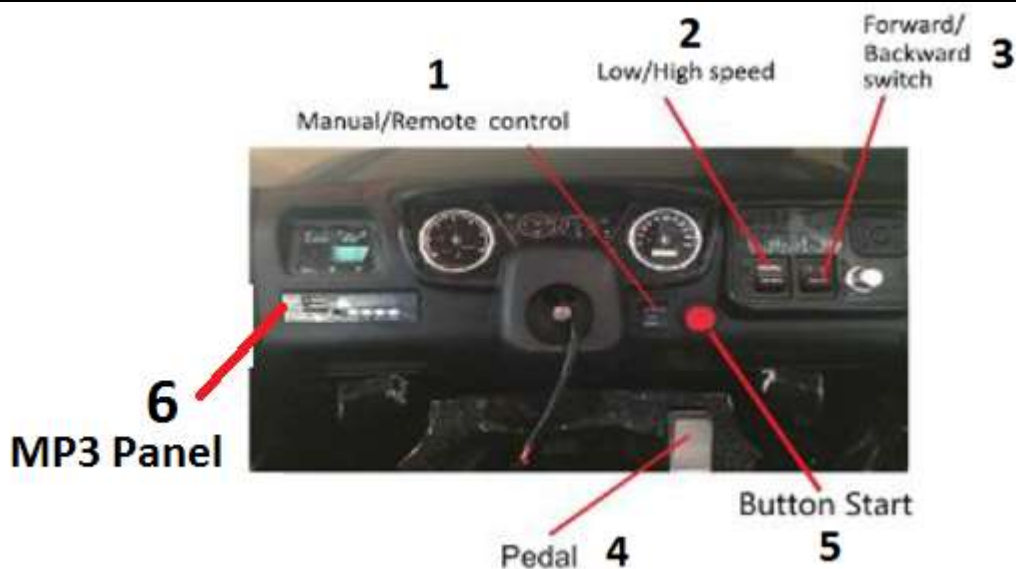

Part number	Název	Name
570070001	Kolo	Wheel
570070002	Převodovka řízení (přední osa)	Steering gearbox (front axle)
570070003	Motor	Motor
570070004	Volantová tyč	Steering rod
570070005	Přední osa	Front wheel axle
570070006	Zadní osa	Rear wheel axle
570070007	Volant	Steering wheel
570070008	Přední sklo černé	Front window black
5700700081	Přední sklo modré	Front window blue
5700700082	Přední sklo bílé	Front window white
570070009	Nabíječka	Charger
570070010	Dálkové ovládání	Remote control
570070011	Přijímač dálkového ovládání	Remote control receiver
570070012	Konektor nabíječky	Charger connector
548000066	Akumulátor 12V12Ah	Battery 12V12Ah
570070027	Zpětné zrcátko (Pár) černé	Side rearview mirror (Pair) - black
570070028	Zpětné zrcátko (Pár) modré	Side rearview mirror (Pair) - modré
570070029	Poklice kola	Wheel cover
570070030	Kapota černá	Hood black
570070031	Kapota modrá	Hood blue
570070032	Kapota bílá	Hood white
570070033	Sedadlo	Seat
570070034	Spodní výztuha předního nárazníku	Front support bar
570070035	Pravé přední světlo	Front right light
570070037	Zadní nárazník	Rear bumper
570070039	Dveře pravé černé	Door black right
5700700391	Dveře pravé modré	Door blue right
5700700392	Dveře pravé bílé	Door white right
570070040	Dveře levé černé	Door black left
5700700401	Dveře levé modré	Door blue left
5700700402	Dveře levé bílé	Door white left
570070041	Čelní maska	Front mask

Position	Part number	Název	Name
1	570070021	Přepínač manuál/RC	Switch manual/RC
2	570070022	Přepínač rychlosti	Speed switch
3	570070023	Přepínač vpřed/vzad	Switch forward/reverse
4	570070024	Spínač pedálu	Pedal switch
5	570070025	Hlavní spínač	Switch ON/OFF
6	570070026	Panel MP3	Panel MP3