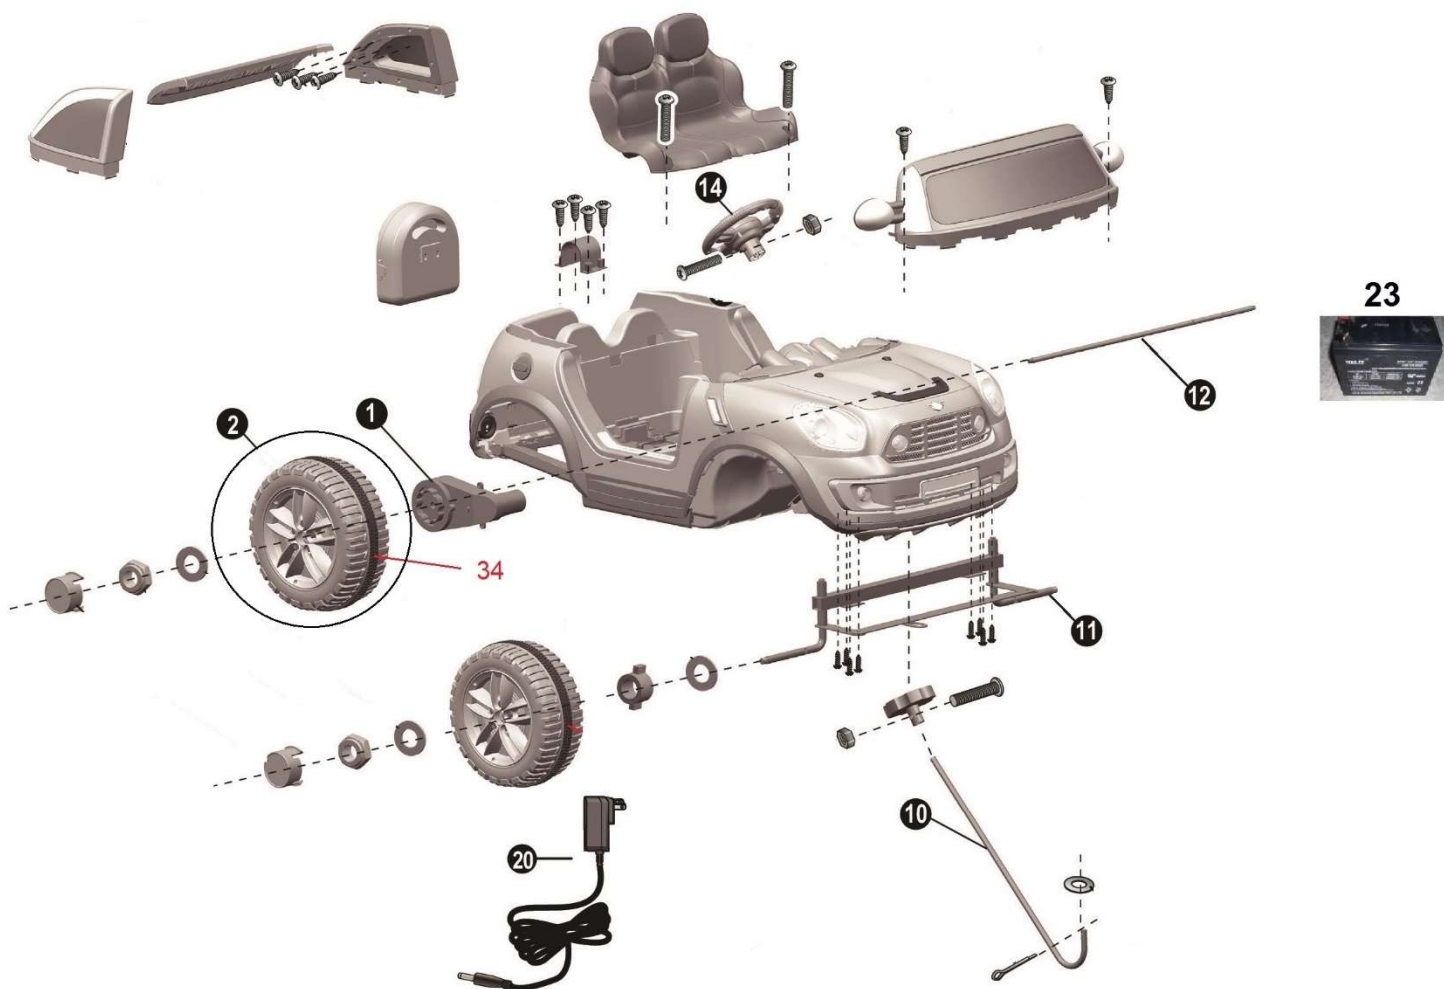

MINIBeachcomber

Position	Part number	Název	Name
1	MINI-01	Motor	Gearbox
2	Nedodává se jako ND	Kolo	Wheel
6	Nedodává se jako ND	Pouzdro	Bushing
10	MINI-10	Tyč řízení	Steering column rod
11	MINI-11	Přední osa	Front axle
12	MINI-12	Zadní osa	Rear axle
14	505281014	Volant	Steering wheel
20	Nedodává se jako ND	Nabíječka	Charger
23	561810030	Baterie 6V7Ah	Battery 6V7Ah
34	MINI-34	Gumová obruč kola	Rubber sleeve

MINIBeachcomber

Position	Part number	Název	Name
25	512350029	Spínač ON/OFF	Main switch
26	561810020	Přepínač vpřed/vzad	Switch Forward/Reverse
29	Nedodává se jako ND	Spínač pedálu	Foot pedal switch
31	512350036	Přepínač manuál/dálkové	Switch Manual/RC
32	Nedodává se jako ND	Přepínač rychlosti	High/Low speed switch