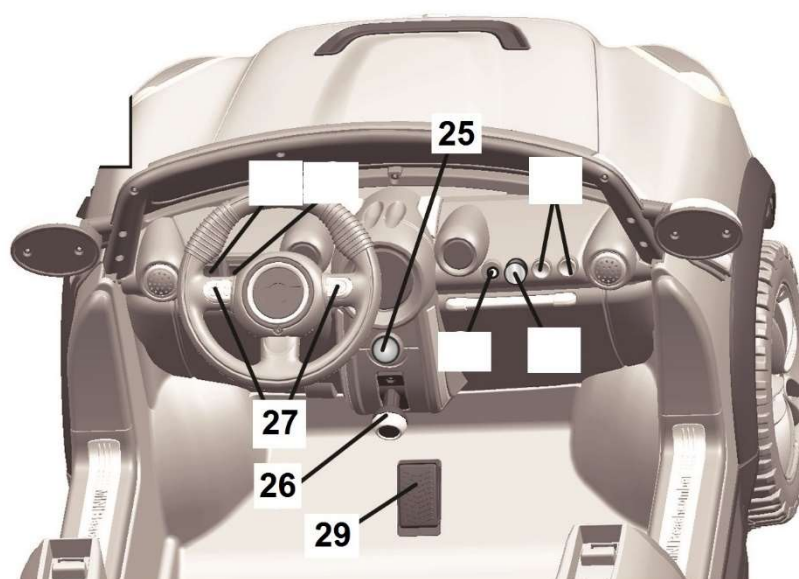

MINIBeachcomber

Position	Part number	Název	Name
1	MINI-01	Motor	Gearbox
2	Nedodává se jako ND	Kolo	Wheel
6	Nedodává se jako ND	Pouzdro	Bushing
10	MINI-10	Tyč řízení	Steering column rod
11	MINI-11	Přední osa	Front axle
12	MINI-12	Zadní osa	Rear axle
14	505281014	Volant	Steering wheel
20	Nedodává se jako ND	Nabíječka	Charger
23	561810030	Baterie 6V7Ah	Battery 6V7Ah
34	MINI-34	Gumová obruč kola	Rubber sleeve

MINIBeachcomber

Position	Part number	Název	Name
25	512350029	Spínač ON/OFF	Main switch
26	561810020	Přepínač vpřed/vzad	Switch Forward/Reverse
29	Nedodává se jako ND	Spínač pedálu	Foot pedal switch
31	512350036	Přepínač manuál/dálkové	Switch Manual/RC
32	Nedodává se jako ND	Přepínač rychlosti	High/Low speed switch