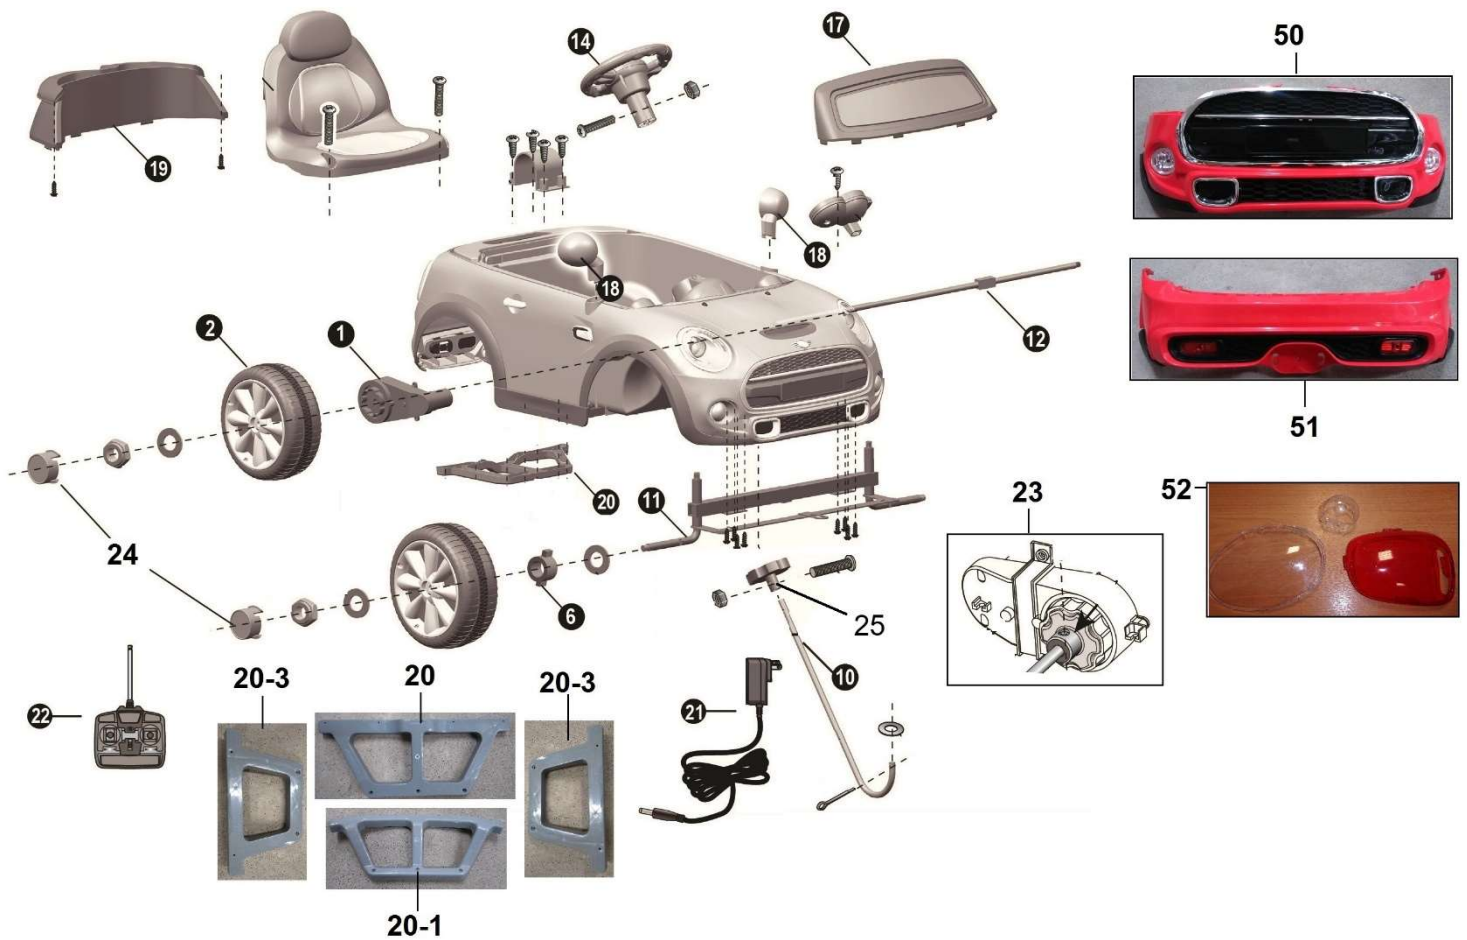

MINIHATCH

Position	Part number	Název	Name
1	505281001	Motor	Motor
2	505281002	Kolo	Wheel
6	505281006	Pouzdro předního kola	Front wheel bushing
10	505281010	Volantová tyč	Steering rod
11	505281011	Přední osa kol	Front wheel axle
12	505281012	Zadní osa kol	Rear wheel axle
14	505281014	Volant	Steering wheel
17	Nedodává se jako ND	Přední sklo	Front window
18	505281018	Zrcátka (pár)	Rear mirror (pair)
19	505281019	Zadní sklo	Rear window
20	505281020	Zadní rám	Rear frame
20-1	5052810201	Přední rám	Front frame
20-3	5052810203	Boční rám (1ks)	Slide frame (1 pcs)
21	505281021	Nabíječka	Charger
22	505281022	Dálkové ovládání	Remote control
23	505281023	Převodovka řízení	Steering gearbox
24	505281024	Krytka kola	Wheel hubcap
25	505281025	Růžice převodovky	Steering gearbox adapter
50	505281050	Přední maska	Front plastic cover
51	505281051	Zadní nárazník	Rear fender
52	Trvale nedostupné	Plastové krytky na světla (set)	Plastic cover for lights (set)

MINIHATCH

Position	Part number	Název	Name
1	505281031	Spínač ON/OFF	Switch ON/OFF
2	505281032	Páčka vpřed/vzad	Forward/Reverse lever
4	505281034	Ovládání hlasitosti	Volume knob
5	505281035	Spínač pedálu	Foot pedal switch
7	505281037	Ukazatel nabití baterie	Battery indicator
8	505281038	Panel USB	USB panel
9	505281039	Přepínač rychlostí	Speed switch
10	505281040	Přijímač dálkového ovládání	Remote control receiver
11	505281041	Elektronika audio	Audio (PCB)
12	HL118-50	Baterie 6V4Ah	Battery 6V4Ah