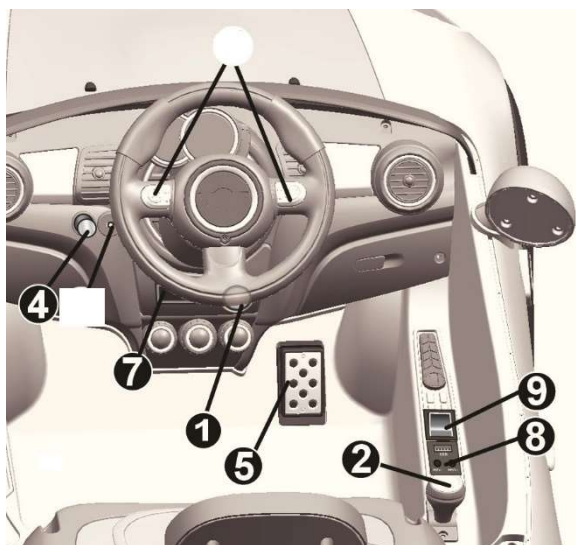

MINIHATCH

Position	Part number	Název	Name
1	505281001	Motor	Motor
2	505281002	Kolo	Wheel
6	505281006	Pouzdro předního kola	Front wheel bushing
10	505281010	Volantová tyč	Steering rod
11	505281011	Přední osa kol	Front wheel axle
12	505281012	Zadní osa kol	Rear wheel axle
14	505281014	Volant	Steering wheel
17	Nedodává se jako ND	Přední sklo	Front window
18	505281018	Zrcátka (pár)	Rear mirror (pair)
19	505281019	Zadní sklo	Rear window
20	505281020	Zadní rám	Rear frame
20-1	5052810201	Přední rám	Front frame
20-3	5052810203	Boční rám (1ks)	Slide frame (1 pcs)
21	505281021	Nabíječka	Charger
22	505281022	Dálkové ovládání	Remote control
23	505281023	Převodovka řízení	Steering gearbox
24	505281024	Krytka kola	Wheel hubcap
25	505281025	Růžice převodovky	Steering gearbox adapter
50	505281050	Přední maska	Front plastic cover
51	505281051	Zadní nárazník	Rear fender
52	Trvale nedostupné	Plastové krytky na světla (set)	Plastic cover for lights (set)

MINIHATCH

Position	Part number	Název	Name
1	505281031	Spínač ON/OFF	Switch ON/OFF
2	505281032	Páčka vpřed/vzad	Forward/Reverse lever
4	505281034	Ovládání hlasitosti	Volume knob
5	505281035	Spínač pedálu	Foot pedal switch
7	505281037	Ukazatel nabití baterie	Battery indicator
8	505281038	Panel USB	USB panel
9	505281039	Přepínač rychlostí	Speed switch
10	505281040	Přijímač dálkového ovládání	Remote control receiver
11	505281041	Elektronika audio	Audio (PCB)
12	HL118-50	Baterie 6V4Ah	Battery 6V4Ah