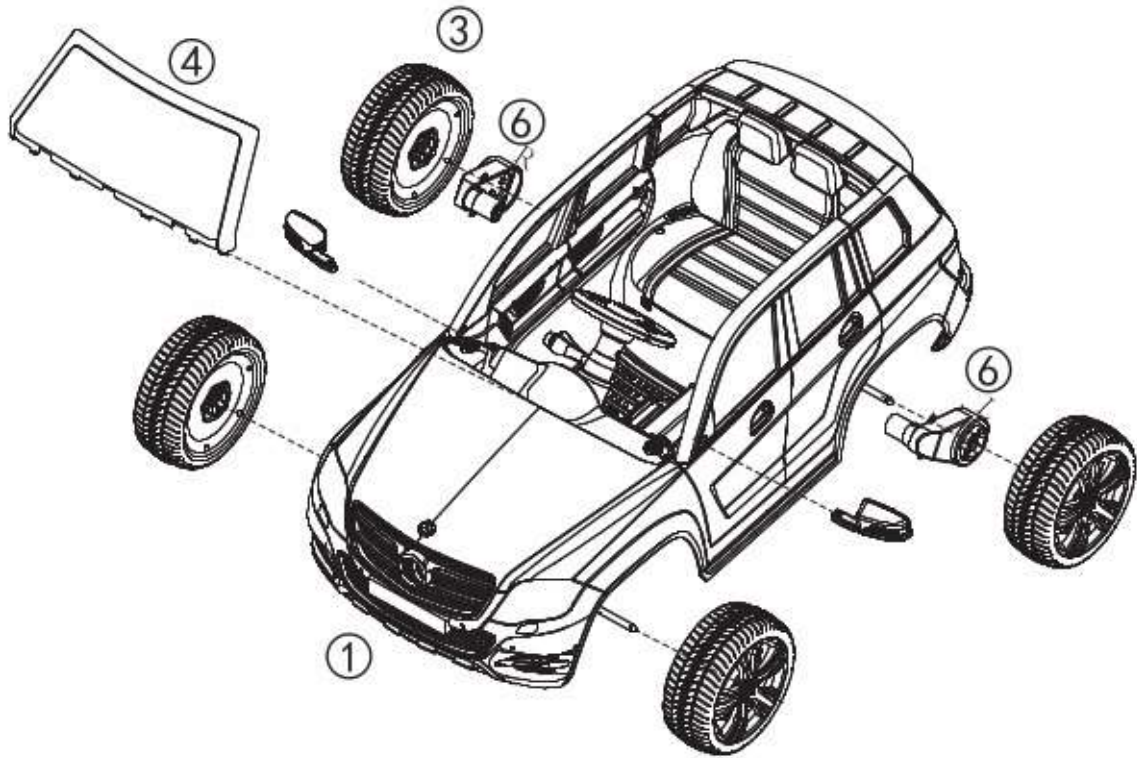

MERCEDES-BENZ GLK-CLASS

MERCEDES BENZ GLK-CLASS

| Position | Part number | Název | Name |
|---|-------------------|-----------------------------------|------------------------------|
| 3 | GLK-03 | Zadní kolo | Rear wheel |
| 4 | GLK-04 | Přední sklo | Front windshield |
| 6 | GLK-06 | Motor | Motor |
| 7 | 005564 | Baterie 12V7Ah | Battery 12V7Ah |
| 8 | GLK-08 | Nabíječka | Charger |
| 9 | GLK-09 | Převodovka řízení | Steering wheel gearbox |
| 10 | GLK-10 | Volant | Steering wheel |
| 11 | Trvale nedostupné | Dálkové ovládání 2,4Ghz | Remote controller 2,4Ghz |
|  | | | |
| 12 | GLK-12 | Tyč řízení | Steering wheel rod |
| 13 | GLK-13 | Reproduktor | Speaker |
| 14 | 591180016 | Spínač ON/OFF | Switch ON/OFF |
| 15 | GLK-15 | Spínač pedálu | Foot pedal switch |
| 16 | GLK-16 | Přepínač vpřed/vzad | Switch forward/backward |
| 17 | GLK-17 | Přepínač manuál/dálkové ovl. | Switch manual/remote control |
| 18 | GLK-18 | Spínač pro světla | Light switch |
| 19 | GLK-19 | Přepínač rychlosti | Speed switch |
| 22 | GLK-22 | Elektronika audio | Audio PCB |
| 20 | Trvale nedostupné | Přijímač dálkového ovládání 2,4G | RC receiver 2,4G |
|  | | | |
| 30 | Trvale nedostupné | Přijímač dálkového ovládání 27Mhz | RC receiver 27Mhz |
|  | | | |
| 15 | GLK-31 | Dálkové ovládání 27Mhz | Remote controller 27Mhz |
|  | | | |