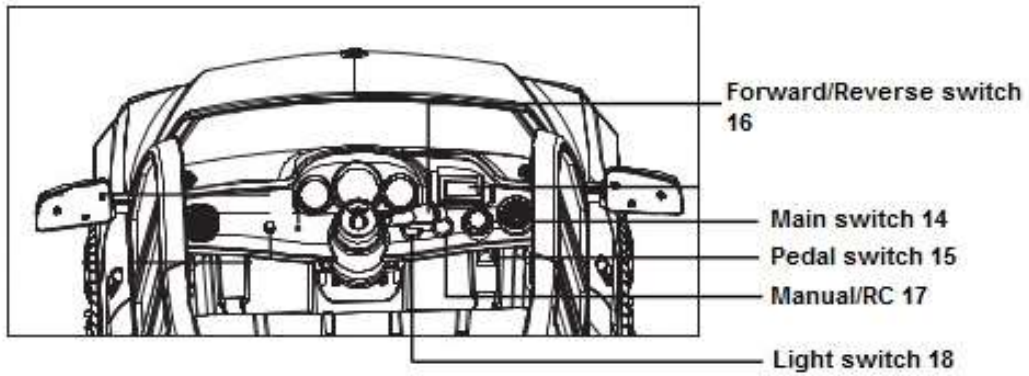

MERCEDES-BENZ GLK-CLASS

MERCEDES BENZ GLK-CLASS

| Position | Part number | Název | Name |
|---|-------------------|-----------------------------------|------------------------------|
| 3 | GLK-03 | Zadní kolo | Rear wheel |
| 4 | GLK-04 | Přední sklo | Front windshield |
| 6 | GLK-06 | Motor | Motor |
| 7 | 005564 | Baterie 12V7Ah | Battery 12V7Ah |
| 8 | GLK-08 | Nabíječka | Charger |
| 9 | GLK-09 | Převodovka řízení | Steering wheel gearbox |
| 10 | GLK-10 | Volant | Steering wheel |
| 11 | Trvale nedostupné | Dálkové ovládání 2,4Ghz | Remote controller 2,4Ghz |
|  | | | |
| 12 | GLK-12 | Tyč řízení | Steering wheel rod |
| 13 | GLK-13 | Reproduktor | Speaker |
| 14 | 591180016 | Spínač ON/OFF | Switch ON/OFF |
| 15 | GLK-15 | Spínač pedálu | Foot pedal switch |
| 16 | GLK-16 | Přepínač vpřed/vzad | Switch forward/backward |
| 17 | GLK-17 | Přepínač manuál/dálkové ovl. | Switch manual/remote control |
| 18 | GLK-18 | Spínač pro světla | Light switch |
| 19 | GLK-19 | Přepínač rychlosti | Speed switch |
| 22 | GLK-22 | Elektronika audio | Audio PCB |
| 20 | Trvale nedostupné | Přijímač dálkového ovládání 2,4G | RC receiver 2,4G |
|  | | | |
| 30 | Trvale nedostupné | Přijímač dálkového ovládání 27Mhz | RC receiver 27Mhz |
|  | | | |
| 15 | GLK-31 | Dálkové ovládání 27Mhz | Remote controller 27Mhz |
|  | | | |