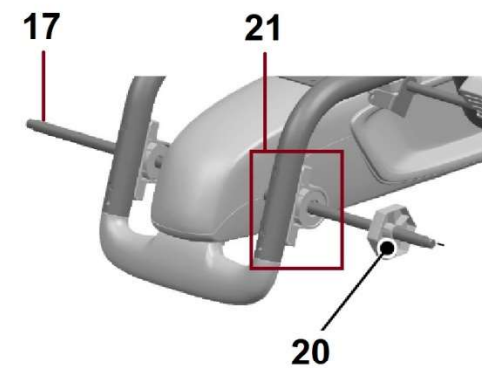

15

16 - Řetěz / Chain

17

21

20

19

Position	Part number	Název	Name
2	P-12	Podložka 12	Washer 12
3	705007003	Kolo	Wheel
4	705007004	Hnací kolo	Driving wheel
5	M-10	Matice	Nut
6	Nedodává se jako ND	Krytka kola	Wheel hub cap
9	705007009	Sedadlo	Seat
11	705007011	Volant	Steering wheel
13	P-10	Podložka 10	Washer 10

15	Nedodává se jako ND	Pedály s řetězkou	Pedal with sprocket
16	705007016	Řetěz	Chain
17	Nedodává se jako ND	Zadní osa s řetězkou	Rear axle with sprocket
18	705007018	Volantová tyč	Steering rod
19	705007019	Brzda	Brake
20	Nedodává se jako ND	Unašeč hnacího kola	Driven wheel
21	Nedodává se jako ND	Držák zadní osy	Rear axle bracket