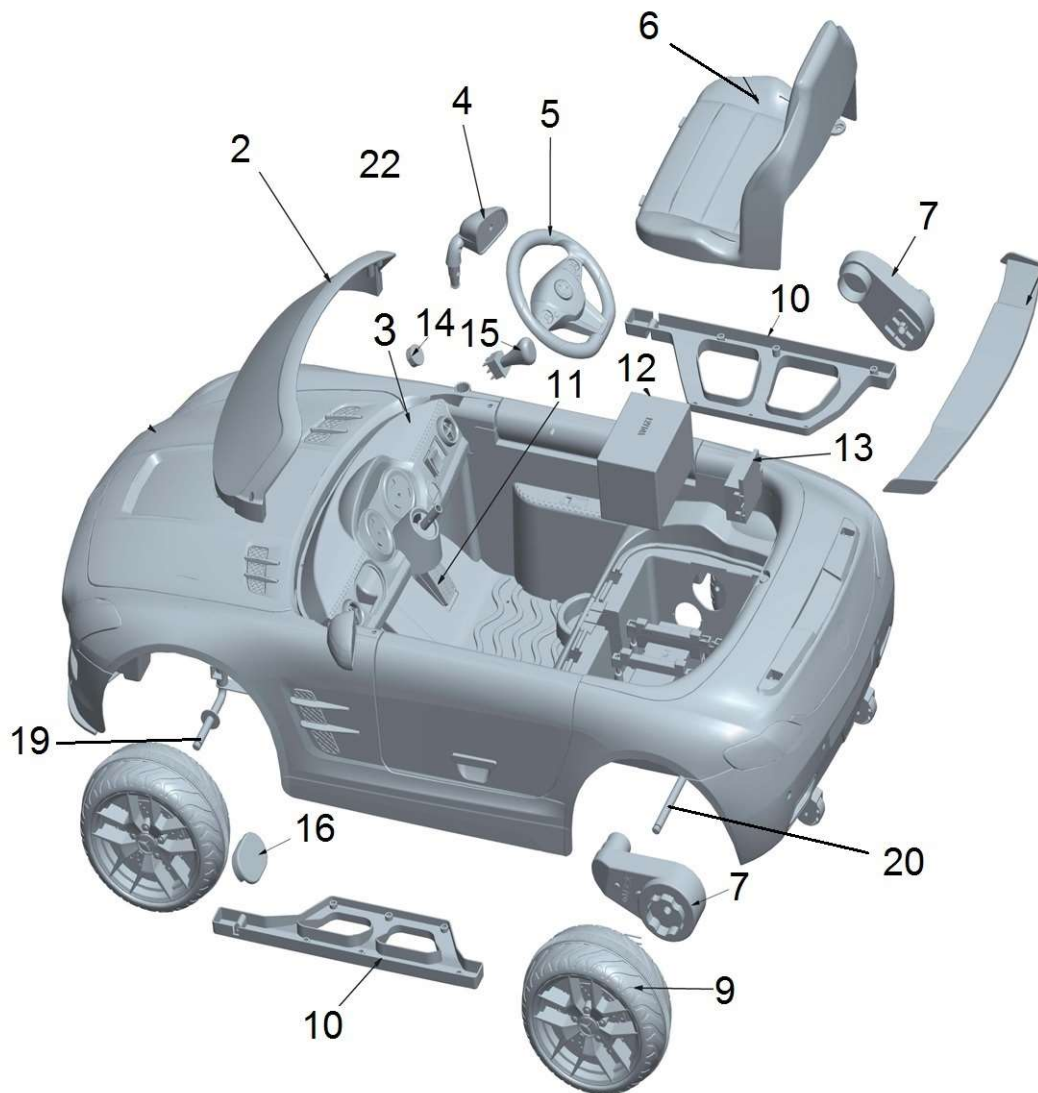

MERCEDES BENZ SLS

Position	Part number	Název	Name
2	703100002	Přední sklo bílé	Front window white
	7031000021	Přední sklo šedé	Front window grey
	703100022	Přední sklo červené	Front window red
3	703100003	Přístrojová deska	Dashboard
4	703100004	Zpětné zrcátko (pár)	Rear side mirror (pair)
5	703100005	Volant	Steering wheel
6	703100006	Sedadlo	Seat
7	703100007	Motor	Motor
9	703100009	Kolo	Wheel
10	703100010	Spodní rám (pár)	Mounting plate (pair)
11	703100011	Spínač pedálu	Foot pedal switch
12	548000066	Baterie 12V10Ah	Battery 12V10Ah
13	703100013	Přijímač dálkového ovládání	Remote control receiver
14	703100014	Spínač ON/OFF	Switch ON/OFF
15	703100015	Páčka řazení	Gear stick
16	703100016	Panel s MP3	Panel with MP3
17	703100017	Nabíječka	Charger
19	703100019	Přední osa kol	Front wheel axle
20	703100020	Zadní osa kol	Rear wheel axle
21	703100021	Převodovka řízení	Steering gearbox
22	703100022	Volantová tyč	Steering rod
23	703100023	Dálkové ovládání	Remote control