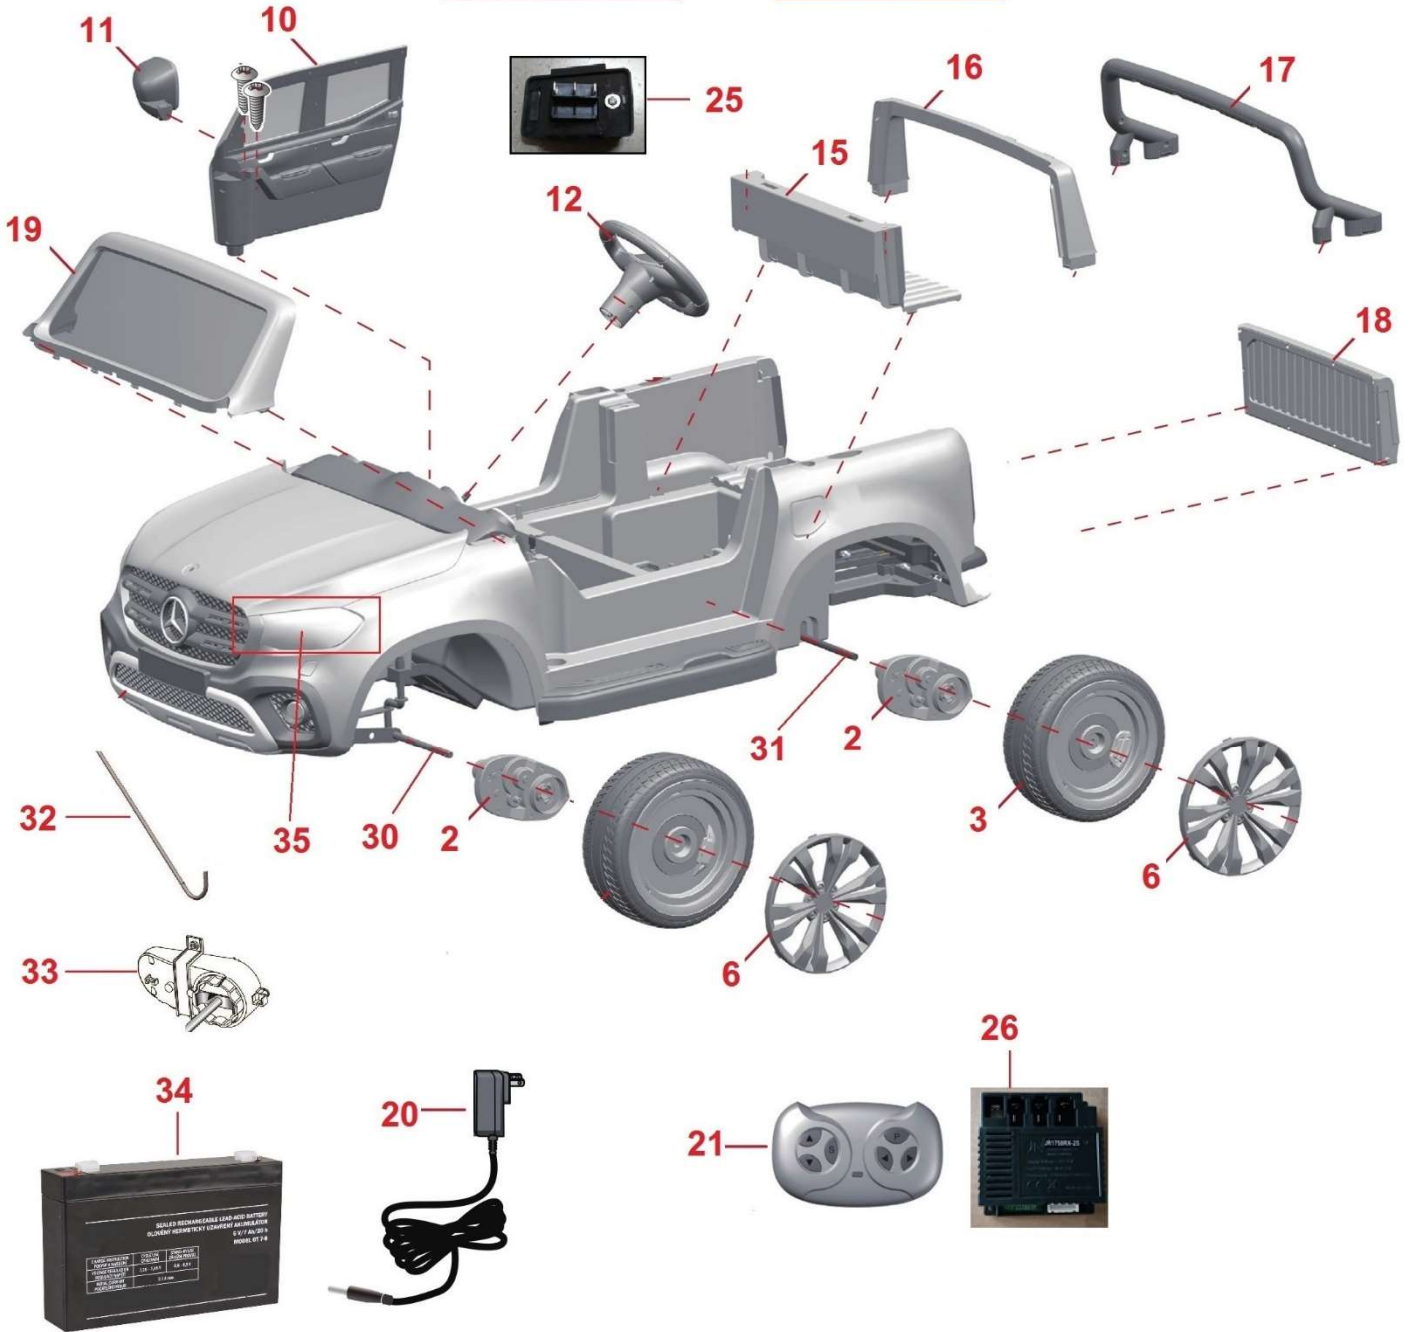

MERCEDES XMX606

22-1

22-2

41

37

38

MERCEDES XMX606

Position	Part number	Název	Name
2	703340002	Motor	Motor
3	703340003	Kolo	Wheel
6	703340006	Poklice kola	Wheel cover
10	703340010	Dveře levé červené	door left red
	7033400101	Dveře pravé červené	door right red
	703340040	Dveře levé černé	door left black
	7033400401	Dveře pravé černé	door right black
11	703340011	Zpětné zrcátko červené (pár)	Rear side mirror red (pair)
	7033400111	Zpětné zrcátko černé (pár)	Rear side mirror black (pair)
12	703340012	Volant	Steering wheel
15	703340015	Přepážka	Trailer board
16	703340016	Horní rám červená	Support bar red
	7033400161	Horní rám černá	Support bar black
17	703340017	Rám	Frame
18	703340018	Zadní čelo červené	Rear board red
	7033400181	Zadní čelo černé	Rear board black
19	703340019	Přední sklo červené	Windshield red
	7033400191	Přední sklo černé	Windshield black
20	703340020	Nabíječka	Charger
21	703340021	Dálkové ovládání	Remote controller
22-1	703340022	Ovládací panel (model 2018)	Control panel (model from 2018)
22-2	7033400221	Ovládací panel (model od 2019)	Control panel (model from 2019)
25	703340025	Pedál se spínačem	Pedal with switch
26	703340026	Přijímač dálkového ovládání	Remote control receiver
30	703340030	Přední osa kol	Front wheel axle
31	703340031	Zadní osa kol	Rear wheel axle
32	703340032	Volantová tyč	Steering column
33	703340033	Převodovka řízení	Steering gearbox
34	548000066	Akumulátor 12V10Ah	Battery 12V10Ah
35	703340035	Světlo levé	Light left
36	703340036	Světlo pravé	Light right
37	703340037	Spodní vzpěra (Pár)	Support plate (Pair)
38	703340038	Madlo	Handle
39	703340039	Kryt světel (Sada)	Lights cover (Set)
41	703340041	Samostatná páčka řazení	Gear stick