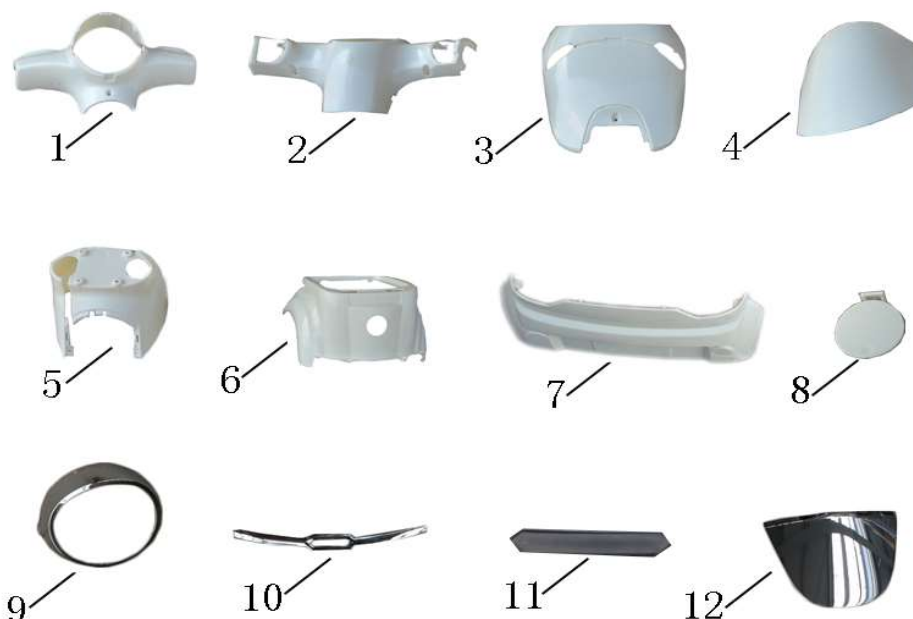

Popis - Description	Strana - Page
Krytování – Plastic covers	2-3
Rám, řídítka – Frame, Handlebar	4
Sedadlo – Seat	5
Světla – Lights	6
Elektronika, spínače, motor – Controller, Switch, Motor	7
Kola, brzdy, tlumiče – Wheel, brakes, shock absorbers	8
Bowdeny, páčky brzdy – Cables, brake levers	9

Position	Part number	Název	Name
1	703180076	Vnitřní panel	Inner big panel
2	703180079	Víko panelu	Panel cover
3	703180015	Vnitřní kryt (blatník)	Front black fender
4	703180078	Krytka VIN	VIN number cover
5	704003005	Kryt plastový přední	Front plastic cover
6	704003006	Pravý boční kryt	Right side cover
7	704003007	Levý boční kryt	Left side cover
8	704003008	Panel konektoru nabíječky	Charging port panel
9	704003009	Nášlap	Footrest
10	704003010	Příhrádka	Glove box
11	704003011	Plastový kryt vnitřní	Luggage box, inner cover
12	704003012	Háček	Hook
13	704003013	Konektor nabíječky	Charging port
14	704003014	Záslepka	Plug
15	704003110	Box – bílý	Box - white
	7040031101	Box – šedý	Box - shadow
	7040031102	Box – modrý	Box - blue
	7040031103	Box – červený	Box – red
16	704003111	Zámek boxu s klíčkem	Box locker with key

Position	Part number	Název	Name
1	704003027	Rám	Frame
2	703180050	Řídítka	Handlebar
3	703180033	Průchodka řídítek	Handlebar bracket
4	703180085	Úchyty panelu	Big panel bracket
5	704003031	Držák bubnové brzdy	Drum brake stand
6	704003032	Držák elektroniky	Controller bracket
7	704003033	Lišta	Plate
8	704003034	Západka sedadla	Seat lock
9	704003035	Držák SPZ	License plate holder

Position	Part number	Název	Name
1	704003036	Držák sedadla	Seat stand
2	704003037	Vzpěra	Support plate
3	704003038	Držák pantu	Hinge seat
4	704003039	Rám "H"	"H" bracket
5	704003040	Opěrka pravá	Right armrest
6	704003041	Opěrka levá	Left armrest
7	704003042	Příbal pro opěrku	Armrest screw set
8	704003043	Sedák	Seat
9	704003044	Opěradlo	Backrest
12	704003047	Kolejnice sedadla s aretací	Seat rail with locking lever
13	704003048	Kolejnice sedadla	Seat rail