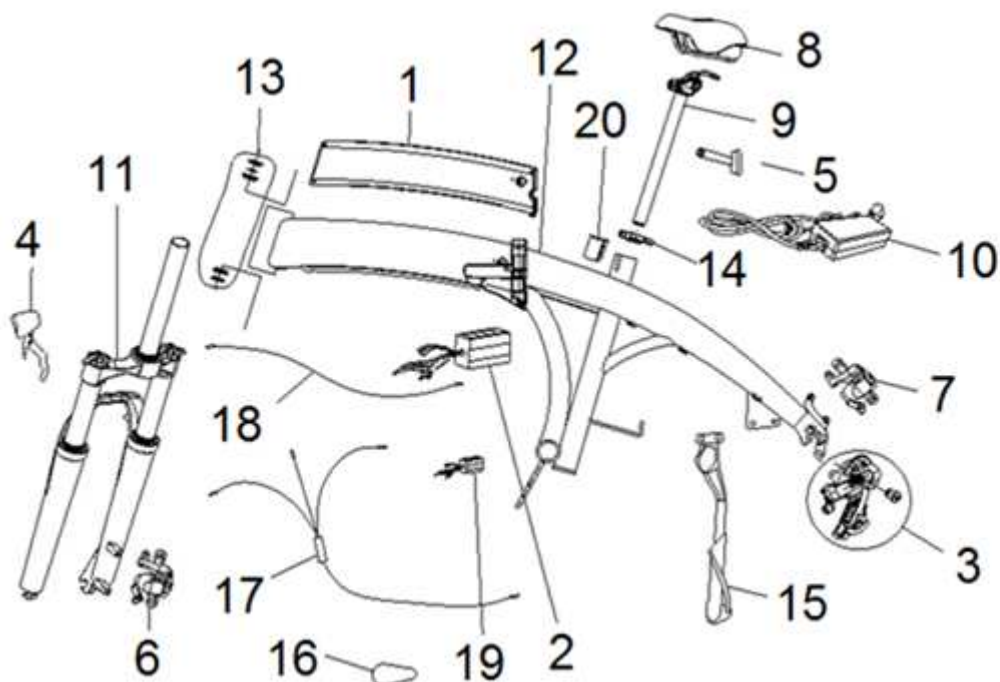

Position	Part number	Název	Name
1	701003001	Přední kolo kompletní	Front wheel assembly
2	701003002	Náboj předního kola	Front wheel hub
3	701003003	Ráfek kola	Wheel rim
4	701003004	Páska do ráfku	Tyre tape
5	701003005	Pneumatika	Wheel tyre
6	701003006	Duše kola	Wheel tube
7	701003007	Výplet kola (13G*182mm)	Spoke (13G*182mm)
	701003008	Výplet kola (13G*184mm)	Spoke (13G*184mm)
8	702000008	Odrážka	Reflector

Position	Part number	Název	Name
1	701003030	Zadní kolo kompletní	Rear wheel assembly
2	703080032	Zadní rozeta	Multiple Freewheel
3	701003032	Motor	Motor
4	701003003	Ráfek kola	Wheel rim
5	701003004	Páska do ráfku	Tyre tape
6	701003005	Pneumatika	Wheel tyre
7	701003006	Duše kola	Wheel tube
8	701003037	Výplet kola (13G*149mm)	Spoke (13G*149mm)
9	702000008	Odrážka	Reflector

Position	Part number	Název	Name
1	701003010	Akumulátor 36V10,4Ah	Battery 36V10,4Ah
2	701003011	Elektronika	Controller
3	701000011	Přehazovačka	Derailleur
4	703090012	Přední světlo	Head light
5	701000010	Zadní světlo	Rear light
6	701003015	Přední brzda	Front disc brake
7	701003016	Zadní brzda	Rear brake
8	703090018	Sedlo	Seat
9	701003018	Výsuvná tyč pro sedlo	Saddle pipe
10	701000007	Nabíječka	Charger
11	701003020	Přední vidlice	Front fork
12	701003021	Rám	Frame
13	701000014	Spojovací materiál přední vidlice	Front fork connecting parts
14	701000017	Pojistka sedla	Saddle lock
15	701003024	Stojánek	Stand
16	702000010	Krytka konektoru nabíječky	Charger socket plug
17	701003026	Kabeláž	Main cable
18	701003027	Kabel předního světla (1000mm)	Head light cable (1000mm)
19	701000022	Elektronika předního světla	Headlight module
20	701003029	Pouzdro	Sleeve
25	701000050	Segment přehazovačky	Dropout
26	701000051	Brzdové destičky (pár)	Brake pad (pair)

Position	Part number	Název	Name
1	701003039	Sensor	Sensor
2	701001039	Osa pedálů	Pedal axle
4	701003041	Řetěz	Chain
5	701003042	Přední řetězka	Front sprocket
6	701000032	Pedál pravý	Pedal right
	7010000321	Pedál levý	Pedal left