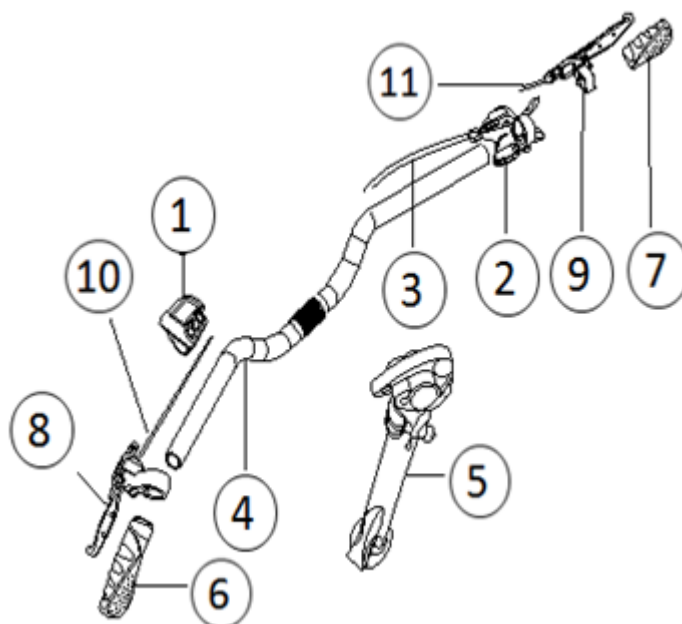

Position	Part number	Název	Name
1	701003001	Přední kolo kompletní	Front wheel assembly
2	701003002	Náboj předního kola	Front wheel hub
3	701003003	Ráfek kola	Wheel rim
4	701003004	Páska do ráfku	Tyre tape
5	701003005	Pneumatika	Wheel tyre
6	701003006	Duše kola	Wheel tube
7	701003007	Výplet kola (13G*182mm)	Spoke (13G*182mm)
	701003008	Výplet kola (13G*184mm)	Spoke (13G*184mm)
8	702000008	Odrážka	Reflector

Position	Part number	Název	Name
1	701003030	Zadní kolo kompletní	Rear wheel assembly
2	703080032	Zadní rozeta	Multiple Freewheel
3	701003032	Motor	Motor
4	701003003	Ráfek kola	Wheel rim
5	701003004	Páska do ráfku	Tyre tape
6	701003005	Pneumatika	Wheel tyre
7	701003006	Duše kola	Wheel tube
8	701003037	Výplet kola (13G*149mm)	Spoke (13G*149mm)
9	702000008	Odrážka	Reflector

Position	Part number	Název	Name
1	701003010	Akumulátor 36V10,4Ah	Battery 36V10,4Ah
2	701003011	Elektronika	Controller
3	701000011	Přehazovačka	Derailleur
4	703090012	Přední světlo	Head light
5	701000010	Zadní světlo	Rear light
6	701003015	Přední brzda	Front disc brake
7	701003016	Zadní brzda	Rear brake
8	703090018	Sedlo	Seat
9	701003018	Výsuvná tyč pro sedlo	Saddle pipe
10	701000007	Nabíječka	Charger
11	701003020	Přední vidlice	Front fork
12	701003021	Rám	Frame
13	701000014	Spojovací materiál přední vidlice	Front fork connecting parts
14	701000017	Pojistka sedla	Saddle lock
15	701003024	Stojánek	Stand
16	702000010	Krytka konektoru nabíječky	Charger socket plug
17	701003026	Kabeláž	Main cable
18	701003027	Kabel předního světla (1000mm)	Head light cable (1000mm)
19	701000022	Elektronika předního světla	Headlight module
20	701003029	Pouzdro	Sleeve
25	701000050	Segment přehazovačky	Dropout
26	701000051	Brzdové destičky (pár)	Brake pad (pair)

Position	Part number	Název	Name
1	701003039	Sensor	Sensor
2	701001039	Osa pedálů	Pedal axle
4	701003041	Řetěz	Chain
5	701003042	Přední řetězka	Front sprocket
6	701000032	Pedál pravý	Pedal right
	7010000321	Pedál levý	Pedal left