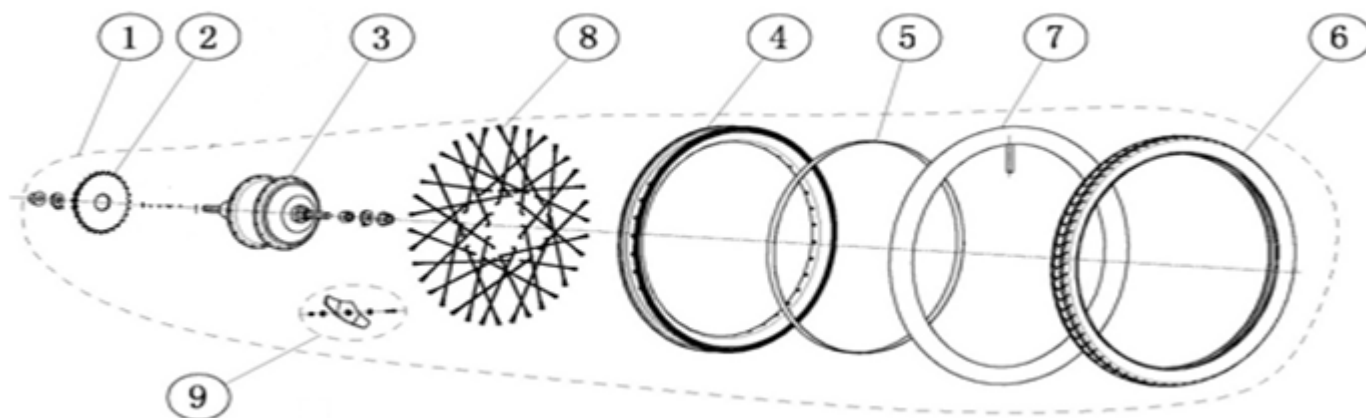

Position	Part number	Název	Name
1	701003001	Přední kolo kompletní	Front wheel assembly
2	701003002	Náboj předního kola	Front wheel hub
3	701003003	Ráfek kola	Wheel rim
4	701003004	Páska do ráfku	Tyre tape
5	701003005	Pneumatika	Wheel tyre
6	701003006	Duše kola	Wheel tube
7	701003007	Výplet kola (13G*182mm)	Spoke (13G*182mm)
	701003008	Výplet kola (13G*184mm)	Spoke (13G*184mm)
8	702000008	Odrážka	Reflector

Position	Part number	Název	Name
1	701003030	Zadní kolo kompletní	Rear wheel assembly
2	703080032	Zadní rozeta	Multiple Freewheel
3	701003032	Motor	Motor
4	701003003	Ráfek kola	Wheel rim
5	701003004	Páska do ráfku	Tyre tape
6	701003005	Pneumatika	Wheel tyre
7	701003006	Duše kola	Wheel tube
8	701003037	Výplet kola (13G*149mm)	Spoke (13G*149mm)
9	702000008	Odrážka	Reflector

Position	Part number	Název	Name
1	701003010	Akumulátor 36V10,4Ah	Battery 36V10,4Ah
2	701003011	Elektronika	Controller
3	701000011	Přehazovačka	Derailleur
4	703090012	Přední světlo	Head light
5	701000010	Zadní světlo	Rear light
6	701003015	Přední brzda	Front disc brake
7	701003016	Zadní brzda	Rear brake
8	703090018	Sedlo	Seat
9	701003018	Výsuvná tyč pro sedlo	Saddle pipe
10	701000007	Nabíječka	Charger
11	701003020	Přední vidlice	Front fork
12	701003021	Rám	Frame
13	701000014	Spojovací materiál přední vidlice	Front fork connecting parts
14	701000017	Pojistka sedla	Saddle lock
15	701003024	Stojánek	Stand
16	702000010	Krytka konektoru nabíječky	Charger socket plug
17	701003026	Kabeláž	Main cable
18	701003027	Kabel předního světla (1000mm)	Head light cable (1000mm)
19	701000022	Elektronika předního světla	Headlight module
20	701003029	Pouzdro	Sleeve
25	701000050	Segment přehazovačky	Dropout
26	701000051	Brzdové destičky (pár)	Brake pad (pair)

Position	Part number	Název	Name
1	701003039	Sensor	Sensor
2	701001039	Osa pedálů	Pedal axle
4	701003041	Řetěz	Chain
5	701003042	Přední řetězka	Front sprocket
6	701000032	Pedál pravý	Pedal right
	7010000321	Pedál levý	Pedal left