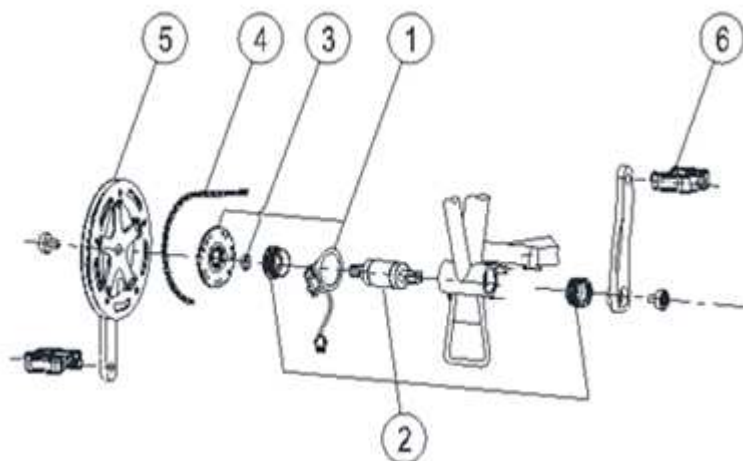

Position	Part number	Název	Name
1	701003001	Přední kolo kompletní	Front wheel assembly
2	701003002	Náboj předního kola	Front wheel hub
3	701003003	Ráfek kola	Wheel rim
4	701003004	Páska do ráfku	Tyre tape
5	701003005	Pneumatika	Wheel tyre
6	701003006	Duše kola	Wheel tube
7	701003007	Výplet kola (13G*182mm)	Spoke (13G*182mm)
	701003008	Výplet kola (13G*184mm)	Spoke (13G*184mm)
8	702000008	Odrážka	Reflector

Position	Part number	Název	Name
1	701003030	Zadní kolo kompletní	Rear wheel assembly
2	703080032	Zadní rozeta	Multiple Freewheel
3	701003032	Motor	Motor
4	701003003	Ráfek kola	Wheel rim
5	701003004	Páska do ráfku	Tyre tape
6	701003005	Pneumatika	Wheel tyre
7	701003006	Duše kola	Wheel tube
8	701003037	Výplet kola (13G*149mm)	Spoke (13G*149mm)
9	702000008	Odrážka	Reflector

Position	Part number	Název	Name
1	701003010	Akumulátor 36V10,4Ah	Battery 36V10,4Ah
2	701003011	Elektronika	Controller
3	701000011	Přehazovačka	Derailleur
4	703090012	Přední světlo	Head light
5	701000010	Zadní světlo	Rear light
6	701003015	Přední brzda	Front disc brake
7	701003016	Zadní brzda	Rear brake
8	703090018	Sedlo	Seat
9	701003018	Výsuvná tyč pro sedlo	Saddle pipe
10	701000007	Nabíječka	Charger
11	701003020	Přední vidlice	Front fork
12	701003021	Rám	Frame
13	701000014	Spojovací materiál přední vidlice	Front fork connecting parts
14	701000017	Pojistka sedla	Saddle lock
15	701003024	Stojánek	Stand
16	702000010	Krytka konektoru nabíječky	Charger socket plug
17	701003026	Kabeláž	Main cable
18	701003027	Kabel předního světla (1000mm)	Head light cable (1000mm)
19	701000022	Elektronika předního světla	Headlight module
20	701003029	Pouzdro	Sleeve
25	701000050	Segment přehazovačky	Dropout
26	701000051	Brzdové destičky (pár)	Brake pad (pair)

Position	Part number	Název	Name
1	701003039	Sensor	Sensor
2	701001039	Osa pedálů	Pedal axle
4	701003041	Řetěz	Chain
5	701003042	Přední řetězka	Front sprocket
6	701000032	Pedál pravý	Pedal right
	7010000321	Pedál levý	Pedal left