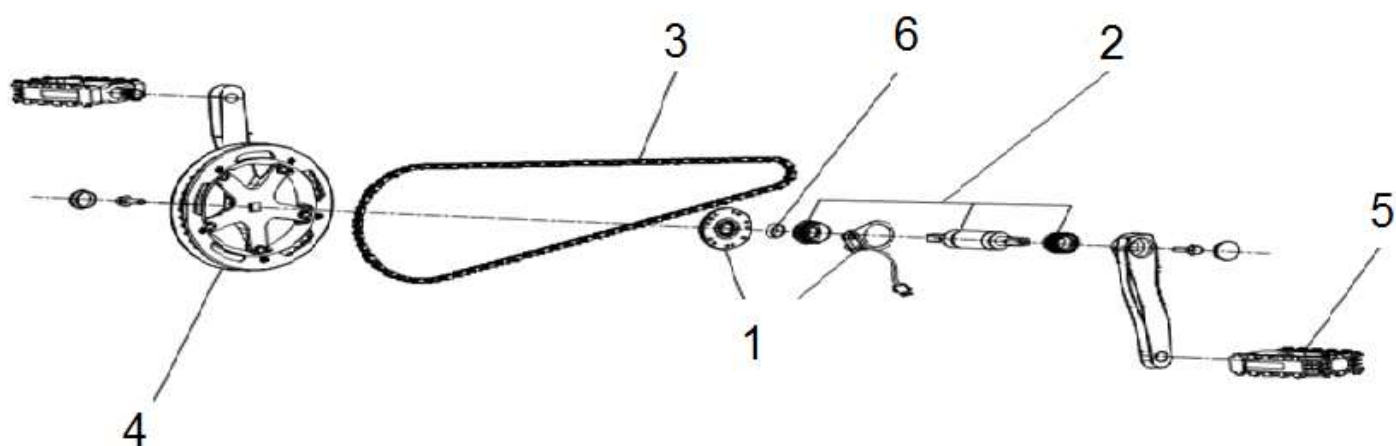

Position	Part number	Název	Name
0	702000000	Přední kolo kompletní	Front wheel assembly
1	702000001	Náboj předního kola	Front wheel hub
2	702000002	Výplet kola (13G*272mm) – set	Spoke (13G*272mm) – set
3	702000003	Výplet kola (13G*274mm) – set	Spoke (13G*274mm) – set
4	702000004	Ráfek předního kola	Front wheel rim
5	702000005	Páska do ráfku	Tire tape
6	702000006	Duše kola	Wheel tube
7	702000007	Pneumatika	Tire
8	702000008	Odrážka	Reflector

Position	Part number	Název	Name
0	702000028	Zadní kolo kompletní	Rear wheel assembly
1	702000029	Zadní rozeta	Freewheel
2	702000030	Motor	Motor
3	702000031	Výplet kola (13G*248mm)	Spoke (13G*248mm)
4	702000032	Výplet kola (13G*246mm)	Spoke (13G*246mm)
5	702000033	Ráfek zadního kola	Rear wheel rim
6	702000005	Páska do ráfku	Tire tape
7	702000006	Duše kola	Wheel tube
8	702000007	Pneumatika	Tire
9	702000008	Odrážka	Reflector

Position	Part number	Název	Name
1	702000034	Sensor	Sensor
2	702000035	Osa pedálů	Pedal axle
3	702000036	Řetěz	Chain
4	702000037	Přední rozeta	Front chain wheel
5	702000038	Pedál	Pedal

Position	Part number	Název	Name
1	702000039	Rukojeť (L+P)	Grip (L+R)
2	702000040	Levá páčka brzdy	Left brake lever
3	702000041	Ovládání přední přehazovačky	Front derailleur control
4	702000042	Panel	Panel
5	702000043	Řídítka	Handlebar
6	702000044	Držák řidítek	handlebar bracket
7	701000034	Ovládání zadní přehazovačky	Rear derailleur control
8	702000046	Pravá páčka brzdy	Right brake lever
9	702000047	Bowden přední brzdy	Front brake cable
10	702000048	Bowden přední přehazovačky	Front derailleur cable
11	702000049	Bowden zadní přehazovačky	Rear derailleur cable
12	702000050	Bowden zadní brzdy	Rear brake cable