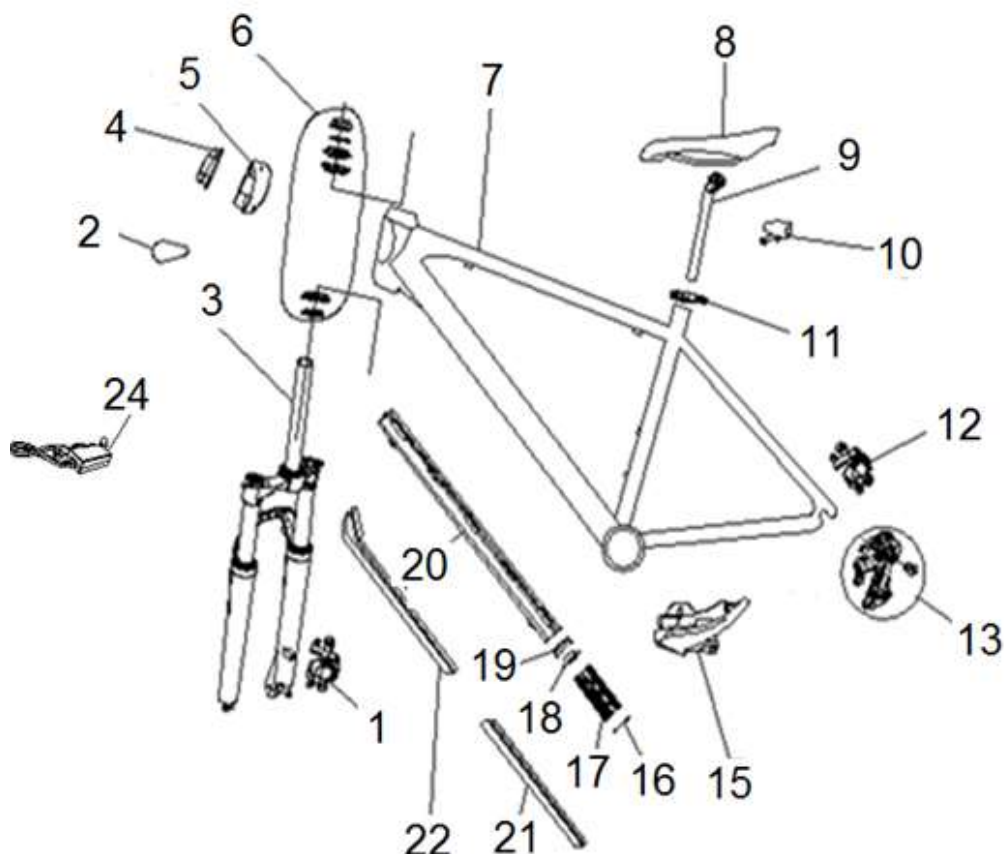

Position	Part number	Název	Name
0	702000000	Přední kolo kompletní	Front wheel assembly
1	702000001	Náboj předního kola	Front wheel hub
2	702000002	Výplet kola (13G*272mm) – set	Spoke (13G*272mm) – set
3	702000003	Výplet kola (13G*274mm) – set	Spoke (13G*274mm) – set
4	702000004	Ráfek předního kola	Front wheel rim
5	702000005	Páska do ráfku	Tire tape
6	702000006	Duše kola	Wheel tube
7	702000007	Pneumatika	Tire
8	702000008	Odrážka	Reflector

Position	Part number	Název	Name
0	702000028	Zadní kolo kompletní	Rear wheel assembly
1	702000029	Zadní rozeta	Freewheel
2	702000030	Motor	Motor
3	702000031	Výplet kola (13G*248mm)	Spoke (13G*248mm)
4	702000032	Výplet kola (13G*246mm)	Spoke (13G*246mm)
5	702000033	Ráfek zadního kola	Rear wheel rim
6	702000005	Páska do ráfku	Tire tape
7	702000006	Duše kola	Wheel tube
8	702000007	Pneumatika	Tire
9	702000008	Odrážka	Reflector

Position	Part number	Název	Name
1	702000034	Sensor	Sensor
2	702000035	Osa pedálů	Pedal axle
3	702000036	Řetěz	Chain
4	702000037	Přední rozeta	Front chain wheel
5	702000038	Pedál	Pedal

Position	Part number	Název	Name
1	702000039	Rukojeť (L+P)	Grip (L+R)
2	702000040	Levá páčka brzdy	Left brake lever
3	702000041	Ovládání přední přehazovačky	Front derailleur control
4	702000042	Panel	Panel
5	702000043	Řídítka	Handlebar
6	702000044	Držák řidítek	handlebar bracket
7	701000034	Ovládání zadní přehazovačky	Rear derailleur control
8	702000046	Pravá páčka brzdy	Right brake lever
9	702000047	Bowden přední brzdy	Front brake cable
10	702000048	Bowden přední přehazovačky	Front derailleur cable
11	702000049	Bowden zadní přehazovačky	Rear derailleur cable
12	702000050	Bowden zadní brzdy	Rear brake cable