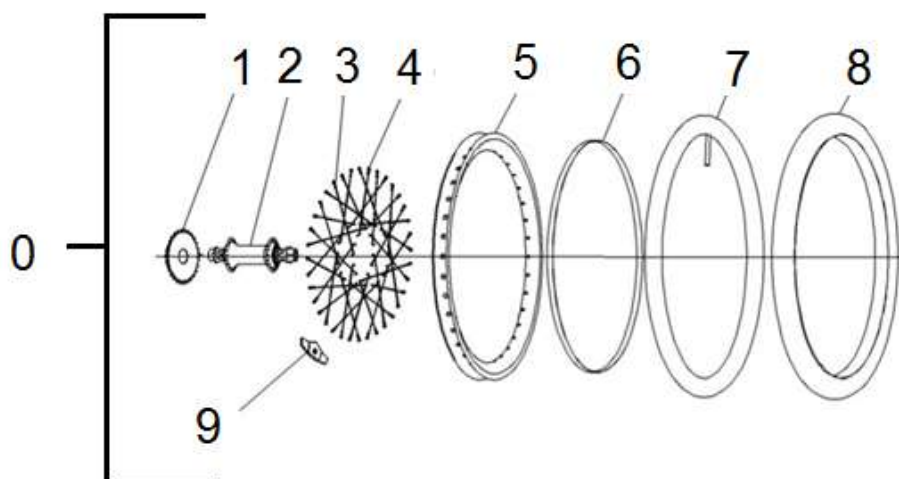

Position	Part number	Název	Name
0	702000000	Přední kolo kompletní	Front wheel assembly
1	702000001	Náboj předního kola	Front wheel hub
2	702000002	Výplet kola (13G*272mm) – set	Spoke (13G*272mm) – set
3	702000003	Výplet kola (13G*274mm) – set	Spoke (13G*274mm) – set
4	702000004	Ráfek předního kola	Front wheel rim
5	702000005	Páska do ráfku	Tire tape
6	702000006	Duše kola	Wheel tube
7	702000007	Pneumatika	Tire
8	702000008	Odrážka	Reflector

Position	Part number	Název	Name
0	702000028	Zadní kolo kompletní	Rear wheel assembly
1	702000029	Zadní rozeta	Freewheel
2	702000030	Motor	Motor
3	702000031	Výplet kola (13G*248mm)	Spoke (13G*248mm)
4	702000032	Výplet kola (13G*246mm)	Spoke (13G*246mm)
5	702000033	Ráfek zadního kola	Rear wheel rim
6	702000005	Páska do ráfku	Tire tape
7	702000006	Duše kola	Wheel tube
8	702000007	Pneumatika	Tire
9	702000008	Odrážka	Reflector

Position	Part number	Název	Name
1	702000034	Sensor	Sensor
2	702000035	Osa pedálů	Pedal axle
3	702000036	Řetěz	Chain
4	702000037	Přední rozeta	Front chain wheel
5	702000038	Pedál	Pedal

Position	Part number	Název	Name
1	702000039	Rukojeť (L+P)	Grip (L+R)
2	702000040	Levá páčka brzdy	Left brake lever
3	702000041	Ovládání přední přehazovačky	Front derailleur control
4	702000042	Panel	Panel
5	702000043	Řídítka	Handlebar
6	702000044	Držák řidítek	handlebar bracket
7	701000034	Ovládání zadní přehazovačky	Rear derailleur control
8	702000046	Pravá páčka brzdy	Right brake lever
9	702000047	Bowden přední brzdy	Front brake cable
10	702000048	Bowden přední přehazovačky	Front derailleur cable
11	702000049	Bowden zadní přehazovačky	Rear derailleur cable
12	702000050	Bowden zadní brzdy	Rear brake cable