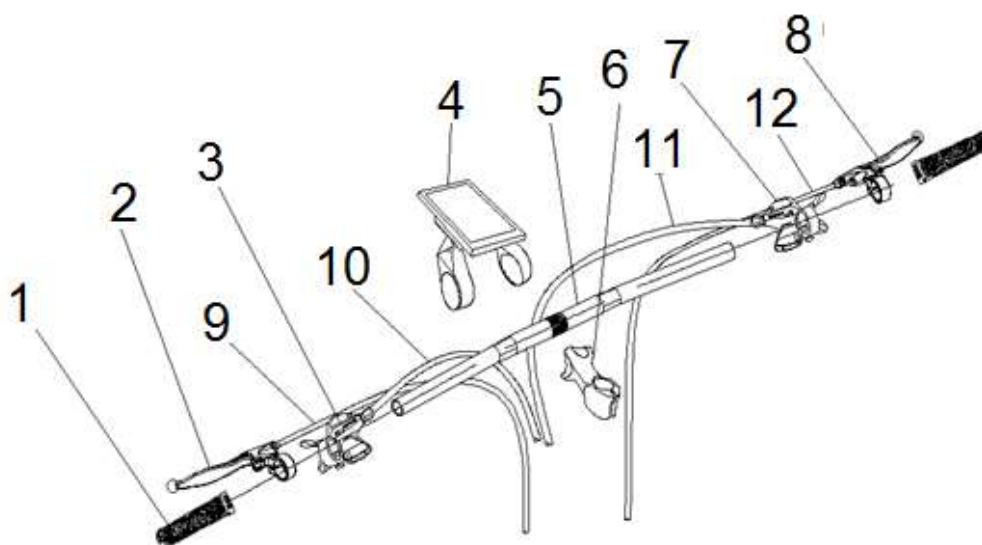

Position	Part number	Název	Name
0	702000000	Přední kolo kompletní	Front wheel assembly
1	702000001	Náboj předního kola	Front wheel hub
2	702000002	Výplet kola (13G*272mm) – set	Spoke (13G*272mm) – set
3	702000003	Výplet kola (13G*274mm) – set	Spoke (13G*274mm) – set
4	702000004	Ráfek předního kola	Front wheel rim
5	702000005	Páska do ráfku	Tire tape
6	702000006	Duše kola	Wheel tube
7	702000007	Pneumatika	Tire
8	702000008	Odrážka	Reflector

Position	Part number	Název	Name
0	702000028	Zadní kolo kompletní	Rear wheel assembly
1	702000029	Zadní rozeta	Freewheel
2	702000030	Motor	Motor
3	702000031	Výplet kola (13G*248mm)	Spoke (13G*248mm)
4	702000032	Výplet kola (13G*246mm)	Spoke (13G*246mm)
5	702000033	Ráfek zadního kola	Rear wheel rim
6	702000005	Páska do ráfku	Tire tape
7	702000006	Duše kola	Wheel tube
8	702000007	Pneumatika	Tire
9	702000008	Odrážka	Reflector

Position	Part number	Název	Name
1	702000034	Sensor	Sensor
2	702000035	Osa pedálů	Pedal axle
3	702000036	Řetěz	Chain
4	702000037	Přední rozeta	Front chain wheel
5	702000038	Pedál	Pedal

Position	Part number	Název	Name
1	702000039	Rukojeť (L+P)	Grip (L+R)
2	702000040	Levá páčka brzdy	Left brake lever
3	702000041	Ovládání přední přehazovačky	Front derailleur control
4	702000042	Panel	Panel
5	702000043	Řídítka	Handlebar
6	702000044	Držák řidítek	handlebar bracket
7	701000034	Ovládání zadní přehazovačky	Rear derailleur control
8	702000046	Pravá páčka brzdy	Right brake lever
9	702000047	Bowden přední brzdy	Front brake cable
10	702000048	Bowden přední přehazovačky	Front derailleur cable
11	702000049	Bowden zadní přehazovačky	Rear derailleur cable
12	702000050	Bowden zadní brzdy	Rear brake cable