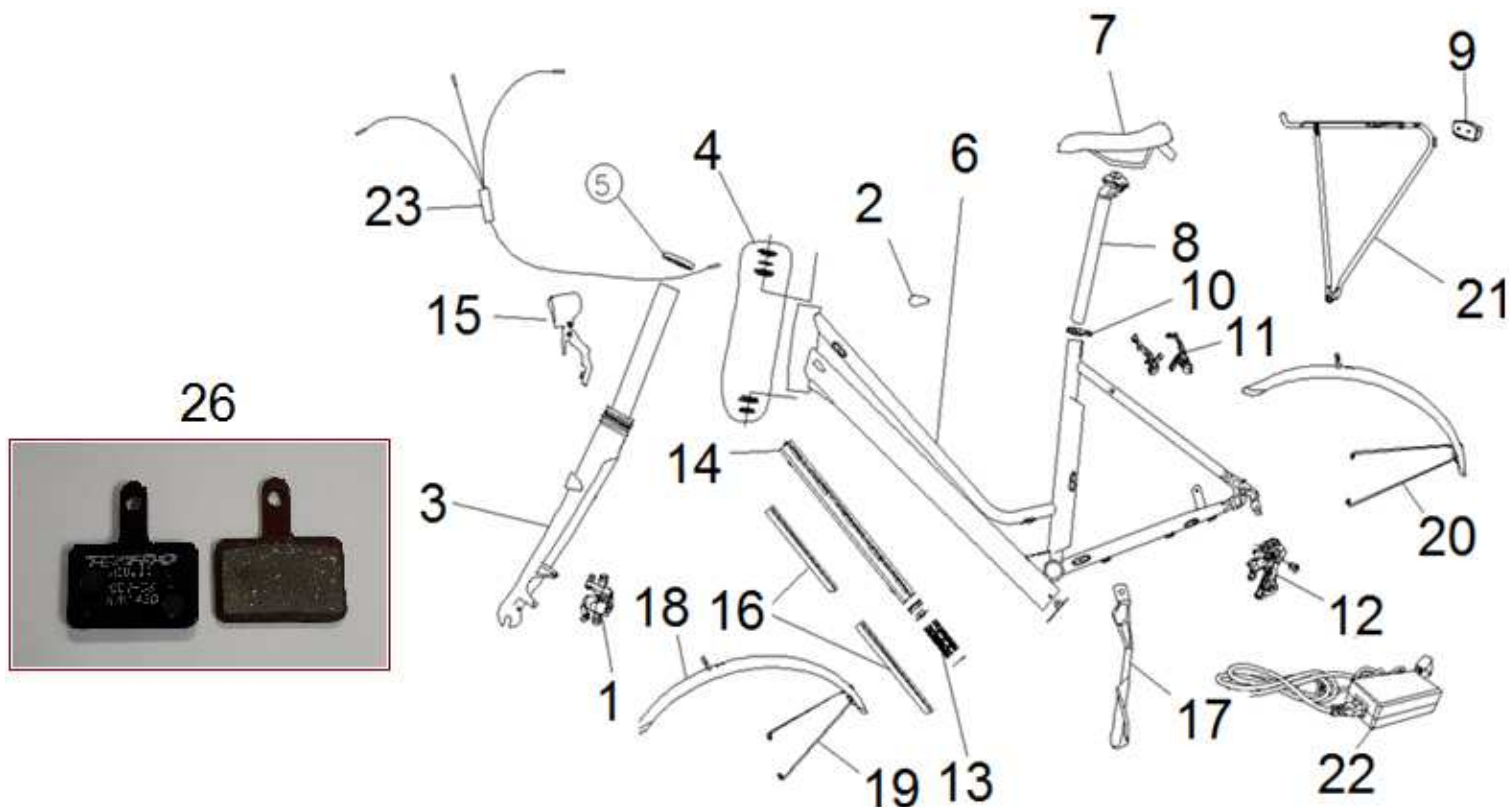

Position	Part number	Název	Name
A	703080000	Přední kolo kompletní	Front wheel assembly
1	703080001	Náboj předního kola	Front wheel hub
2	703080002	Výplet kola (13G*286mm) - set	Spoke (13G*286mm) – set
2	703080003	Výplet kola (13G*288mm) - set	Spoke (13G*288mm) – set
3	703080004	Ráfek předního kola	Front wheel rim
4	702000005	Páska do ráfku	Tire tape
5	703080006	Duše kola	Wheel tube
7	703080007	Pneumatika	Tire
8	703080059	Brzdový kotouč	Brake disc
9	703080060	Příbal – Přední osa kola	Screw set for front axle
10	703090077	Nipl	Spoke rim holder

Position	Part number	Název	Name
B	703080031	Zadní kolo kompletní	Rear wheel assembly
1	703080032	Zadní rozeta	Freewheel
2	703080033	Motor	Motor
3	703080034	Výplet kola (13G*257mm) - set	Spoke (13G*257mm) – set
3	703080035	Výplet kola (13G*255mm) - set	Spoke (13G*255mm) – set
4	703080004	Ráfek zadního kola	Rear wheel rim
5	702000005	Páska do ráfku	Tire tape
6	703080006	Duše kola	Wheel tube
7	703080007	Pneumatika	Tire

Position	Part number	Název	Name
1	703080040	Přední rozeta	Front chain wheel
2	703080041	Řetěz	Chain
3	703080042	Kryt řetězu	Chain cover
4	703080043	Sensor	Sensor
5	703080044	Pedál	Pedal
6	702000035	Osa pedálů	Pedal axle