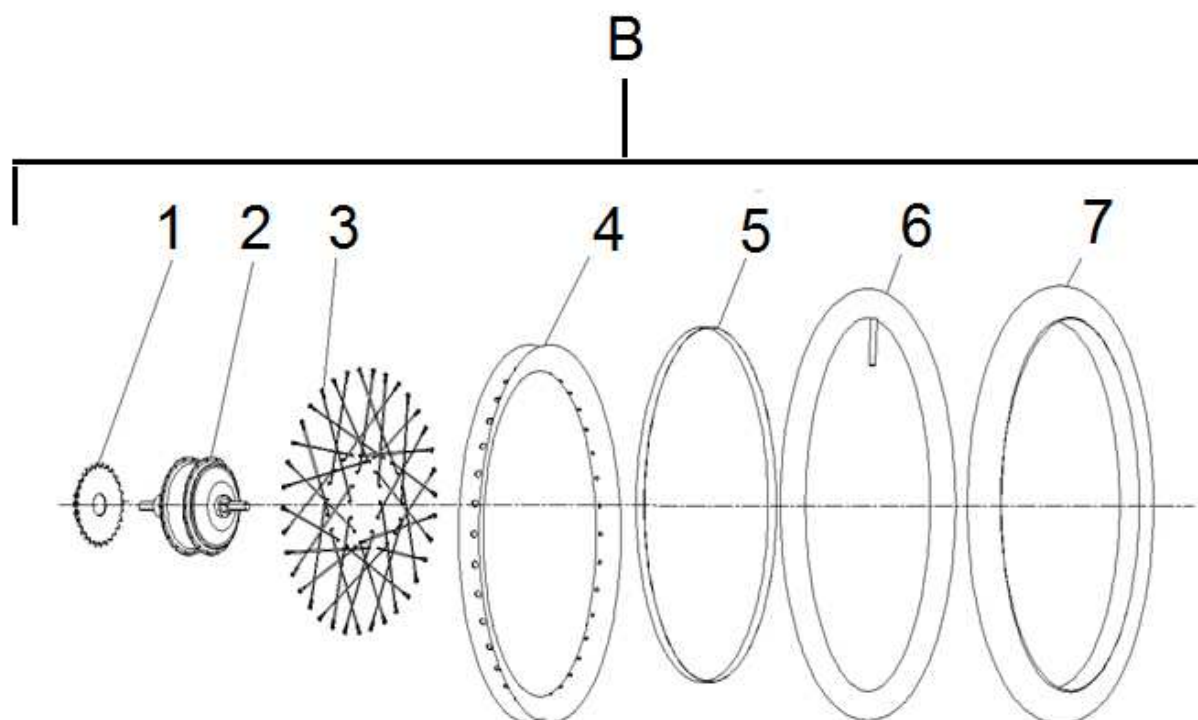

Position	Part number	Název	Name
A	703080000	Přední kolo kompletní	Front wheel assembly
1	703080001	Náboj předního kola	Front wheel hub
2	703080002	Výplet kola (13G*286mm) - set	Spoke (13G*286mm) – set
2	703080003	Výplet kola (13G*288mm) - set	Spoke (13G*288mm) – set
3	703080004	Ráfek předního kola	Front wheel rim
4	702000005	Páska do ráfku	Tire tape
5	703080006	Duše kola	Wheel tube
7	703080007	Pneumatika	Tire
8	703080059	Brzdový kotouč	Brake disc
9	703080060	Příbal – Přední osa kola	Screw set for front axle
10	703090077	Nipl	Spoke rim holder

Position	Part number	Název	Name
B	703080031	Zadní kolo kompletní	Rear wheel assembly
1	703080032	Zadní rozeta	Freewheel
2	703080033	Motor	Motor
3	703080034	Výplet kola (13G*257mm) - set	Spoke (13G*257mm) – set
3	703080035	Výplet kola (13G*255mm) - set	Spoke (13G*255mm) – set
4	703080004	Ráfek zadního kola	Rear wheel rim
5	702000005	Páska do ráfku	Tire tape
6	703080006	Duše kola	Wheel tube
7	703080007	Pneumatika	Tire

Position	Part number	Název	Name
1	703080040	Přední rozeta	Front chain wheel
2	703080041	Řetěz	Chain
3	703080042	Kryt řetězu	Chain cover
4	703080043	Sensor	Sensor
5	703080044	Pedál	Pedal
6	702000035	Osa pedálů	Pedal axle