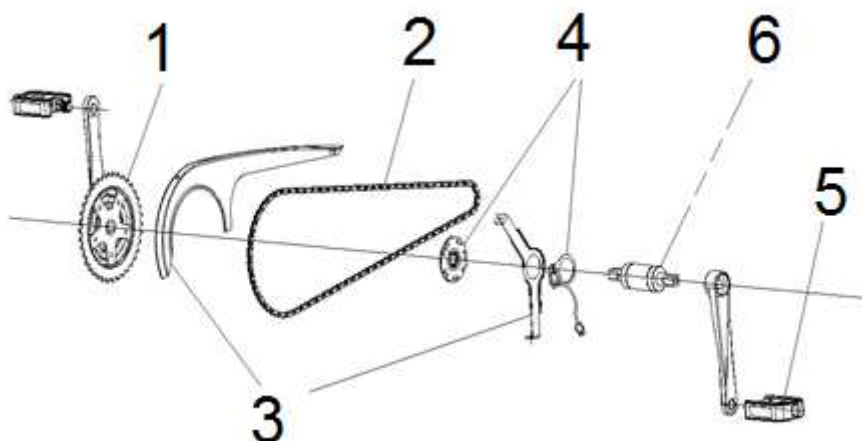

Position	Part number	Název	Name
A	703080000	Přední kolo kompletní	Front wheel assembly
1	703080001	Náboj předního kola	Front wheel hub
2	703080002	Výplet kola (13G*286mm) - set	Spoke (13G*286mm) – set
2	703080003	Výplet kola (13G*288mm) - set	Spoke (13G*288mm) – set
3	703080004	Ráfek předního kola	Front wheel rim
4	702000005	Páska do ráfku	Tire tape
5	703080006	Duše kola	Wheel tube
7	703080007	Pneumatika	Tire
8	703080059	Brzdový kotouč	Brake disc
9	703080060	Příbal – Přední osa kola	Screw set for front axle
10	703090077	Nipl	Spoke rim holder

Position	Part number	Název	Name
B	703080031	Zadní kolo kompletní	Rear wheel assembly
1	703080032	Zadní rozeta	Freewheel
2	703080033	Motor	Motor
3	703080034	Výplet kola (13G*257mm) - set	Spoke (13G*257mm) – set
3	703080035	Výplet kola (13G*255mm) - set	Spoke (13G*255mm) – set
4	703080004	Ráfek zadního kola	Rear wheel rim
5	702000005	Páska do ráfku	Tire tape
6	703080006	Duše kola	Wheel tube
7	703080007	Pneumatika	Tire

Position	Part number	Název	Name
1	703080040	Přední rozeta	Front chain wheel
2	703080041	Řetěz	Chain
3	703080042	Kryt řetězu	Chain cover
4	703080043	Sensor	Sensor
5	703080044	Pedál	Pedal
6	702000035	Osa pedálů	Pedal axle