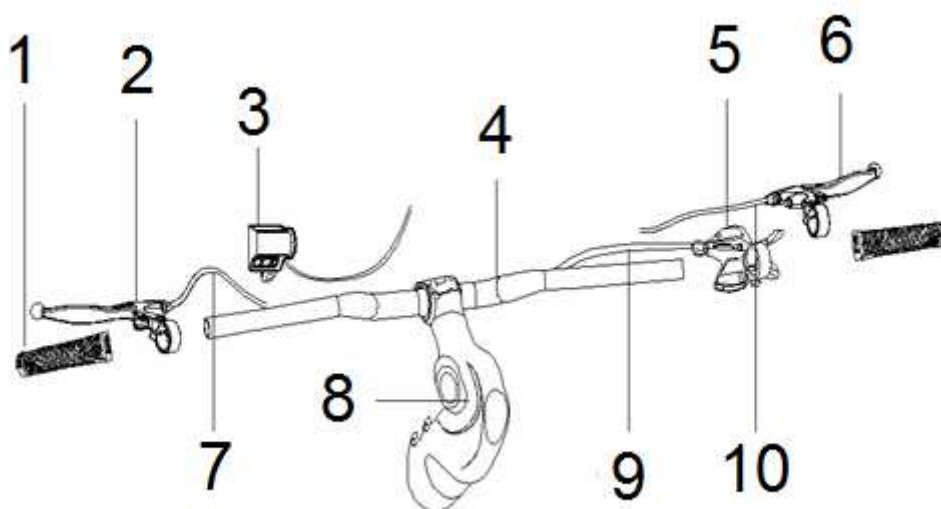

Position	Part number	Název	Name
A	703080000	Přední kolo kompletní	Front wheel assembly
1	703080001	Náboj předního kola	Front wheel hub
2	703080002	Výplet kola (13G*286mm) - set	Spoke (13G*286mm) – set
2	703080003	Výplet kola (13G*288mm) - set	Spoke (13G*288mm) – set
3	703080004	Ráfek předního kola	Front wheel rim
4	702000005	Páska do ráfku	Tire tape
5	703080006	Duše kola	Wheel tube
7	703080007	Pneumatika	Tire
8	703080059	Brzdový kotouč	Brake disc
9	703080060	Příbal – Přední osa kola	Screw set for front axle
10	703090077	Nipl	Spoke rim holder

Position	Part number	Název	Name
B	703080031	Zadní kolo kompletní	Rear wheel assembly
1	703080032	Zadní rozeta	Freewheel
2	703080033	Motor	Motor
3	703080034	Výplet kola (13G*257mm) - set	Spoke (13G*257mm) – set
3	703080035	Výplet kola (13G*255mm) - set	Spoke (13G*255mm) – set
4	703080004	Ráfek zadního kola	Rear wheel rim
5	702000005	Páska do ráfku	Tire tape
6	703080006	Duše kola	Wheel tube
7	703080007	Pneumatika	Tire

Position	Part number	Název	Name
1	703080040	Přední rozeta	Front chain wheel
2	703080041	Řetěz	Chain
3	703080042	Kryt řetězu	Chain cover
4	703080043	Sensor	Sensor
5	703080044	Pedál	Pedal
6	702000035	Osa pedálů	Pedal axle