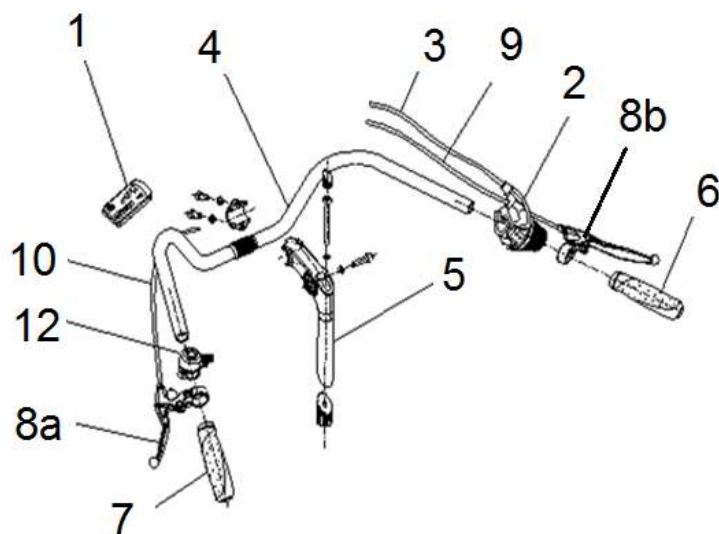

11

12

Position	Part number	Název	Name
1	703090028	Zadní kolo kompletní	Rear wheel assembly
2	703080032	Zadní rozeta	Freewheel
3	703090030	Ráfek zadního kola	Rear wheel rim
4	703090031	Pásek ráfku	Tire tape
5	703090032	Pneumatika	Tire
6	703090033	Duše kola	Wheel tube
7	703090034	Výplet kola (13G*217mm)	Spoke (13G*217mm)
8	703090035	Výplet kola (13G*219mm)	Spoke (13G*219mm)
9	703090036	Motor	Motor
10	702000008	Odrážka	Reflector
11	703090074	Matice s podložkou (zadní kolo)	Nut and washer (Rear wheel)
12	703090078	Gumová krytka	Rubber hub cap

Position	Part number	Název	Name
1	703090009	Baterie 36V10,4Ah	Battery 36V10,4Ah
2	701000007	Nabíječka	Charger
3	703090011	Elektronika	Controller
4	703090012	Přední světlo	Front light
5	703090070	Zadní světlo	Rear light
6	703080019	Přehazovačka	Derailleur
7	703090014	Rám	Frame
8	703090015	Průchodka kabelu	Cable grommet
9	703090016	Přední vidlice	Front fork
10	703090017	Spojovací díly vidlice	Front fork connecting parts
11	703090018	Sedlo	Saddle
12	703090019	Výsuvná tyč pro sedlo	Saddle pipe
13	703090020	Pojistka sedla	Saddle release
14	703090021	Přední brzda	Front brake
14	703090022	Zadní brzda	Rear brake
15	703090023	Blatník (L+P)	Fender (L+R)
15a	703090024	Držák předního blatníku	Front fender bracket
15b	703090025	Držák zadního blatníku	Rear fender bracket
16	703090026	Nosič	Carrier frame
17	703090027	Stojánek	Stand
19	703090072	Plastový držák baterie	Battery plastic holder
26	701000051	Brzdové destičky (pár)	Brake pad (pair)

	703090058	Kabeláž	Main cable
--	-----------	---------	------------

Position	Part number	Název	Name
1	703090038	Sensor	Sensor
2	703090039	Osa pedálů	Pedal axle
3	703090040	Kryt řetězu	Chain cover
4	703090041	Řetěz	Chain
5	703090042	Přední rozeta	Front chain wheel
6	703090043	Pedál	Pedal