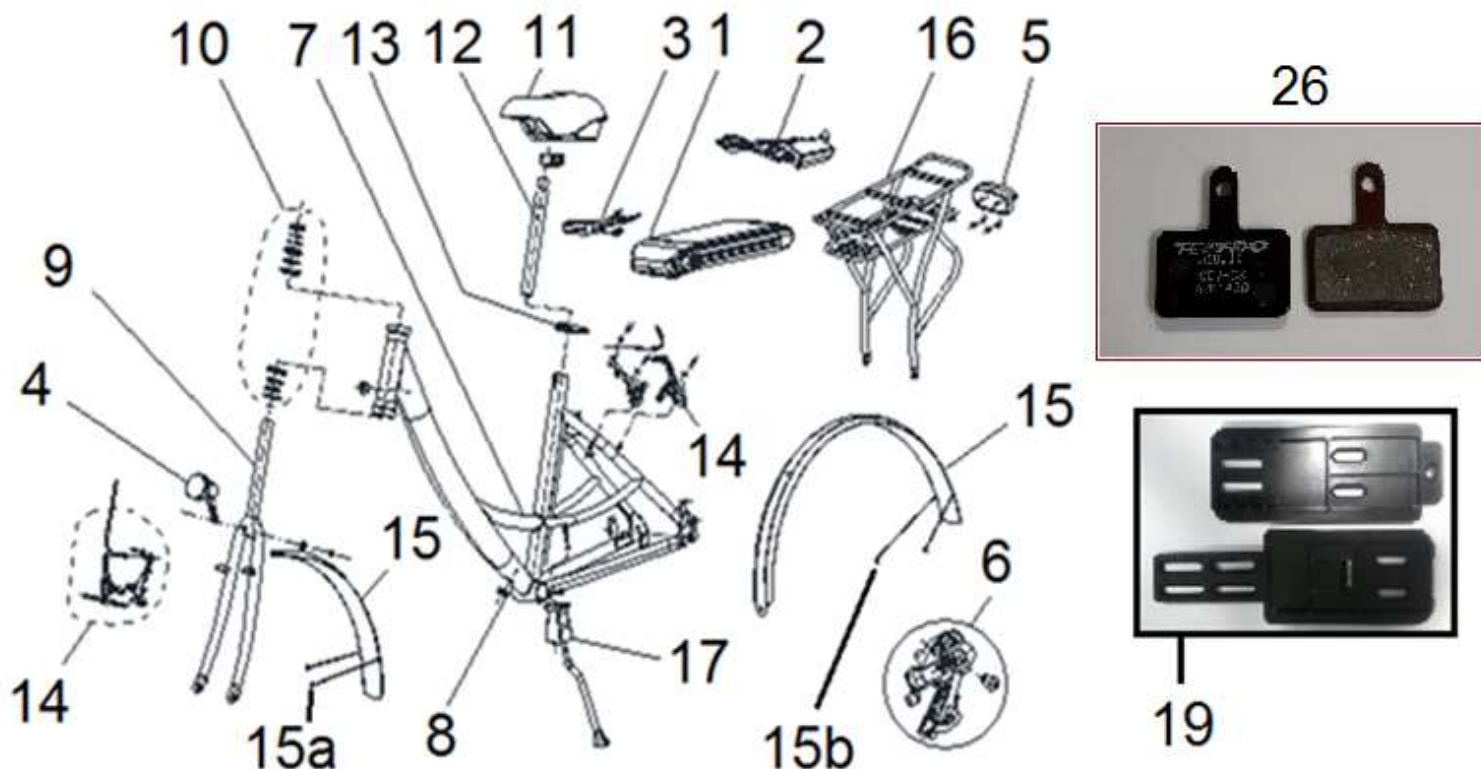

Position	Part number	Název	Name
20	703090073	Základna baterie vč. klíčku	Battery base with key
21	703090075	Osa předního kola	Front wheel axle
22	703090076	Kabel k motoru	Motor connecting cable
23	703090077	Nipl	Spoke rim holder

Position	Part number	Název	Name
1	703090001	Přední kolo kompletní	Front wheel assembly
2	703090002	Náboj předního kola	Front wheel hub
3	703090003	Ráfek předního kola	Front wheel rim
4	703090004	Pásek do ráfku	Tire tape
5	703090005	Pneumatika	Tire
6	703090006	Duše kola	Tire tube
7	703080035	Výplet kola (13G*255mm)	Spoke (13G*255mm)
8	702000008	Odrážka	Reflector

11

12

Position	Part number	Název	Name
1	703090028	Zadní kolo kompletní	Rear wheel assembly
2	703080032	Zadní rozeta	Freewheel
3	703090030	Ráfek zadního kola	Rear wheel rim
4	703090031	Pásek ráfku	Tire tape
5	703090032	Pneumatika	Tire
6	703090033	Duše kola	Wheel tube
7	703090034	Výplet kola (13G*217mm)	Spoke (13G*217mm)
8	703090035	Výplet kola (13G*219mm)	Spoke (13G*219mm)
9	703090036	Motor	Motor
10	702000008	Odrážka	Reflector
11	703090074	Matice s podložkou (zadní kolo)	Nut and washer (Rear wheel)
12	703090078	Gumová krytka	Rubber hub cap

	703090058	Kabeláž	Main cable
--	-----------	---------	------------

Position	Part number	Název	Name
1	703090038	Sensor	Sensor
2	703090039	Osa pedálů	Pedal axle
3	703090040	Kryt řetězu	Chain cover
4	703090041	Řetěz	Chain
5	703090042	Přední rozeta	Front chain wheel
6	703090043	Pedál	Pedal