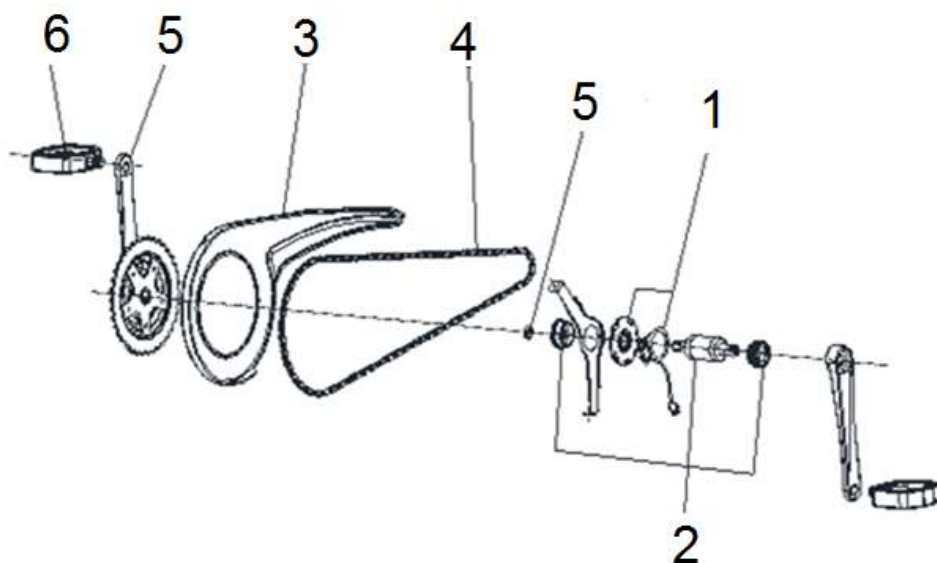

Position	Part number	Název	Name
1	703090038	Sensor	Sensor
2	703090039	Osa pedálů	Pedal axle
3	703090040	Kryt řetězu	Chain cover
4	703090041	Řetěz	Chain
5	703090042	Přední rozeta	Front chain wheel
6	703090043	Pedál	Pedal