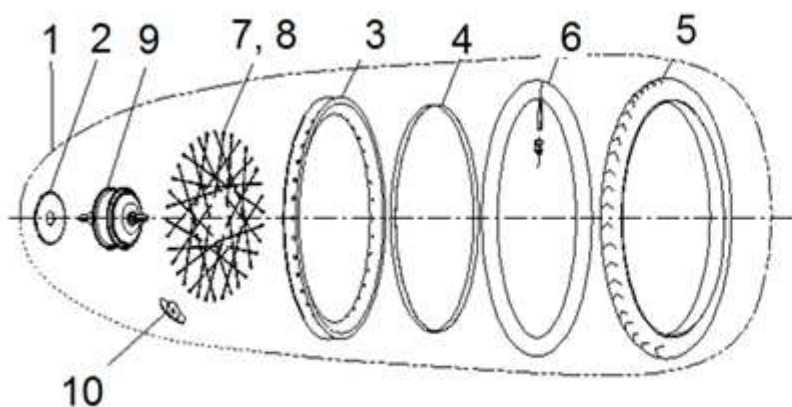

Position	Part number	Název	Name
20	703090073	Základna baterie vč. klíčku	Battery base with key
21	703090075	Osa předního kola	Front wheel axle
22	703090076	Kabel k motoru	Motor connecting cable
23	703090077	Nipl	Spoke rim holder

Position	Part number	Název	Name
1	703090001	Přední kolo kompletní	Front wheel assembly
2	703090002	Náboj předního kola	Front wheel hub
3	703090003	Ráfek předního kola	Front wheel rim
4	703090004	Pásek do ráfku	Tire tape
5	703090005	Pneumatika	Tire
6	703090006	Duše kola	Tire tube
7	703080035	Výplet kola (13G*255mm)	Spoke (13G*255mm)
8	702000008	Odrážka	Reflector

11

12

Position	Part number	Název	Name
1	703090028	Zadní kolo kompletní	Rear wheel assembly
2	703080032	Zadní rozeta	Freewheel
3	703090030	Ráfek zadního kola	Rear wheel rim
4	703090031	Pásek ráfku	Tire tape
5	703090032	Pneumatika	Tire
6	703090033	Duše kola	Wheel tube
7	703090034	Výplet kola (13G*217mm)	Spoke (13G*217mm)
8	703090035	Výplet kola (13G*219mm)	Spoke (13G*219mm)
9	703090036	Motor	Motor
10	702000008	Odrážka	Reflector
11	703090074	Matice s podložkou (zadní kolo)	Nut and washer (Rear wheel)
12	703090078	Gumová krytka	Rubber hub cap