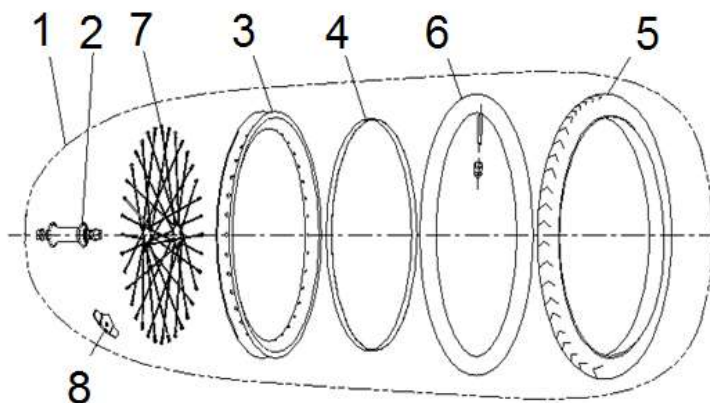

Position	Part number	Název	Name
20	703090073	Základna baterie vč. klíčku	Battery base with key
21	703090075	Osa předního kola	Front wheel axle
22	703090076	Kabel k motoru	Motor connecting cable
23	703090077	Nipl	Spoke rim holder

Position	Part number	Název	Name
1	703090001	Přední kolo kompletní	Front wheel assembly
2	703090002	Náboj předního kola	Front wheel hub
3	703090003	Ráfek předního kola	Front wheel rim
4	703090004	Pásek do ráfku	Tire tape
5	703090005	Pneumatika	Tire
6	703090006	Duše kola	Tire tube
7	703080035	Výplet kola (13G*255mm)	Spoke (13G*255mm)
8	702000008	Odrážka	Reflector

11

12

Position	Part number	Název	Name
1	703090028	Zadní kolo kompletní	Rear wheel assembly
2	703080032	Zadní rozeta	Freewheel
3	703090030	Ráfek zadního kola	Rear wheel rim
4	703090031	Pásek ráfku	Tire tape
5	703090032	Pneumatika	Tire
6	703090033	Duše kola	Wheel tube
7	703090034	Výplet kola (13G*217mm)	Spoke (13G*217mm)
8	703090035	Výplet kola (13G*219mm)	Spoke (13G*219mm)
9	703090036	Motor	Motor
10	702000008	Odrážka	Reflector
11	703090074	Matice s podložkou (zadní kolo)	Nut and washer (Rear wheel)
12	703090078	Gumová krytka	Rubber hub cap