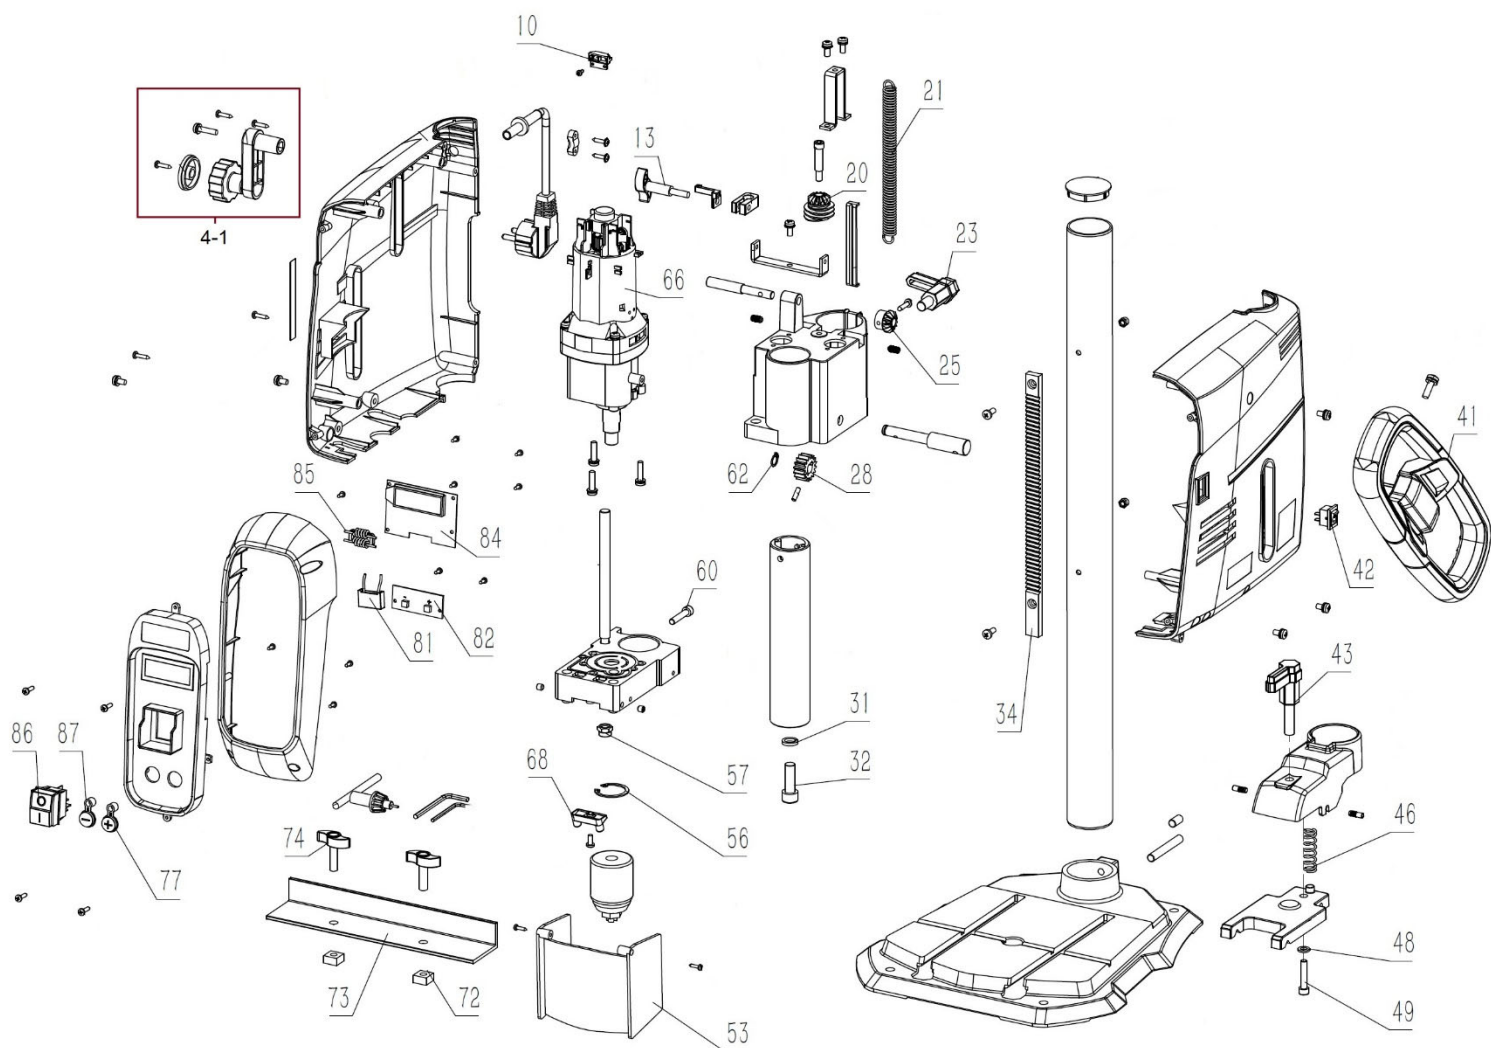

# HECHT® 1057

made for garden

Position	Part number	Název	Name
4-1	105700041	Klika posuvu kompletní	Handle
10	105700010	Snímač otáček	Sensor
13	105700013	Páčka	Knob
20	105700020	Šnekové kolo	Gear
21	105700021	Pružina	Spring
23	105700023	Páčka	Knob
25	105700025	Ozubené kolo	Gear
28	105700028	Převodové kolo	Transmission gear
31	120207	Podložka	Washer
32	100307027	Šroub	Bolt
34	105700034	Hřeben posuvu	Column rack
37	110102	Matice	Nut
41	105700041	Madlo	Handle
42	105700042	Mikrospínač	Microswitch
43	105700043	Páčka	Knob
46	105700046	Pružina	Spring
48	120103	Podložka	Washer
49	100303027	Šroub	Bolt
53	105700053	Ochranný štít	Guard shield
56	130229	Pojistný kroužek	Circlip
57	110105	Matice	Nut
60	100303027	Šroub	Bolt

Position	Part number	Název	Name
62	130107	Pojistný kroužek	Circlip
66	105700066	Motor	Motor
67	SMAZAT	Hřídel	Shaft
68	105700068	Laser	Laser
72	105700072	Matice čtvercová	Square nut
73	105700073	Lišta aretační	Locking plate
74	105700074	Klička aretační lišty	Locking plate knob
77	105700077	Tlačítko otáček "plus"	Button "plus"
81	105700081	Kondenzátor	Capacitor
82	105700082	Panel ovládání rychlosti	Keyboard
84	105700084	Displej	Display
85	105700085	Indukční cívka	Inductance
86	105700086	Spínač	Switch
87	105700087	Tlačítko otáček "mínus"	Button "minus"