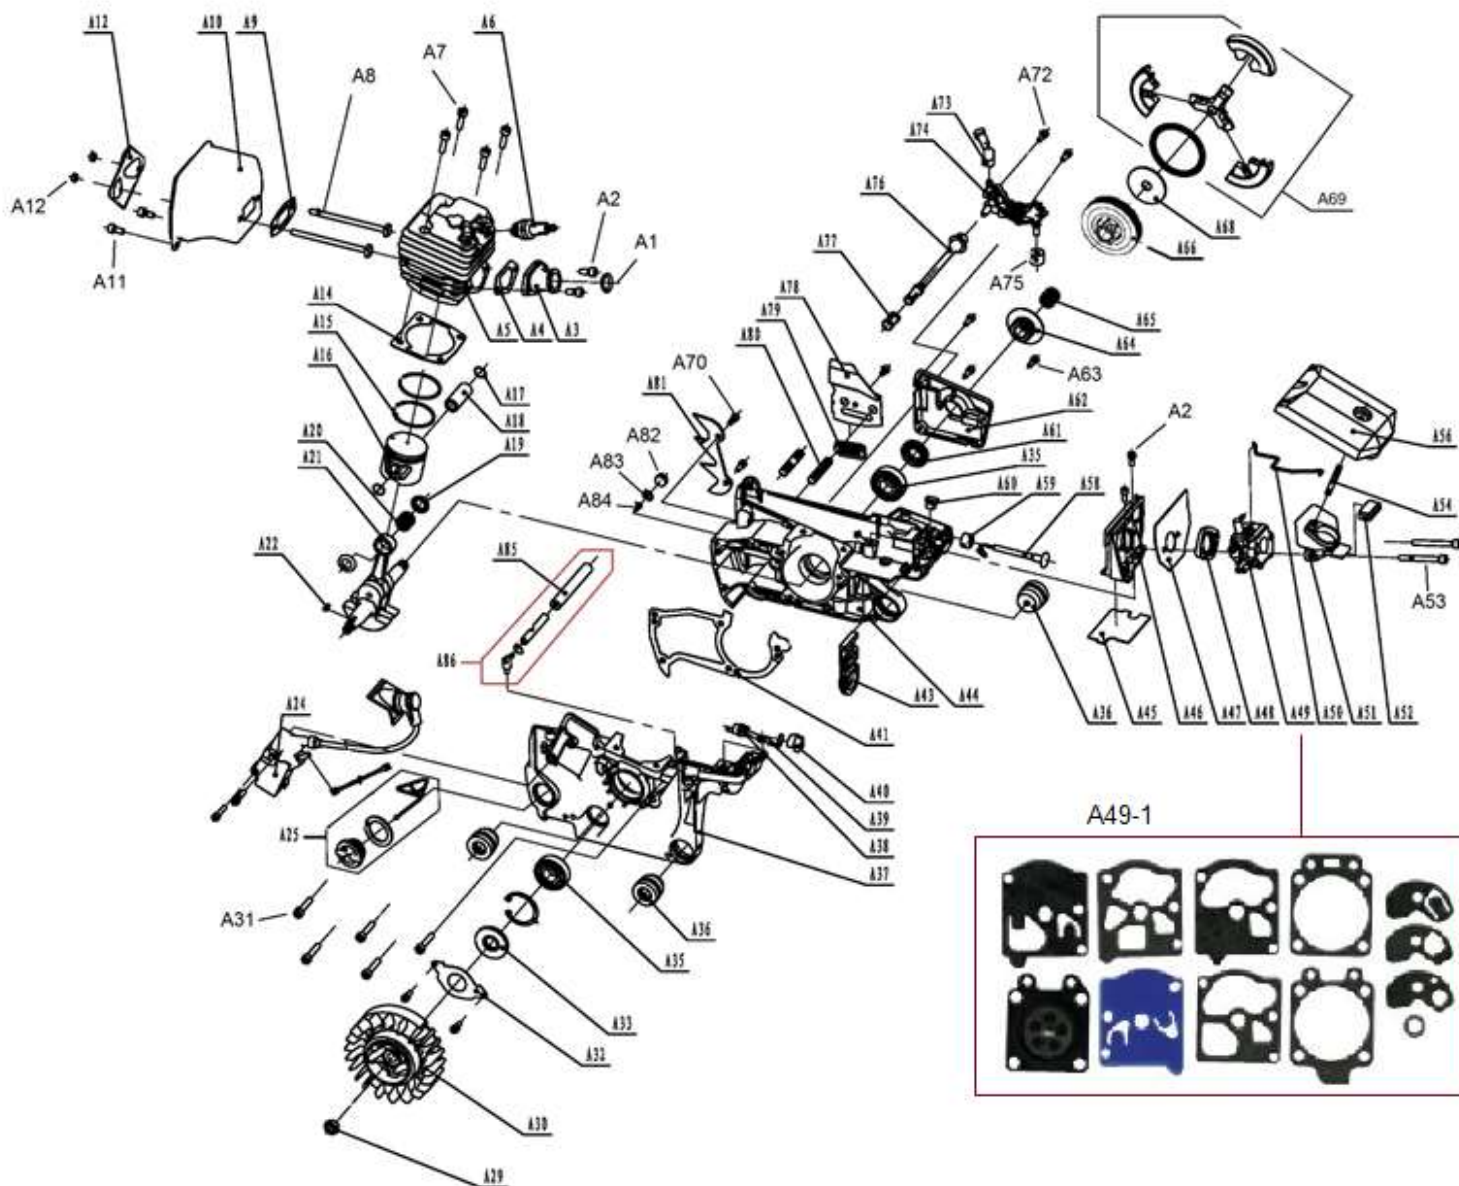

Position	Part number	Název	Name
B74	245R40	Řetězová lišta 40cm	40cm guide bar
B75	958000150	Kryt lišty	Chain cover
B76	9450000121	Záslepka	Plug