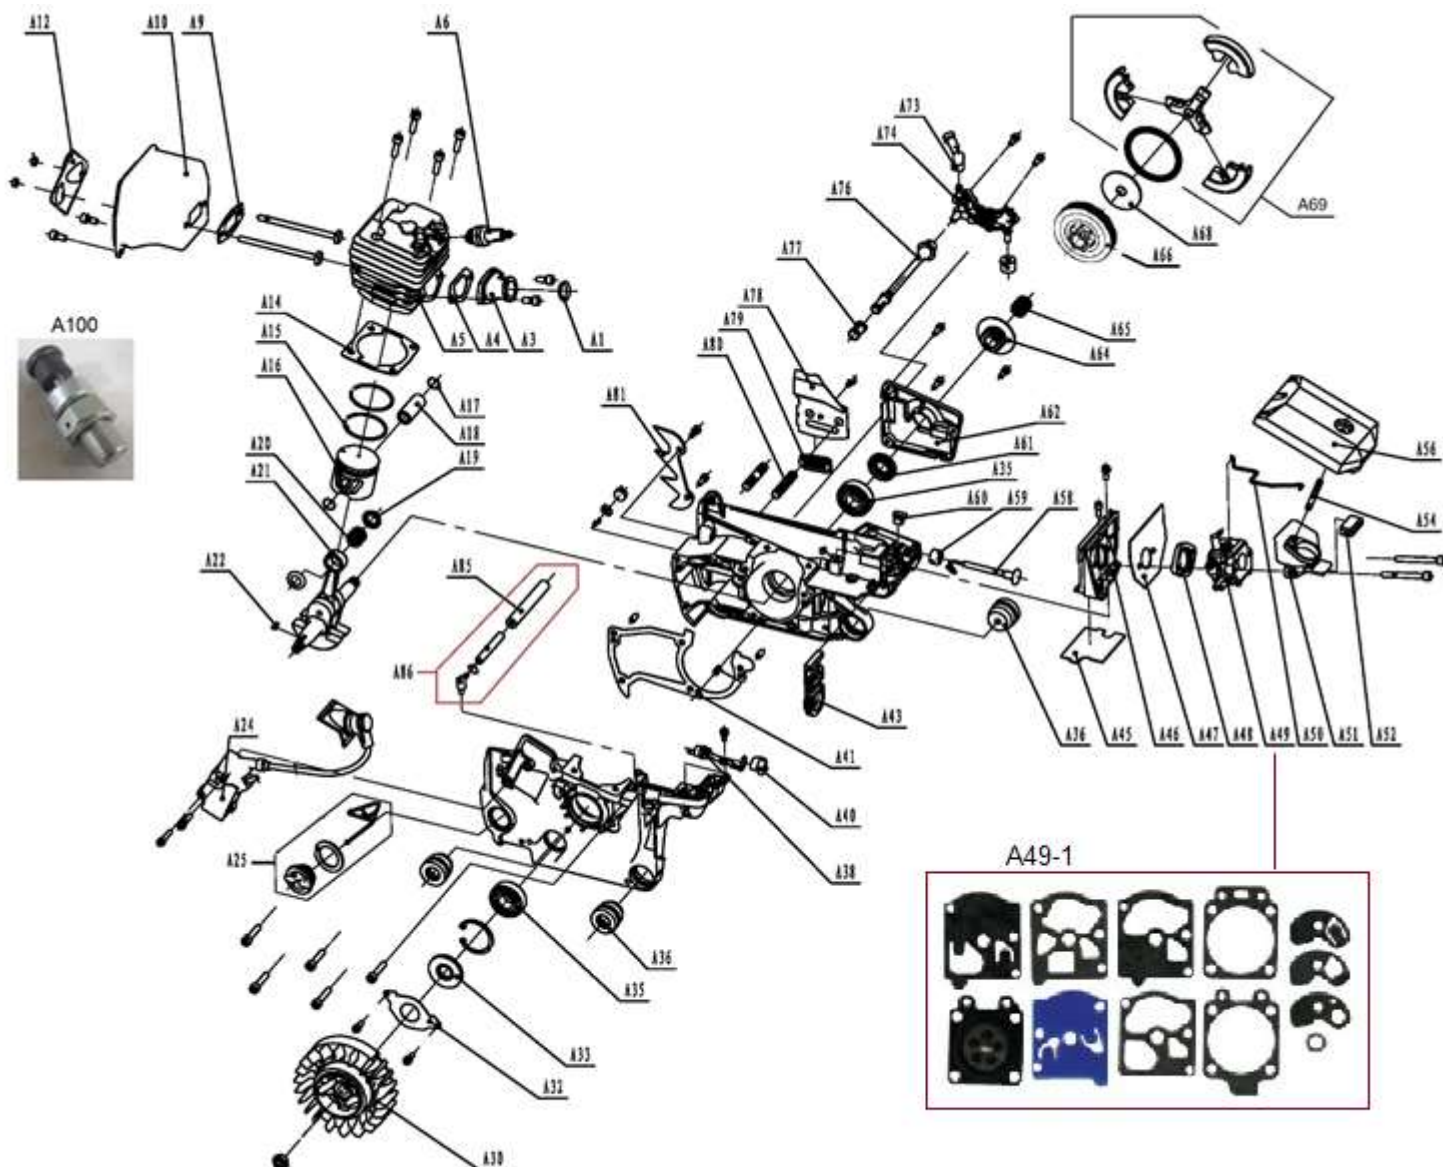

Position	Part number	Název	Name
B64	945196	Kulisa štítu	Front guard seat
B65	945204	Podložka	Washer
B66	945200	Čep	Pin
B67	945193	Pružina	Spring
B68	956020	Pružina	Spring
B69	945197	Táhlo brzdy	Brake control rod
B70	939000017	Čep	Pin
B71	945186	Táhlo brzdy	Secondary brake lever
B72	945187	Vahadlo brzdy	Main brake lever
B73	25Q66E	Řetěz 0,325" 1,5mm 66 článků	Chain 0,325" 1,5mm 66 links
B74	245R40	Řetězová lišta 40cm	40cm guide bar
B75	75118069	Kryt lišty	Chain cover
B76	945000121	Záslepka	Plug

Position	Part number	Název	Name
A74	945142	Olejové čerpadlo	Oil pump
A75	945053	Pěnová průchodka	Sponge sheath
A76	945001076	Hadička	Oil pump input tube
A77	945058	Olejový filtr	Oil filter
A78	945048	Plech lišty	Guide bar plate
A79	945001079	Vodítko řetězu	Chain block guide
A80	945001080	Svorník M8x28	Stud bolt M8x28
A81	945051	Zubová opěrka	Teeth plate
A82	945052	Pěnový filtr	Sponge filter
A83	945091	Pojistný kroužek	Retainer ring
A84	945090	Ventilek	Valve
A85	945001085	Hadička	Oil tube
A86	945001086	Hadička	Tube
A88	945001088	Koleno hadičky	Oil tube elbow
A100	950B100	Dekompresní ventil	Decompression valve