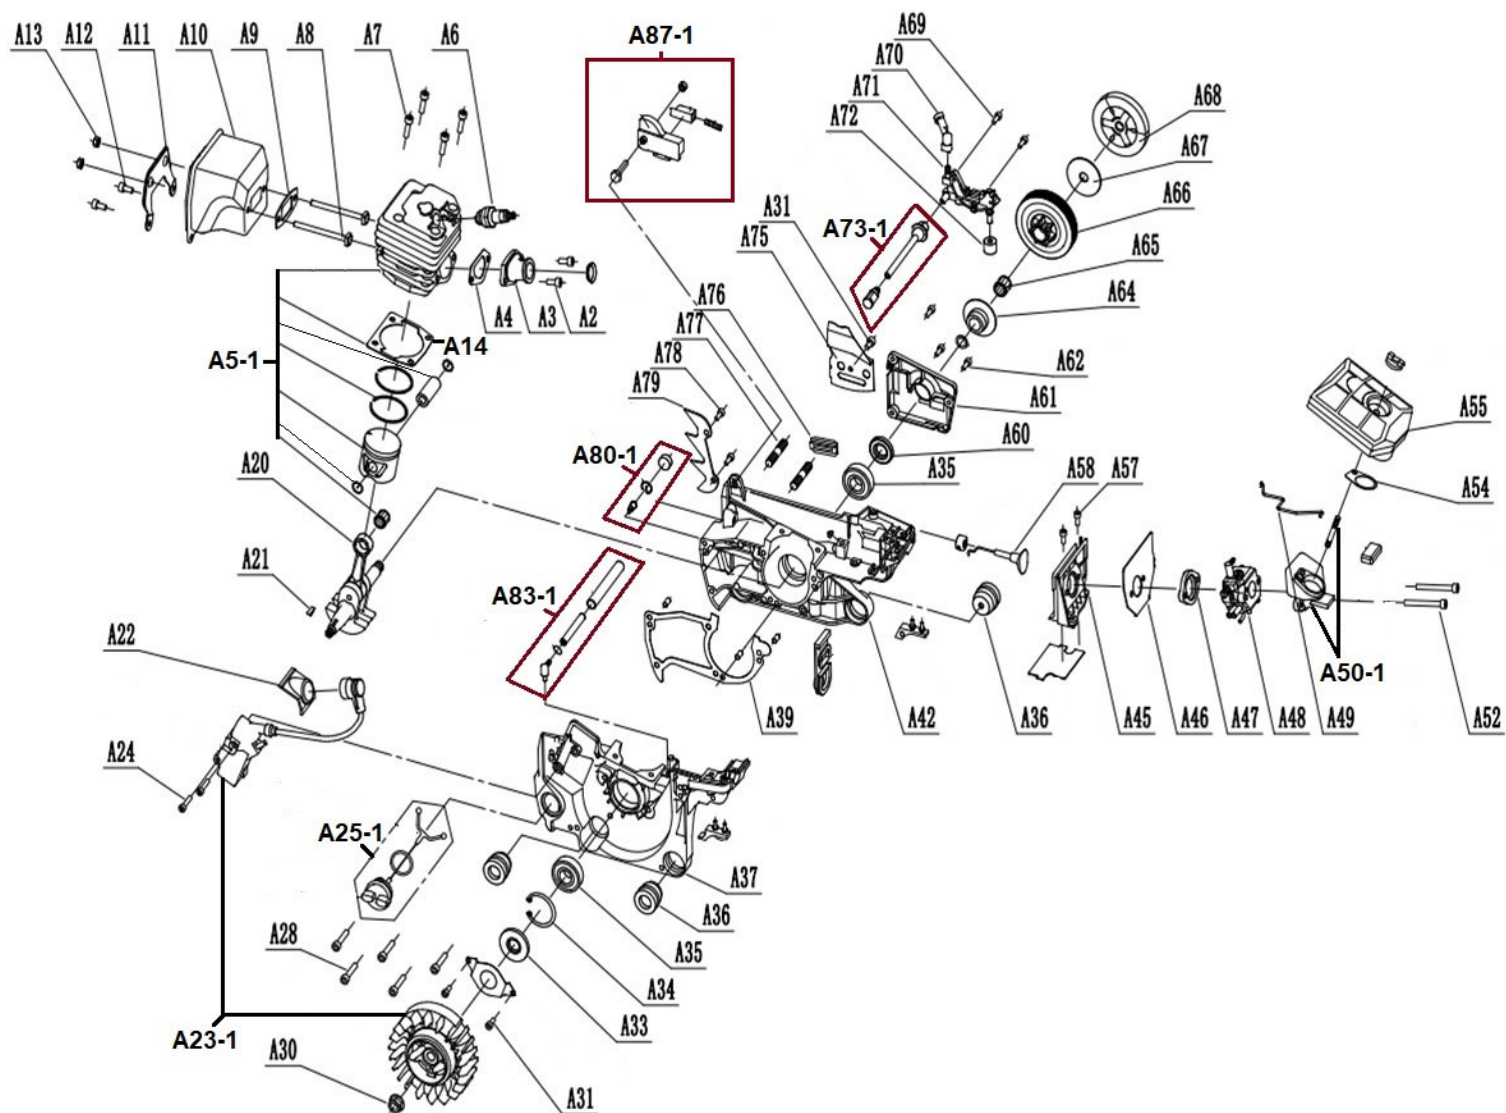

Position	Part number	Název	Name
B39-1	620000391	Průchodka s hadičkami a filtrem	Fuel grommet with pipes + filter
B41	620000041	Kryt madla	Handle cover
B42	620000042	Páčka plynu	Throttle lever
B43	620000043	Pružina páčky plynu	Trigger lever spring
B45	620000045	Dlaňová pojistka	Safety lever
B46	620000046	Palivová hadička k primeru	Fuel tube
B47	620000047	Primer	Primer
B48	100302009	Šroub	Bolt
B49	620000049	Vypínač motoru	Flameout switch
B50	100502015	Šroub	Bolt
B52	100501005	Šroub	Bolt
B53	100501007	Šroub	Bolt
B56	100501005	Šroub	Bolt
B57-1	6200000571	Palivová zátka kompletní	Fuel tank cap assembly
B60-1	6200000601	Brzda motoru kompletní	Engine brake assembly
B61	100501007	Šroub	Bolt
B71	133001021	Matice lišty	Nut
B80	620000080	Řetěz	Chain
B81	620000081	Lišta	Guide bar
B82	620000082	Kryt lišty	Guide bar cover