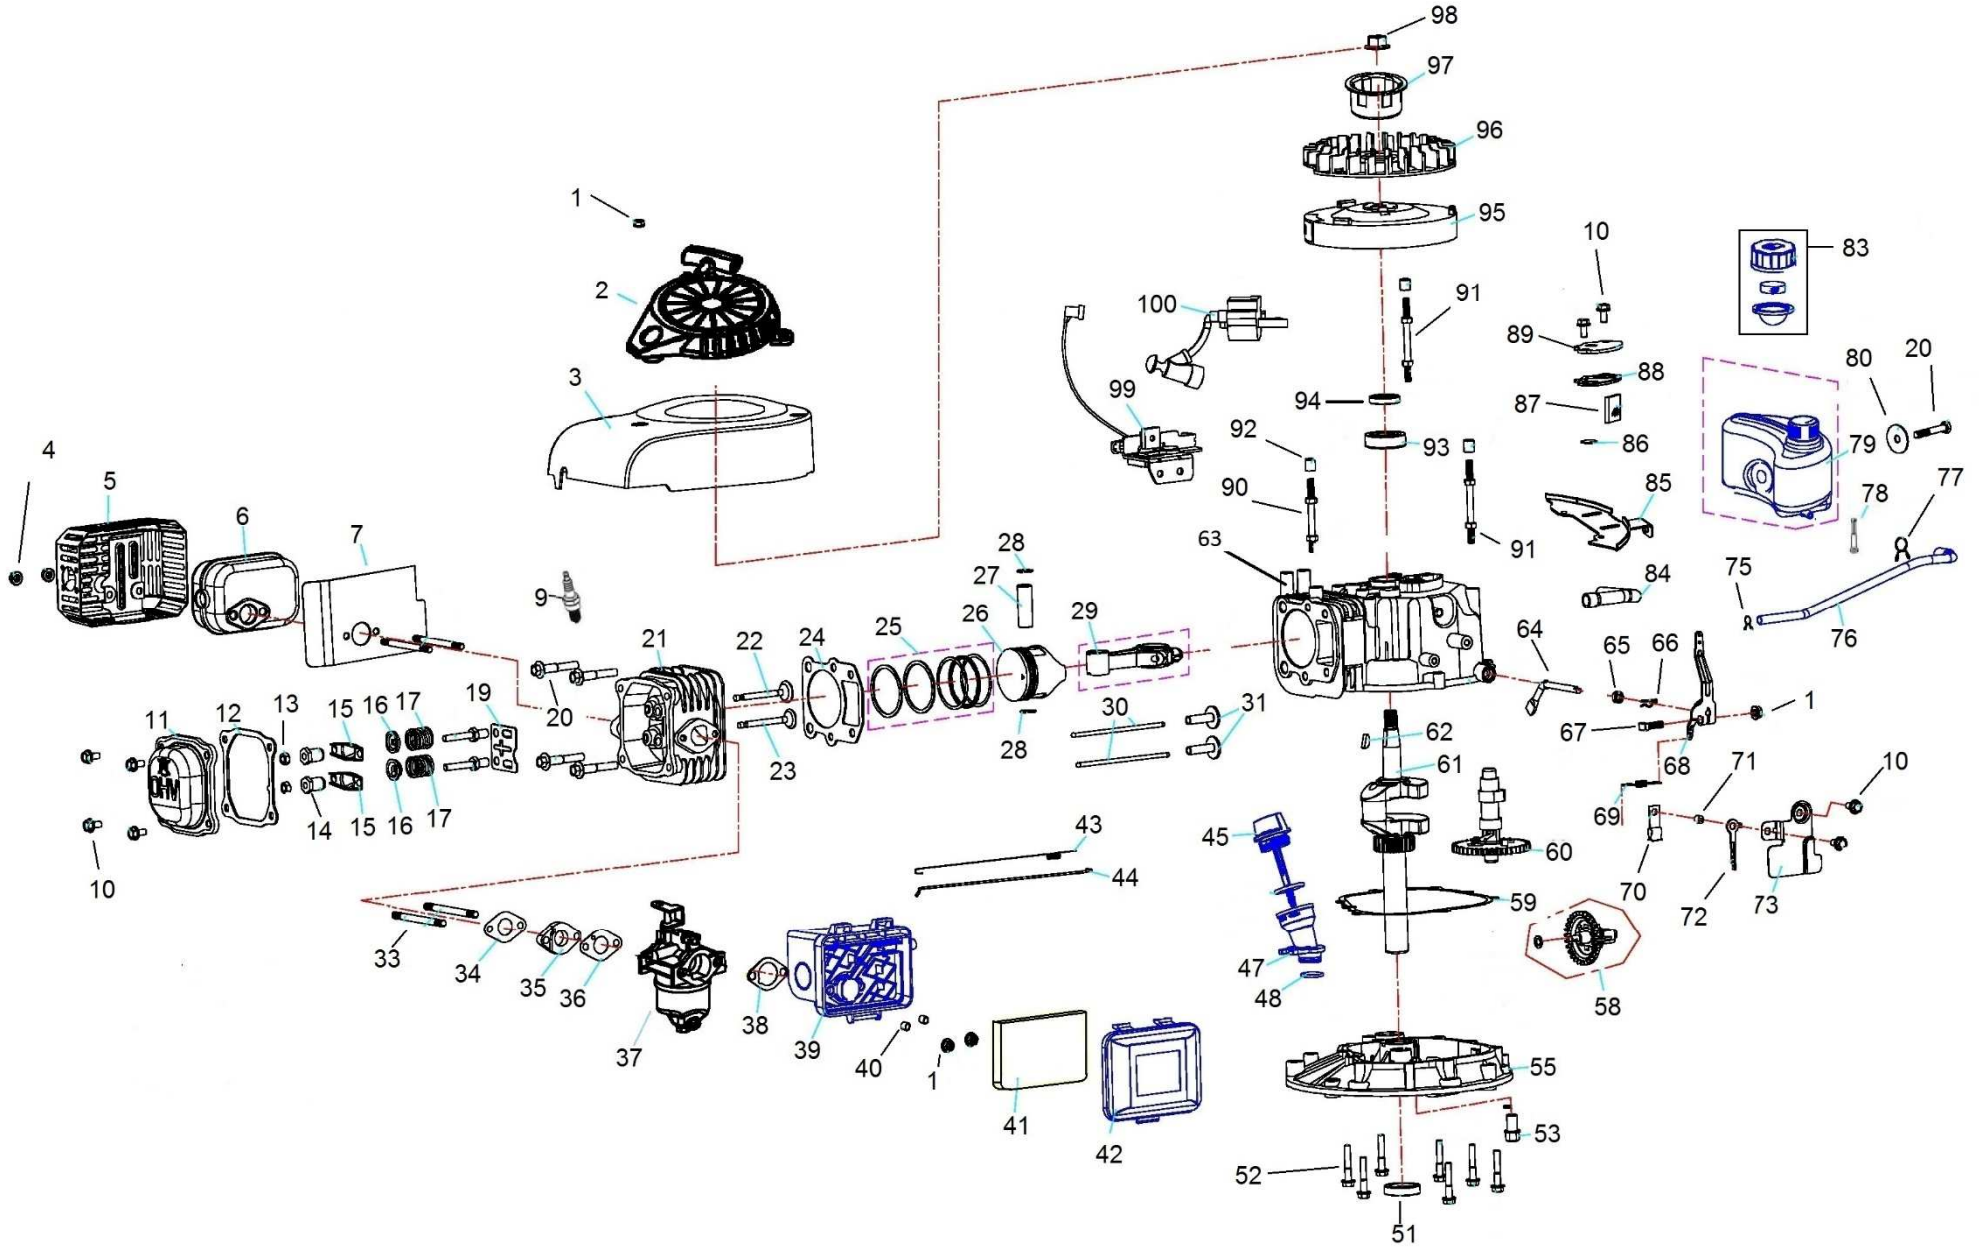

Position	Part number	Název	Name
1	M-06	Matice M6	Nut M6
2	543001002	Startér kompletní	Starter assembly
3	543001003	Kryt ventilátoru	Fan cover
4	M-06	Matice M6	Nut M6
5	543001005	Kryt výfuku	Muffler cover
6	543001006	Výfuk	Muffler
7	543001007	Těsnění výfuku	Muffler gasket
8	543001008	Svorník M6x80	Stud bolt M6x80
9	A969P	Svíčka zapalování	Spark plug
10	S-06*12	Šroub M6x12	Hex flange bolt M6x12
11	543001011	Ventilové víko	Cylinder head cover
12	543001012	Těsnění ventilového víka	Cylinder head cover gasket
13	543001013	Matice	Nut
14	543001014	Seřizovací matice ventilu	Valve adjusting nut
15	543001015	Vahadlo ventilu	Valve rocker
16	543001016	Podložka pružiny ventilu	Valve spring washer
17	543001017	Pružina ventilu	Valve spring
18	543001018	Šroub ventilu	Valve screw
19	543001019	Vodící deska ventilu	Valve guide board
20	S-08*45	Šroub M8x45	Hex flange bolt M8x45
21	543001021	Hlava válce	Cylinder head
22	543001022	Sací ventil	Intake valve
23	543001023	Výfukový ventil	Exhaust valve
24	543001024	Těsnění hlavy válce	Cylinder head gasket
25	543001025	Pístní kroužky sada	Piston ring set
26	543001026	Píst	Piston
27	543001027	Pístní čep	Piston pin
28	543001028	Pojistka pístního čepu	Piston pin clip
29	543001029	Ojnice	Connecting rod
30	543001030	Zdvihací tyčka ventilu	Valve push rod
31	543001031	Zdvihátko	Valve tappet
33	543001033	Svorník M6x84	Stud bolt M6x84
34	543001034	Těsnění příruby karburátoru	Intake flange gasket
35	543001035	Příruba karburátoru	Carburetor intake flange
36	543001036	Těsnění karburátoru	Carburetor gasket
37	543001037	Karburátor	Carburetor
38	543001038	Těsnění vzduchového filtru	Air filter gasket