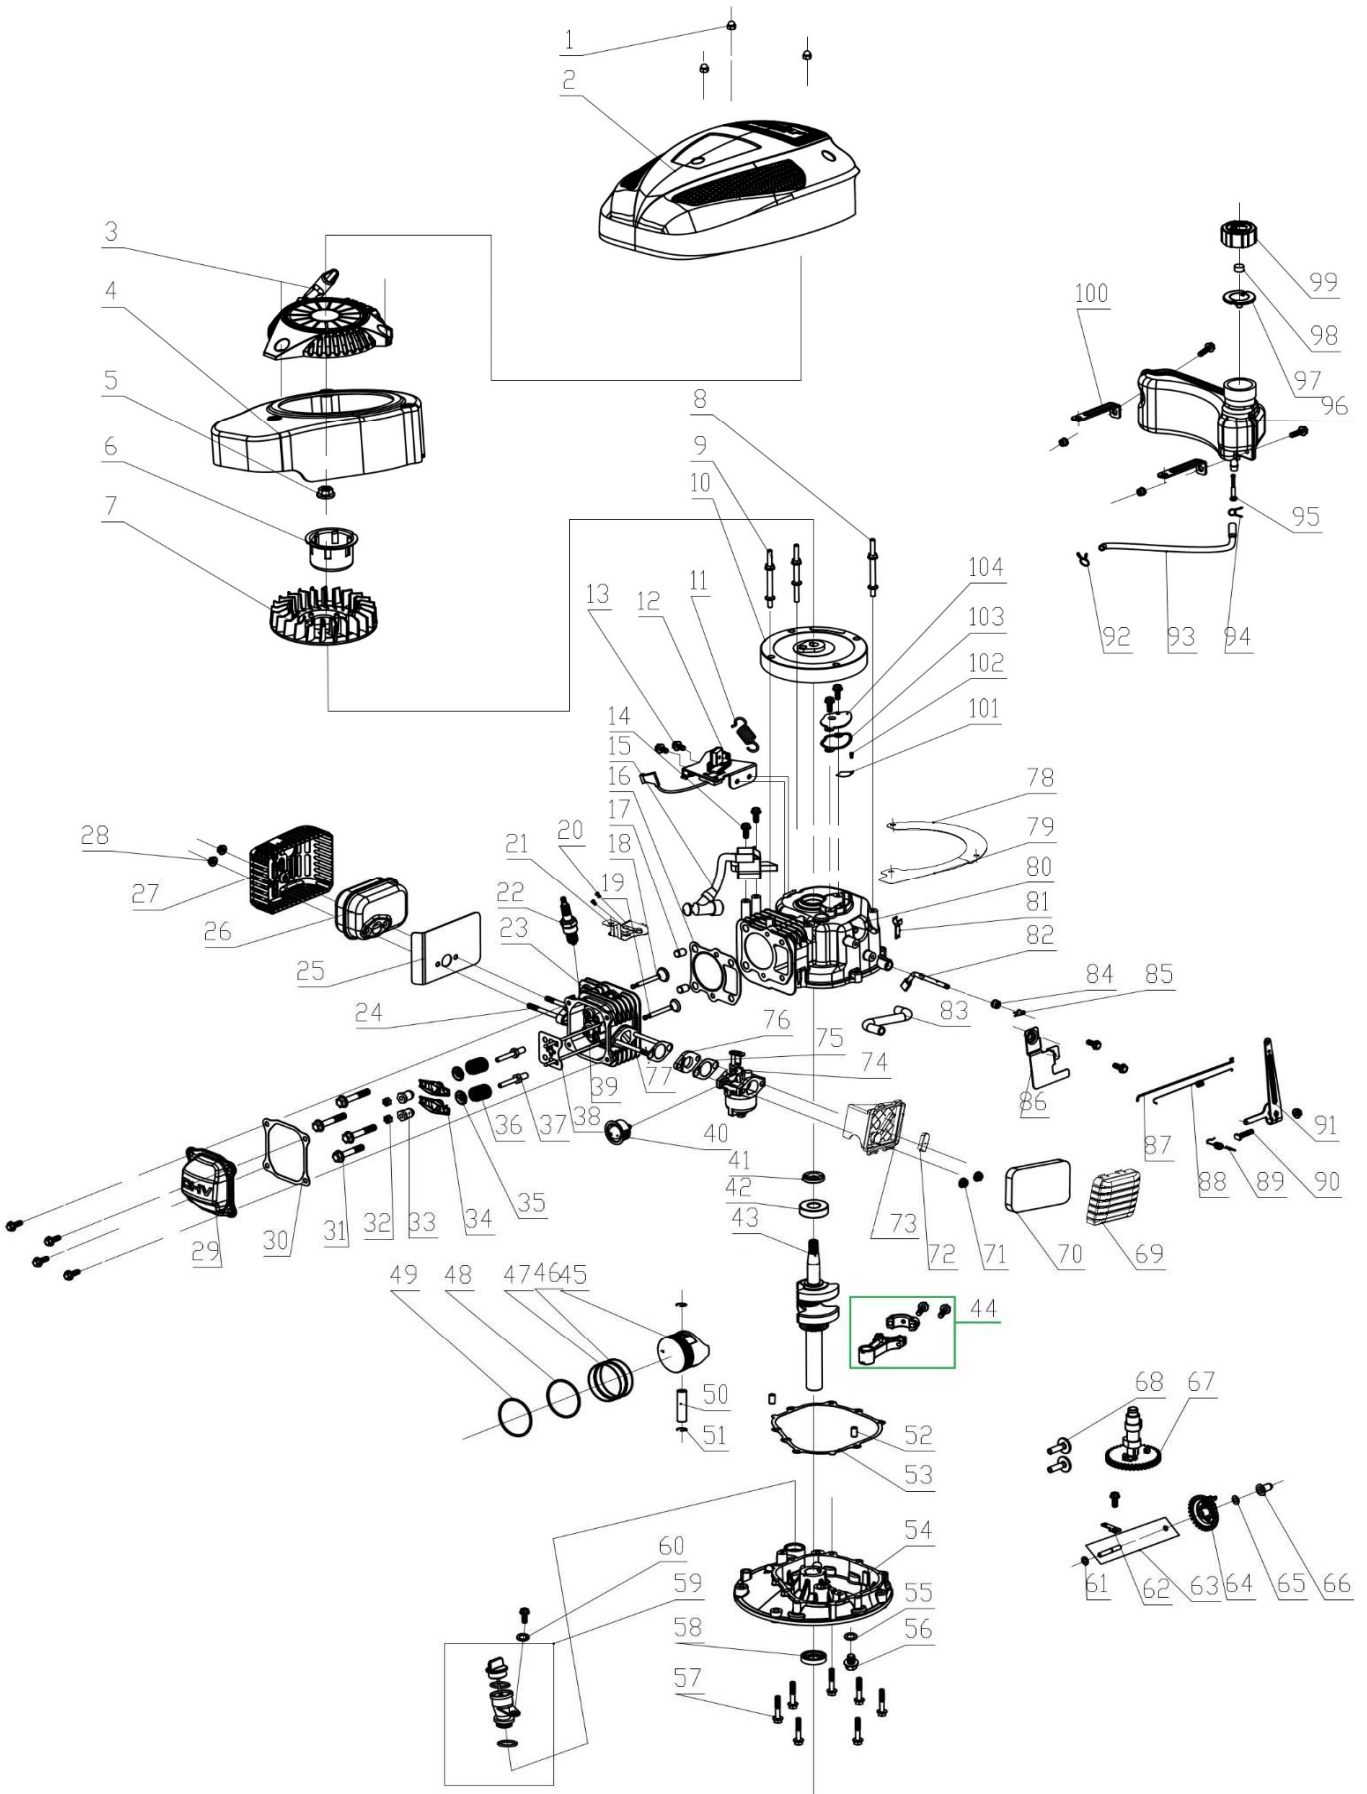

Pozice	Objednací číslo	Název	Name	Ks
1		Matice	Nut	3
2	HM40002	Kryt motoru	Engine cover	1
3	HM40003	Startér kompletní	Recoil starter	1
4	HM40004	Kryt ventilátoru	Fan cover	1
5		Matice příruby	Nut	1
6	HM40006	Miska startéru	Starter idle pulley	1
7	HM40007	Ventilátor	Fan	1
8		Svorník	Stud bolt	2
9		Svorník	Stud bolt	1
10	HM40010	Setrvačnick	Flywheel	1
11	HM40011	Pružina	Spring	1
12	HM40012	Brzda motoru	Engine brake	1
13		Šroub	Screw	15
14		Šroub	Screw	2
15	23062004803	Cívka zapalování	Ignition coil	1
16	HM40016	Těsnění hlavy válce	Cylinder head gasket	1
17		Čep	Pin	2
18	746R01053	Výfukový ventil	Exhaust valve	1
19	HM40019	Sací ventil	Intake valve	1
20		Šroub	Bolt	2
21		Přídavný kryt	Fan guard	1
22	746001076	Svíčka F7RTC	Spark plug F7RTC	1
23	HM40023	Hlava válce	Cylinder head	1
24		Šroub	Screw	2
25	HM40025	Těsnění výfuku	Muffler gasket	1
26	HM40026	Výfuk	Muffler assembly	1
27	HM40027	Kryt výfuku	Muffler cover	1
28		Matice	Nut	2
29	HM40029	Ventilové víko	Cylinder head cover	1
30	HM40030	Těsnění ventilového víka	Cylinder head cover gasket	1
31		Šroub	Screw	4
32	HM40032	Matice	Nut	2
33	HM40033	Seřizovací matice	Nut	2
34	HM40034	Vahadlo ventilu	Valve rocker	2
35	HM40035	Podložka pružiny ventilu	Valve spring washer	2
36	HM40036	Pružina ventilu	Valve spring	2
37		Šroub	Screw	2
38	HM40038	Vodící deska ventilu	Valve push rod guide plate	1
39	HM40039	Zdvihací tyčka ventilu	Valve push rod	2
40	HM-40053	Primer	Primer bulb	1
41	HM-40056	Gufero 17x30x6	Oil seal 17x30x6	1
42		Ložisko	Bearing	1
43	HM40043	Kliková hřídel	Crankshaft	1
44	HM40044	Ojnice	Connecting rod	1
45	HM40045	Píst	Piston	1
46	HM40046	Stírací kroužek 1	Oil control ring 1	1
47	HM40047	Stírací kroužek 2	Oil control ring 2	2
48	HM40048	Pístní kroužek 2	Piston Ring 2	1
49	HM40049	Pístní kroužek 1	Piston Ring 1	1
50	HM40050	Pístní čep	Piston pin	1
51	HM40051	Pojistka pístního čepu	Piston pin clip	2
52		Čep	Pin	2
53	HM-40101	těsnění víka motoru	Gasket	1
54	HM40054	Víko motoru	Crankcase cover	1
55	HM40055	Podložka vypouštěcího šroubu	Washer	1
56	HM40056	Vypouštěcí šroub	Oil drain screw	1
57		Šroub	Screw	7