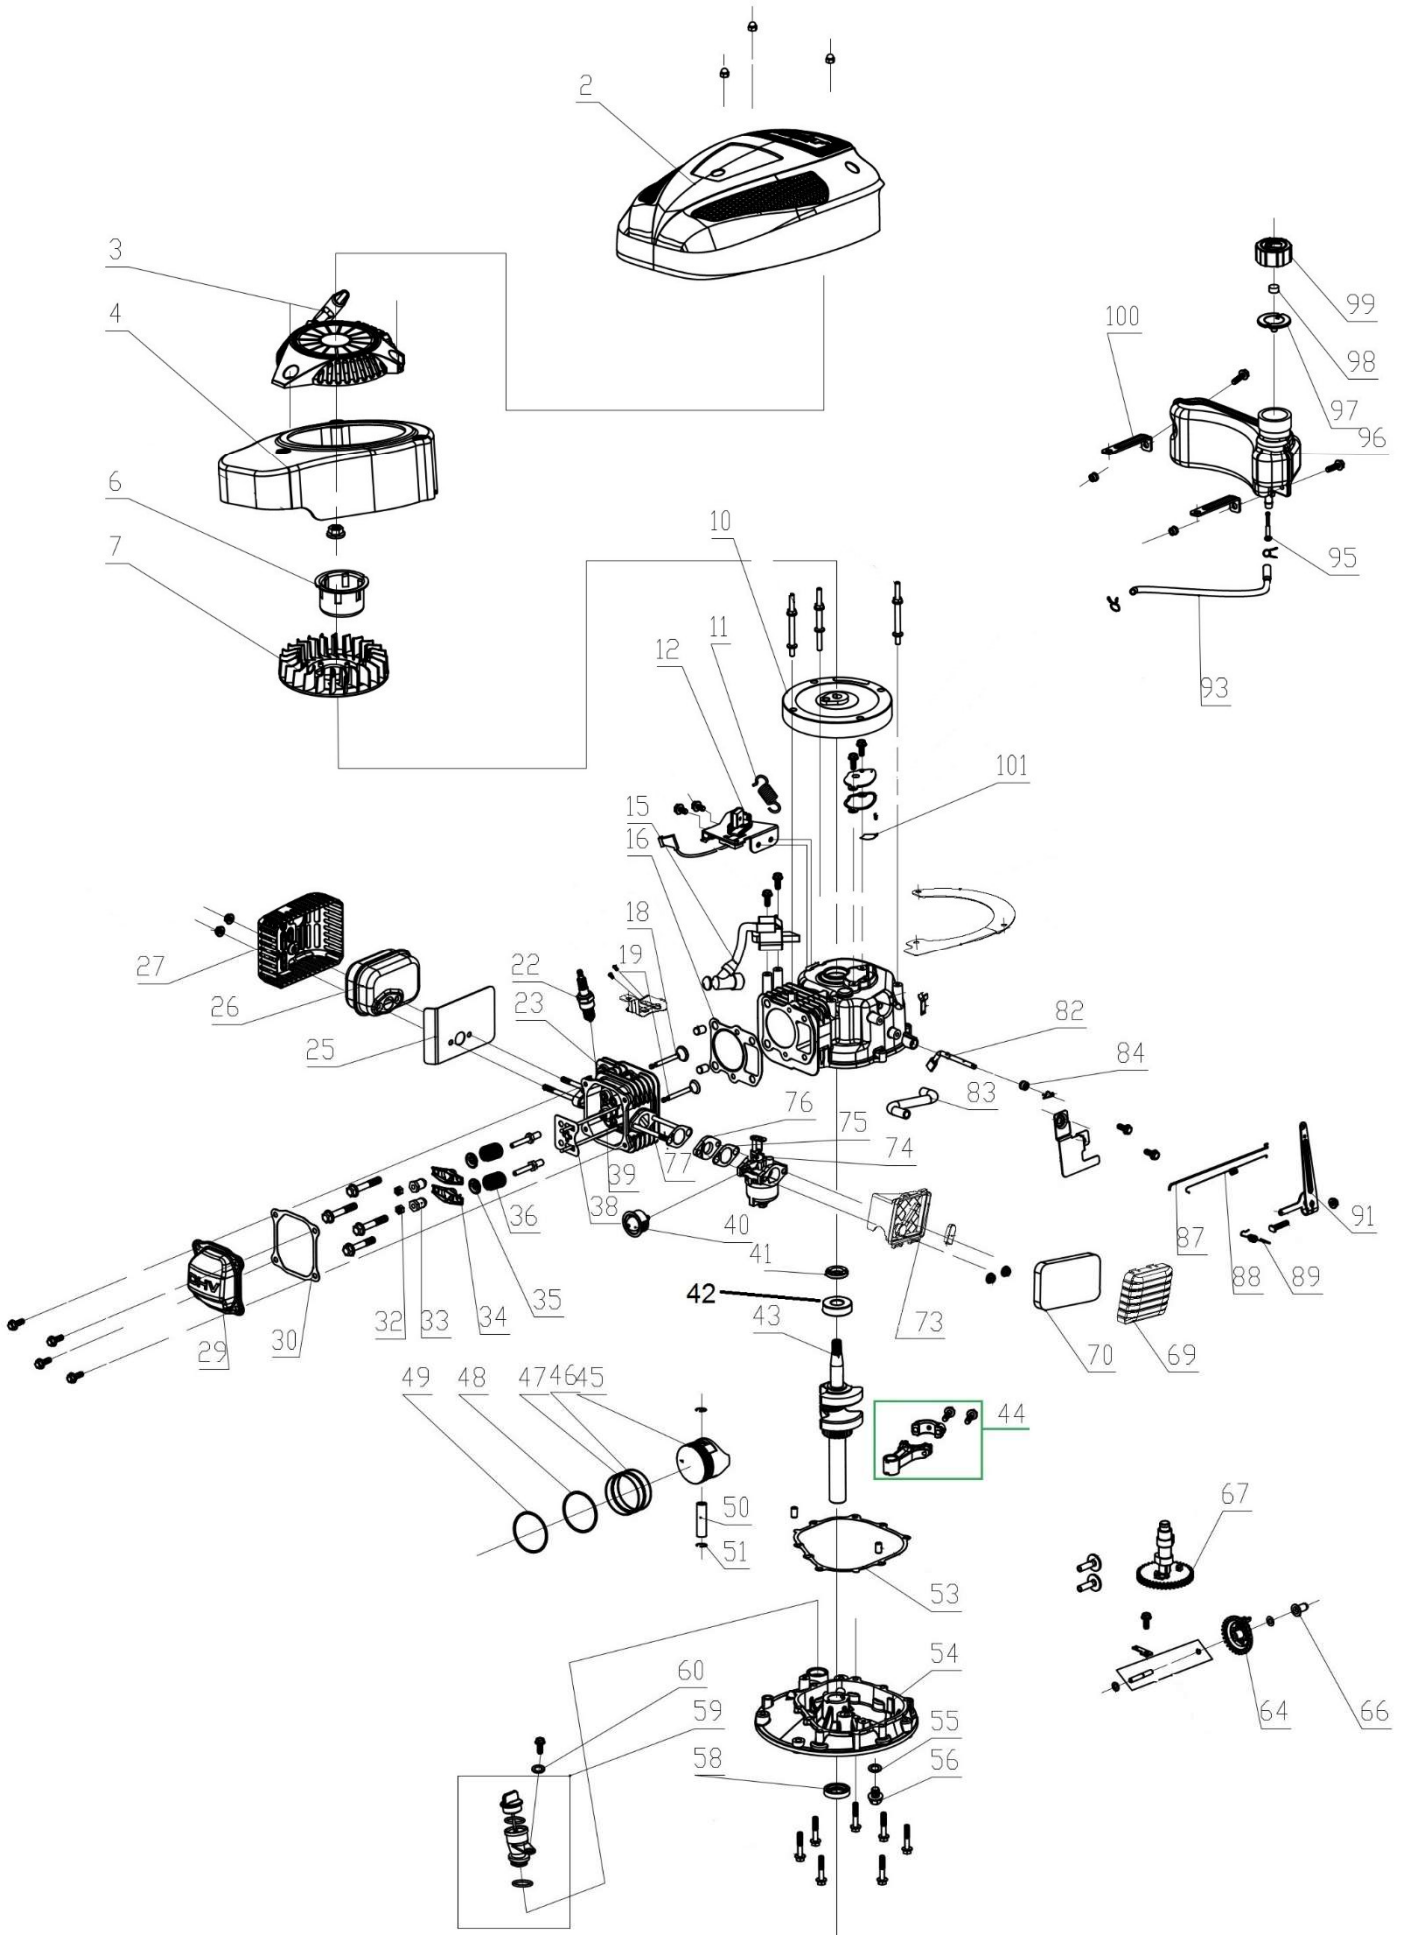

Position	Part number	Název	Name
1	H4001	Páka brzdy motoru	Flameout pulling pole
3	H4003	Horní madlo	Upper handle
5	H4005	Křídlová matice	Knob nut
6	H4006	Spodní madlo	Lower handle
9	H4009	Šroub spodního madla	Bolt
10	H4010	Víko koše	Rear flap board
11	H4011	Pružina víka koše	Rear board spring
13	H4013	Osa víka koše	Rear board axle
16	H4016	Držák spodního madla levý	Left bracket of lower handle
21	H4021	Pouzdro	Bushing
22	H4022	Osa kola levá	Wheel left axle
24	H4024	Šroub nože	Blade bolt
25	H4025	Žací nůž	Blade
26	H4026	Unašeč nože	Blade Adapter
27	H4027	Pero unašeče nože	Flat key
28	H4028	Osa kola pravá	Wheel right axle
29	H4029	Držák spodního madla pravý	Right bracket of lower handle
30	H4030	Rám koše	Grass catcher frame
31	H4031	Potah koše	Grass catcher bag
34	H4034	Bowden brzdy motoru	Flameout cable

Position	Part number	Název	Name
83	HM40083	Hadička odvodušnění	Breathing tube
84	25100123501	Gufero	Oil seal
87	HM40087	Táhlo plynu	Throttle rod
88	746R01081	Pružina táhla plynu	throttle rod spring
89	HM-40092	Vratná pružina	Return spring
91	HM40091	Páka ovládní plynu	Throttle lever
93	553SX1073	Palivová hadička	Fuel tube
95	HM-40080	Palivový filtr	Fuel tank filter
96	HM-40076	Palivová nádrž	Fuel tank
97	553SX1077	Těsnění zátky nádrže	Fuel cap gasket
98	HM40098	Pěnový filtr zátky	Fuel cap sponge
99	553SX1079	Palivová zátka	Fuel tank cap
100	HM40100	Držák nádrže	Fuel tank bracket
101	410001066	Membrána odvodušnění	Breathing valve