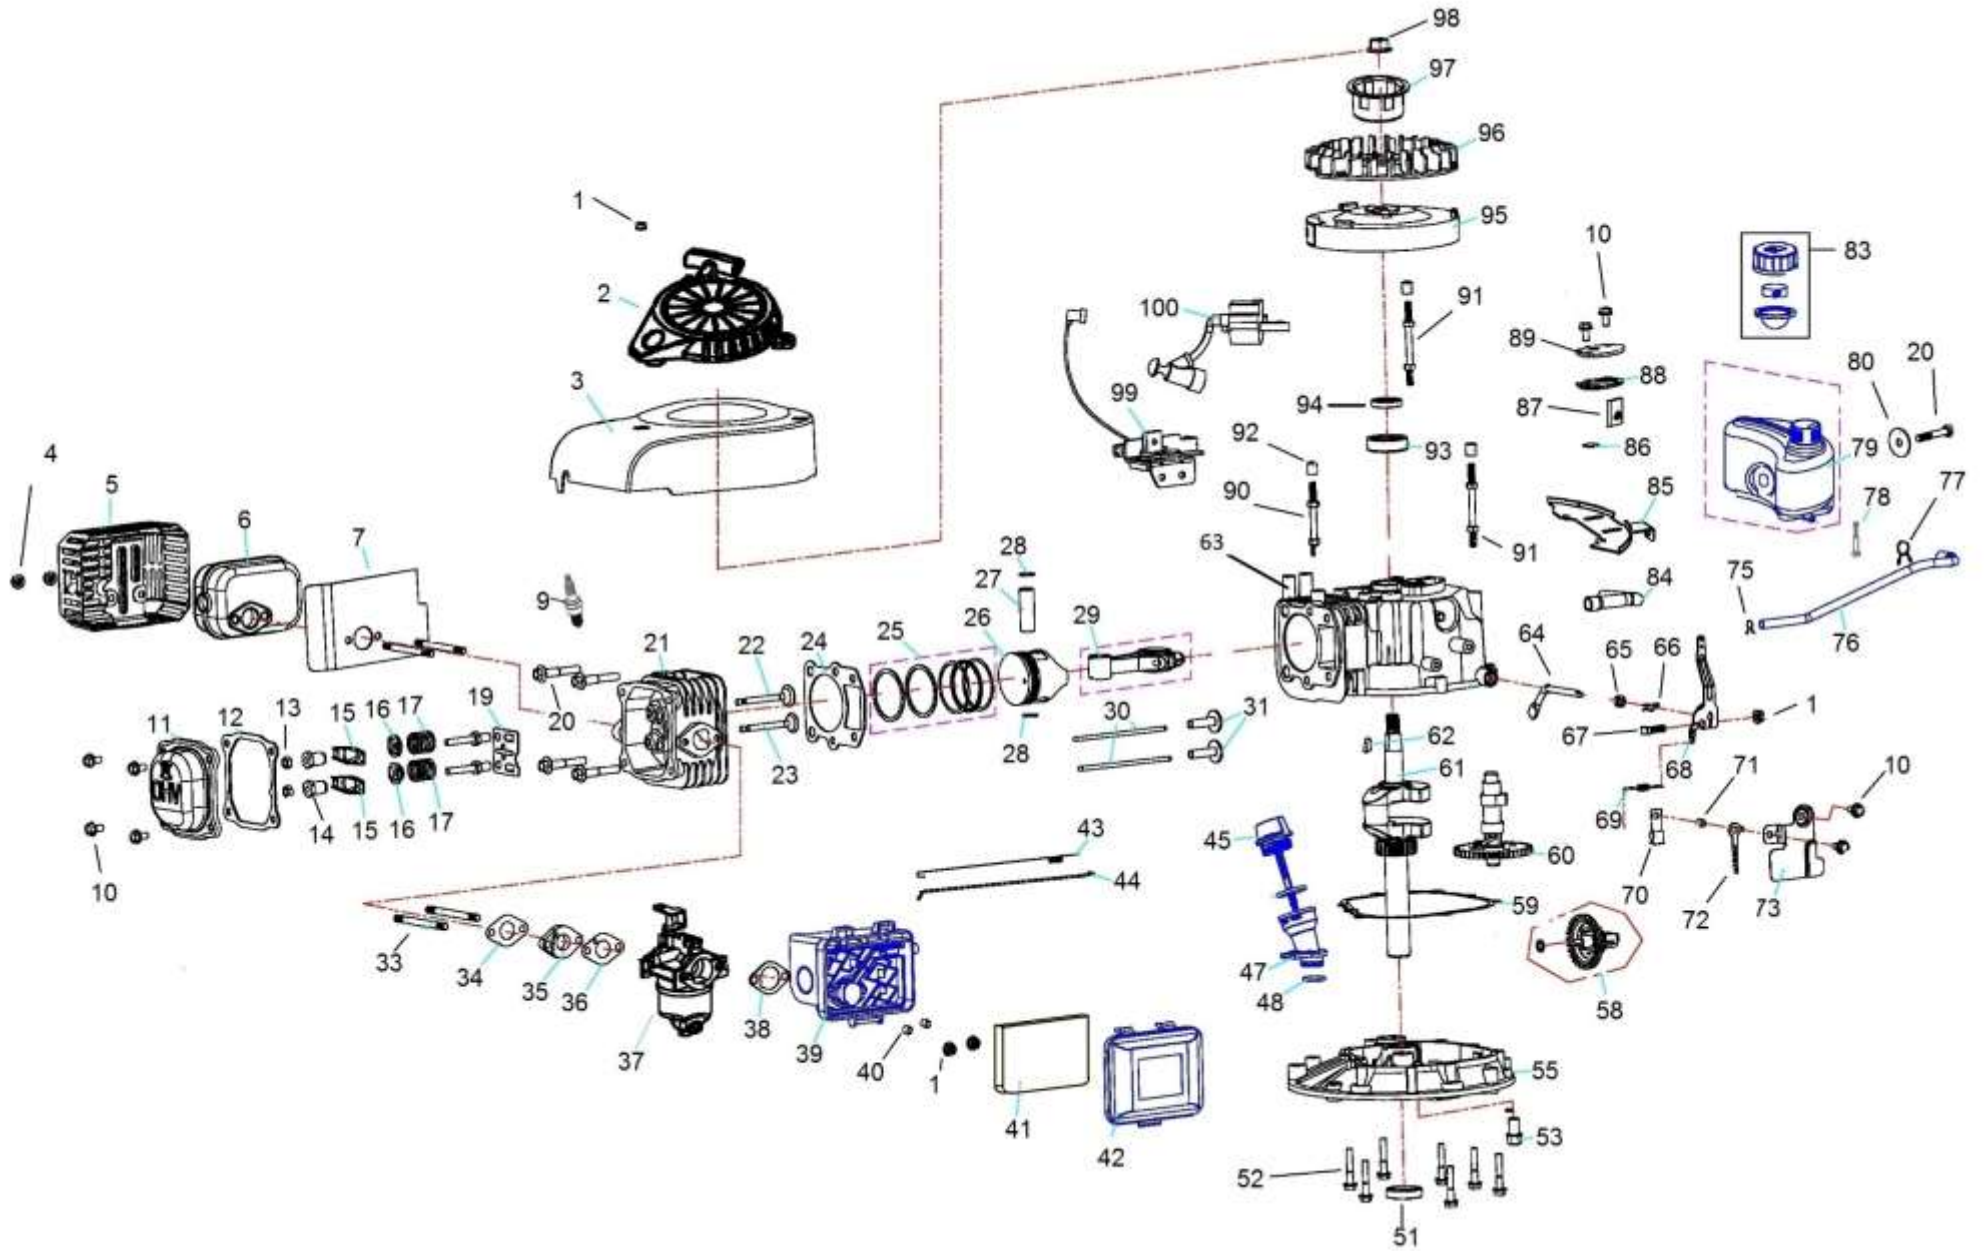

Position	Part number	Název	Name
1	M-06	Matice M6	Nut M6
2	543001002	Startér kompletní	Starter assembly
3	543001003	Kryt ventilátoru	Fan cover
4	M-06	Matice M6	Nut M6
5	543001005	Kryt výfuku	Muffler cover
6	543001006	Výfuk	Muffler
7	543001007	Těsnění výfuku	Muffler gasket
8	543001008	Svorník M6x80	Stud bolt M6x80
9	746001076	Svíčka F7RTC	Spark plug F7RTC
10	S-06*12	Šroub M6x12	Hex flange bolt M6x12
11	543001011	Ventilové víko	Cylinder head cover
12	543001012	Těsnění ventilového víka	Cylinder head cover gasket
13	543001013	Matice	Nut
14	543001014	Seřizovací matice ventilu	Valve adjusting nut
15	543001015	Vahadlo ventilu	Valve rocker
16	543001016	Podložka pružiny ventilu	Valve spring washer
17	543001017	Pružina ventilu	Valve spring
18	543001018	Šroub ventilu	Valve screw
19	543001019	Vodící deska ventilu	Valve guide board
20	S-08*45	Šroub M8x45	Hex flange bolt M8x45
21	543001021	Hlava válce	Cylinder head
22	543001022	Sací ventil	Intake valve
23	543001023	Výfukový ventil	Exhaust valve
24	543001024	Těsnění hlavy válce	Cylinder head gasket
25	543001025	Pístní kroužky sada	Piston ring set
26	543001026	Píst	Piston
27	543001027	Pístní čep	Piston pin
28	543001028	Pojistka pístního čepu	Piston pin clip
29	543001029	Ojnice	Connecting rod
30	543001030	Zdvihací tyčka ventilu	Valve push rod
31	543001031	Zdvihátko	Valve tappet
33	543001033	Svorník M6x84	Stud bolt M6x84
34	543001034	Těsnění příruby karburátoru	Intake flange gasket
35	543001035	Příruba karburátoru	Carburetor intake flange
36	543001036	Těsnění karburátoru	Carburetor gasket
37	543001037	Karburátor	Carburetor
38	543001038	Těsnění vzduchového filtru	Air filter gasket