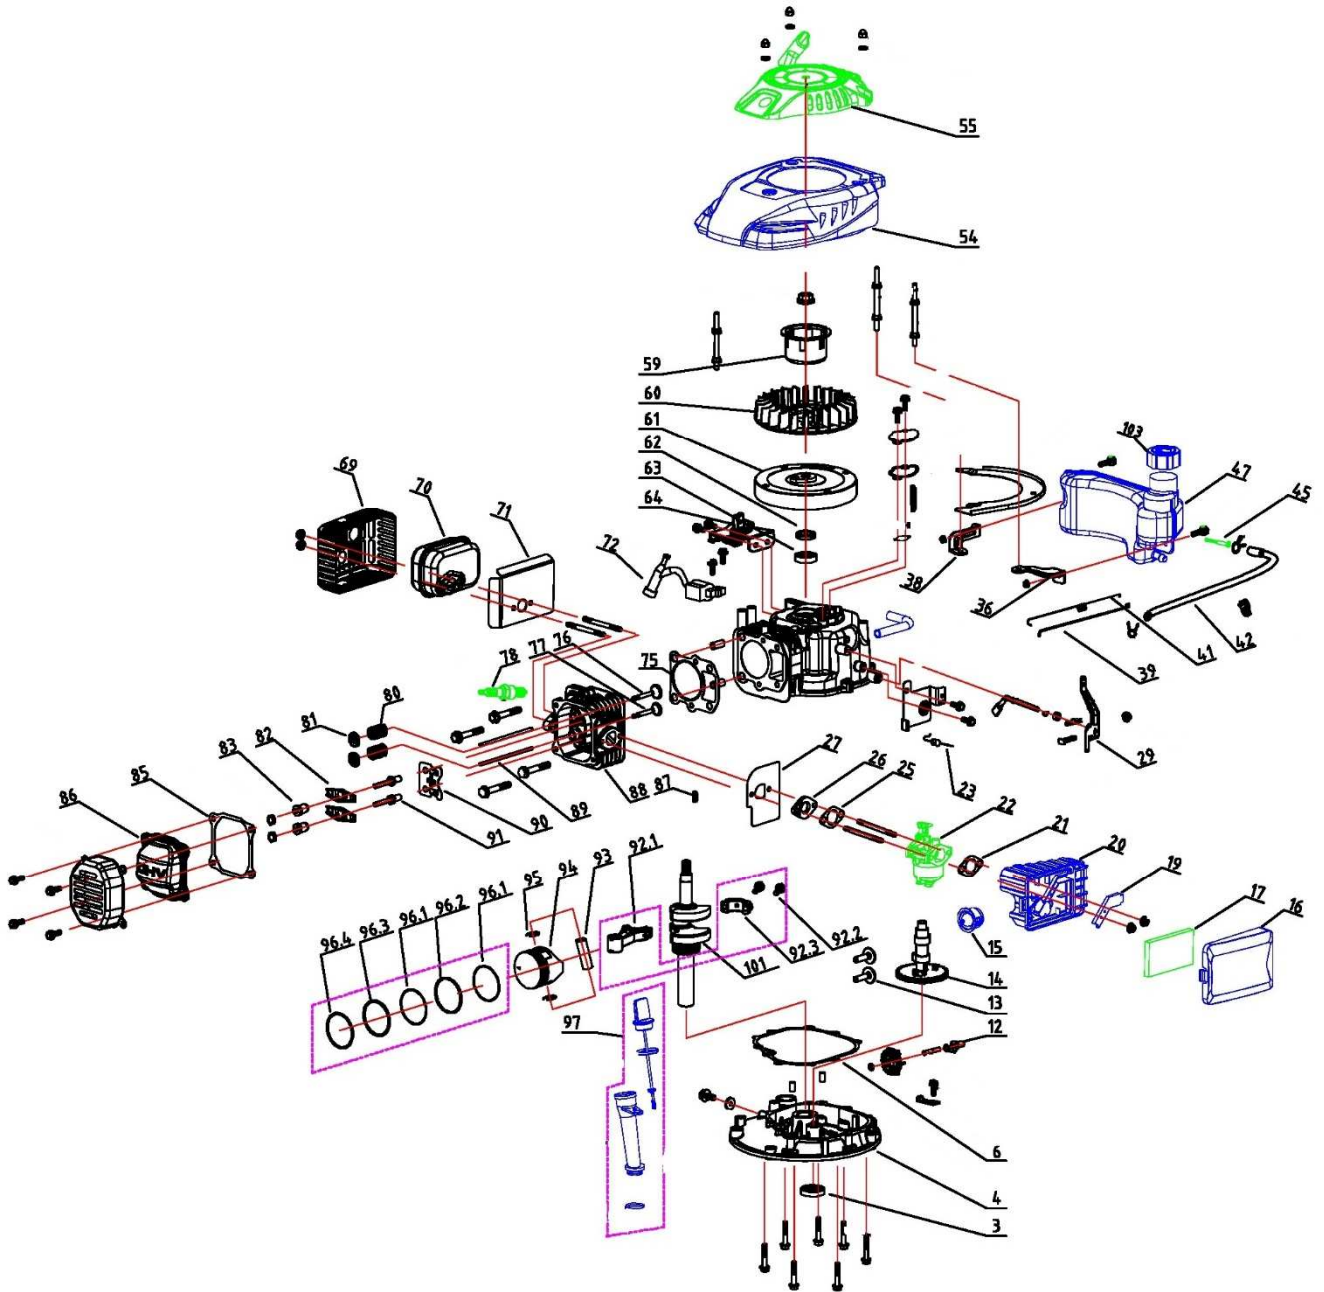

Position	Part number	Název	Name
3	25100123402	Gufero 22x35x7	Oil seal 22x35x7
4	444401004	Víko klikové skříně	Crankcase cover
6	444401006	Těsnění klikové skříně	Crankcase gasket
9	444401009	Kolo regulátoru	Governor gear
12	444401012	Palec regulátoru	Governor sliding sleeve
13	444401013	Zdvihátko	Tappet
14	444401014	Vačková hřídel	Camshaft
15	23064000102	Primer	Primer pump
16	444401016	Kryt vzduchového filtru	Air filter cover
17	444401017	Vzduchový filtr	Air sponge filtr
20	444401020	Příruba vzduchového filtru	Air filter base
21	444401021	Těsnění vzduchového filtru	Air filter gasket
22	444401022	Karburátor	Carburetor
23	444401023	Vratná pružina	Return spring
25	444401025	Těsnění karburátoru	Carburetor gasket
26	444401026	Příruba karburátoru	Carburetor insulator
27	444401027	Těsnění příruby karburátoru	Insulator gasket
29	444401029	Páka regulátoru	Governor lever
34	444401034	Ovládací táhlo regulátoru	Governor control rod
35	444401035	Deska regulátoru	Governor board
36	444401036	Levý držák nádrže	Fuel tank left bracket
38	444401038	Pravý držák nádrže	Fuel tank right bracket
39	444401039	Táhlo plynu	Throttle rod
41	444401041	Pružina táhla plynu	Throttle rod spring
42	444401042	Palivová hadička	Fuel tube
45	444401045	Palivový filtr	Fuel filter
47	444401047	Palivová nádrž	Fuel tank
50	444401050	Těsnění odvodu	Breathing gasket
51	444401051	Kryt odvodu	Breathing cover
54	444401054	Kryt motoru	Engine top cover
55	444401055	Startér kompletní	Starter assembly
59	444401059	Miska startéru	Starter idle pulley
60	444401060	Ventilátor	Fan
61	444401061	Setrvačnik	Flywheel
62	HM-40056	Gufero 17x30x6	Oil seal 17x30x6
63	6203	Ložisko 6203	Bearing 6203
64	444401064	Brzda motoru	Engine brake
69	444401069	Kryt výfuku	Muffler cover
70	444401070	Výfuk	Muffler
71	444401071	Těsnění výfuku	Muffler gasket
72	444401072	Cívka zapalování	Ignition coil
75	444401075	Těsnění hlavy válce	Cylinder head gasket
76	444401076	Sací ventil	Intake valve
77	444401077	Výfukový ventil	Exhaust valve
78	A969P	Svíčka zapalování	Spark plug
80	444401080	Pružina ventilu	Valve spring
81	444401081	Sedlo pružiny ventilu	Valve spring seat
82	444401082	Vahadlo ventilu	Valve rocker arm
83	444401083	Seřizovací matice ventilu	Valve adjusting nut
85	444401085	Těsnění ventilového víka	Cylinder head cover gasket
86	444401086	Ventilové víko	Cylinder head cover
88	444401088	Hlava válce	Cylinder head
89	444401089	Zdvihací tyčka ventilu	Valve push rod
90	444401090	Vodící deska ventilu	Valve guide plate
91	444401091	Seřizovací šroub ventilu	Valve adjusting bolt
92	444401092	Ojnice	Connecting rod