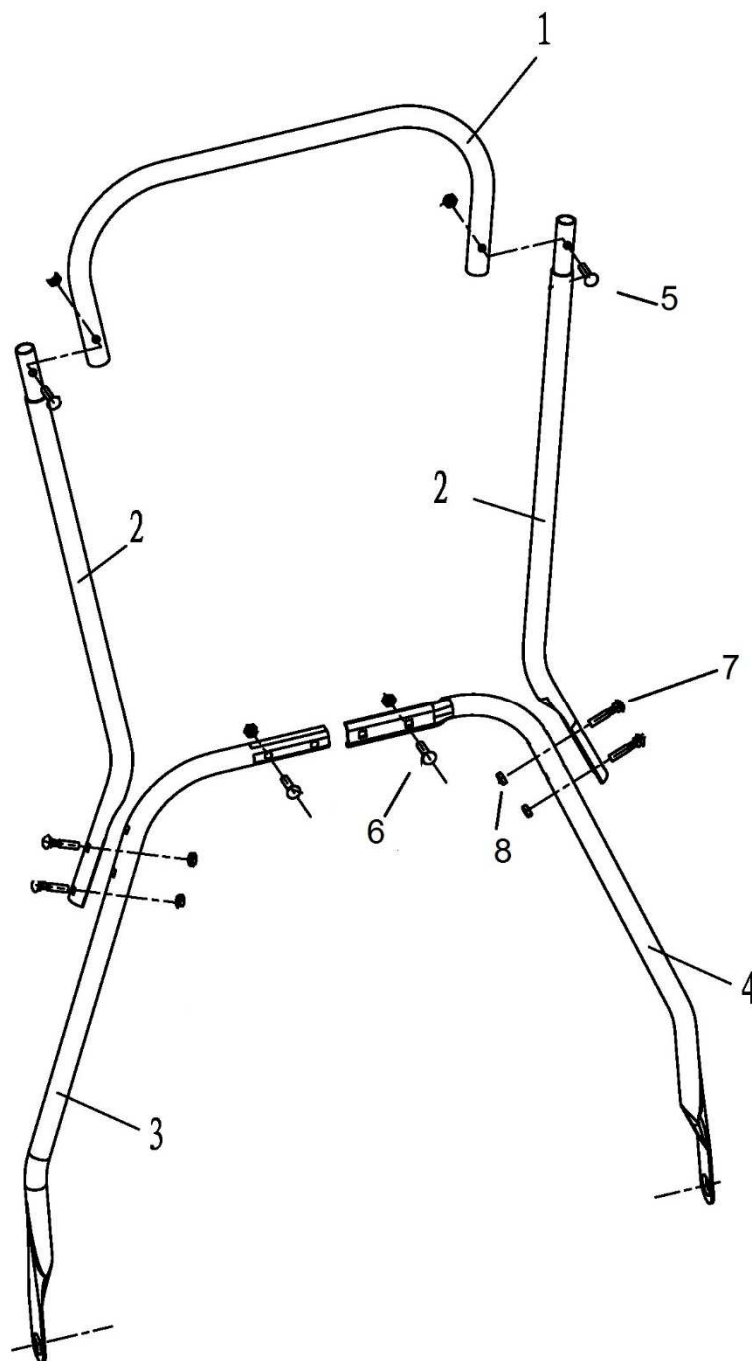

Position	Part number	Název	Name
1	504000001	Krytka kola	Wheel cover
2	504000002	Pojistný kroužek	Circlip
4	504000004	Kolo	Wheel
7	504000007	Pastorek (pár)	Gear (pair)
10	504000010	Pružina	Spring
11	504000011	Vřeteno	Blade
13	504000013	Osa	Axle
14	504000014	Pojistný kroužek	Circlip
15	504000015	Západka	Locking piece
16	504000016	Lišta	Cutter bar assembly
17	504000017	Křídlová matice	Knob nut
22	504000022	Páčka	Lever
23	504000023	Svorka	
28	504000028	Kolečko	Roller
29	504000029	Pouzdro	Bushing
30	504000030	Koš	Grasscatcher bag

Position	Part number	Název	Name
1	504M00001	Horní madlo	Upper handle
2	504M00002	Středové madlo	Middle handle
3	504M00003	Spodní madlo pravé	Middle handle right
4	504M00004	Spodní madlo levé	Middle handle left
5	504M00005	Šroub M6x25	Bolt M6x25
6	504M00006	Šroub M6x30	Bolt M6x30
7	504M00007	Šroub M6x30	Bolt M6x30
8	504M00008	Matice M6	Nut M6