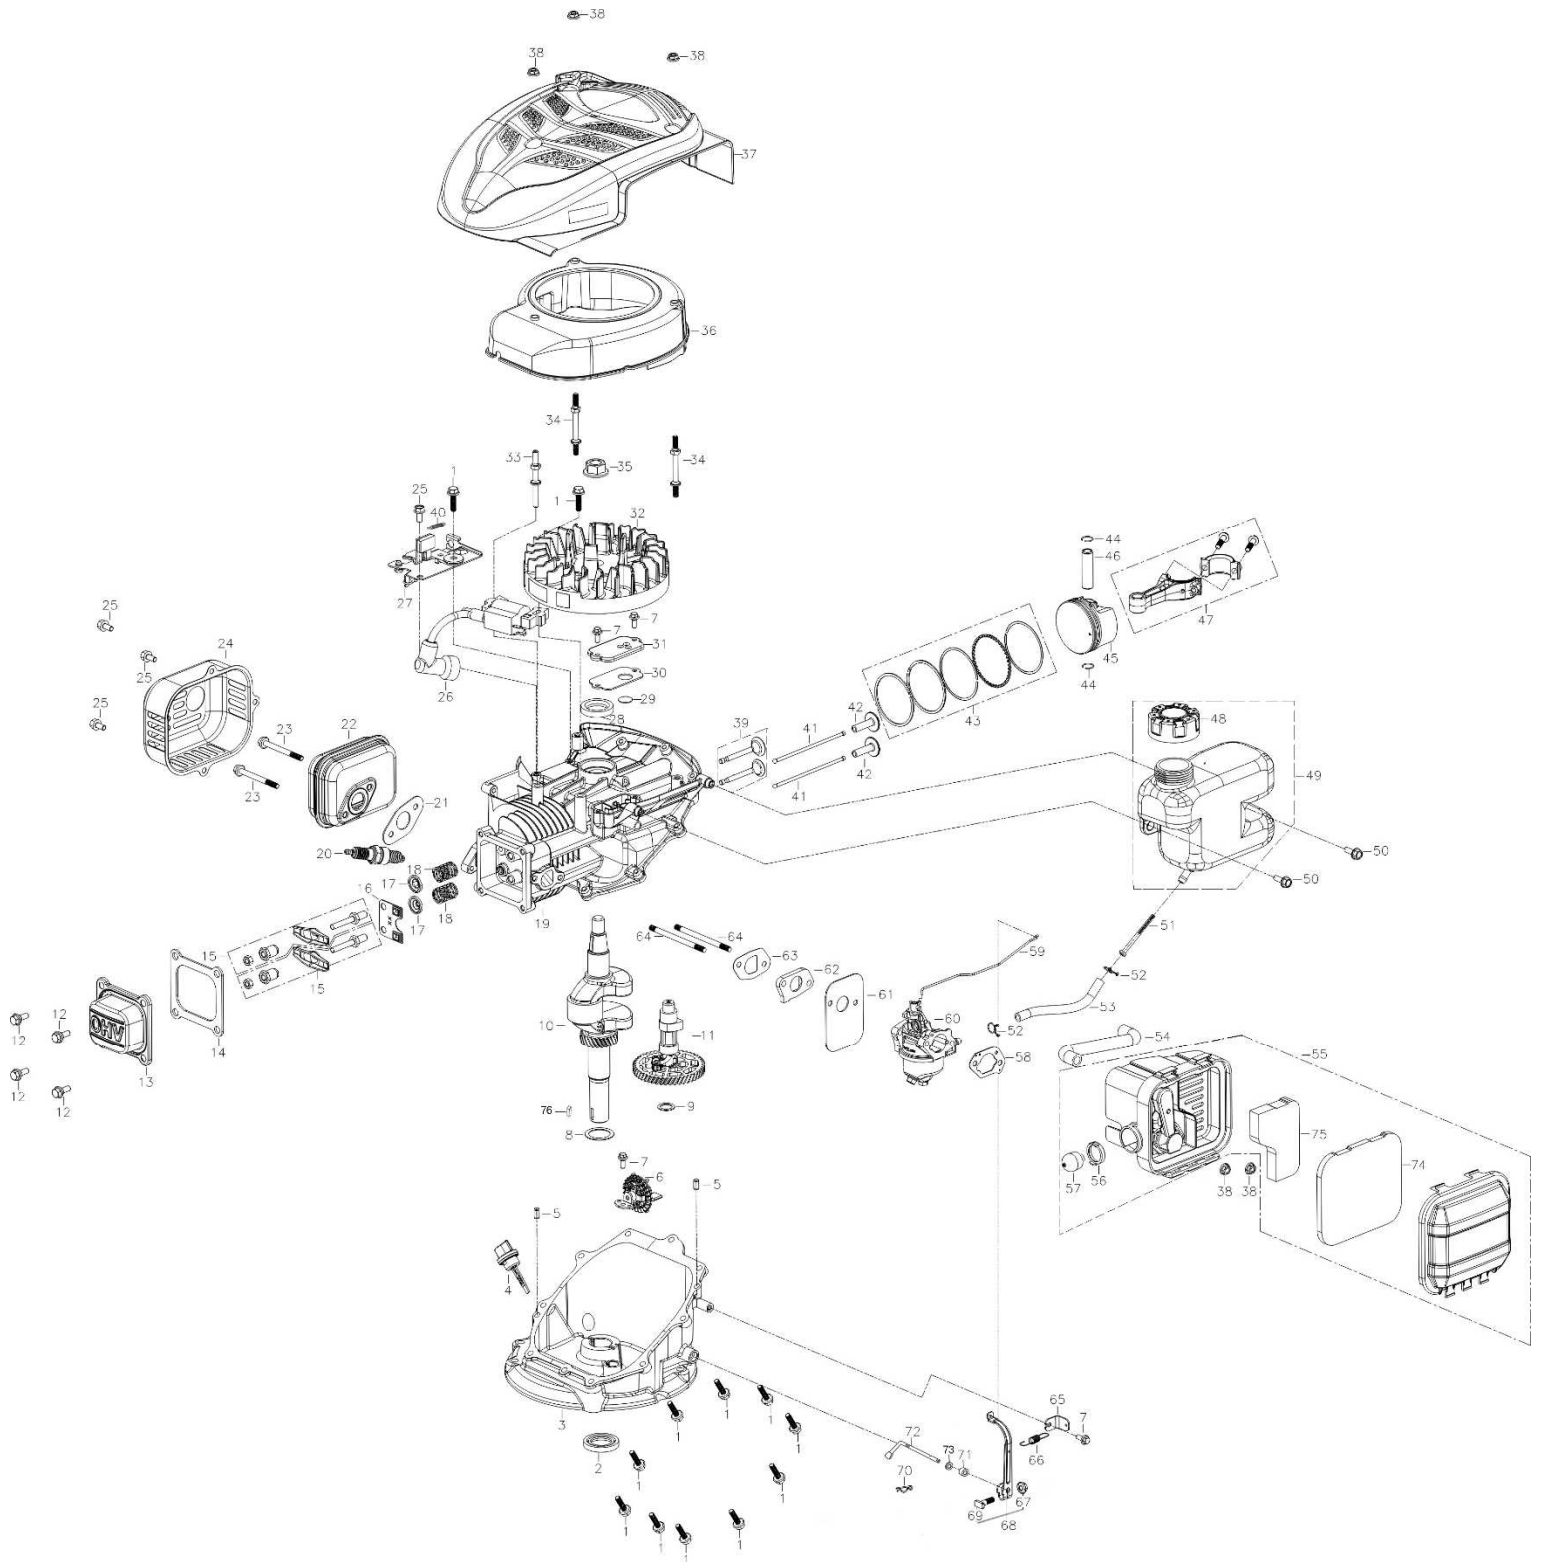

Position	Part number	Název	Name
1	540011001	Šroub M6x25	Bolt M6x25
2	081118-100	Gufero 25x41,25x6	Oil seal 25x41,25x6
3	540011003	Víko klikové skříně	Crankcase cover
4	540011004	Olejevá měrka	Oil disptick
5	540011005	Čep	Pin
6	540011006	Regulátor otáček kompletní	Govedrnor gear assembly
7	S-05*12	Šroub M5x12	Bolt M5x12
8	380450518-0001	Podložka	Washer
9	540011009	Podložka	Washer
10	540011010	Kliková hřídel	Crankshaft
11	540011011	Vačková hřídel	Camshaft
12	M-06*16,5	Šroub M6x16	Bolt M6x16
13	540011013	Ventilové víko	Cylinder head cover
14	540011014	Těsnění ventilového víka	Cylinder head cover gasket
15	540011015	Vahadlo ventilu set	Valve rocker assembly
16	540011016	Vodící deska ventilu	Valve guide plate
17	140380020-0001	Podložka pružiny ventilu	Valve spring washer
18	540011018	Pružina ventilu	Valve spring
19	540011019	Kliková skříň	Cracnkase
20	746001076	Svíčka F7RTC	Spark plug F7RTC
21	540011021	Těsnění výfuku	Muffler gasket
22	540011022	Výfuk	Muffler
23	S-06*60	Šroub M6x60	Bolt M6x60
24	540011024	Kryt výfuku	Muffler cover
25	540011025	Šroub M6x14	Bolt M6x14
26	540011026	Cívka zapalování	Ignition coil
27	540011027	Brzda motoru	Engine brake
28	553SX1059	Gufero 25x38x7	Oil seal 25x38x7
29	540011029	Membrána odvodušnění	Breathing membrane
30	540011030	Těsnění odvodušnění	Breathing gasket
31	540011031	Kryt odvodušnění	Breathing cover
32	540011032	Setrvačnik	Flywheel
33	540011033	Svorník M6x72	Stud bolt M6x72
34	540011034	Svorník M6x78	Stud bolt M6x78
35	380370051-0001	Matice M14x1,5	Nut M14x1,5
36	540011036	Kryt setrvačniku	Flywheel cover
37	540011037	Startér kompletní	Starter assembly
38	M-06	Matice M6	Nut M6
39	500550034-0001	Ventil sada	Valve set
40	540011040	Pružina brzdy	Brake spring
41	540011041	Zdvihací tyčka ventilu	Valve pushing rod
42	140690002-0001	Zdvíhátko	Tappet
43	540011043	Pístní kroužky sada	Piston ring set
44	540011044	Pojistka pístního čepu	Piston pin clip
45	540011045	Pístní kroužky sada	Piston
46	540011046	Pístní čep	Piston pin
47	540011047	Ojnice	Connecting rod
48	170870094-0001	Palivová zátka	Fuel tank cap
49	540011049	Palivová nádrž	Fuel tank
50	S-06*15	Šroub M6x15	Bolt M6x15
51	170010017-0001	Palivový filtr	Fuel filter
52	380950190-0001	Svorka hadičky	Fuel tube clip
53	540011053	Palivová hadička	Fuel tube
54	540011054	Hadička	Tube
55	540011055	Vzduchový filtr kompletní	Air filter assembly
56	173270002-0001	Objímka primeru	Primer sleeve