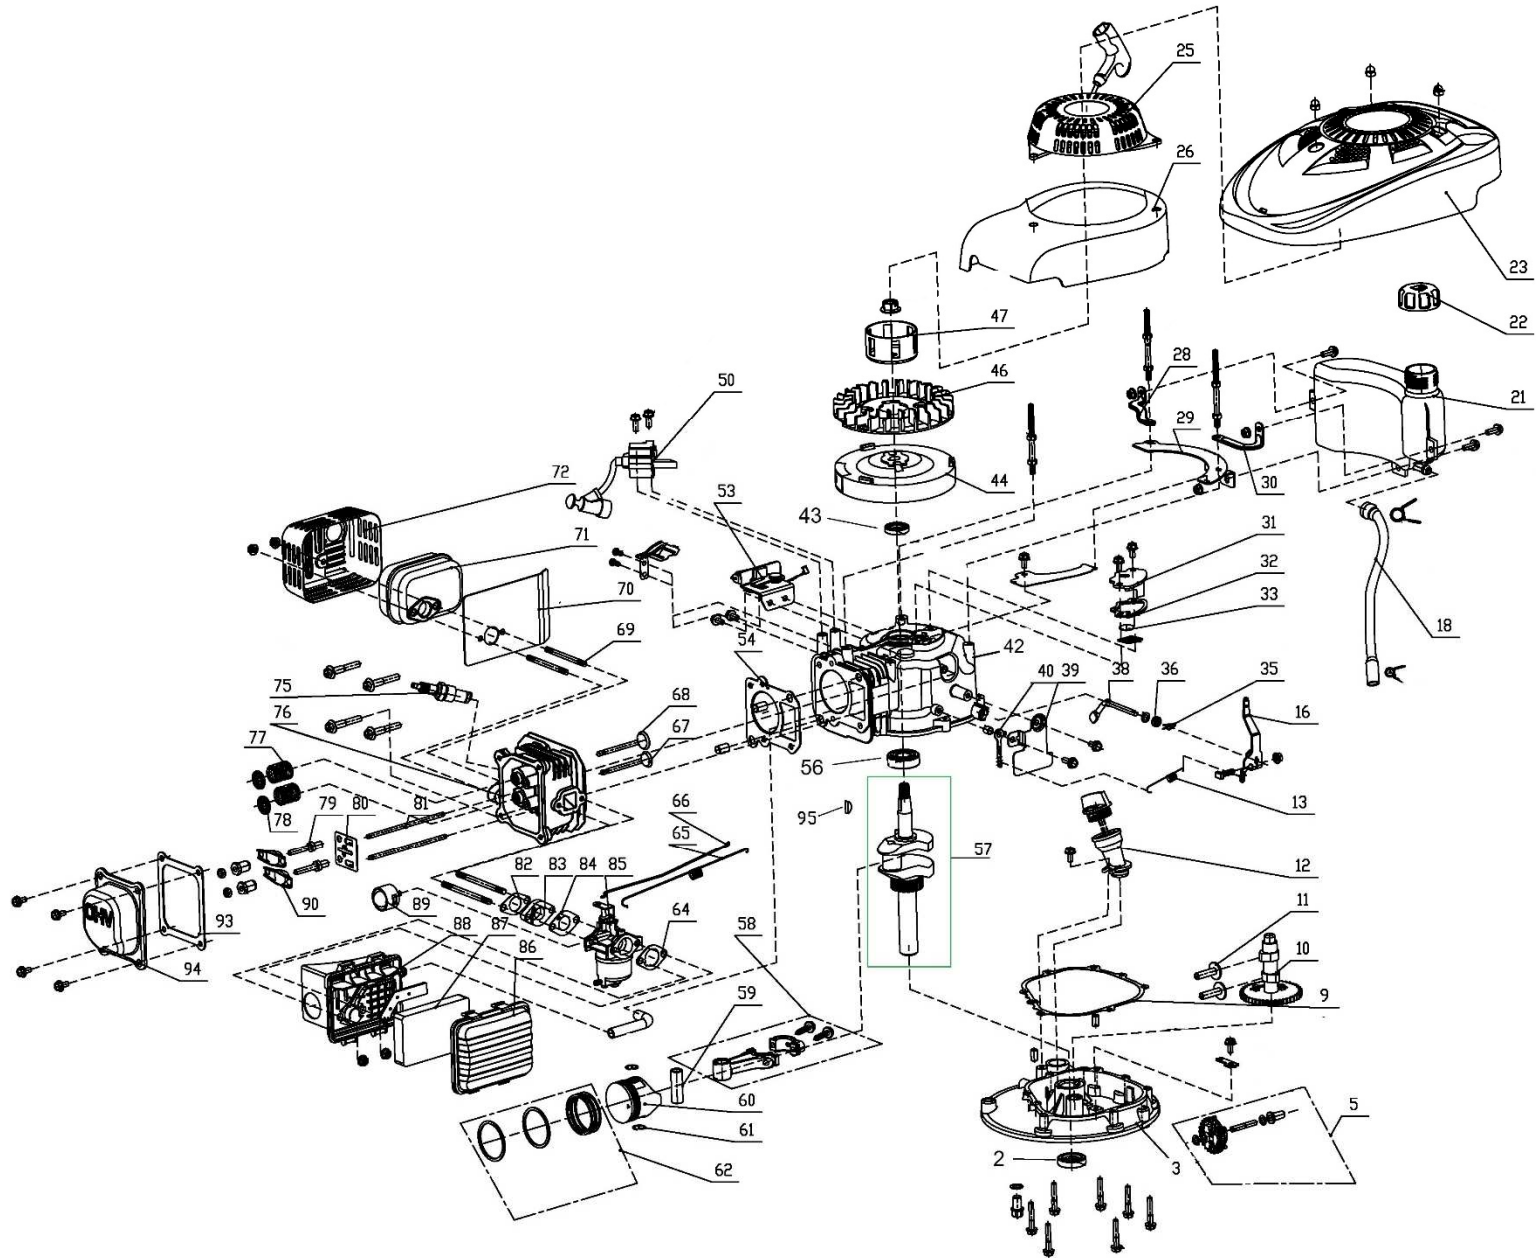

Position	Part number	Název	Name
2	541001002	Gufero	Oil seal
3	540601003	Víko klikové skříně	Crankcase cover
5	540601005	Regulátor otáček kompletní	Governor gear assembly
9	540601009	Těsnění klikové skříně	Crankcase gasket
10	540601010	Vačková hřídel	Camshaft
11	540601011	Zdvihátko	Tappet
12	540601012	Hrdlo nalévání oleje kompletní	Oil adding tube assembly
13	540601013	Pružina	Spring
16	540601016	Páka regulátoru	Governor lever
18	540601018	Palivová hadička	Fuel tube
21	25800100701	Palivová nádrž	Fuel tank
22	25234100101	Palivová zátka	Fuel tank cap
23	Nedodává se jako ND	Kryt motoru	Engine cover
25	543001002	Startér kompletní	Starter assembly
26	Nedodává se jako ND	Kryt ventilátoru	Fan cover
28	540601028	Levý držák nádrže	Fuel tank left bracket
30	540601030	Pravý držák nádrže	Fuel tank right bracket
31	540601031	Kryt odvodušnění	Breathing cover
32	540601032	Těsnění odvodušnění	Breathing gasket
33	25100112601	Membrána odvodušnění	Breathing valve
34	540601034	Sítka odvodušnění	Breathing filter net
38	540601038	Ovládací táhlo regulátoru	Governor control rod
39	540601039	Deska regulátoru	Governor board
40	540601040	Táhlo	Spring rod
42	540601042	Kliková skříň	Crankcase
43	540601043	Gufero	Oil seal
44	540601044	Setrvačnik	Flywheel
46	540601046	Ventilátor	Fan
47	540601047	Miska startéru	Starter idle pulley
48	540601048	Matice M12x1,25	Nut M12x1,25
50	540601050	Cívka zapalování	Igniton
53	540601053	Brzda motoru	Engine brake
54	540601054	Těsnění hlavy válce	Cylinder head gasket
56	6203	Ložisko 6203	Bearing 6203
57	540601057	Kliková hřídel	Crankshaft