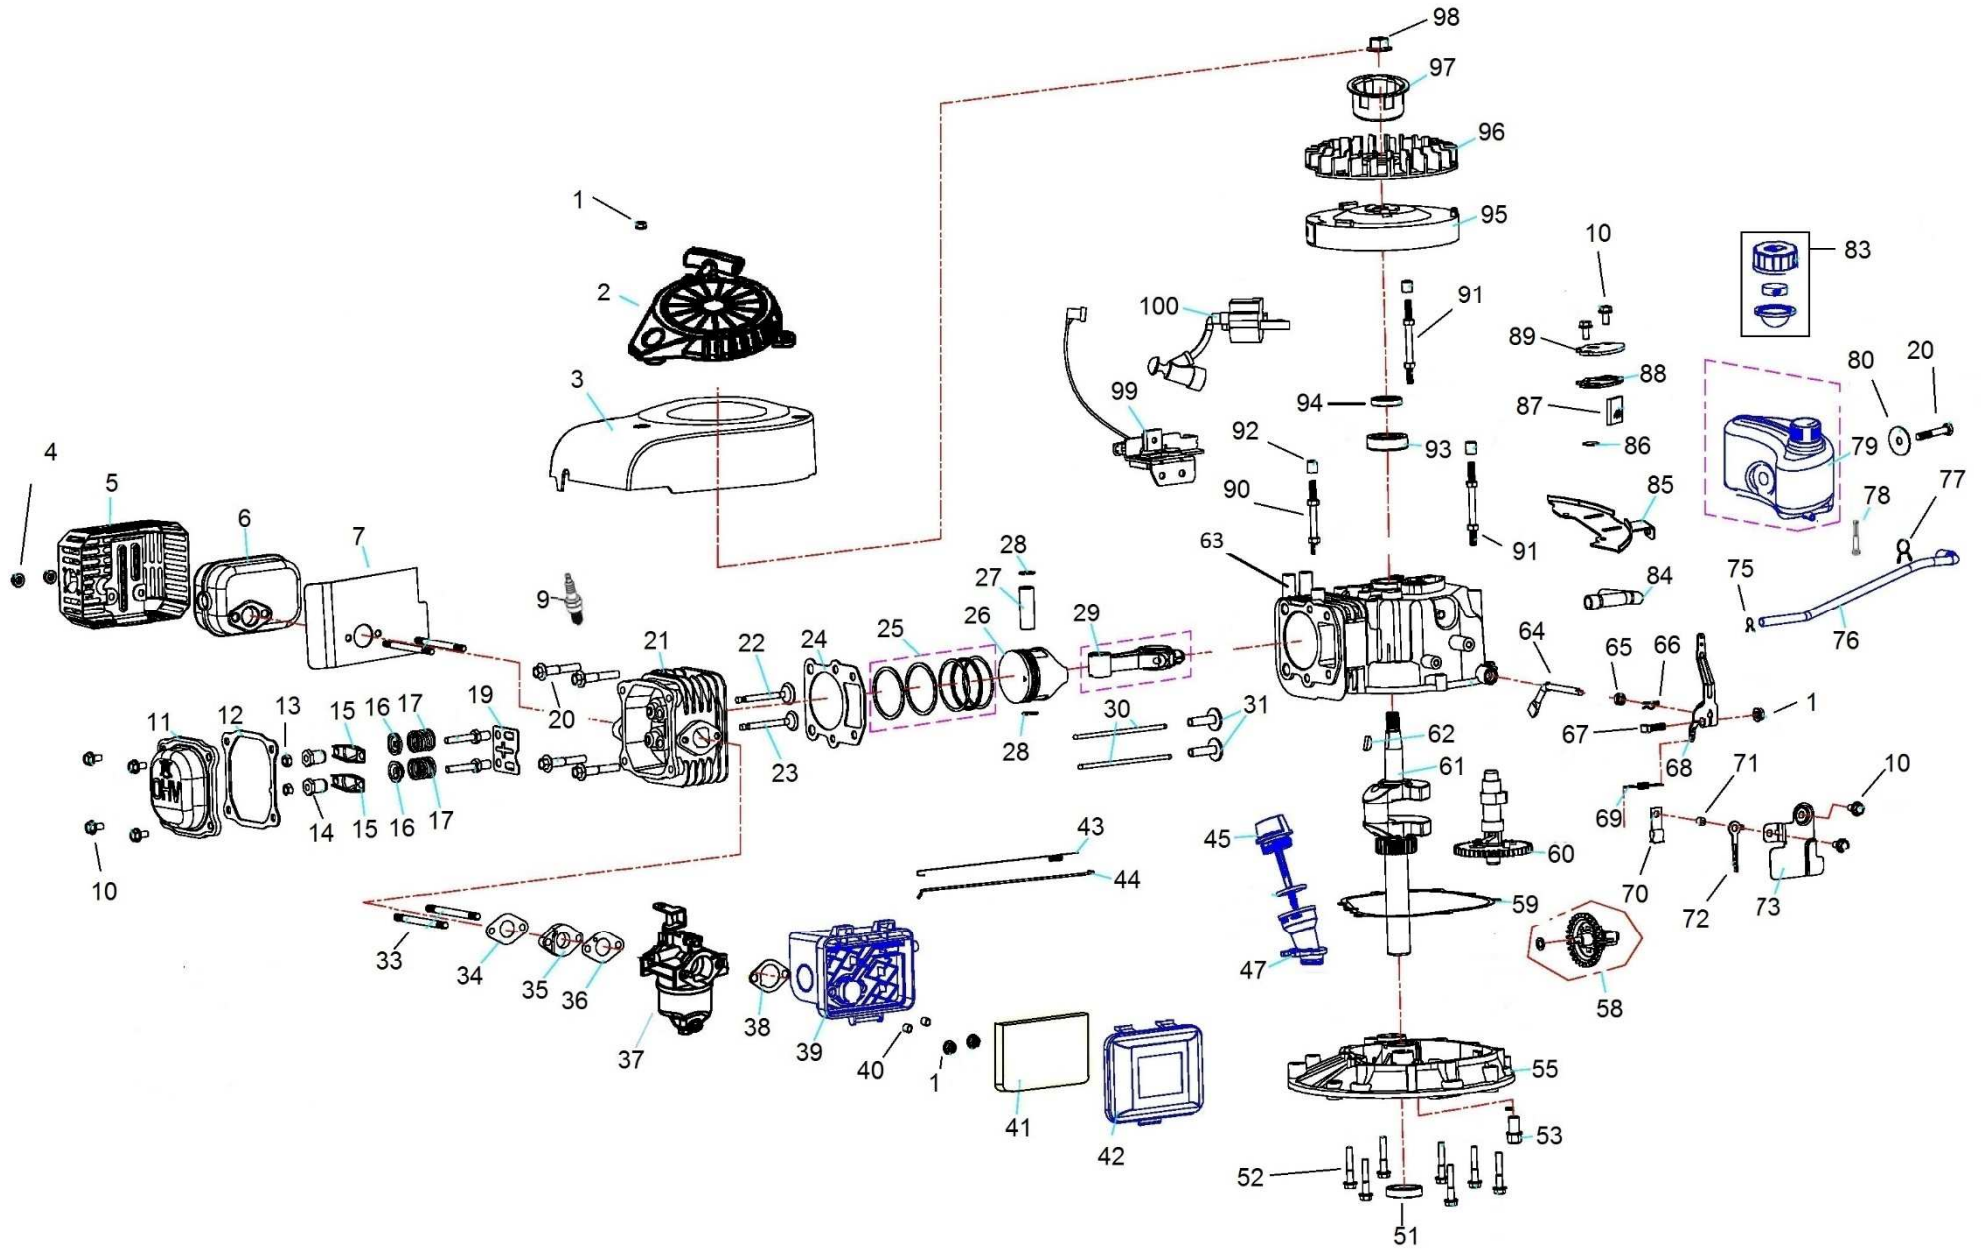

Position	Part number	Název	Name
2	543001002	Startér kompletní	Starter assembly
3	543001003	Kryt ventilátoru	Fan cover
5	543001005	Kryt výfuku	Muffler cover
6	543001006	Výfuk	Muffler
7	543001007	Těsnění výfuku	Muffler gasket
9	A969P	Svíčka zapalování	Spark plug
11	543001011	Ventilové víko	Cylinder head cover
12	543001012	Těsnění ventilového víka	Cylinder head cover gasket
15	543001015	Vahadlo ventilu	Valve rocker
16	543001016	Podložka pružiny ventilu	Valve spring washer
17	543001017	Pružina ventilu	Valve spring
19	543001019	Vodící deska ventilu	Valve guide board
21	543001021	Hlava válce	Cylinder head
22	543001022	Sací ventil	Intake valve
23	543001023	Výfukový ventil	Exhaust valve
24	543001024	Těsnění hlavy válce	Cylinder head gasket
25	543001025	Pístní kroužky sada	Piston ring set
26	543001026	Píst	Piston
27	543001027	Pístní čep	Piston pin
28	543001028	Pojistka pístního čepu	Piston pin clip
29	543001029	Ojnice	Connecting rod
30	543001030	Zdvihací tyčka ventilu	Valve push rod
31	543001031	Zdvihátko	Valve tappet
34	543001034	Těsnění příruby karburátoru	Intake flange gasket
35	543001035	Příruba karburátoru	Carburetor intake flange
36	543001036	Těsnění karburátoru	Carburetor gasket
37	543001037	Karburátor	Carburetor
38	543001038	Těsnění vzduchového filtru	Air filter gasket
39	543001039	Příruba vzduchového filtru	Air filter base
41	543001041	Vzduchový filtr	Air filter element
42	543001042	Kryt vzduchového filtru	Air filter cover
43	543001043	Pružina táhla plynu	Throttle rod spring
44	543001044	Táhlo plynu	Throttle rod
45	543001045	Olejová měrka	Oil dipstick
47	543001047	Hrdlo nalévání oleje	Oil adding tube
51	25100123402	Gufero 22x35x7	Oil seal 22x35x7
53	785001014	Vypouštěcí šroub M10x1,25-15	Oil drain bolt M10x1,25-15