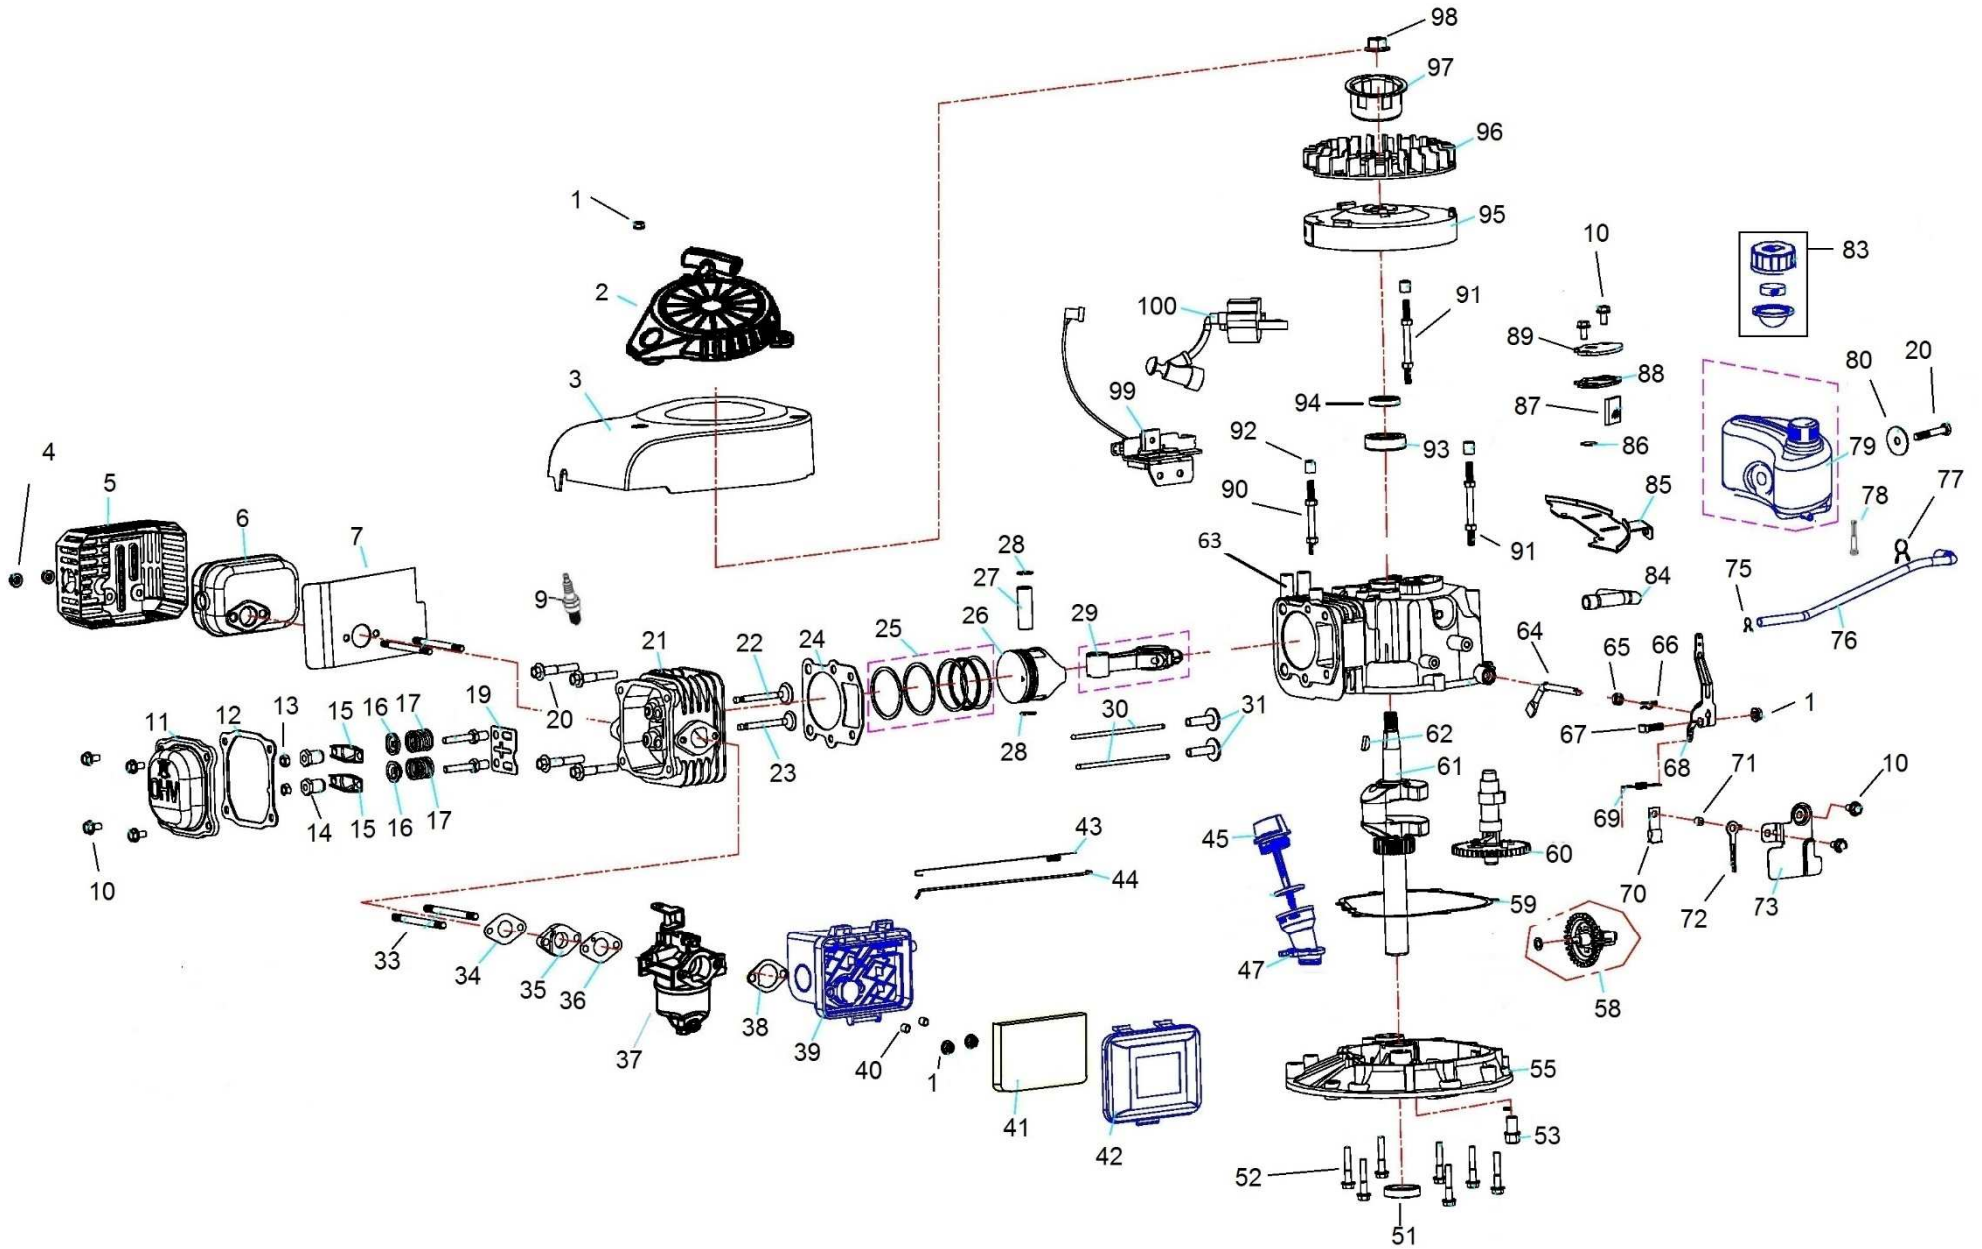

Position	Part number	Název	Name
2	543001002	Startér kompletní	Starter assembly
3	543001003	Kryt ventilátoru	Fan cover
5	543001005	Kryt výfuku	Muffler cover
6	543001006	Výfuk	Muffler
7	543001007	Těsnění výfuku	Muffler gasket
9	A969P	Svíčka zapalování	Spark plug
11	543001011	Ventilové víko	Cylinder head cover
12	543001012	Těsnění ventilového víka	Cylinder head cover gasket
15	543001015	Vahadlo ventilu	Valve rocker
16	543001016	Podložka pružiny ventilu	Valve spring washer
17	543001017	Pružina ventilu	Valve spring
19	543001019	Vodící deska ventilu	Valve guide board
21	543001021	Hlava válce	Cylinder head
22	543001022	Sací ventil	Intake valve
23	543001023	Výfukový ventil	Exhaust valve
24	543001024	Těsnění hlavy válce	Cylinder head gasket
25	543001025	Pístní kroužky sada	Piston ring set
26	543001026	Píst	Piston
27	543001027	Pístní čep	Piston pin
28	543001028	Pojistka pístního čepu	Piston pin clip
29	543001029	Ojnice	Connecting rod
30	543001030	Zdvihací tyčka ventilu	Valve push rod
31	543001031	Zdvihátko	Valve tappet
34	543001034	Těsnění příruby karburátoru	Intake flange gasket
35	543001035	Příruba karburátoru	Carburetor intake flange
36	543001036	Těsnění karburátoru	Carburetor gasket
37	543001037	Karburátor	Carburetor
38	543001038	Těsnění vzduchového filtru	Air filter gasket
39	543001039	Příruba vzduchového filtru	Air filter base
41	543001041	Vzduchový filtr	Air filter element
42	543001042	Kryt vzduchového filtru	Air filter cover
43	543001043	Pružina táhla plynu	Throttle rod spring
44	543001044	Táhlo plynu	Throttle rod
45	543001045	Olejová měrka	Oil dipstick
47	543001047	Hrdlo nalévání oleje	Oil adding tube
51	25100123402	Gufero 22x35x7	Oil seal 22x35x7
53	785001014	Vypouštěcí šroub M10x1,25-15	Oil drain bolt M10x1,25-15