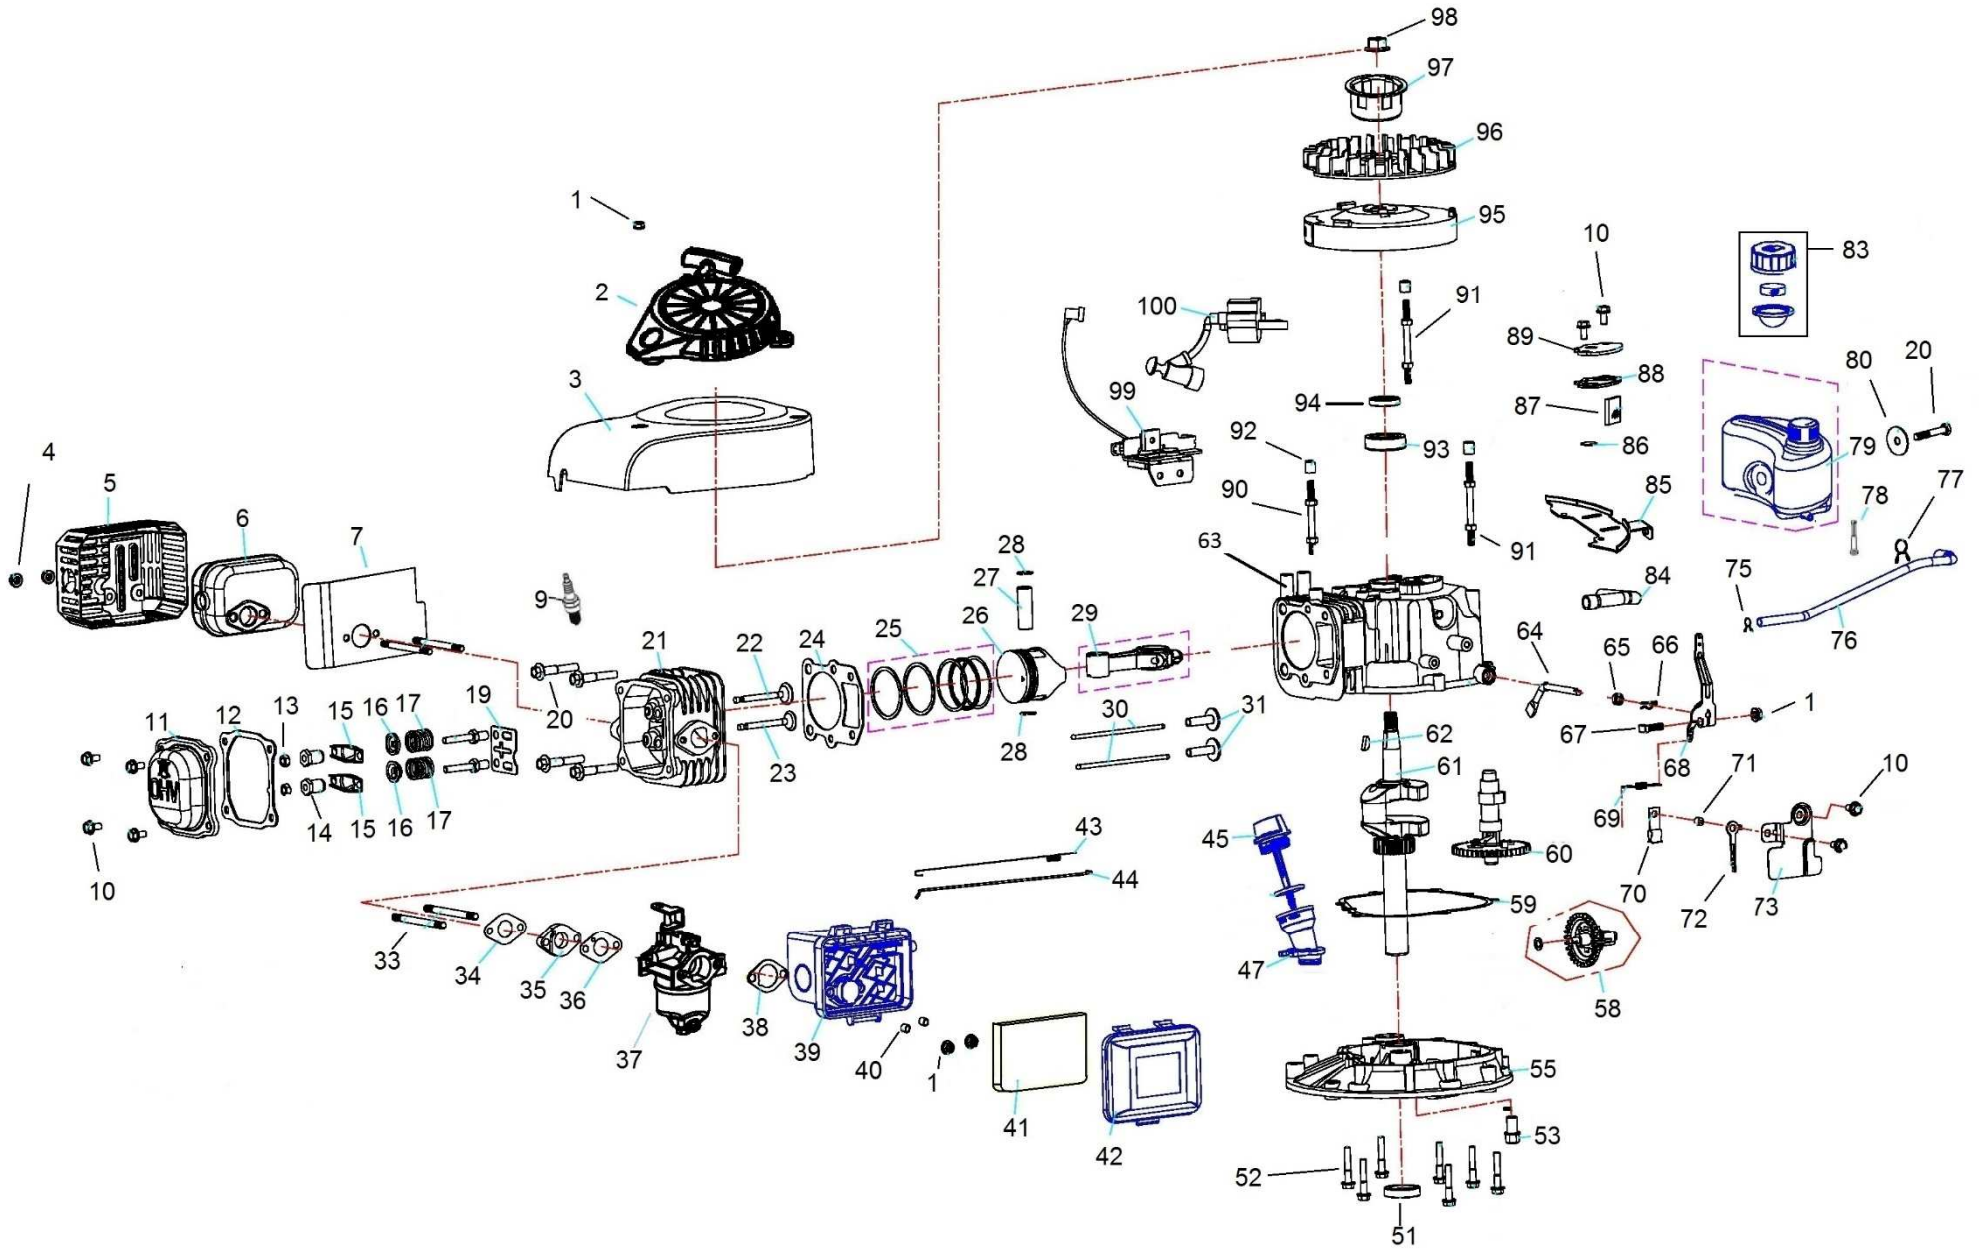

Position	Part number	Název	Name
2	543001002	Startér kompletní	Starter assembly
3	543001003	Kryt ventilátoru	Fan cover
5	543001005	Kryt výfuku	Muffler cover
6	543001006	Výfuk	Muffler
7	543001007	Těsnění výfuku	Muffler gasket
9	746001076	Svíčka F7RTC	Spark plug F7RTC
11	543001011	Ventilové víko	Cylinder head cover
12	543001012	Těsnění ventilového víka	Cylinder head cover gasket
15	543001015	Vahadlo ventilu	Valve rocker
16	543001016	Podložka pružiny ventilu	Valve spring washer
17	543001017	Pružina ventilu	Valve spring
19	543001019	Vodící deska ventilu	Valve guide board
21	543001021	Hlava válce	Cylinder head
22	543001022	Sací ventil	Intake valve
23	543001023	Výfukový ventil	Exhaust valve
24	543001024	Těsnění hlavy válce	Cylinder head gasket
25	543001025	Pístní kroužky sada	Piston ring set
26	543001026	Píst	Piston
27	543001027	Pístní čep	Piston pin
28	543001028	Pojistka pístního čepu	Piston pin clip
29	543001029	Ojnice	Connecting rod
30	543001030	Zdvihací tyčka ventilu	Valve push rod
31	543001031	Zdvihátko	Valve tappet
34	543001034	Těsnění příruby karburátoru	Intake flange gasket
35	543001035	Příruba karburátoru	Carburetor intake flange
36	543001036	Těsnění karburátoru	Carburetor gasket
37	543001037	Karburátor	Carburetor
38	543001038	Těsnění vzduchového filtru	Air filter gasket
39	543001039	Příruba vzduchového filtru	Air filter base
41	543001041	Vzduchový filtr	Air filter element
42	543001042	Kryt vzduchového filtru	Air filter cover
43	543001043	Pružina táhla plynu	Throttle rod spring
44	543001044	Táhlo plynu	Throttle rod
45	543001045	Olejová měrka	Oil dipstick
47	543001047	Hrdlo nalévání oleje	Oil adding tube
51	25100123402	Gufero 22x35x7	Oil seal 22x35x7
53	785001014	Vypouštěcí šroub M10x1,25-15	Oil drain bolt M10x1,25-15