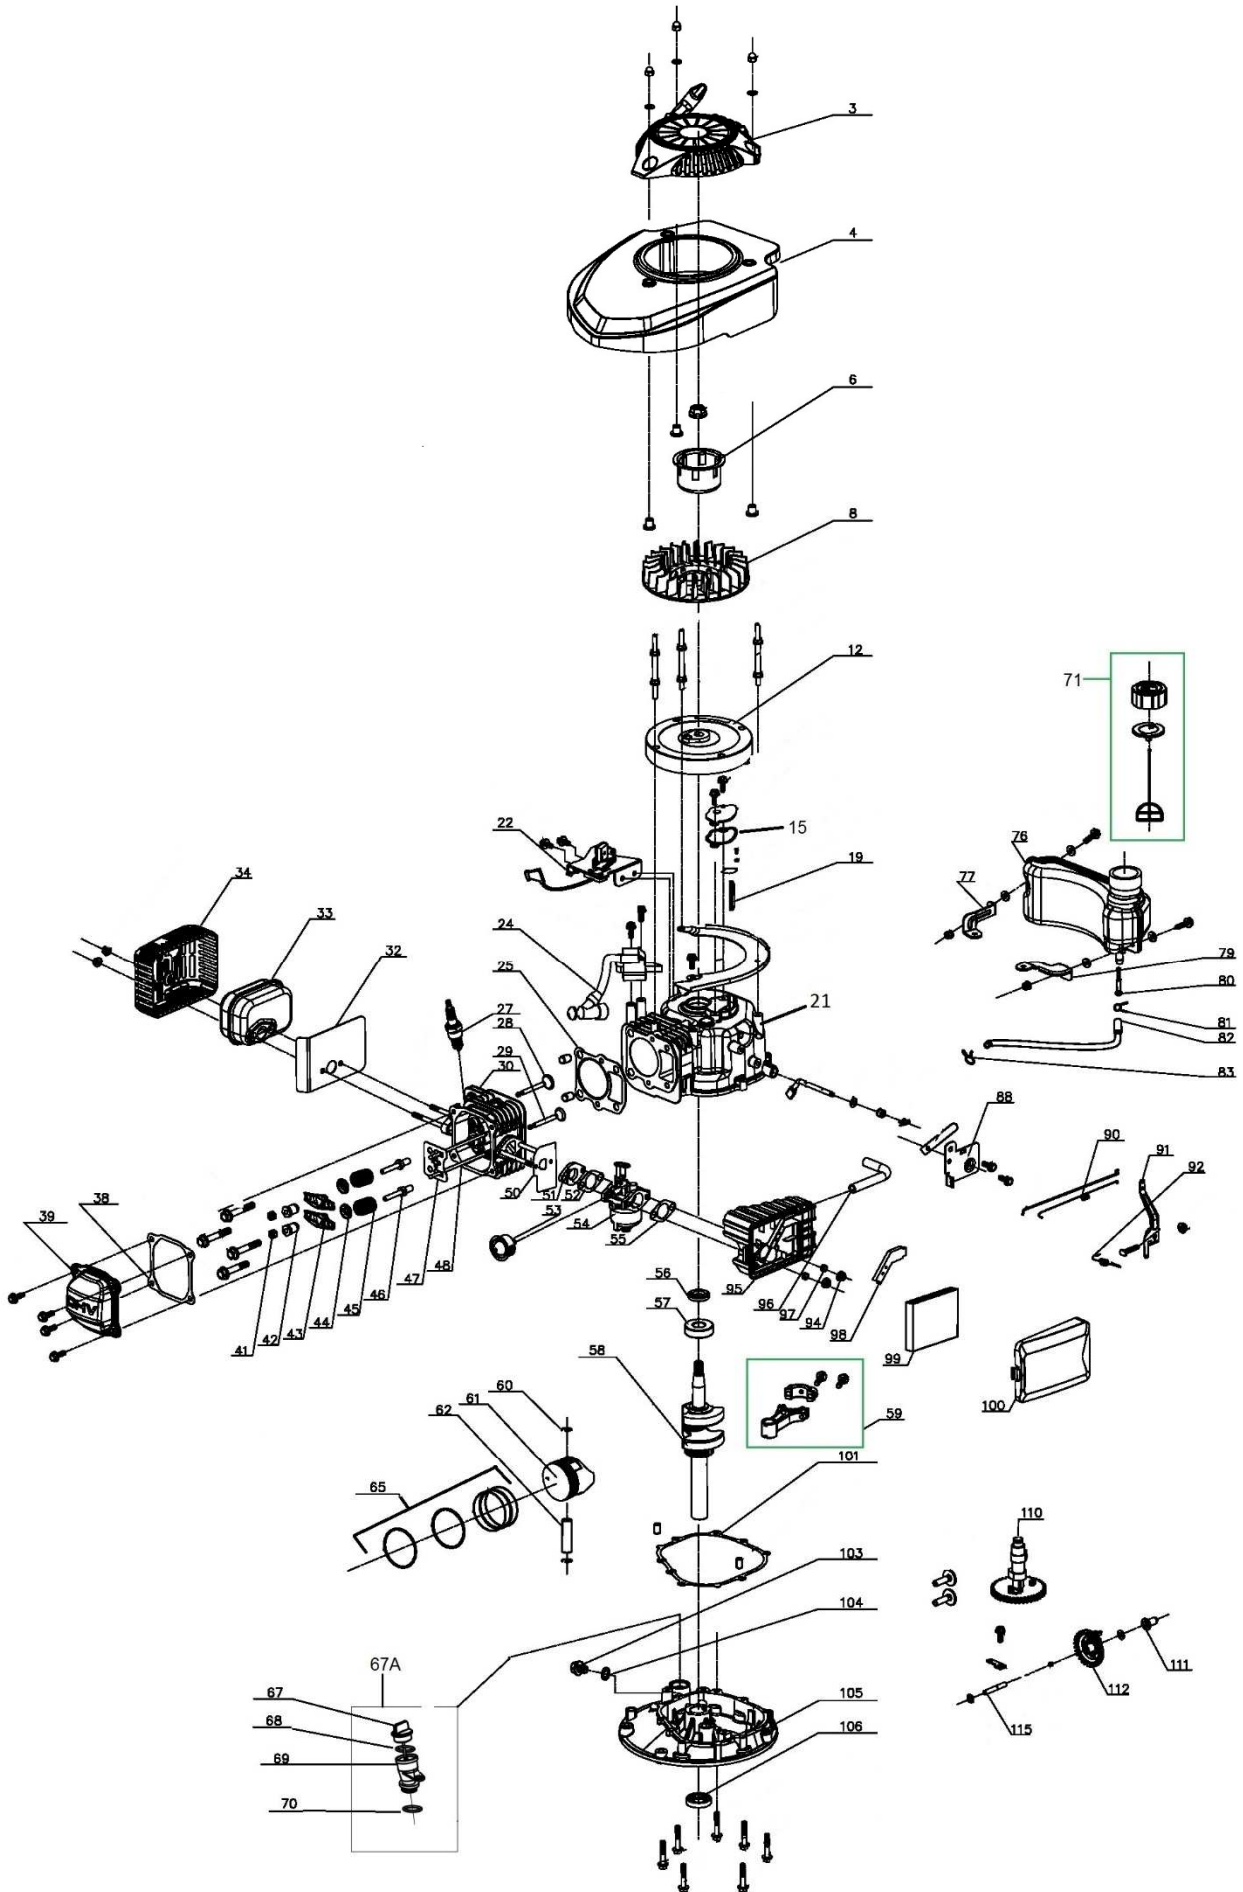

Position	Part number	Název	Name
3	HM-40003	Startér kompletní	Starter assembly
4	HM-40004	Horní kryt motoru	Engine top cover
6	HM-40006	Miska startéru	Starter idle pulley
8	HM-40008	Ventilátor	Fan
12	HM-40012	Setrvačnick	Flywheel
15	HM-40015	Těsnění odvodušnění	Breathing gasket
19	HM-40019	Sítka odvodušnění	Oil filter net
21	HM-40021	Kliková skříň	Crankcase
22	HM-40022	Brzda motoru	Engine brake
24	23062004803	Cívka zapalování	Ignition
25	HM-40025	Těsnění hlavy válce	Cylinder head gasket
27	A969P	Svíčka zapalování	Spark plug
28	HM-40028	Sací ventil	Intake valve
29	HM-40029	Výfukový ventil	Exhaust valve
30	HM-40030	Hlava válce	Cylinder head
32	HM-40032	Těsnění výfuku	Muffler gasket
33	HM-40033	Výfuk	Muffler
34	HM-40034	Kryt výfuku	Muffler cover
38	HM-40038	Těsnění ventilového víka	Cylinder head cover gasket
39	HM-40039	Ventilové víko	Cylinder head cover
41	HM-40041	Matice	Locknut
42	HM-40042	Seřizovací matice ventilu	Adjusting nut
43	HM-40043	Vahadlo ventilu	Valve rocker
44	HM-40044	Podložka pružiny	Spring plate
45	HM-40045	Pružina ventilu	Valve spring
46	HM-40046	Seřizovací šroub ventilu	Adjusting valve screw
47	HM-40047	Vodící deska	Push rod guide board
48	HM-40048	Zdvihací tyčka ventilu	Push rod
50	HM-40050	Těsnění příruby karburátoru	Intake flange gasket
51	HM-40051	Příruba karburátoru	Carburetor intake flange
52	HM-40052	Těsnění karburátoru	Carburetor gasket
53	23064000102	Primer	Primer
54	HM-40054	Karburátor	Carburetor
55	HM-40055	Těsnění vzduchového filtru	Air cleaner gasket
56	HM-40056	Gufero 17x30x6	Oil seal 17x30x6
57	6203	Ložisko 6203	Bearing 6203
58	HM-40058	Kliková hřídel	Crankshaft
59	543001029	Ojnice kompletní	Connecting rod
60	HM-40060	Pojistka pístního čepu	Piston pin circlip
61	HM-40061	Píst	Piston
62	HM-40062	Pístní čep	Piston pin
65	543001025	Pístní kroužky set	Piston ring set
67A	HM40059	Nalévací hrdlo kompletní	Oil adding tube assembly
67	HM-40067	Olejová měrka	Oil dipstick
68	HM-40068	O-kroužek	O-ring
69	HM-40069	Hrdlo nalévání oleje	Oil intake pipe
70	HM-40070	O-kroužek	O-ring
71	HM-40071	Palivová zátka	Fuel tank cap
76	HM-40076	Palivová nádrž	Fuel tank
77	HM-40077	Držák nádrže pravý	Right bracket
79	HM-40079	Držák nádrže levý	Fuel tank left bracket
80	HM-40080	Palivový filtr	Fuel filter
81	HM-40081	Svorka hadičky	Clip I
82	HM-40082	Hadička	Fuel tube