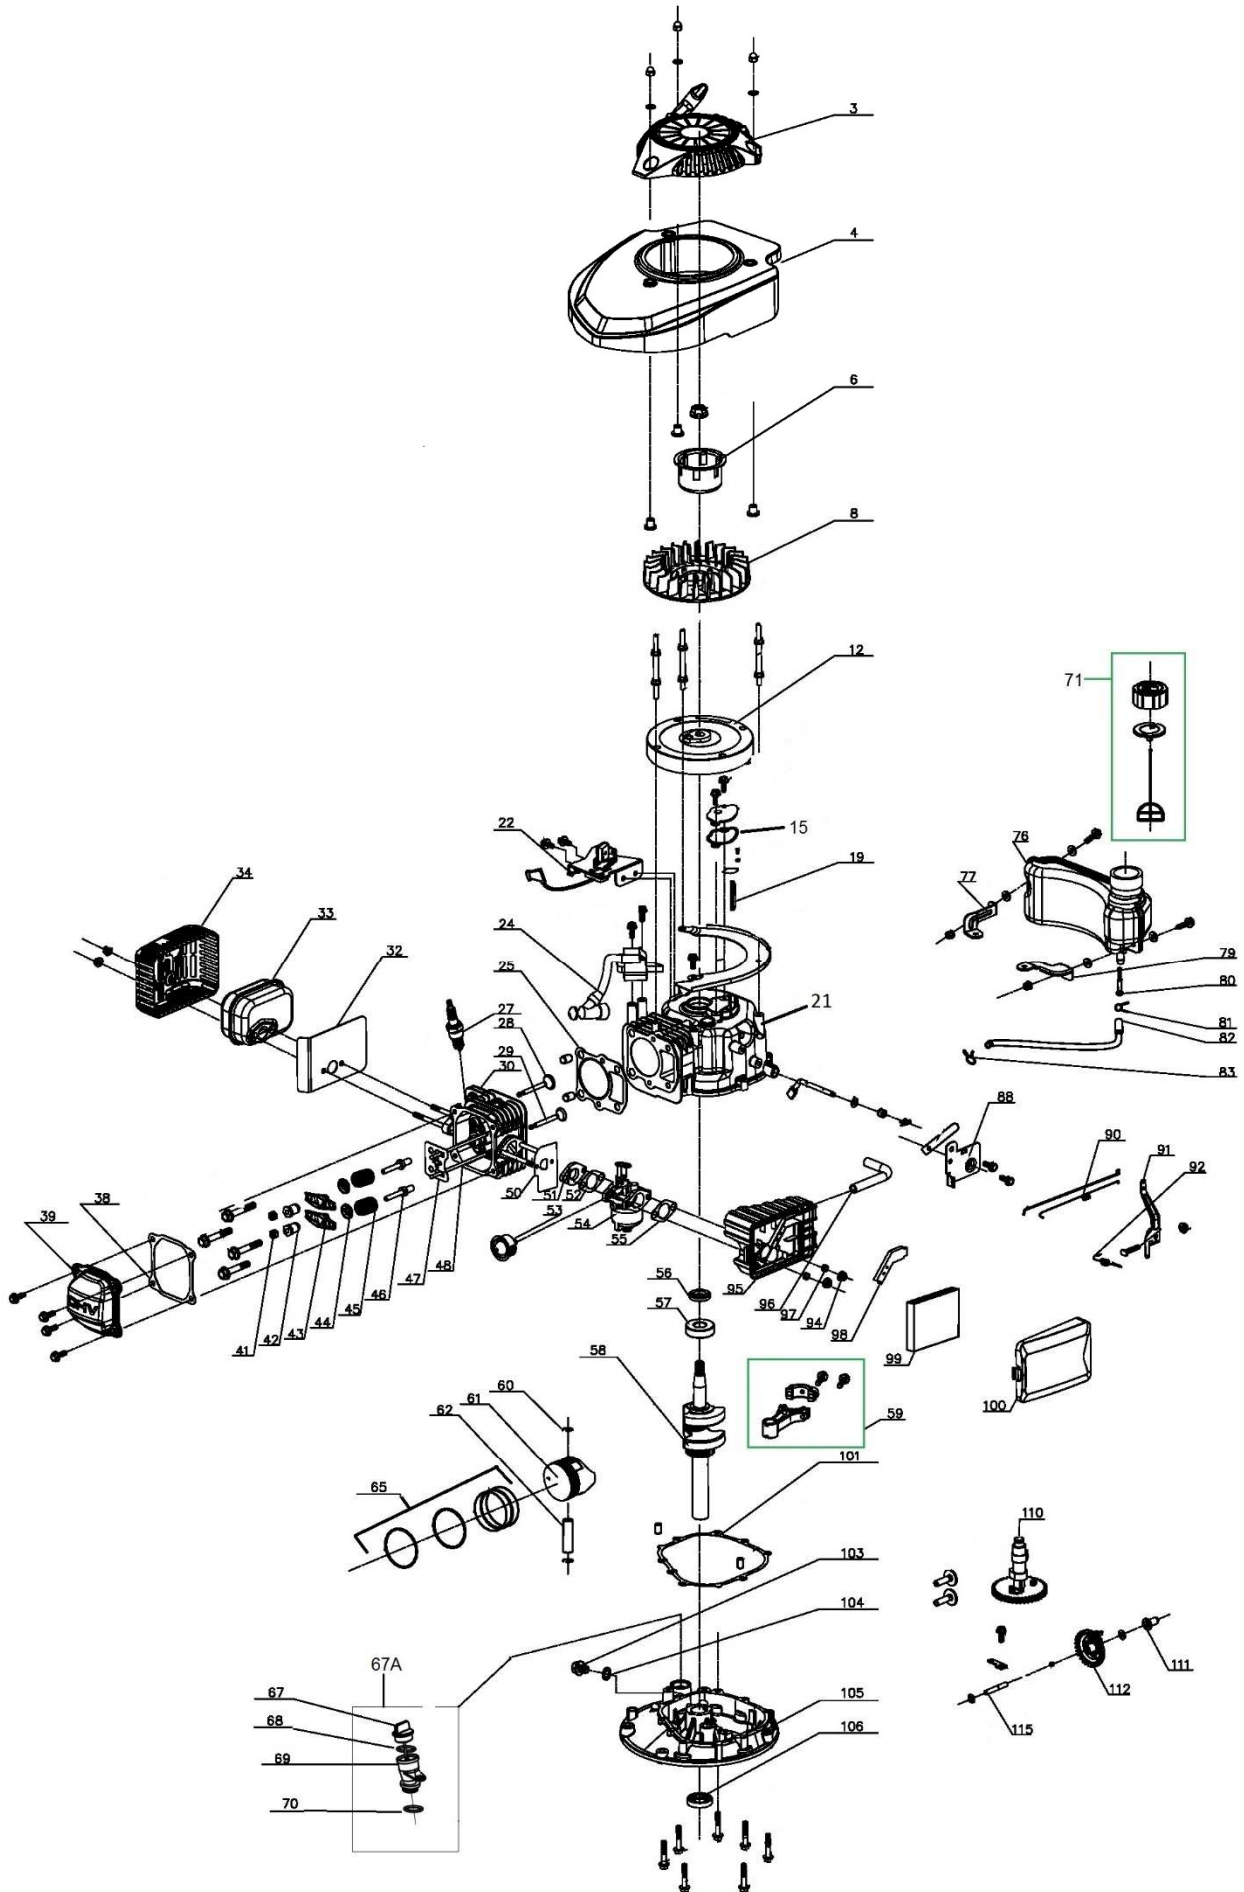

Position	Part number	Název	Name
3	HM-40003	Startér kompletní	Starter assembly
4	HM-40004	Horní kryt motoru	Engine top cover
6	HM-40006	Miska startéru	Starter idle pulley
8	HM-40008	Ventilátor	Fan
12	HM-40012	Setrvačnick	Flywheel
15	HM-40015	Těsnění odvodušnění	Breathing gasket
19	HM-40019	Sítka odvodušnění	Oil filter net
21	HM-40021	Kliková skříň	Crankcase
22	HM-40022	Brzda motoru	Engine brake
24	23062004803	Cívka zapalování	Ignition
25	HM-40025	Těsnění hlavy válce	Cylinder head gasket
27	A969P	Svíčka zapalování	Spark plug
28	HM-40028	Sací ventil	Intake valve
29	HM-40029	Výfukový ventil	Exhaust valve
30	HM-40030	Hlava válce	Cylinder head
32	HM-40032	Těsnění výfuku	Muffler gasket
33	HM-40033	Výfuk	Muffler
34	HM-40034	Kryt výfuku	Muffler cover
38	HM-40038	Těsnění ventilového víka	Cylinder head cover gasket
39	HM-40039	Ventilové víko	Cylinder head cover
41	HM-40041	Matice	Locknut
42	HM-40042	Seřizovací matice ventilu	Adjusting nut
43	HM-40043	Vahadlo ventilu	Valve rocker
44	HM-40044	Podložka pružiny	Spring plate
45	HM-40045	Pružina ventilu	Valve spring
46	HM-40046	Seřizovací šroub ventilu	Adjusting valve screw
47	HM-40047	Vodící deska	Push rod guide board
48	HM-40048	Zdvihací tyčka ventilu	Push rod
50	HM-40050	Těsnění příruby karburátoru	Intake flange gasket
51	HM-40051	Příruba karburátoru	Carburetor intake flange
52	HM-40052	Těsnění karburátoru	Carburetor gasket
53	23064000102	Primer	Primer
54	HM-40054	Karburátor	Carburetor
55	HM-40055	Těsnění vzduchového filtru	Air cleaner gasket
56	HM-40056	Gufero 17x30x6	Oil seal 17x30x6
57	6203	Ložisko 6203	Bearing 6203
58	HM-40058	Kliková hřídel	Crankshaft
59	543001029	Ojnice kompletní	Connecting rod
60	HM-40060	Pojistka pístního čepu	Piston pin circlip
61	HM-40061	Píst	Piston
62	HM-40062	Pístní čep	Piston pin
65	543001025	Pístní kroužky set	Piston ring set
67A	HM40059	Nalévací hrdlo kompletní	Oil adding tube assembly
67	HM-40067	Olejová měrka	Oil dipstick
68	HM-40068	O-kroužek	O-ring
69	HM-40069	Hrdlo nalévání oleje	Oil intake pipe
70	HM-40070	O-kroužek	O-ring
71	HM-40071	Palivová zátka	Fuel tank cap
76	HM-40076	Palivová nádrž	Fuel tank
77	HM-40077	Držák nádrže pravý	Right bracket
79	HM-40079	Držák nádrže levý	Fuel tank left bracket
80	HM-40080	Palivový filtr	Fuel filter
81	HM-40081	Svorka hadičky	Clip I
82	HM-40082	Hadička	Fuel tube