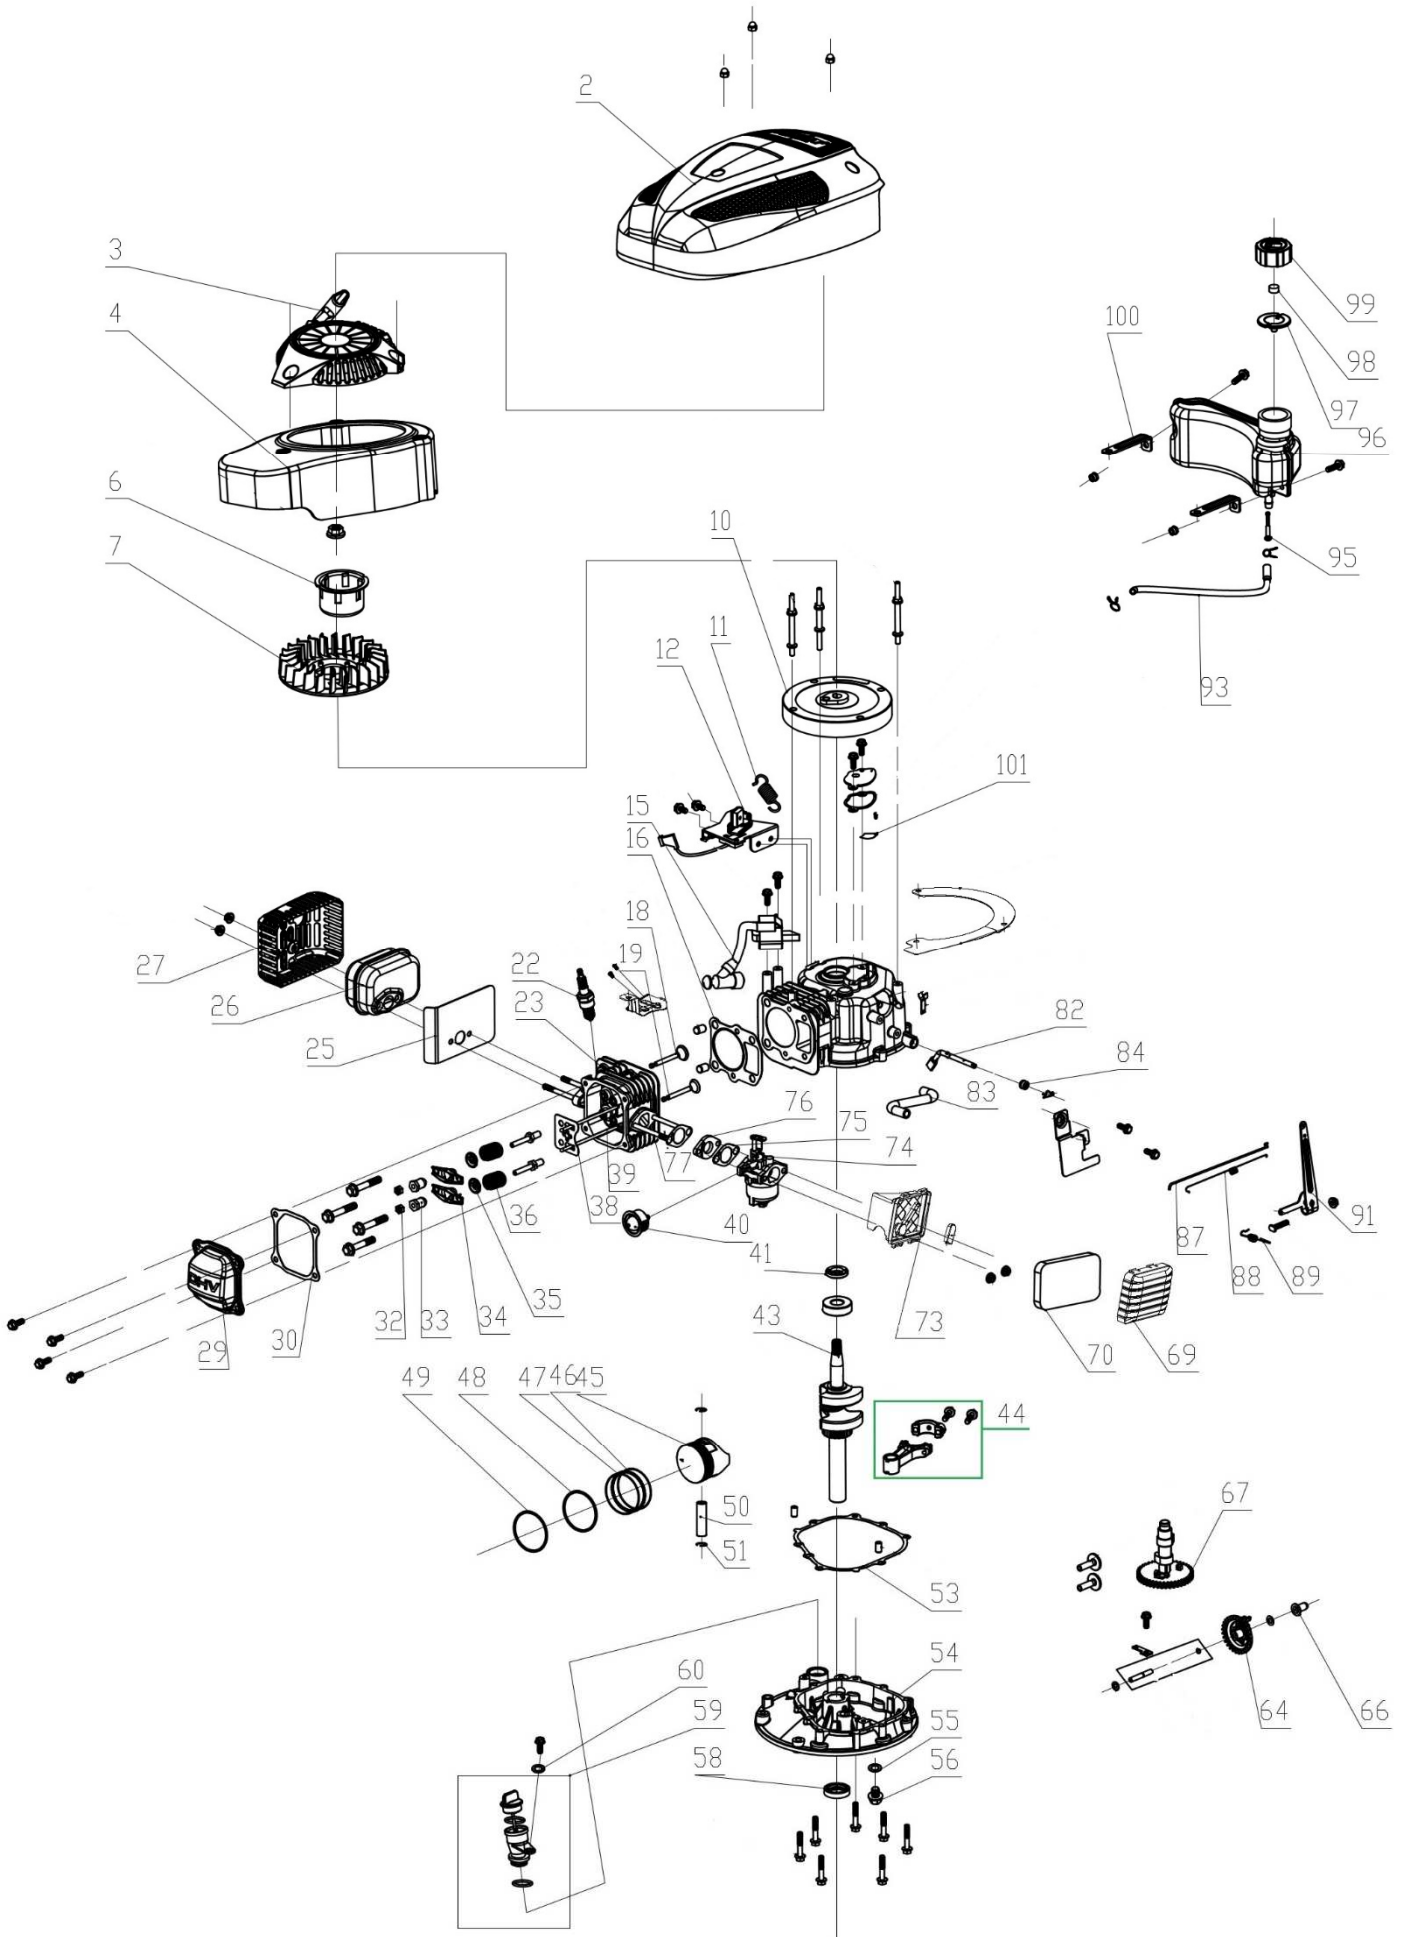

Position	Part number	Název	Name
2	HM40002	Kryt motoru	Engine cover
3	HM-40003	Startér kompletní	Recoil starter
4	HM40004	Kryt ventilátoru	Fan cover
6	HM40006	Miska startéru	Starter idle pulley
7	HM40007	Ventilátor	Fan
10	HM-40012	Setrvačnick	Flywheel
11	HM40011	Pružina	Spring
12	HM-40022	Brzda motoru	Engine brake
15	HM-40024	Cívka zapalování	Ignition coil
16	HM40016	Těsnění hlavy válce	Cylinder head gasket
18	746R01053	Výfukový ventil	Exhaust valve
19	HM-40028	Sací ventil	Intake valve
21	HM-40021	Kliková skříň	Crankcase
22	746001076	Svíčka F7RTC	Spark plug F7RTC
25	25100137101	Těsnění výfuku	Muffler gasket
26	HM40026	Výfuk	Muffler assembly
27	HM40027	Kryt výfuku	Muffler cover
29	HM-40039	Ventilové víko	Cylinder head cover
30	HM-40038	Těsnění ventilového víka	Cylinder head cover gasket
32	HM-40041	Matice	Nut
33	HM-40042	Seřizovací matice	Nut
34	HM-40043	Vahadlo ventilu	Vavle rocker
35	HM-40044	Podložka pružiny ventilu	Valve spring washer
36	HM40036	Pružina ventilu	Valve spring
38	HM40038	Vodící deska ventilu	Valve push rod guide plate
39	HM40039	Zdvihací tyčka ventilu	Valve push rod
40	23064000102	Primer	Primer bulb
41	HM-40056	Gufero 17x30x6	Oil seal 17x30x6
43	HM40043	Kliková hřídel	Crankshaft
44	HM-40059	Ojnice	Connecting rod
45	HM-40061	Píst	Piston
46	HM-40063	Stírací kroužek 1	Oil control ring 1
47	HM-40064	Stírací kroužek 2	Oil control ring 2
48	HM-40065	Pístní kroužek 2	Piston Ring 2
49	HM-40066	Pístní kroužek 1	Piston Ring 1
50	HM-40062	Pístní čep	Piston pin
51	HM-40060	Pojistka pístního čepu	Piston pin clip
53	HM-40101	těsnění víka motoru	Gasket
54	HM-40105	Víko motoru	Crankcase cover
55	HM40055	Podložka vypouštěcího šroubu	Washer
56	HM-40103	Vypouštěcí šroub	Oil drain screw
58	HM-40106	Gufero 35x22x7	Oil seal 35x22x7
59	410001011	Olejová měrka kompletní	Oil tube assembly
64	HM-40112	Regulátor otáček	Governor
66	HM-40111	Palec regulátoru	Governor slide sheath
67	HM40067	Vačková hřídel	Camshaft
69	HM40069	Kryt vzduchového filtru	Air filter cover
70	HM40070	Vzduchový filtr	Air filter sponge
73	HM40073	Příruba vzduchového filtru	Air filter base
74	HM-40054	Karburátor	Carburetor
75	HM-40052	Těsnění karburátoru	Carburetor gasket
76	HM-40051	Příruba karburátoru	Carburetor intake flange
81	HM40081	Držák hadičky	Fuel tube holder
82	HM40082	Ovládací táhlo regulátoru	Governor control lever