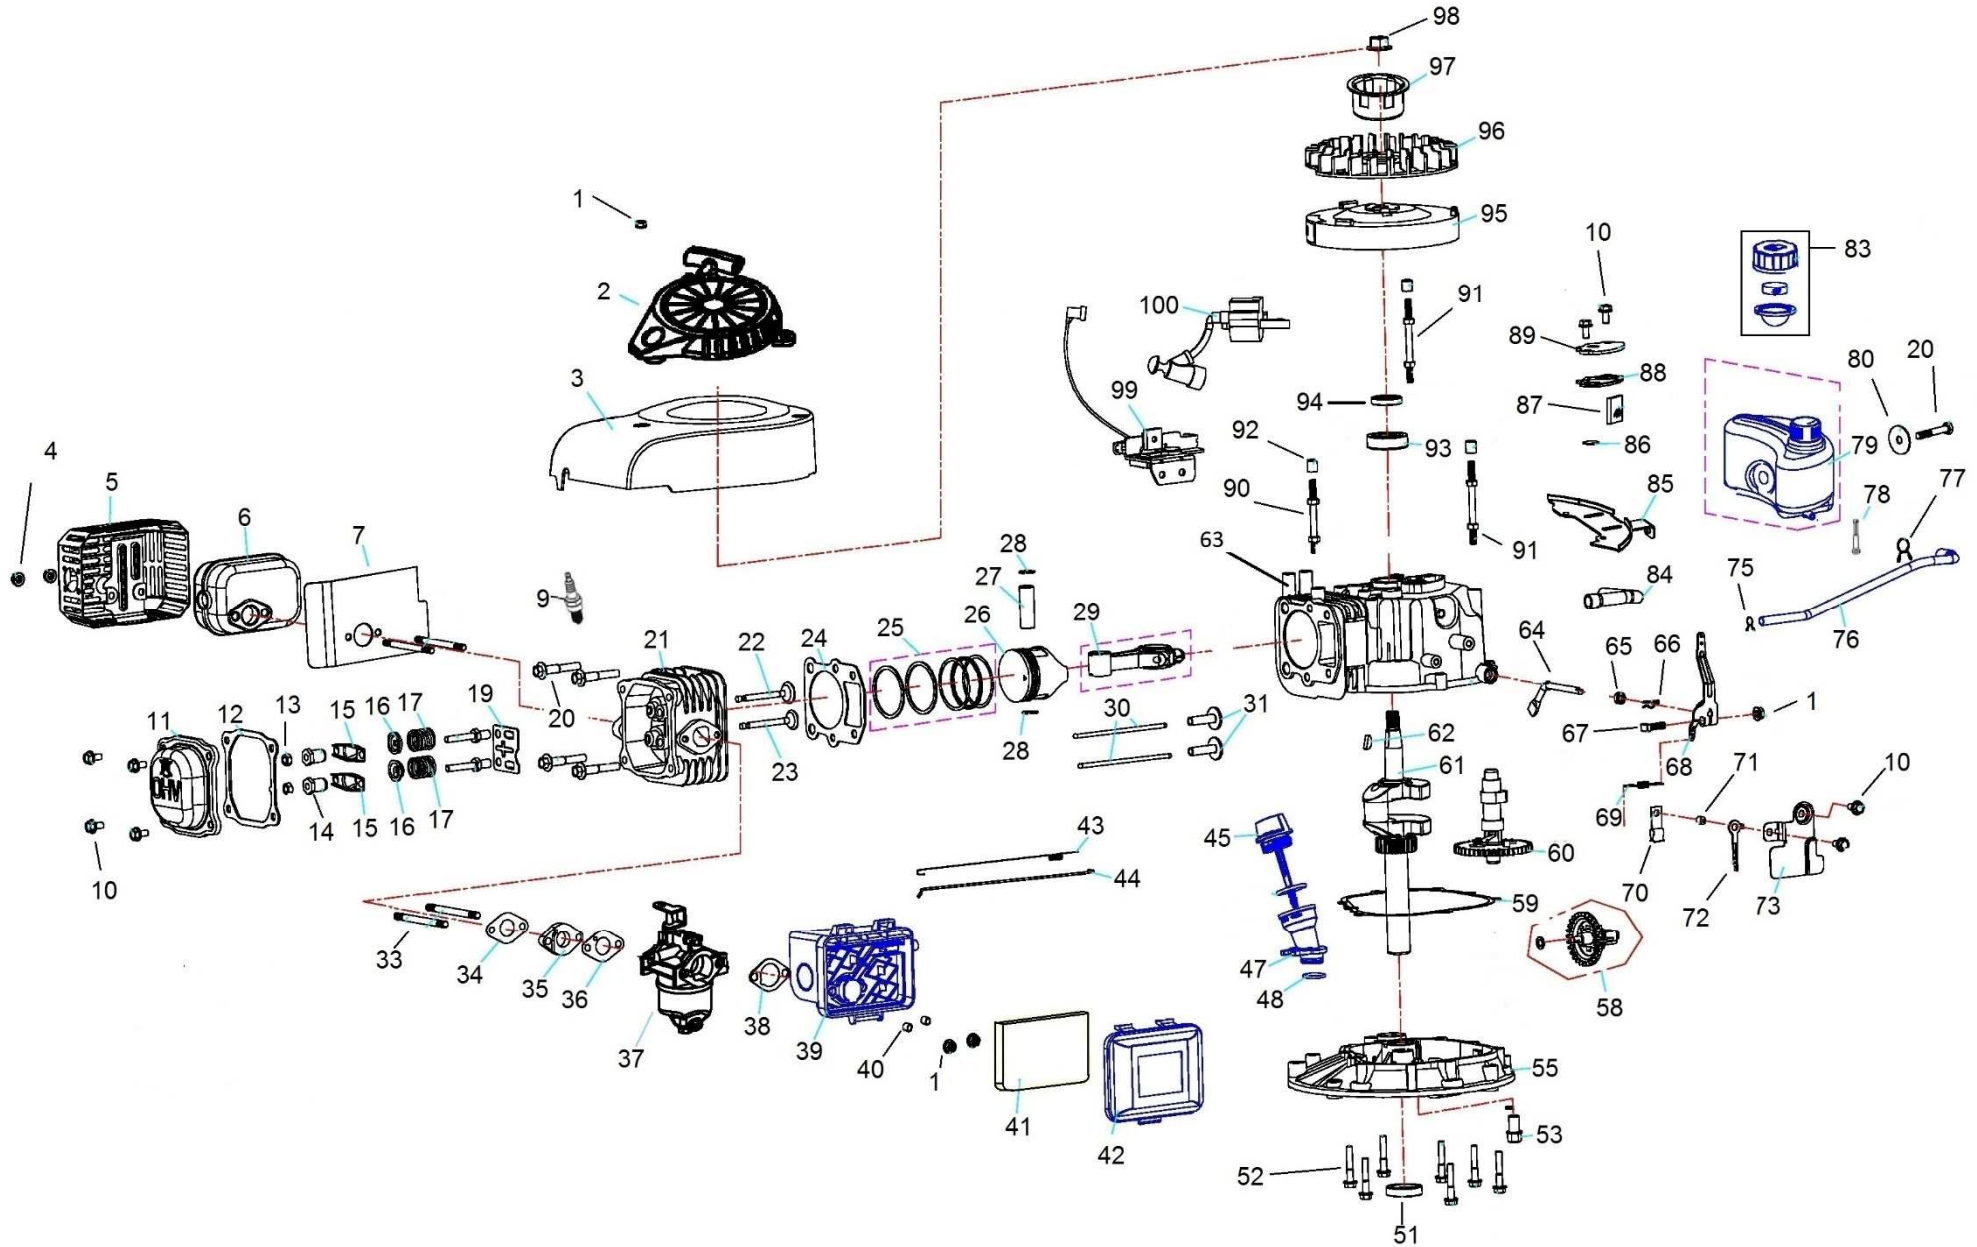

Position	Part number	Název	Name
1	M-06	Matice M6	Nut M6
2	543001002	Startér kompletní	Starter assembly
3	543001003	Kryt ventilátoru	Fan cover
4	M-06	Matice M6	Nut M6
5	543001005	Kryt výfuku	Muffler cover
6	543001006	Výfuk	Muffler
7	543001007	Těsnění výfuku	Muffler gasket
8	543001008	Svorník M6x80	Stud bolt M6x80
9	746001076	Svíčka F7RTC	Spark plug F7RTC
10	S-06*12	Šroub M6x12	Hex flange bolt M6x12
11	543001011	Ventilové víko	Cylinder head cover
12	543001012	Těsnění ventilového víka	Cylinder head cover gasket
13	543001013	Matice	Nut
14	543001014	Seřizovací matice ventilu	Valve adjusting nut
15	543001015	Vahadlo ventilu	Valve rocker
16	543001016	Podložka pružiny ventilu	Valve spring washer
17	543001017	Pružina ventilu	Valve spring
18	543001018	Šroub ventilu	Valve screw
19	543001019	Vodící deska ventilu	Valve guide board
20	S-08*45	Šroub M8x45	Hex flange bolt M8x45
21	543001021	Hlava válce	Cylinder head
22	543001022	Sací ventil	Intake valve
23	543001023	Výfukový ventil	Exhaust valve
24	543001024	Těsnění hlavy válce	Cylinder head gasket
25	543001025	Pístní kroužky sada	Piston ring set
26	543001026	Píst	Piston
27	543001027	Pístní čep	Piston pin
28	543001028	Pojistka pístního čepu	Piston pin clip
29	543001029	Ojnice	Connecting rod
30	543001030	Zdvihací tyčka ventilu	Valve push rod
31	543001031	Zdvihátko	Valve tappet
33	543001033	Svorník M6x84	Stud bolt M6x84
34	543001034	Těsnění příruby karburátoru	Intake flange gasket
35	543001035	Příruba karburátoru	Carburetor intake flange
36	543001036	Těsnění karburátoru	Carburetor gasket