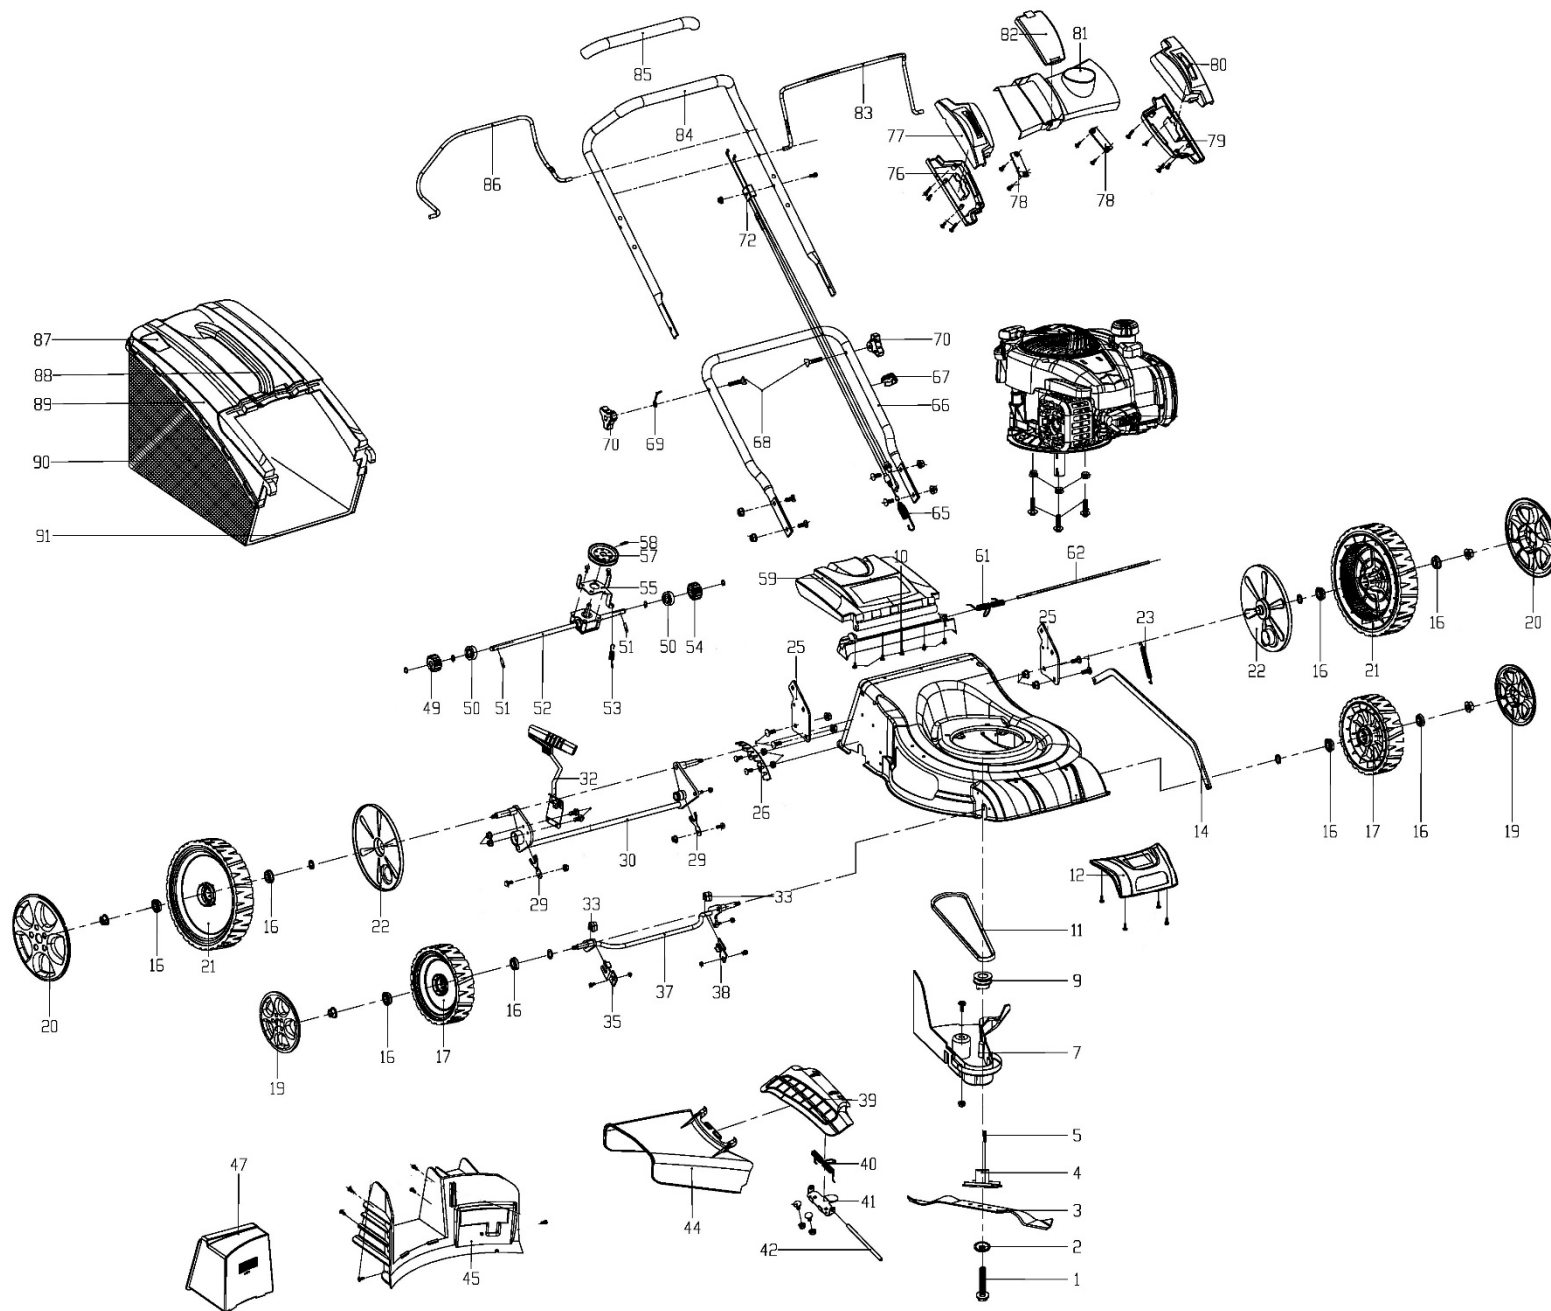

# 546 SBW

Position	Part number	Název	Name
1	DY0218-52	Šroub nože	Blade bolt
2	DY0218-20	Podložka šroubu nože	Blade bolt washer
3	DY0608-12	Nůž	Blade
4	DY0218-21F	Unašeč nože	Blade holder
5	DY0701-31	Klínek unašeče	Flat key
7	182SW-030710	Kryt řemenu	Belt cover
9	181SA-030702-A	Řemenice motoru	Engine sheave
11	25100127202	Klínový řemen Z762Li	V-belt Z762Li
12	182SW-010001	Přední madlo šasí	Deck front handle
14	182SW-060101	Táhlo zdvihu	Height adjusting rod
16	DY0218-15A	Ložisko kola	Wheel bearing
17	DY0701.1W	Přední kolo	Front wheel
19	DY0701-13D	Poklice předního kola	Front wheel cover
20	DY0701-14D	Poklice zadního kola	Rear wheel cover
21	DY0701.2W	Zadní kolo	Rear wheel
22	DY0701-23	Vnitřní kryt zadního kola	Rear wheel inner cover
23	182SW-060001	Pružina zdvihu	Height adjusting spring
25	DY0701-18	Levý držák spodního madla	Left bracket of lower handle
26	181PA-060002	Hřeben zdvihu	Height adjusting board
29	DY0304-10	Pojistka zadního kola	Rear axle clip
30	DY0701.4H	Zadní osa kol	Rear wheel axle
32	182SW-060200	Páka zdvihu	Height adjusting lever
33	DY0601-7	Pouzdro přední osy	Front axle support
35	DY0601-8R	Pravá pojistka přední osy	Front axle right pressing plate
37	182SW-030101	Přední osa kol	Front wheel axle
38	DY0601-8L	Levá pojistka přední osy	Front axle left pressing plate
39	DY0701-6N	Klapka bočního výhozu	Side-discharge cover board
40	DY0701-17N	Pružina bočního výhozu	Side-discharge spring
41	DY0701-8N	Držák bočního výhozu	Side-discharge board
42	DY0701-9	Osa bočního výhozu	Side-discharge axle
44	DY0701-7B-N	Usměrňovač bočního výhozu	Side-discharge protecting cover
45	DY0701-5	Zadní přepážka	Deck inner rear board
47	DY0701-19	Mulčovací záslepka	Mulching kit
49	26900300203	Pravý pastorek pojezdu	Right output gear
50	26800402302	Ložisko pojezdu	Bearing R8RS
51	26809000102	Čep pojezdu	Pin