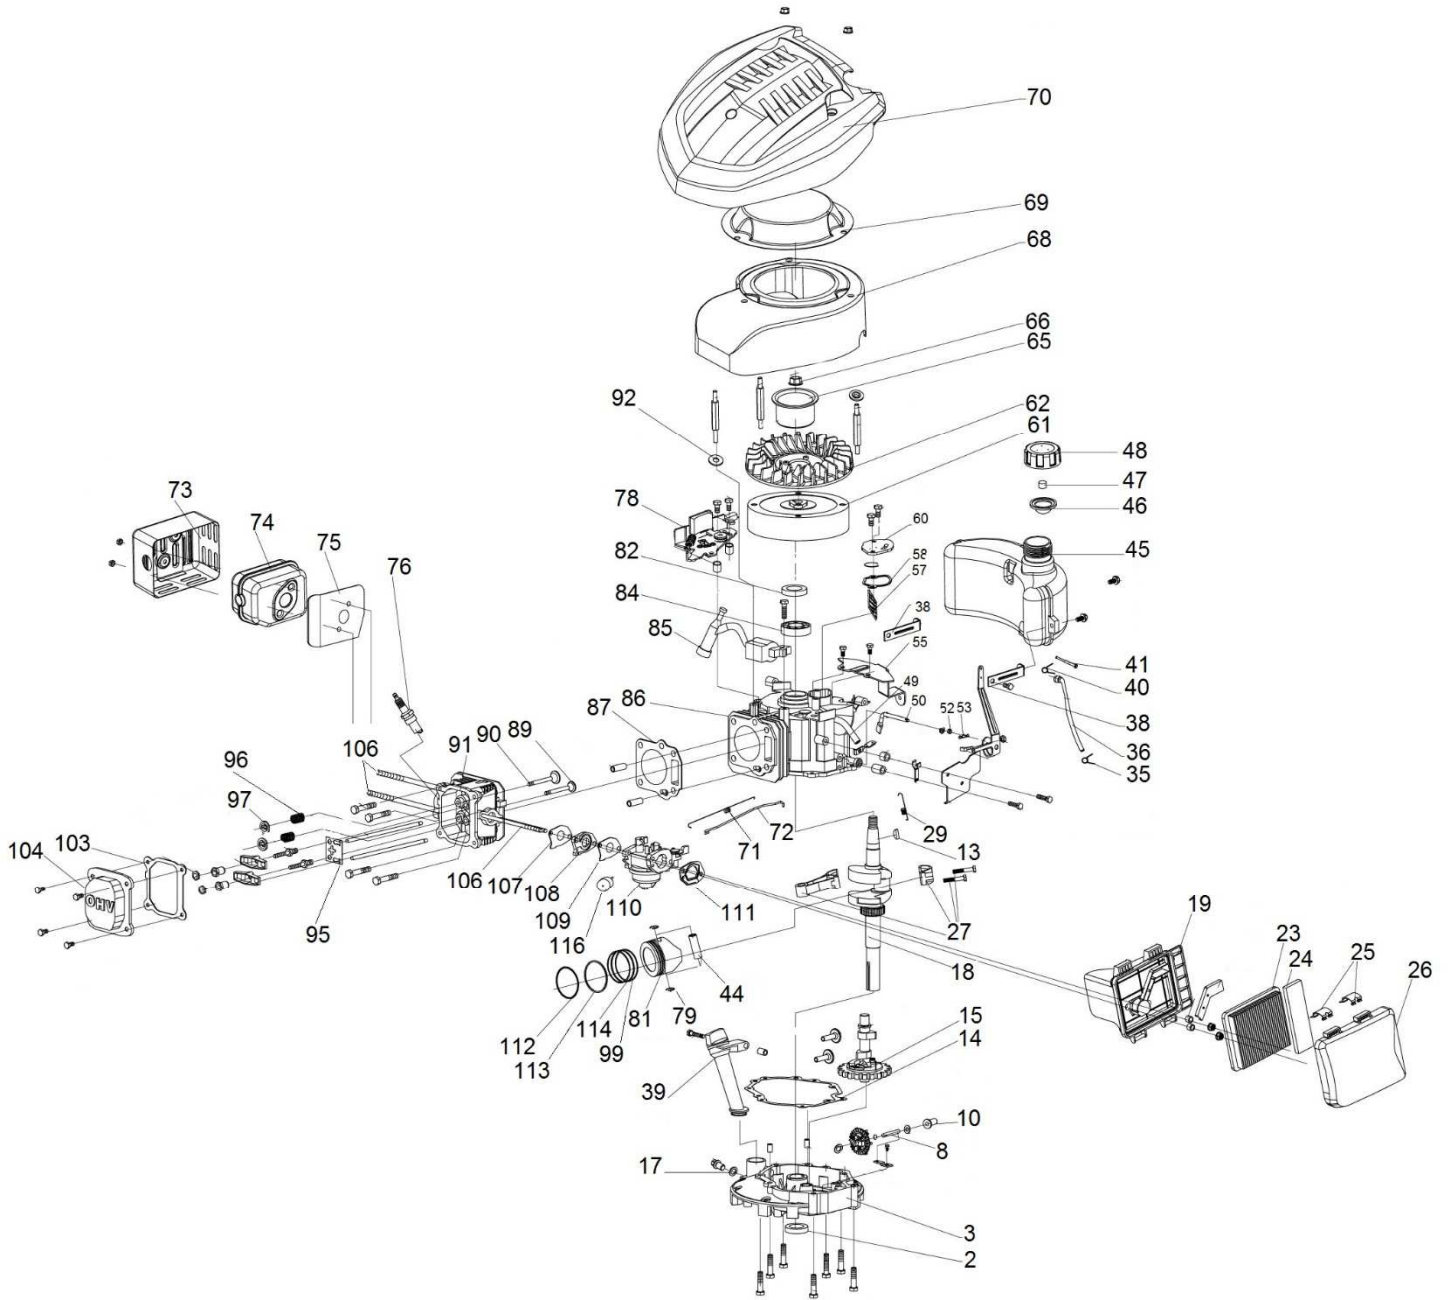

Position	Part number	Název	Name
2	746001002	Gufero 25x38x7	Oil Seal 25x38x7
3	746001003	Víko motoru	Crank case cover
8	746001008	Hřídel regulátoru	Governor shaft
10	746001010	Palec	Governor slide sheath
13	746001013	Woodruffovo pero	Woodruff key
14	746R01014	Těsnění klikové skříně	Crank case gasket
15	746R01018	Vačková hřídel	Camshaft
17	746001017	Podložka vypouštěcího šroubu	Drain bolt washer
18	746R01025	Kliková hřídel	Crankshaft
19	746001019	Příruba vzduchového filtru	Air Filter Base
23	746001023	Vzduchový filtr	Air filter element
24	746001024	Pěnová vložka filtru	Sponge filter
25	746001025	Svorka krytu vzduchového filtru	Air filter cover clamp
26	746001026	Kryt vzduchového filtru	Air Filter Cover
27	746001027	Ojnice	Connecting Rod
29	746001029	Vratná pružina	Spring
35	746001035	Svorka palivové hadičky	Fuel tube clip
36	746001036	Palivová hadička	Fuel tube
38	746001038	Držák palivové nádrže	Fuel Tank bracket
39	746R01017	Hrdlo nalévání oleje	Oil adding tube
40	746001040	Svorka palivové hadičky	Oil Tube Clip 1
41	746001041	Palivový filtr	Fuel Filter
44	746001044	Pístní čep	Piston Pin
45	553SX1076	Palivová nádrž	Fuel Tank
46	746001046	Těsnění palivové zátky	Seal Washer
47	746001047	Pěnový filtr zátky	Fuel cap sponge
48	746001048	Víčko palivové nádrže	Fuel tank cap
49	746001049	Hadička odvodu	Breathing pipe
50	746001050	Ovládací táhlo regulátoru	Governor control rod
52	746001052	Gufero	Oil Seal
53	746001053	Závlačka	Cotter Pin
55	746001055	Držák nádrže	Fuel Tank Plate
57	746001057	Sítka odvodu	Breathing net
58	746001058	Těsnění odvodu	Breathing gasket
60	746001060	Kryt odvodu	Breathing cover
61	746R01103	Setrvačnik	Flywheel
62	746001062	Ventilátor	Fan
65	746001065	Miska startéru	Starter idle pulley
66	746001066	Matice M14x1,5	Flange Nut M14x1,5
68	746001068	Kryt ventilátoru	Fan cover
69	23052002801	Startér kompletní	Starter assembly
70	746001070	Vrchní kryt motoru	Engine top cover
71	746R01081	Pružina táhla regulace	Throttle Lever Spring
72	746R01080	Táhlo regulace	Throttle Lever
73	746001073	Kryt výfuku	Muffler cover
74	746001074	Výfuk	Muffler
75	746001075	Těsnění výfuku	Muffler gasket
76	A969P	Svíčka zapalování	Spark Plug
78	746001078	Deska brzdy motoru	Brake board
79	746001079	Pojistný kroužek pístního čepu	Piston Pin Ring
81	746001081	Píst	Piston
82	746001082	Gufero 22x35x7	Oil Seal 22x35x7
84	6205	Ložisko 6205	Bearing 6205
85	23062000201	Cívka zapalování	Ignition