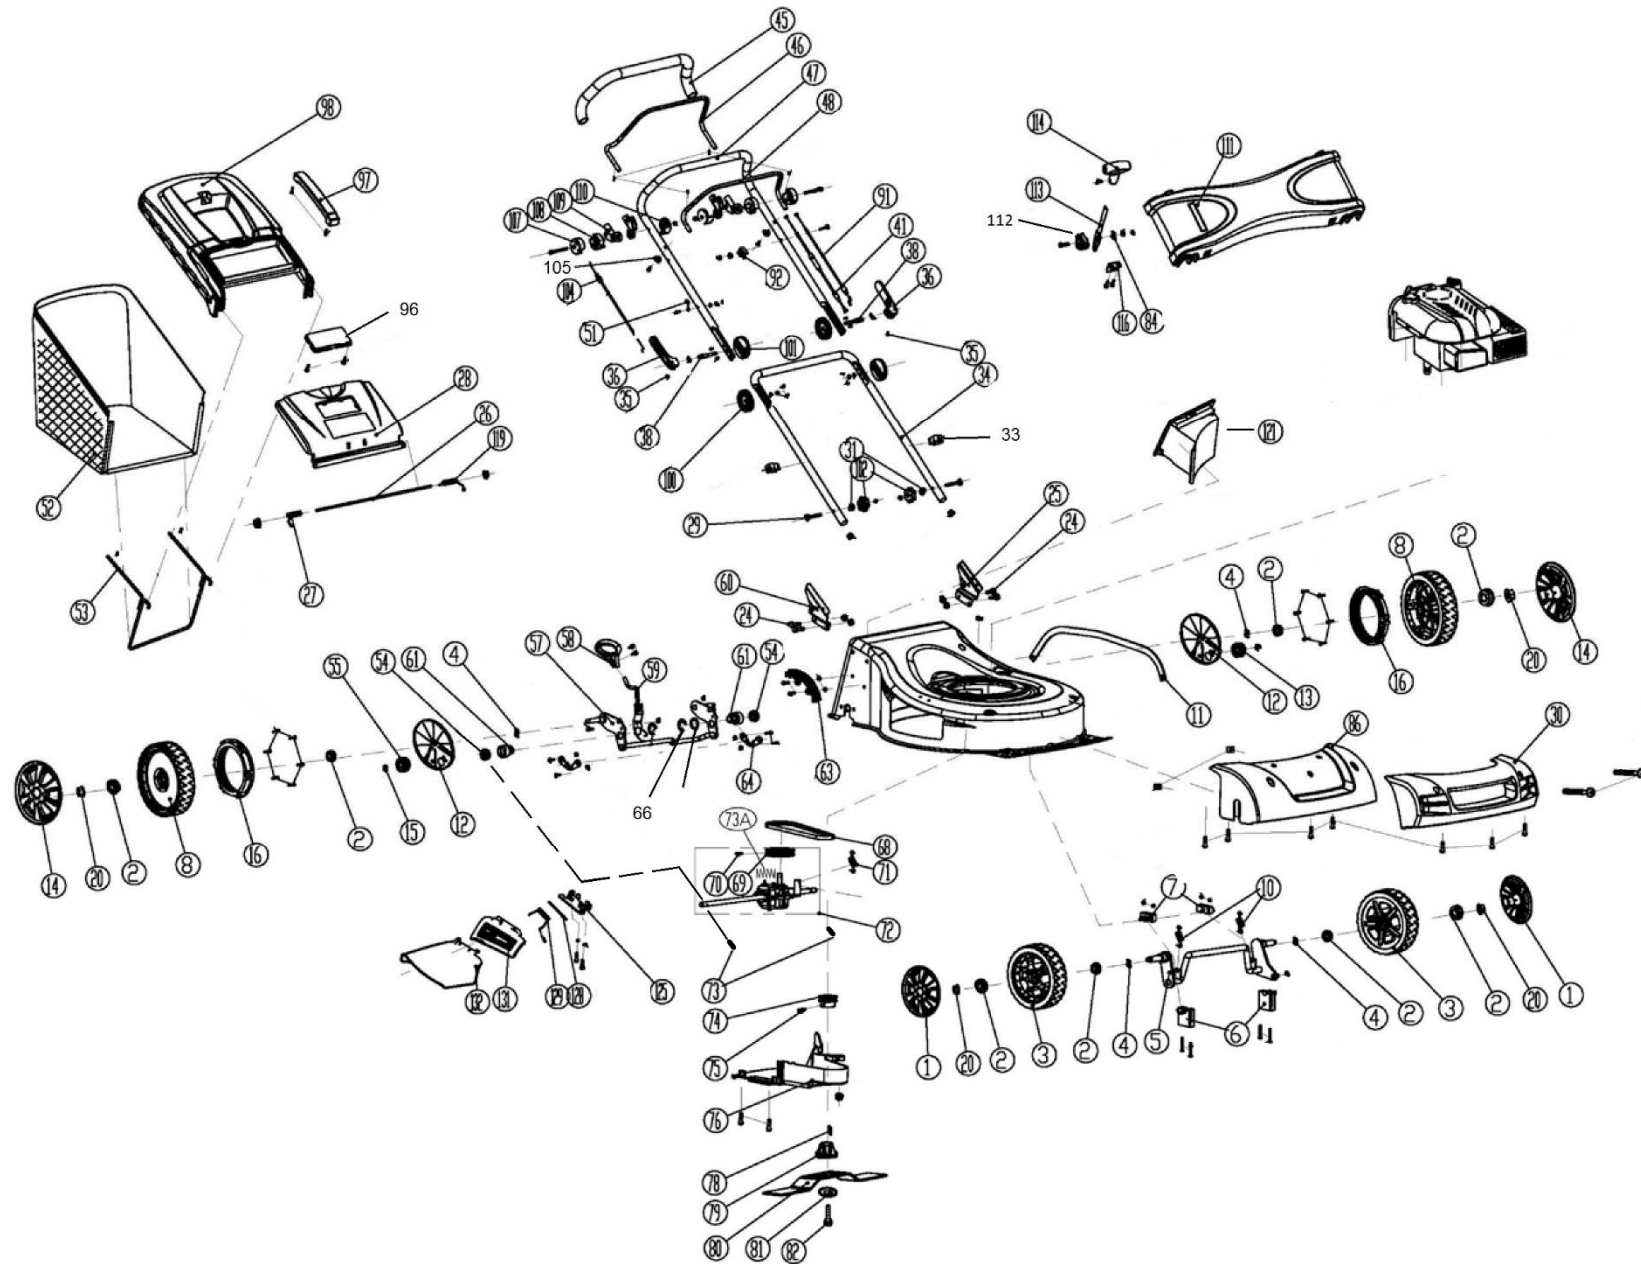

549 SWB

Position	Part number	Název	Name
1	23600105103	Poklice předního kola	Front wheel cover
2	26800401601	Ložisko kola	Wheel bearing
3	25400200305	Přední kolo	Front wheel
4	26800703601	Tvarová podložka	Wave washer
5	26300137401	Přední osa kol	Front wheel axle
6	25237600101	Spodní pouzdro přední osy	Lower support of front axle
7	25237600201	Horní pouzdro přední osy	Upper support of front axle
8	25400201901	Zadní kolo	Rear wheel
10	26801111201	Pružina přední osy	Front axle spring
11	26300137701	Táhlo zdvihů	Height adjusting rod
12	25208700104	Vnitřní kryt zadního kola	Rear wheel inner cover
13	26900300103	Levý pastorek pojezdu	Left output gear
14	23600105303	Poklice zadního kola	Rear wheel cover
16	25229500101	Ozubený věnec kola	Rear wheel gear ring
20	26800502801	Matice	Nut
25	23600118601	Levý držák spodního madla	Left bracket of lower handle
26	26300136601	Osa víka koše	Rear board axle
27	26801111301	Pravá pružina víka koše	Right spring of rear board
28	23000426101	Víko koše	Rear board
29	26800600401	Šroub madla	Flat head bolt
30	23600126501	Madlo panelu šasí	Deck front handle
31	25100108501	Plastová podložka	Plastic washer
33	25261100101	Svorka bowdenu	Cable clamp
34	26300138501	Spodní madlo	Lower handle
35	26809002701	Čep	Column pin
36	25236400101	Páka rychloupínání	Fast-locking handle
38	26300130101	Šroub madla	Locking handle bolt
41	29100110704	Bowden pojezdu	Driving cable
45	25600101901	Návlek madla	Handle foam sheath
46	26300139003	Páka pojezdu	Driving pulling pole
47	26300138401	Horní madlo	Upper handle
48	26300138902	Páka brzdy motoru	Flameout pulling pole
51	26300112001	Držák madla startéru	Starter handle hoko
52	25100137818	Potah koše	Grasscatcher bag
53	26300138101	Rám koše	Grasscatcher frame