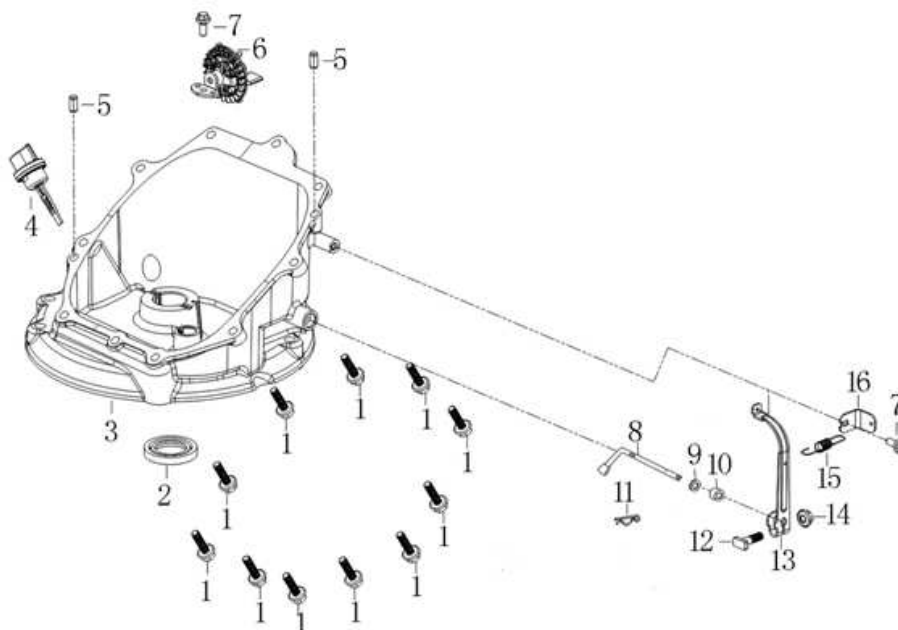

Position	Part number	Název	Name
1	M-06*16,5	Šroub M6x16,5	Bolt M6x16,5
2	540011013	Ventilové víko	Cylinder head cover
3	540011014	Těsnění ventilového víka	Cylinder head cover gasket
4	540011015	Vahadlo ventilu kompletní	Valve rocker assembly
5	540011016	Vodící deska ventilu	Valve guide plate
6	140380020-0001	Podložka pružiny ventilu	Valve spring washer
7	540011018	Pružina ventilu	Valve spring
8	746001076	Svíčka F7RTC	Spark plug F7RTC
9	546011009	Kliková skříň	Crankcase
10	540011076	Švorník M6x91	Stud bolt M6x91
11	553SX1059	Gufero 25x38x7	Oil seal 25x38x7
12	540011029	Membrána odvodušnění	Breathing membrane
13	540011030	Těsnění odvodušnění	Breathing gasket
14	540011031	Kryt odvodušnění	Breathing cover
15	S-05*12	Šroub M5x12	Bolt M5x12
16	500550034-0001	Ventily set	Valve set
17	540011041	Zdvihací tyčka ventilu	Valve pushing rod
18	140690002-0001	Zdvihátko	Tappet
19	S-06*20	Šroub M6x20	Bolt M6x20
20	540011025	Šroub M6x14	Bolt M6x14
21	540011027	Brzda motoru	Engine brake
22	540011040	Pružina	Spring

Position	Part number	Název	Name
1	540011001	Šroub M6x25	Bolt M6x25
2	081118-100	Gufero 25x41,25x6	Oil seal 25x41,25x6
3	540011003	Víko skříně	Crankcase cover
4	540011004	Olejová měrka	Oil disptick
5	540011005	Čep	Pin
6	540011006	Regulátor otáček kompletní	Governor gear assembly
7	S-05*12	Šroub M5x12	Bolt M5x12
8	555602016	Ovládací táhlo regulátoru	Governor control rod
9	555602017	Podložka	Washer
10	25100123501	Gufero 6x11x4	Oil seal 6x11x4
11	381350004-0001	Závlačka	Cotter pin
12	380250002-0001	Šroub M6x21	Bolt M6x21
13	540011068	Páka regulátoru	Governor lever
14	M-06	Matice M6	Nut M6
15	546011037	Pružina	Spring
16	546011038	Držák pružiny	Spring bracket