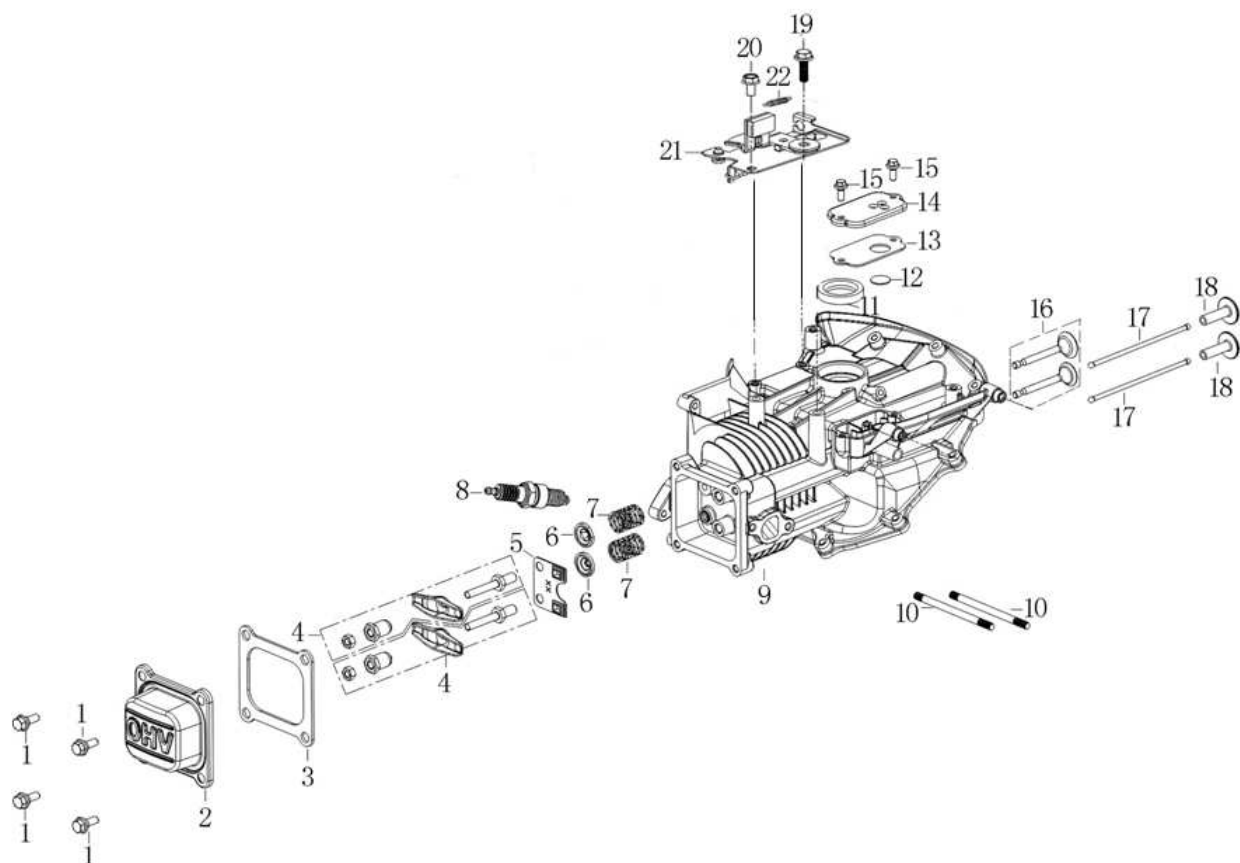

Position	Part number	Název	Name
1	M-06*16,5	Šroub M6x16,5	Bolt M6x16,5
2	540011013	Ventilové víko	Cylinder head cover
3	540011014	Těsnění ventilového víka	Cylinder head cover gasket
4	540011015	Vahadlo ventilu kompletní	Valve rocker assembly
5	540011016	Vodící deska ventilu	Valve guide plate
6	140380020-0001	Podložka pružiny ventilu	Valve spring washer
7	540011018	Pružina ventilu	Valve spring
8	A969P	Svíčka zapalování	Spark plug
9	546011009	Kliková skříň	Crankcase
10	540011076	Svorník M6x91	Stud bolt M6x91
11	553SX1059	Gufero 25x38x7	Oil seal 25x38x7
12	540011029	Membrána odvodušnění	Breathing membrane
13	540011030	Těsnění odvodušnění	Breathing gasket
14	540011031	Kryt odvodušnění	Breathing cover
15	S-05*12	Šroub M5x12	Bolt M5x12
16	500550034-0001	Ventily set	Valve set
17	540011041	Zdvihací tyčka ventilu	Valve pushing rod
18	140690002-0001	Zdvihátko	Tappet
19	S-06*20	Šroub M6x20	Bolt M6x20
20	540011025	Šroub M6x14	Bolt M6x14
21	540011027	Brzda motoru	Engine brake
22	540011040	Pružina	Spring

Position	Part number	Název	Name
1	540011001	Šroub M6x25	Bolt M6x25
2	081118-100	Gufero 25x41,25x6	Oil seal 25x41,25x6
3	540011003	Víko skříně	Crankcase cover
4	540011004	Olejová měrka	Oil disptick
5	540011005	Čep	Pin
6	540011006	Regulátor otáček kompletní	Governor gear assembly
7	S-05*12	Šroub M5x12	Bolt M5x12
8	555602016	Ovládací táhlo regulátoru	Governor control rod
9	555602017	Podložka	Washer
10	25100123501	Gufero 6x11x4	Oil seal 6x11x4
11	381350004-0001	Závlačka	Cotter pin
12	380250002-0001	Šroub M6x21	Bolt M6x21
13	540011068	Páka regulátoru	Governor lever
14	M-06	Matice M6	Nut M6
15	546011037	Pružina	Spring
16	546011038	Držák pružiny	Spring bracket