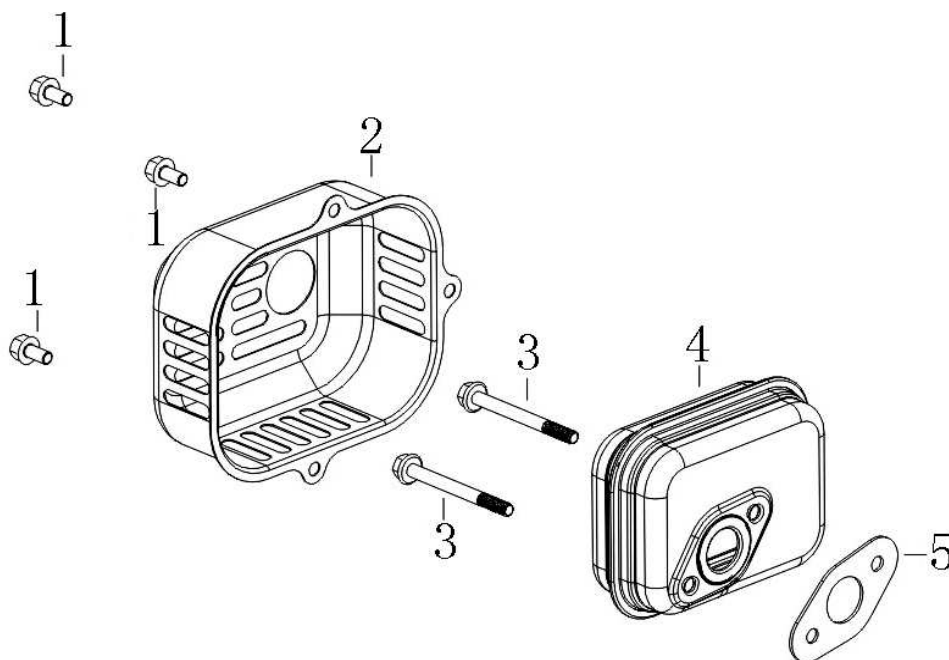

Position	Part number	Název	Name
1	540011025	Šroub M6x14	Bolt M6x14
2	540011024	Kryt výfuku	Muffler cover
3	S-06*60	Šroub M6x60	Bolt M6x60
4	540011022	Výfuk	Muffler
5	540011021	Těsnění výfuku	Muffler gasket