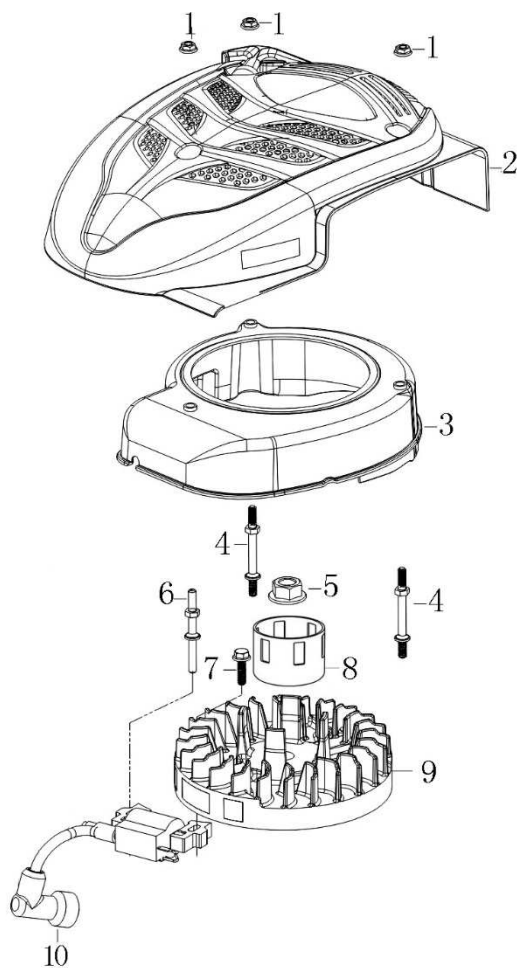

Position	Part number	Název	Name
1	M-06	Matice M6	Nut M6
2	540011037	Startér kompletní	Starter assembly
3	540011036	Kryt setrvačnicku	Flywheel cover
4	540011034	Svorník	Stud bolt
5	380370051-0001	Matice M14x1,5	Nut M14x1,5
6	540011033	Svorník	Stud bolt
7	S-06*22	Šroub M6x22	Bolt M6x22
8	546011056	Miska startéru	Starter idle pulley
9	540011032	Setrvačnick	Flywheel
10	540011026	Cívka zapalování	Ignition coil