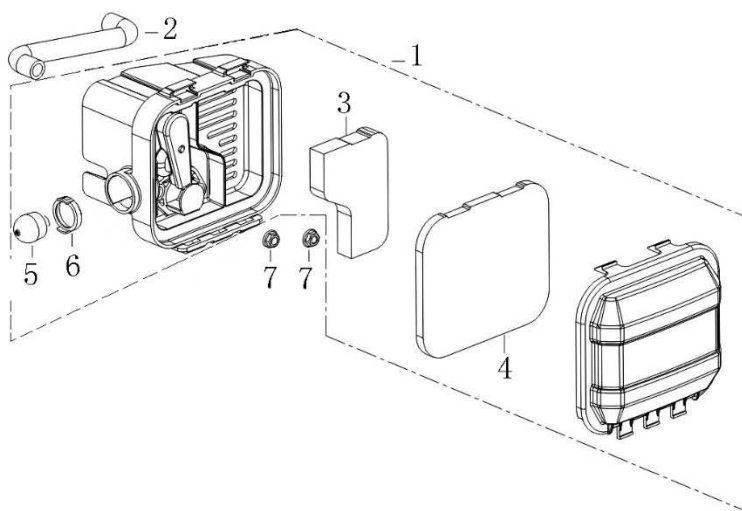

Position	Part number	Název	Name
1	540011055	Vzduchový filtr kompletní	Air filter assembly
2	540011054	Hadička odvětrání	Breathing tube
3	540011075	Vzduchový filtr	Air filter element
4	540011074	Předfiltr	Air filter
5	170260008-0001	Primer	Primer
6	173270002-0001	Objímka primeru	Primer sleeve
7	M-06	Matice M6	Nut M6