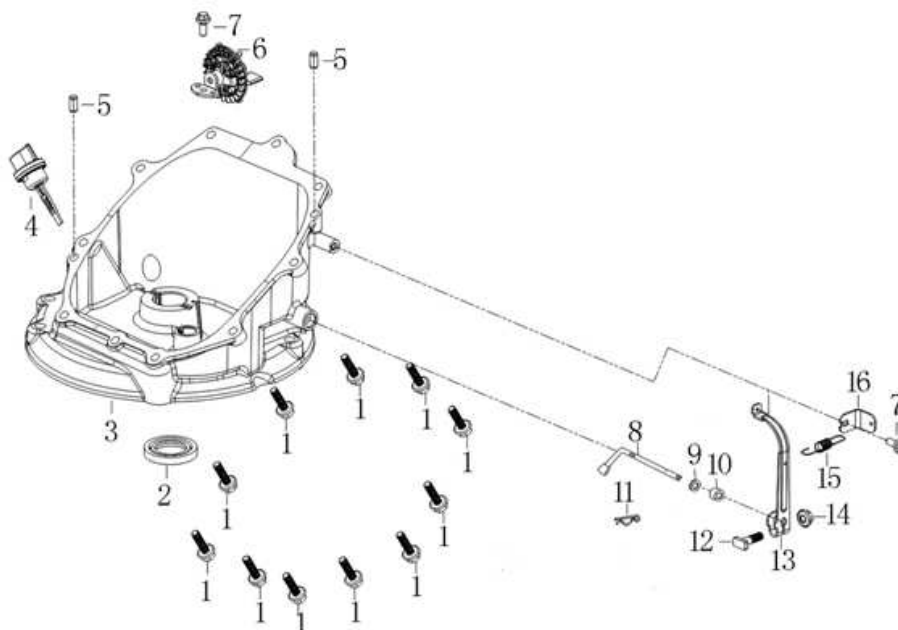

Position	Part number	Název	Name
1	M-06*16,5	Šroub M6x16,5	Bolt M6x16,5
2	540011013	Ventilové víko	Cylinder head cover
3	540011014	Těsnění ventilového víka	Cylinder head cover gasket
4	540011015	Vahadlo ventilu kompletní	Valve rocker assembly
5	540011016	Vodící deska ventilu	Valve guide plate
6	140380020-0001	Podložka pružiny ventilu	Valve spring washer
7	540011018	Pružina ventilu	Valve spring
8	A969P	Svíčka zapalování	Spark plug
9	546011009	Kliková skříň	Crankcase
10	540011076	Svorník M6x91	Stud bolt M6x91
11	553SX1059	Gufero 25x38x7	Oil seal 25x38x7
12	540011029	Membrána odvodušnění	Breathing membrane
13	540011030	Těsnění odvodušnění	Breathing gasket
14	540011031	Kryt odvodušnění	Breathing cover
15	S-05*12	Šroub M5x12	Bolt M5x12
16	500550034-0001	Ventily set	Valve set
17	540011041	Zdvihací tyčka ventilu	Valve pushing rod
18	140690002-0001	Zdvihátko	Tappet
19	S-06*20	Šroub M6x20	Bolt M6x20
20	540011025	Šroub M6x14	Bolt M6x14
21	540011027	Brzda motoru	Engine brake
22	540011040	Pružina	Spring

Position	Part number	Název	Name
1	540011001	Šroub M6x25	Bolt M6x25
2	081118-100	Gufero 25x41,25x6	Oil seal 25x41,25x6
3	540011003	Víko skříně	Crankcase cover
4	540011004	Olejová měrka	Oil disptick
5	540011005	Čep	Pin
6	540011006	Regulátor otáček kompletní	Governor gear assembly
7	S-05*12	Šroub M5x12	Bolt M5x12
8	555602016	Ovládací táhlo regulátoru	Governor control rod
9	555602017	Podložka	Washer
10	25100123501	Gufero 6x11x4	Oil seal 6x11x4
11	381350004-0001	Závlačka	Cotter pin
12	380250002-0001	Šroub M6x21	Bolt M6x21
13	540011068	Páka regulátoru	Governor lever
14	M-06	Matice M6	Nut M6
15	546011037	Pružina	Spring
16	546011038	Držák pružiny	Spring bracket