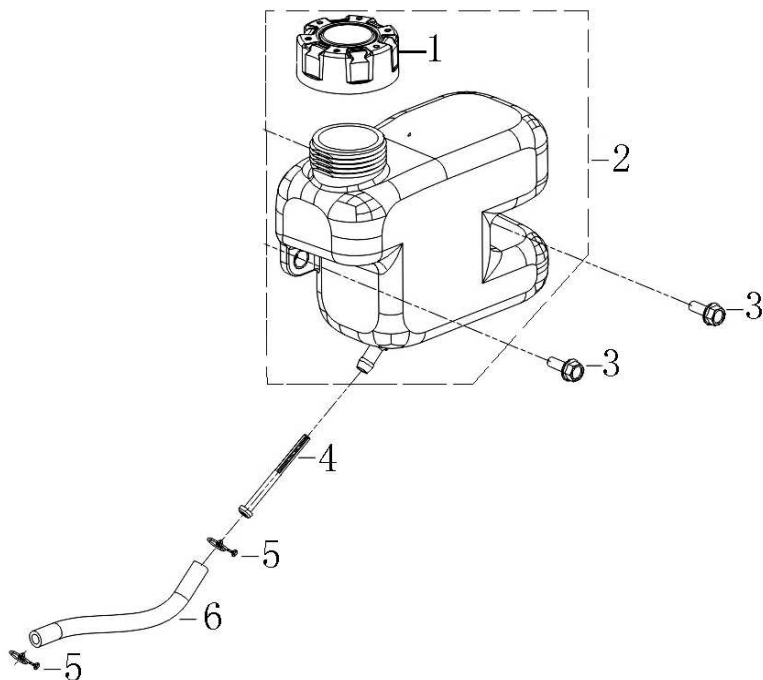

Position	Part number	Název	Name
1	170870094-0001	Palivová zátka	Fuel tank cap
2	540011049	Palivová nádrž	Fuel tank
3	S-06*15	Šroub M6x15	Bolt M6x15
4	170010017-0001	Palivový filtr	Fuel filter
5	380950190-0001	Svorka hadičky	Fuel tube clip
6	540011053	Palivová hadička	Fuel tube