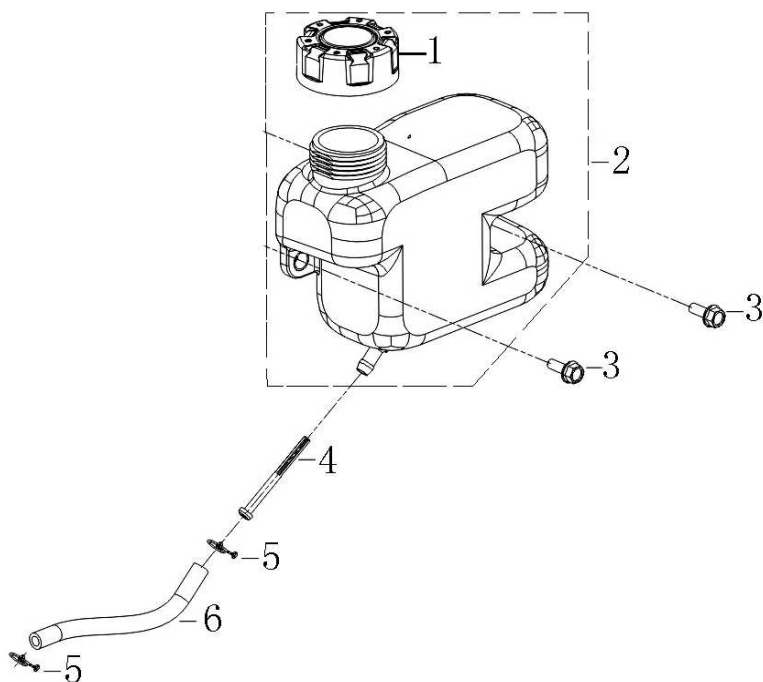

Position	Part number	Název	Name
1	170870094-0001	Palivová zátka	Fuel tank cap
2	540011049	Palivová nádrž	Fuel tank
3	S-06*15	Šroub M6x15	Bolt M6x15
4	170010017-0001	Palivový filtr	Fuel filter
5	380950190-0001	Svorka hadičky	Fuel tube clip
6	540011053	Palivová hadička	Fuel tube