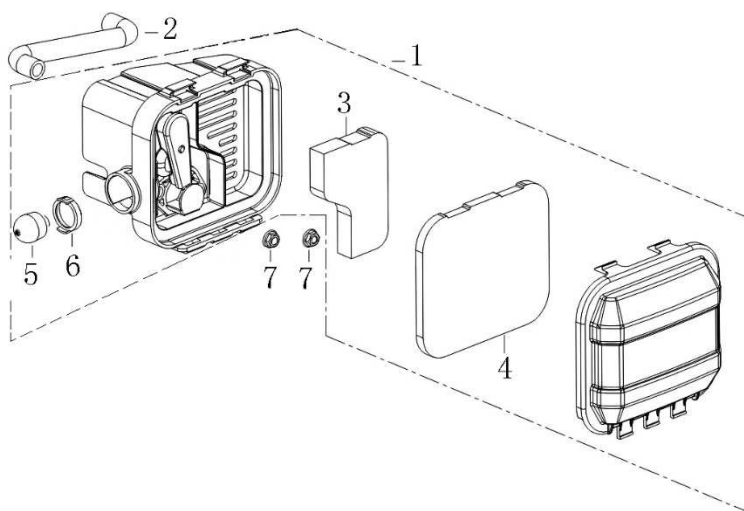

Position	Part number	Název	Name
1	540011055	Vzduchový filtr kompletní	Air filter assembly
2	540011054	Hadička odvodušnění	Breathing tube
3	540011075	Vzduchový filtr	Air filter element
4	540011074	Předfiltr	Air filter
5	170260008-0001	Primer	Primer
6	173270002-0001	Objímka primeru	Primer sleeve
7	M-06	Matice M6	Nut M6