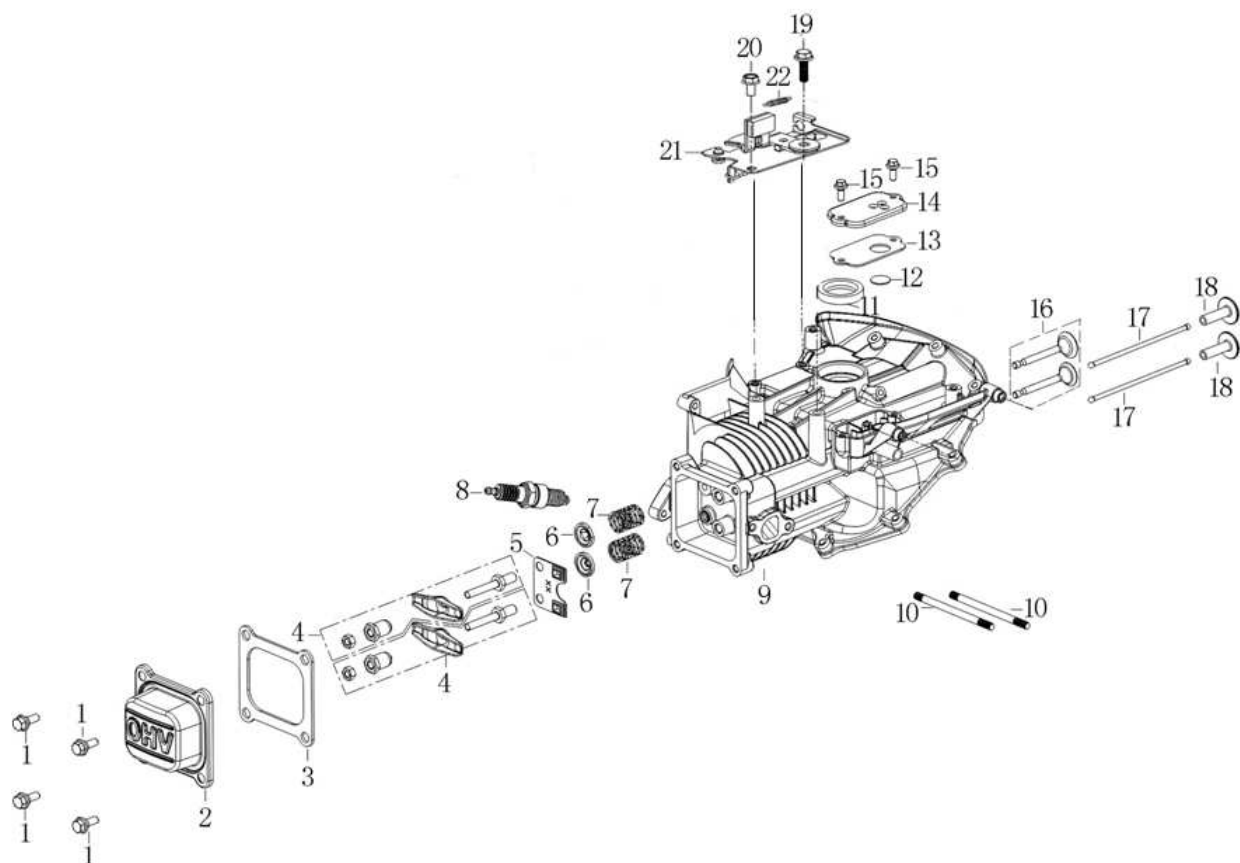

Position	Part number	Název	Name
1	M-06*16,5	Šroub M6x16,5	Bolt M6x16,5
2	540011013	Ventilové víko	Cylinder head cover
3	540011014	Těsnění ventilového víka	Cylinder head cover gasket
4	540011015	Vahadlo ventilu kompletní	Valve rocker assembly
5	540011016	Vodící deska ventilu	Valve guide plate
6	140380020-0001	Podložka pružiny ventilu	Valve spring washer
7	540011018	Pružina ventilu	Valve spring
8	746001076	Svíčka F7RTC	Spark plug F7RTC
9	546011009	Kliková skříň	Crankcase
10	540011076	Svorník M6x91	Stud bolt M6x91
11	553SX1059	Gufero 25x38x7	Oil seal 25x38x7
12	540011029	Membrána odvodušnění	Breathing membrane
13	540011030	Těsnění odvodušnění	Breathing gasket
14	540011031	Kryt odvodušnění	Breathing cover
15	S-05*12	Šroub M5x12	Bolt M5x12
16	500550034-0001	Ventily set	Valve set
17	540011041	Zdvihací tyčka ventilu	Valve pushing rod
18	140690002-0001	Zdvihátko	Tappet
19	S-06*20	Šroub M6x20	Bolt M6x20
20	540011025	Šroub M6x14	Bolt M6x14
21	540011027	Brzda motoru	Engine brake
22	540011040	Pružina	Spring

Position	Part number	Název	Name
1	540011001	Šroub M6x25	Bolt M6x25
2	081118-100	Gufero 25x41,25x6	Oil seal 25x41,25x6
3	540011003	Víko skříně	Crankcase cover
4	540011004	Olejová měrka	Oil disptick
5	540011005	Čep	Pin
6	540011006	Regulátor otáček kompletní	Governor gear assembly
7	S-05*12	Šroub M5x12	Bolt M5x12
8	555602016	Ovládací táhlo regulátoru	Governor control rod
9	555602017	Podložka	Washer
10	25100123501	Gufero 6x11x4	Oil seal 6x11x4
11	381350004-0001	Závlačka	Cotter pin
12	380250002-0001	Šroub M6x21	Bolt M6x21
13	540011068	Páka regulátoru	Governor lever
14	M-06	Matice M6	Nut M6
15	546011037	Pružina	Spring
16	546011038	Držák pružiny	Spring bracket