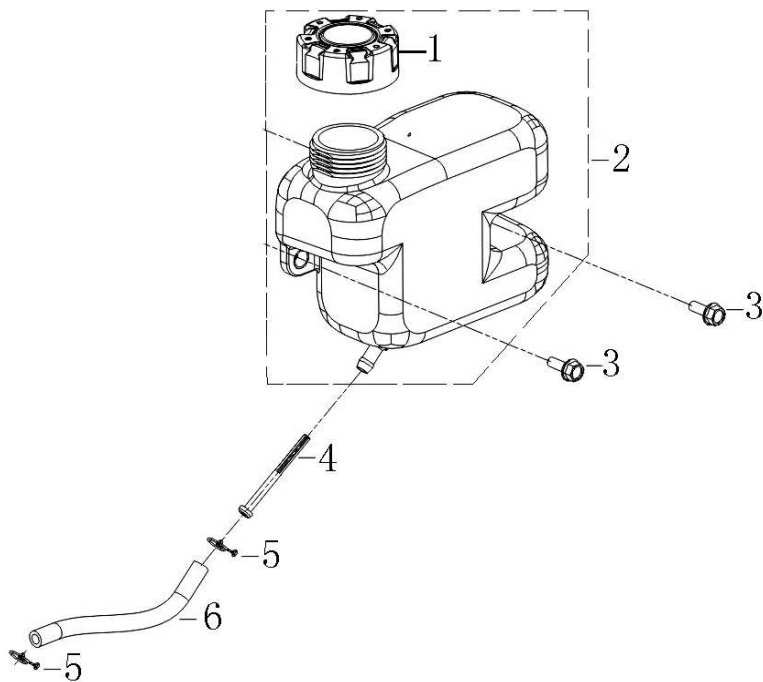

Position	Part number	Název	Name
1	170870094-0001	Palivová zátka	Fuel tank cap
2	540011049	Palivová nádrž	Fuel tank
3	S-06*15	Šroub M6x15	Bolt M6x15
4	170010017-0001	Palivový filtr	Fuel filter
5	380950190-0001	Svorka hadičky	Fuel tube clip
6	540011053	Palivová hadička	Fuel tube