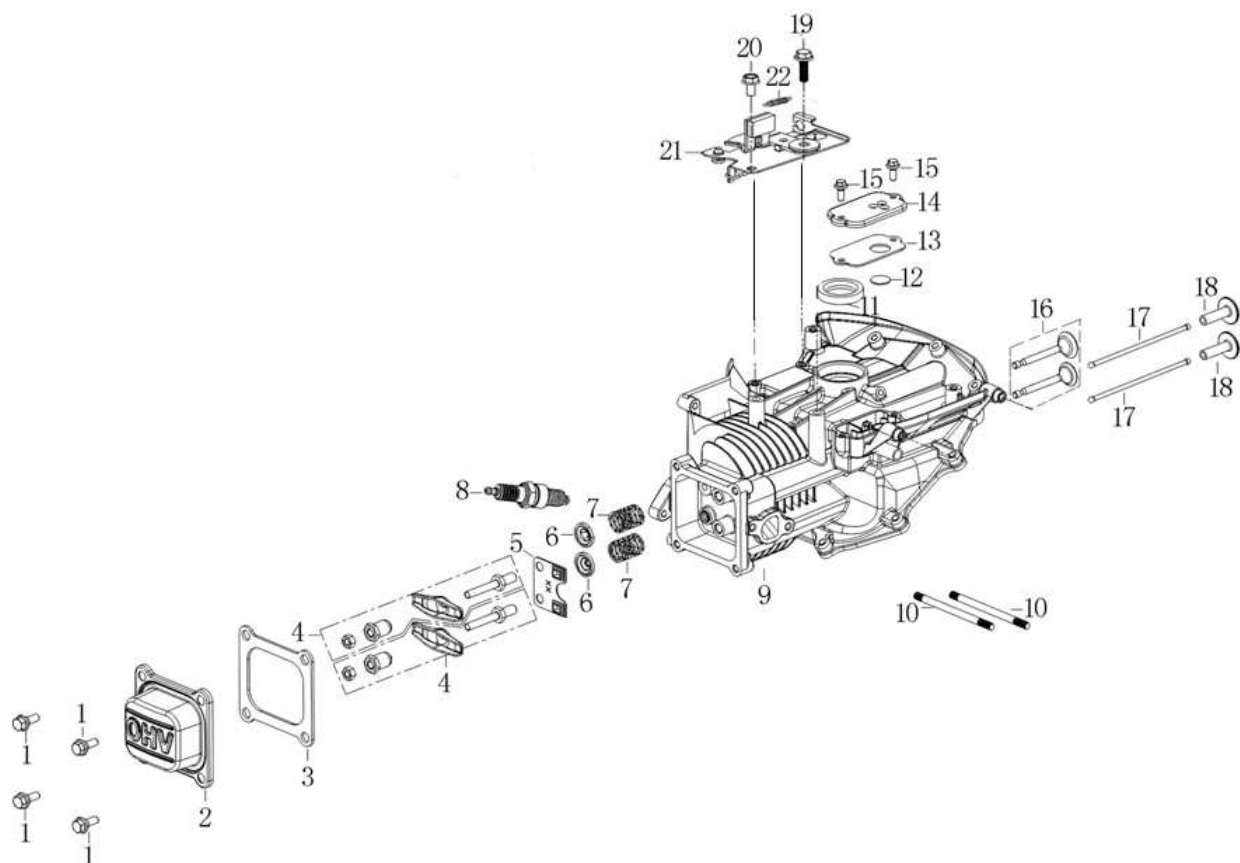

Position	Part number	Název	Name
1	M-06*16,5	Šroub M6x16,5	Bolt M6x16,5
2	540011013	Ventilové víko	Cylinder head cover
3	540011014	Těsnění ventilového víka	Cylinder head cover gasket
4	540011015	Vahadlo ventilu kompletní	Valve rocker assembly
5	540011016	Vodící deska ventilu	Valve guide plate
6	140380020-0001	Podložka pružiny ventilu	Valve spring washer
7	540011018	Pružina ventilu	Valve spring
8	746001076	Svíčka F7RTC	Spark plug F7RTC
9	546011009	Kliková skříň	Crankcase
10	540011076	Švorník M6x91	Stud bolt M6x91
11	553SX1059	Gufero 25x38x7	Oil seal 25x38x7
12	540011029	Membrána odvodušnění	Breathing membrane
13	540011030	Těsnění odvodušnění	Breathing gasket
14	540011031	Kryt odvodušnění	Breathing cover
15	S-05*12	Šroub M5x12	Bolt M5x12
16	500550034-0001	Ventily set	Valve set
17	540011041	Zdvihací tyčka ventilu	Valve pushing rod
18	140690002-0001	Zdvihátko	Tappet
19	S-06*20	Šroub M6x20	Bolt M6x20
20	540011025	Šroub M6x14	Bolt M6x14
21	540011027	Brzda motoru	Engine brake
22	540011040	Pružina	Spring

Position	Part number	Název	Name
1	540011001	Šroub M6x25	Bolt M6x25
2	081118-100	Gufero 25x41,25x6	Oil seal 25x41,25x6
3	540011003	Víko skříně	Crankcase cover
4	540011004	Olejová měrka	Oil disptick
5	540011005	Čep	Pin
6	540011006	Regulátor otáček kompletní	Governor gear assembly
7	S-05*12	Šroub M5x12	Bolt M5x12
8	555602016	Ovládací táhlo regulátoru	Governor control rod
9	555602017	Podložka	Washer
10	25100123501	Gufero 6x11x4	Oil seal 6x11x4
11	381350004-0001	Závlačka	Cotter pin
12	380250002-0001	Šroub M6x21	Bolt M6x21
13	540011068	Páka regulátoru	Governor lever
14	M-06	Matice M6	Nut M6
15	546011037	Pružina	Spring
16	546011038	Držák pružiny	Spring bracket