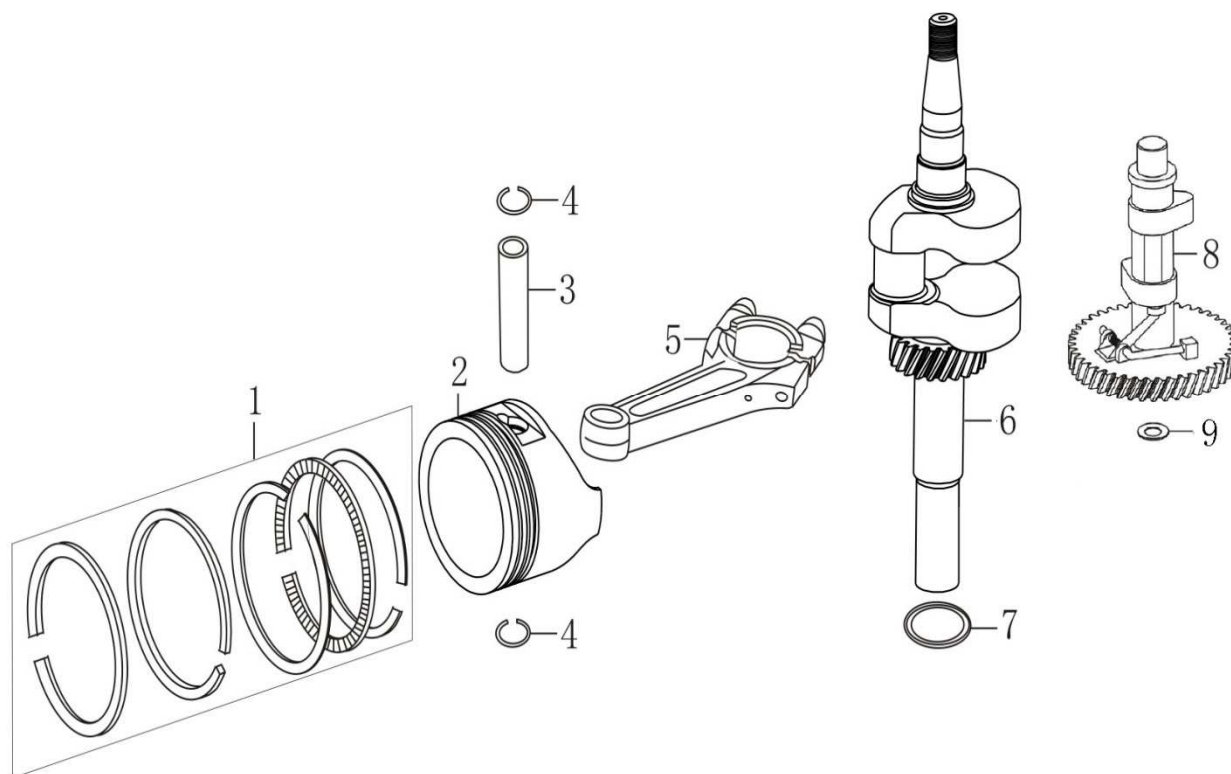

Position	Part number	Název	Name
1	M-06*16,5	Šroub M6x16,5	Bolt M6x16,5
2	540011013	Ventilové víko	Cylinder head cover
3	540011014	Těsnění ventilového víka	Cylinder head cover gasket
4	540011015	Vahadlo ventilu kompletní	Valve rocker assembly
5	540011016	Vodící deska ventilu	Valve guide plate
6	140380020-0001	Podložka pružiny ventilu	Valve spring washer
7	540011018	Pružina ventilu	Valve spring
8	746001076	Svíčka F7RTC	Spark plug F7RTC
9	546011009	Kliková skříň	Crankcase
10	540011076	Švorník M6x91	Stud bolt M6x91
11	553SX1059	Gufero 25x38x7	Oil seal 25x38x7
12	540011029	Membrána odvodušnění	Breathing membrane
13	540011030	Těsnění odvodušnění	Breathing gasket
14	540011031	Kryt odvodušnění	Breathing cover
15	S-05*12	Šroub M5x12	Bolt M5x12
16	500550034-0001	Ventily set	Valve set
17	540011041	Zdvihací tyčka ventilu	Valve pushing rod
18	140690002-0001	Zdvihátko	Tappet
19	S-06*20	Šroub M6x20	Bolt M6x20
20	540011025	Šroub M6x14	Bolt M6x14
21	540011027	Brzda motoru	Engine brake
22	540011040	Pružina	Spring

Position	Part number	Název	Name
1	540011001	Šroub M6x25	Bolt M6x25
2	081118-100	Gufero 25x41,25x6	Oil seal 25x41,25x6
3	540011003	Víko skříně	Crankcase cover
4	540011004	Olejová měrka	Oil disptick
5	540011005	Čep	Pin
6	540011006	Regulátor otáček kompletní	Governor gear assembly
7	S-05*12	Šroub M5x12	Bolt M5x12
8	555602016	Ovládací táhlo regulátoru	Governor control rod
9	555602017	Podložka	Washer
10	25100123501	Gufero 6x11x4	Oil seal 6x11x4
11	381350004-0001	Závlačka	Cotter pin
12	380250002-0001	Šroub M6x21	Bolt M6x21
13	540011068	Páka regulátoru	Governor lever
14	M-06	Matice M6	Nut M6
15	546011037	Pružina	Spring
16	546011038	Držák pružiny	Spring bracket