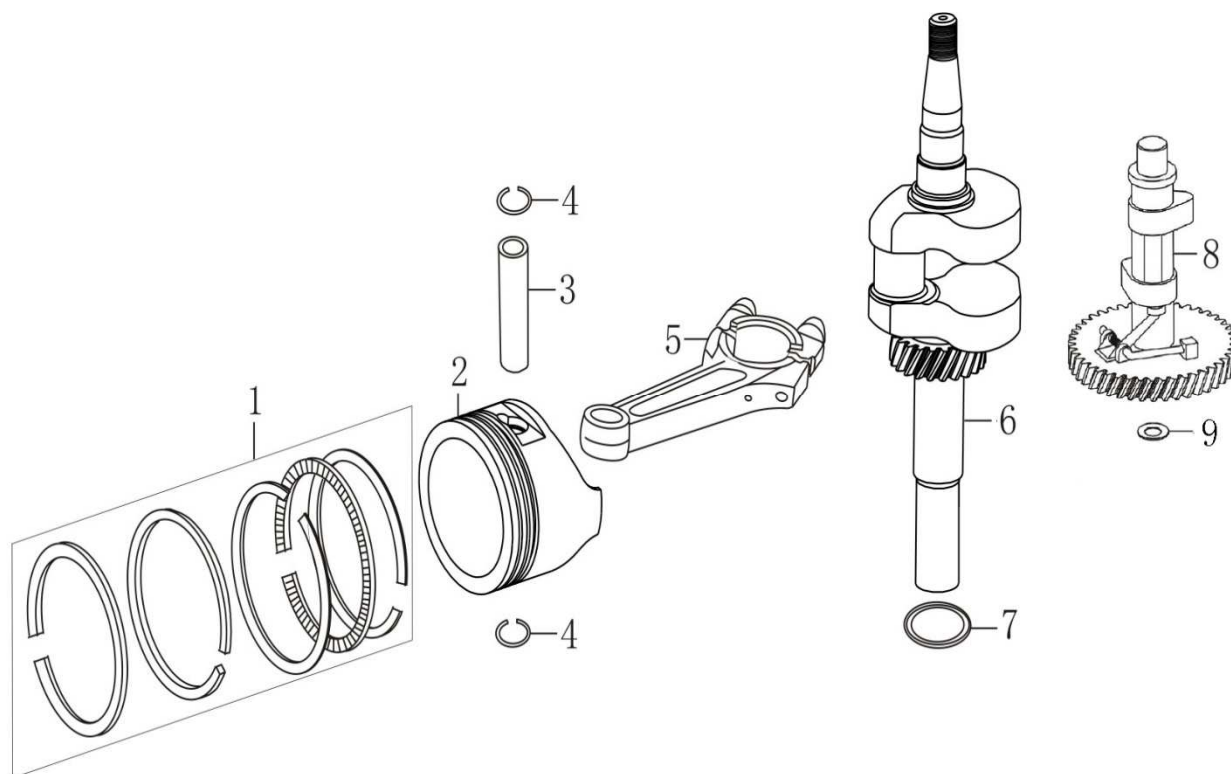

Position	Part number	Název	Name
1	M-06*16,5	Šroub M6x16,5	Bolt M6x16,5
2	540011013	Ventilové víko	Cylinder head cover
3	540011014	Těsnění ventilového víka	Cylinder head cover gasket
4	540011015	Vahadlo ventilu kompletní	Valve rocker assembly
5	540011016	Vodící deska ventilu	Valve guide plate
6	140380020-0001	Podložka pružiny ventilu	Valve spring washer
7	540011018	Pružina ventilu	Valve spring
8	746001076	Svíčka F7RTC	Spark plug F7RTC
9	546011009	Kliková skříň	Crankcase
10	540011076	Svorník M6x91	Stud bolt M6x91
11	553SX1059	Gufero 25x38x7	Oil seal 25x38x7
12	540011029	Membrána odvodušnění	Breathing membrane
13	540011030	Těsnění odvodušnění	Breathing gasket
14	540011031	Kryt odvodušnění	Breathing cover
15	S-05*12	Šroub M5x12	Bolt M5x12
16	500550034-0001	Ventily set	Valve set
17	540011041	Zdvihací tyčka ventilu	Valve pushing rod
18	140690002-0001	Zdvihátko	Tappet
19	S-06*20	Šroub M6x20	Bolt M6x20
20	540011025	Šroub M6x14	Bolt M6x14
21	540011027	Brzda motoru	Engine brake
22	540011040	Pružina	Spring

Position	Part number	Název	Name
1	540011001	Šroub M6x25	Bolt M6x25
2	081118-100	Gufero 25x41,25x6	Oil seal 25x41,25x6
3	540011003	Víko skříně	Crankcase cover
4	540011004	Olejová měrka	Oil disptick
5	540011005	Čep	Pin
6	540011006	Regulátor otáček kompletní	Governor gear assembly
7	S-05*12	Šroub M5x12	Bolt M5x12
8	555602016	Ovládací táhlo regulátoru	Governor control rod
9	555602017	Podložka	Washer
10	25100123501	Gufero 6x11x4	Oil seal 6x11x4
11	381350004-0001	Závlačka	Cotter pin
12	380250002-0001	Šroub M6x21	Bolt M6x21
13	540011068	Páka regulátoru	Governor lever
14	M-06	Matice M6	Nut M6
15	546011037	Pružina	Spring
16	546011038	Držák pružiny	Spring bracket