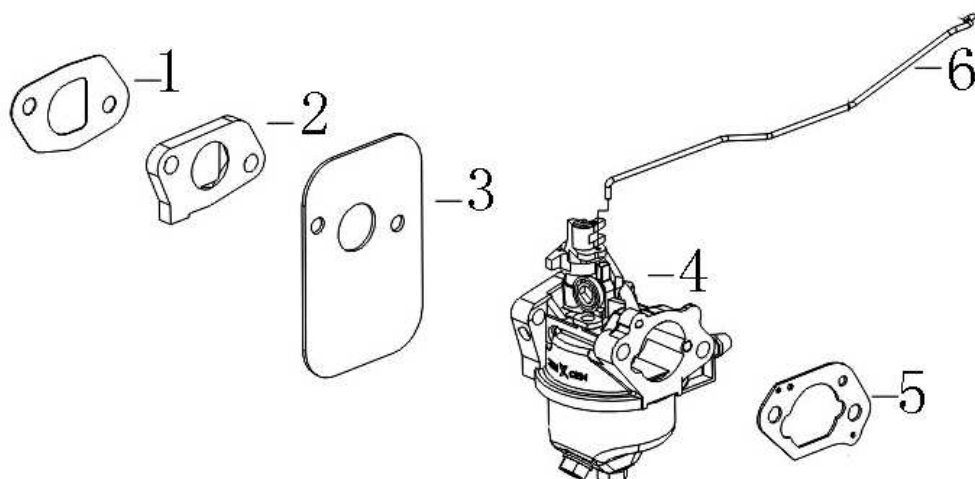

Position	Part number	Název	Name
1	540011063	Těsnění příruby karburátoru	Insulator gasket
2	170440055-0001	Příruba karburátoru	Carburetor insulator
3	540011061	Těsnění karburátoru	Carburetor gasket
4	546011062	Karburátor	Carburetor
5	540011058	Těsnění vzduchového filtru	Air filter gasket
6	540011059	Táhlo plynu	Governor lever