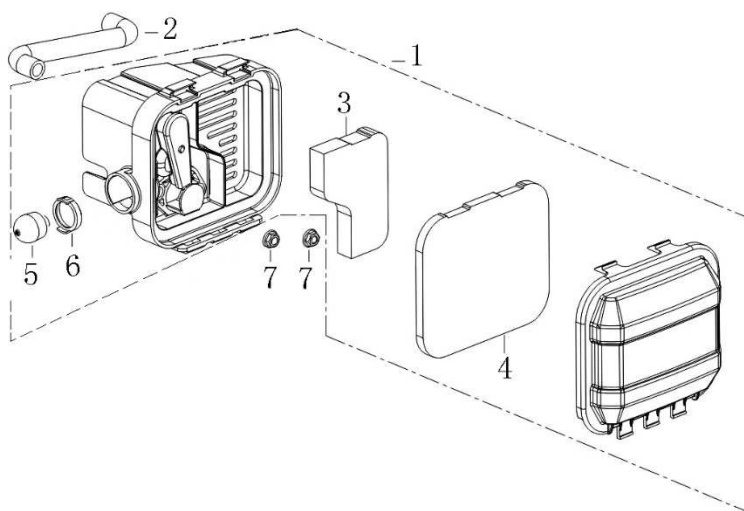

Position	Part number	Název	Name
1	540011055	Vzduchový filtr kompletní	Air filter assembly
2	540011054	Hadička odvětrání	Breathing tube
3	540011075	Vzduchový filtr	Air filter element
4	540011074	Předfiltr	Air filter
5	170260008-0001	Primer	Primer
6	173270002-0001	Objímka primeru	Primer sleeve
7	M-06	Matice M6	Nut M6