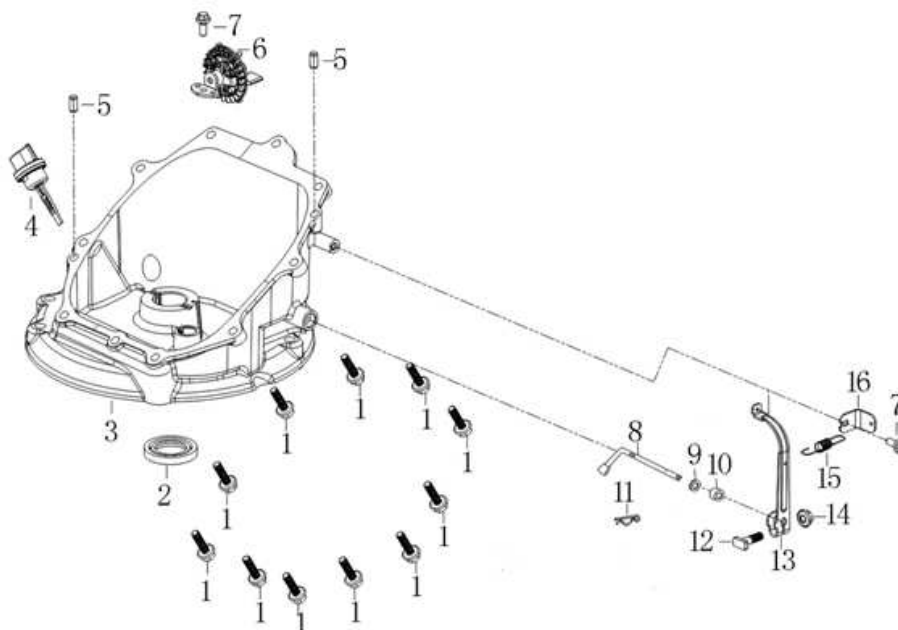

Position	Part number	Název	Name
1	M-06*16,5	Šroub M6x16,5	Bolt M6x16,5
2	540011013	Ventilové víko	Cylinder head cover
3	540011014	Těsnění ventilového víka	Cylinder head cover gasket
4	540011015	Vahadlo ventilu kompletní	Valve rocker assembly
5	540011016	Vodící deska ventilu	Valve guide plate
6	140380020-0001	Podložka pružiny ventilu	Valve spring washer
7	540011018	Pružina ventilu	Valve spring
8	746001076	Svíčka F7RTC	Spark plug F7RTC
9	546011009	Kliková skříň	Crankcase
10	540011076	Svorník M6x91	Stud bolt M6x91
11	553SX1059	Gufero 25x38x7	Oil seal 25x38x7
12	540011029	Membrána odvodušnění	Breathing membrane
13	540011030	Těsnění odvodušnění	Breathing gasket
14	540011031	Kryt odvodušnění	Breathing cover
15	S-05*12	Šroub M5x12	Bolt M5x12
16	500550034-0001	Ventily set	Valve set
17	540011041	Zdvihací tyčka ventilu	Valve pushing rod
18	140690002-0001	Zdvihátko	Tappet
19	S-06*20	Šroub M6x20	Bolt M6x20
20	540011025	Šroub M6x14	Bolt M6x14
21	540011027	Brzda motoru	Engine brake
22	540011040	Pružina	Spring

Position	Part number	Název	Name
1	540011001	Šroub M6x25	Bolt M6x25
2	081118-100	Gufero 25x41,25x6	Oil seal 25x41,25x6
3	540011003	Víko skříně	Crankcase cover
4	540011004	Olejová měrka	Oil disptick
5	540011005	Čep	Pin
6	540011006	Regulátor otáček kompletní	Governor gear assembly
7	S-05*12	Šroub M5x12	Bolt M5x12
8	555602016	Ovládací táhlo regulátoru	Governor control rod
9	555602017	Podložka	Washer
10	25100123501	Gufero 6x11x4	Oil seal 6x11x4
11	381350004-0001	Závlačka	Cotter pin
12	380250002-0001	Šroub M6x21	Bolt M6x21
13	540011068	Páka regulátoru	Governor lever
14	M-06	Matice M6	Nut M6
15	546011037	Pružina	Spring
16	546011038	Držák pružiny	Spring bracket