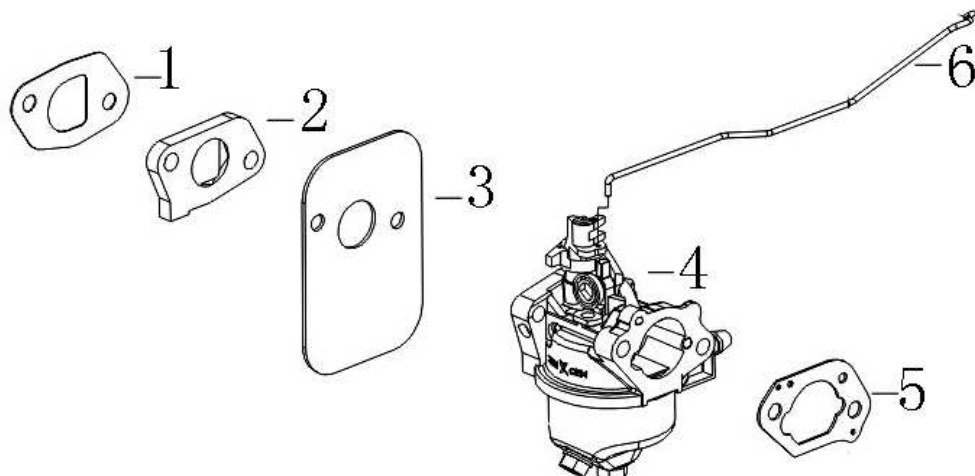

Position	Part number	Název	Name
1	540011063	Těsnění příruby karburátoru	Insulator gasket
2	170440055-0001	Příruba karburátoru	Carburetor insulator
3	540011061	Těsnění karburátoru	Carburetor gasket
4	546011062	Karburátor	Carburetor
5	540011058	Těsnění vzduchového filtru	Air filter gasket
6	540011059	Táhlo plynu	Governor lever