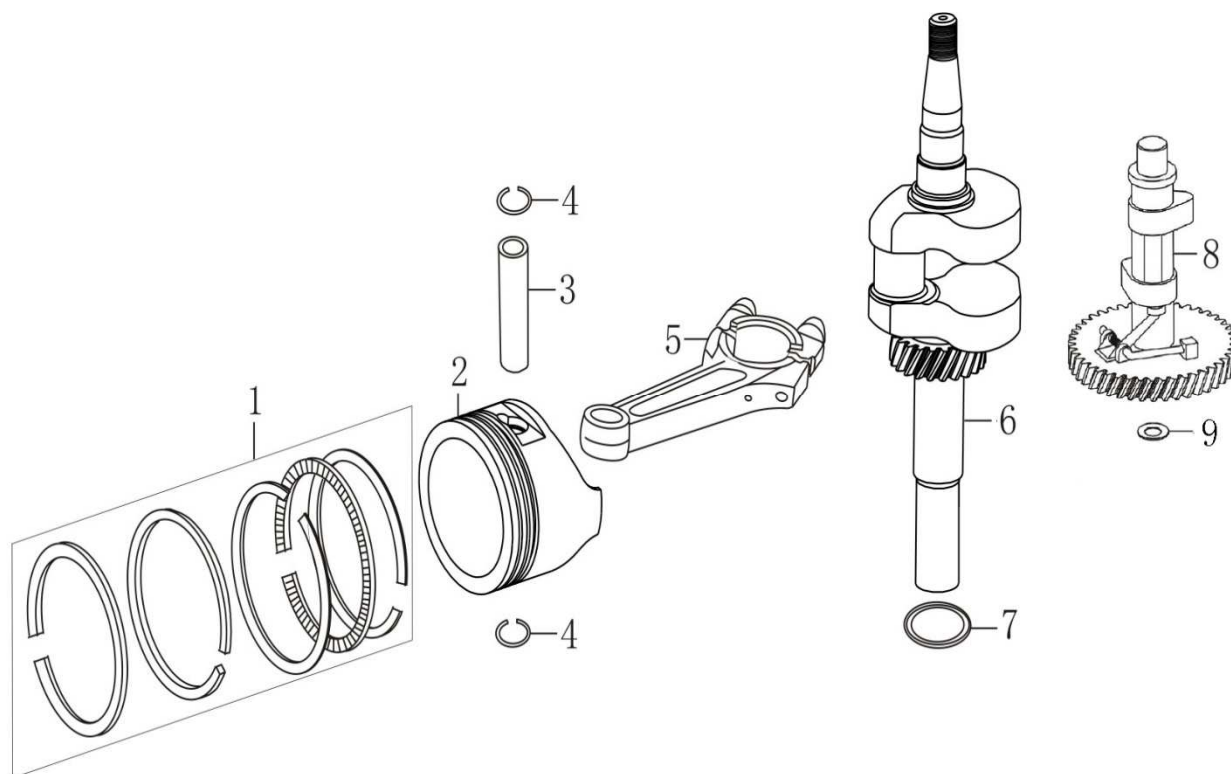

Position	Part number	Název	Name
1	M-06*16,5	Šroub M6x16,5	Bolt M6x16,5
2	540011013	Ventilové víko	Cylinder head cover
3	540011014	Těsnění ventilového víka	Cylinder head cover gasket
4	540011015	Vahadlo ventilu kompletní	Valve rocker assembly
5	540011016	Vodící deska ventilu	Valve guide plate
6	140380020-0001	Podložka pružiny ventilu	Valve spring washer
7	540011018	Pružina ventilu	Valve spring
8	A969P	Svíčka zapalování	Spark plug
9	546011009	Kliková skříň	Crankcase
10	540011076	Svorník M6x91	Stud bolt M6x91
11	553SX1059	Gufero 25x38x7	Oil seal 25x38x7
12	540011029	Membrána odvodušnění	Breathing membrane
13	540011030	Těsnění odvodušnění	Breathing gasket
14	540011031	Kryt odvodušnění	Breathing cover
15	S-05*12	Šroub M5x12	Bolt M5x12
16	500550034-0001	Ventily set	Valve set
17	540011041	Zdvihací tyčka ventilu	Valve pushing rod
18	140690002-0001	Zdvihátko	Tappet
19	S-06*20	Šroub M6x20	Bolt M6x20
20	540011025	Šroub M6x14	Bolt M6x14
21	540011027	Brzda motoru	Engine brake
22	540011040	Pružina	Spring

Position	Part number	Název	Name
1	540011001	Šroub M6x25	Bolt M6x25
2	081118-100	Gufero 25x41,25x6	Oil seal 25x41,25x6
3	540011003	Víko skříně	Crankcase cover
4	540011004	Olejová měrka	Oil disptick
5	540011005	Čep	Pin
6	540011006	Regulátor otáček kompletní	Governor gear assembly
7	S-05*12	Šroub M5x12	Bolt M5x12
8	555602016	Ovládací táhlo regulátoru	Governor control rod
9	555602017	Podložka	Washer
10	25100123501	Gufero 6x11x4	Oil seal 6x11x4
11	381350004-0001	Závlačka	Cotter pin
12	380250002-0001	Šroub M6x21	Bolt M6x21
13	540011068	Páka regulátoru	Governor lever
14	M-06	Matice M6	Nut M6
15	546011037	Pružina	Spring
16	546011038	Držák pružiny	Spring bracket