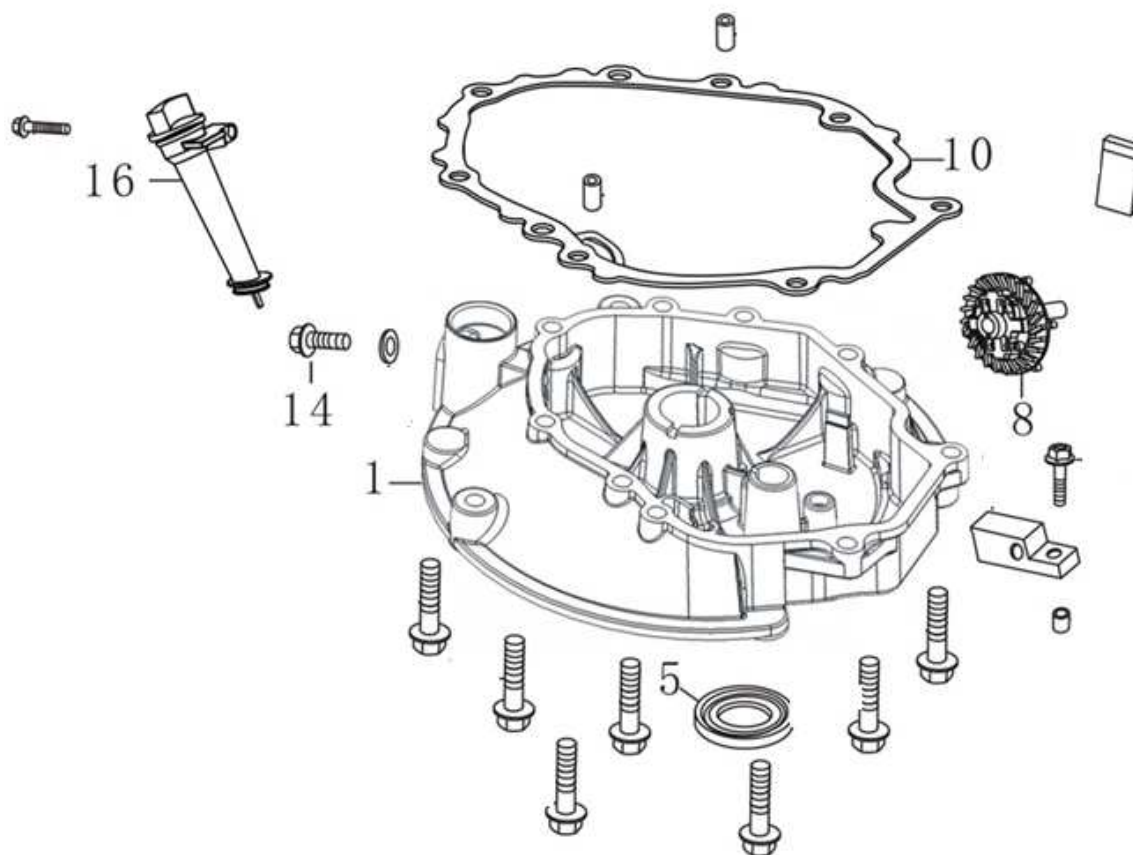

Position	Part number	Název	Name
7	553SX1059	Gufero 25x38x7	Oil seal 25x38x7
11	110840010-T320	Kryt odvodušnění	Breathing cover
13	110850010-T320	Těsnění odvodušnění	Breathing gasket
15	381140388-T321	Pružina	Spring
16	293030005-T321	Deska regulátoru	Governor board
18	380740522-T320	Palivová hadička	Fuel tube
19	171630010-T320	Ovládací táhlo regulátoru	Governor control rod
21	25100123501	Gufero 6x11x4	Oil seal 6x11x4