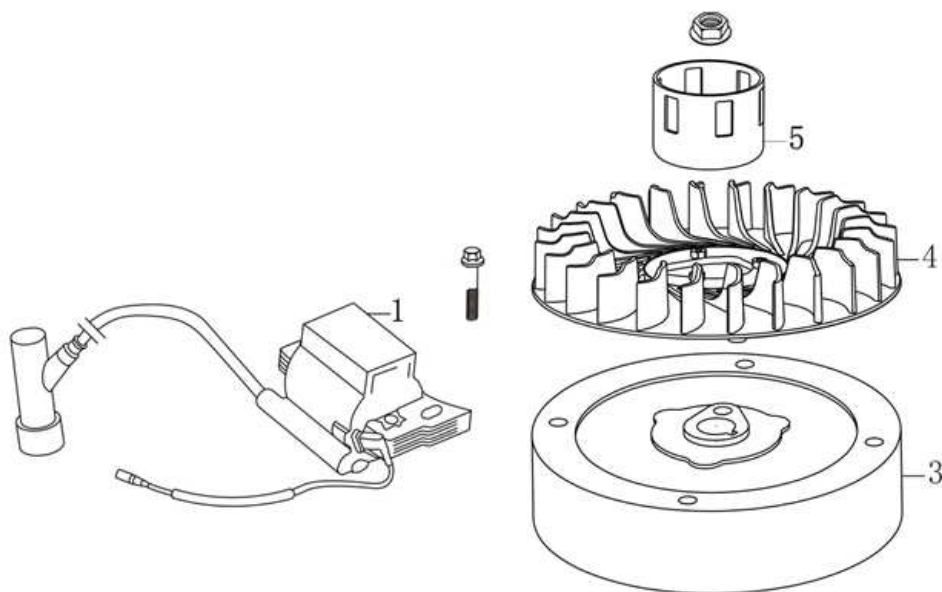

Position	Part number	Název	Name
1	270920177-T320	Cívka zapalování	Ignition coil
3	270020096-T320	Setrvačnik	Flywheel
4	160180015-T320	Ventilátor	Fan
5	193590005-T040	Miska startéru	Starter idle pulley