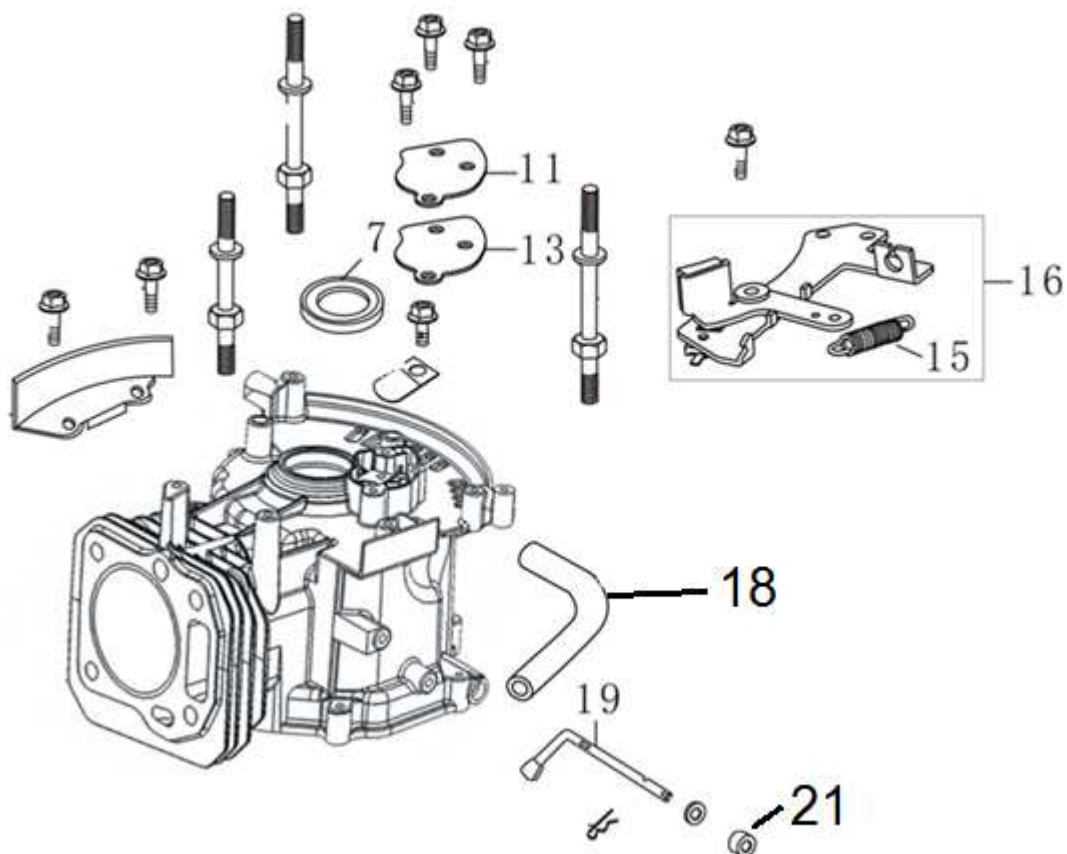

Position	Part number	Název	Name
7	553SX1059	Gufero 25x38x7	Oil seal 25x38x7
11	110840010-T320	Kryt odvodušnění	Breathing cover
13	110850010-T320	Těsnění odvodušnění	Breathing gasket
15	381140388-T321	Pružina	Spring
16	293030005-T321	Deska regulátoru	Governor board
18	380740522-T320	Palivová hadička	Fuel tube
19	171630010-T320	Ovládací táhlo regulátoru	Governor control rod
21	25100123501	Gufero 6x11x4	Oil seal 6x11x4

Position	Part number	Název	Name
1	140450022-T040	Vahadlo ventilu	Valve rocker assembly
3	140380020-T320	Sedlo pružiny ventilu	Valve spring seat
4	140340022-T040	Pružina ventilu	Valve spring
5	500550034-T320	Ventily - set	Valve set
6	140710003-T320	Vodící deska ventilu	Valve guide plate
7	140670028-T302	Zdvihací tyčka ventilu	Valve push rod
8	140690002-T040	Zdvihátko	Tappet
9	140020058-T320	Vačková hřídel	Camshaft

Position	Part number	Název	Name
1	171650004-T320	Táhlo	Throttle rod
3	171610003-T320	Pružina	Governor rod spring
4	171590018-T320	Táhlo plynu	Governor rod
5	171680038-T321	Deska regulátoru	Governor board
6	171600018-T320	Vratná pružina	Return spring
9	171620015-T320	Páka regulátoru	Governor lever