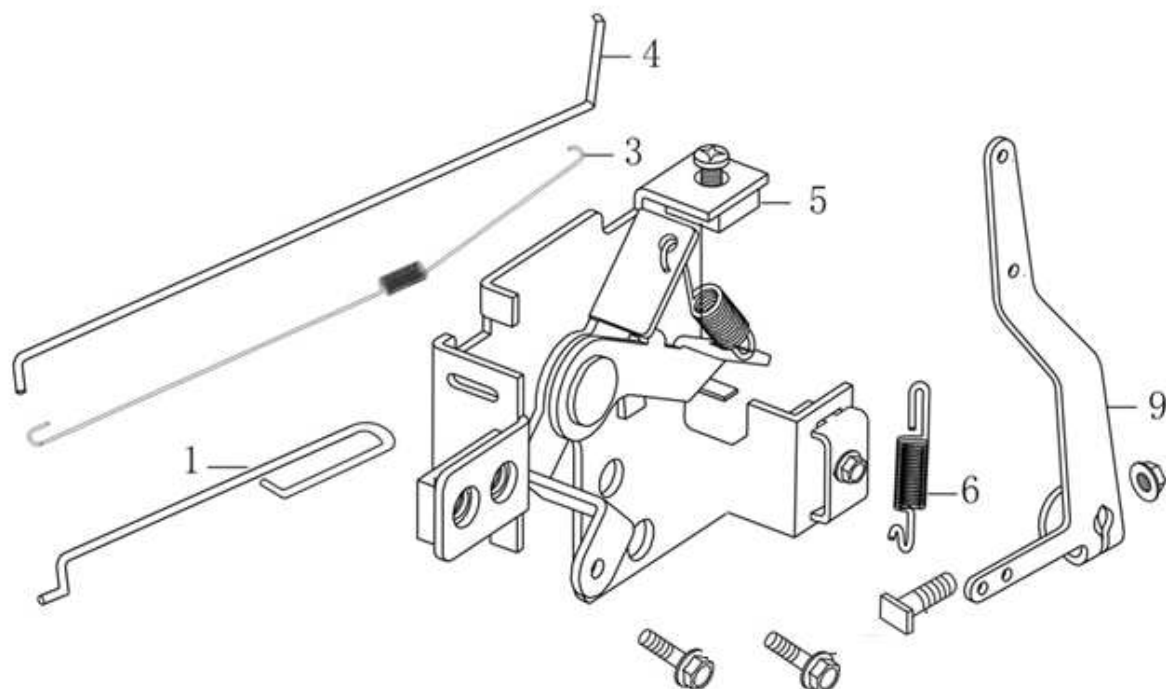

Position	Part number	Název	Name
7	553SX1059	Gufero 25x38x7	Oil seal 25x38x7
11	110840010-T320	Kryt odvodušnění	Breathing cover
13	110850010-T320	Těsnění odvodušnění	Breathing gasket
15	381140388-T321	Pružina	Spring
16	293030005-T321	Deska regulátoru	Governor board
18	380740522-T320	Palivová hadička	Fuel tube
19	171630010-T320	Ovládací táhlo regulátoru	Governor control rod
21	25100123501	Gufero 6x11x4	Oil seal 6x11x4

Position	Part number	Název	Name
1	140450022-T040	Vahadlo ventilu	Valve rocker assembly
3	140380020-T320	Sedlo pružiny ventilu	Valve spring seat
4	140340022-T040	Pružina ventilu	Valve spring
5	500550034-T320	Ventily - set	Valve set
6	140710003-T320	Vodící deska ventilu	Valve guide plate
7	140670028-T302	Zdvihací tyčka ventilu	Valve push rod
8	140690002-T040	Zdvihátko	Tappet
9	140020058-T320	Vačková hřídel	Camshaft

Position	Part number	Název	Name
1	193490062-T320	Startér kompletní	Starter assembly
3	193690002-T320	Kryt startéru	Starter cover
5	160210022-T320	Kryt motoru	Engine cover

Position	Part number	Název	Name
1	170430148-T320	Těsnění příruby karburátoru	Insulator gasket
2	170440055-T320	Příruba karburátoru	Carburetor insulator
3	170430147-T320	Těsnění karburátoru	Carburetor gasket
4	170450004-T320	Izolační těsnění karburátoru	Carburetor gasket
11	170020451-T320	Karburátor	Carburetor
12	170430067-T320	Těsnění vzduchového filtru	Air filter gasket

Position	Part number	Název	Name
1	171650004-T320	Táhlo	Throttle rod
3	171610003-T320	Pružina	Governor rod spring
4	171590018-T320	Táhlo plynu	Governor rod
5	171680038-T321	Deska regulátoru	Governor board
6	171600018-T320	Vratná pružina	Return spring
9	171620015-T320	Páka regulátoru	Governor lever