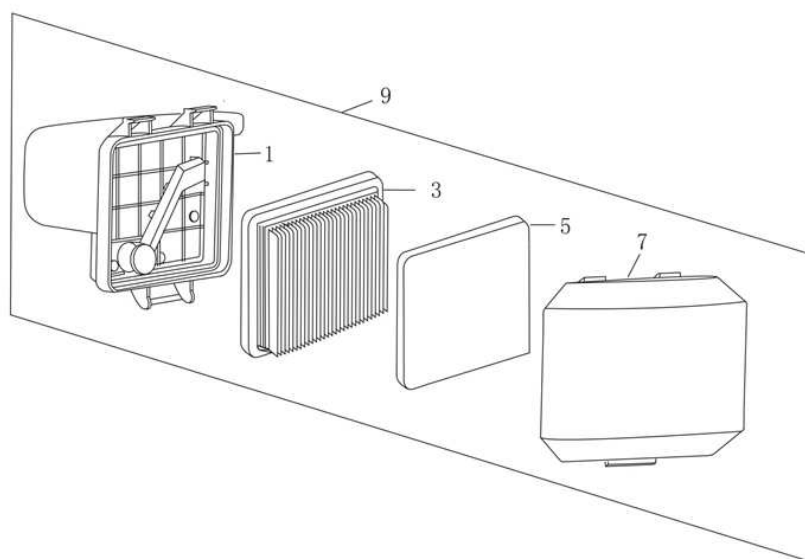

Position	Part number	Název	Name
1	180280052-T320	Příruba vzduchového filtru	Air filter base
3	180130178-T321	Vzduchový filtr	Air filter element
5	180130157-T320	Předfiltr	Air filter sponge
7	180070175-T320	Kryt vzduchového filtru	Air filter cover
9	180020597-T320	Vzduchový filtr kompletní	Air filter assembly