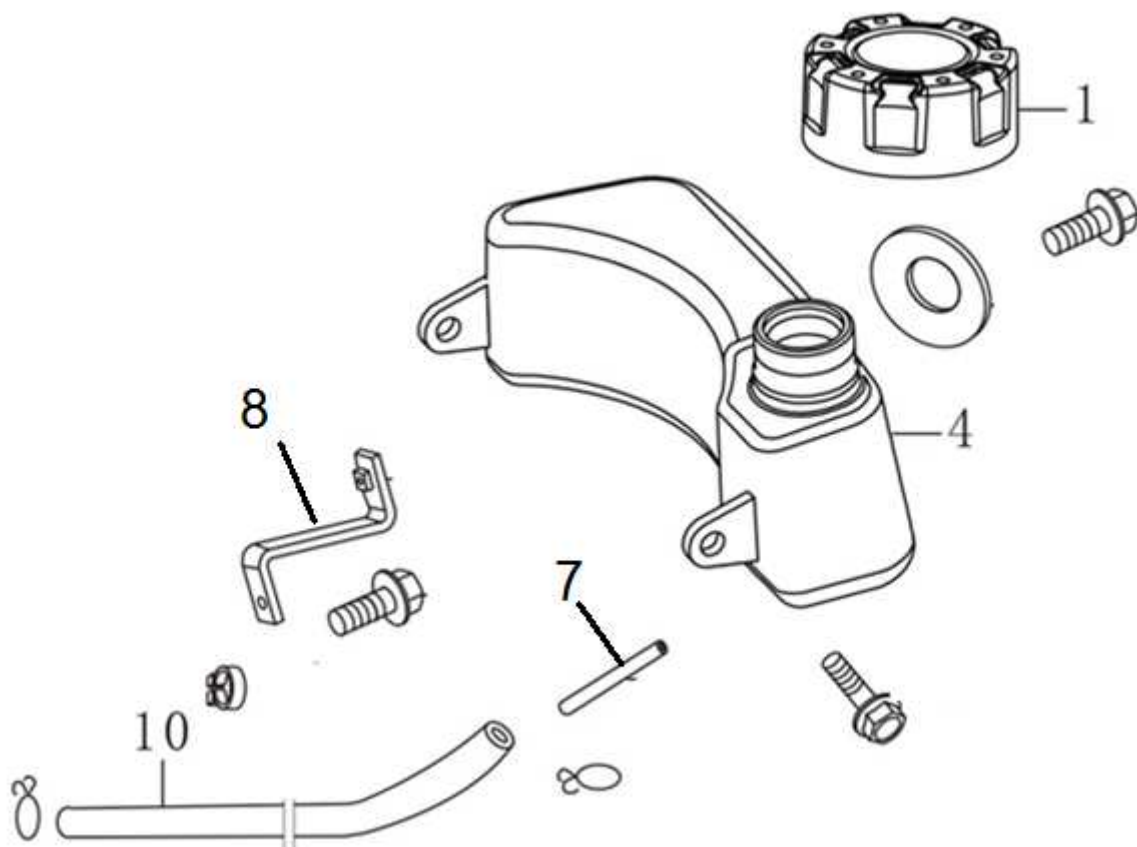

Position	Part number	Název	Name
1	170870094-0001	Palivová zátka	Fuel tank cap
4	170500539-T320	Palivová nádrž	Fuel tank
7	170010017-0001	Palivový filtr	Fuel filter
8	170650010-T320	Držák nádrže	Fuel tank holder
10	380750202-0001	Palivová hadička	Fuel tube