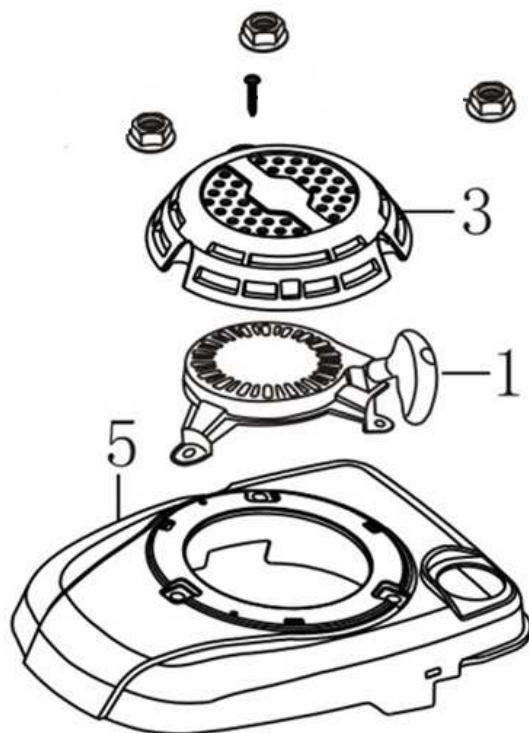

Position	Part number	Název	Name
2	120230083-T320	Ventilové víko	Cylinder head cover
3	120250032-T320	Těsnění ventilového víka	Cylinder head cover gasket
4	A969P	Svíčka zapalování	Spark plug
6	120080288-T320	Hlava válce	Cylinder head
8	555601007	Svorník M6x95	Stud bolt M6x95
10	120150185-T320	Těsnění hlavy válce	Cylinder head gasket

Position	Part number	Název	Name
7	553SX1059	Gufero 25x38x7	Oil seal 25x38x7
11	110840010-T320	Kryt odvodušnění	Breathing cover
13	110850010-T320	Těsnění odvodušnění	Breathing gasket
15	381140388-T321	Pružina	Spring
16	293030005-T321	Deska regulátoru	Governor board
18	380740522-T320	Palivová hadička	Fuel tube
19	171630010-T320	Ovládací táhlo regulátoru	Governor control rod
21	25100123501	Gufero 6x11x4	Oil seal 6x11x4

Position	Part number	Název	Name
1	140450022-T040	Vahadlo ventilu	Valve rocker assembly
3	140380020-T320	Sedlo pružiny ventilu	Valve spring seat
4	140340022-T040	Pružina ventilu	Valve spring
5	500550034-T320	Ventily - set	Valve set
6	140710003-T320	Vodící deska ventilu	Valve guide plate
7	140670028-T302	Zdvihací tyčka ventilu	Valve push rod
8	140690002-T040	Zdvihátko	Tappet
9	140020058-T320	Vačková hřídel	Camshaft

Position	Part number	Název	Name
1	171650004-T320	Táhlo	Throttle rod
3	171610003-T320	Pružina	Governor rod spring
4	171590018-T320	Táhlo plynu	Governor rod
5	171680038-T321	Deska regulátoru	Governor board
6	171600018-T320	Vratná pružina	Return spring
9	171620015-T320	Páka regulátoru	Governor lever