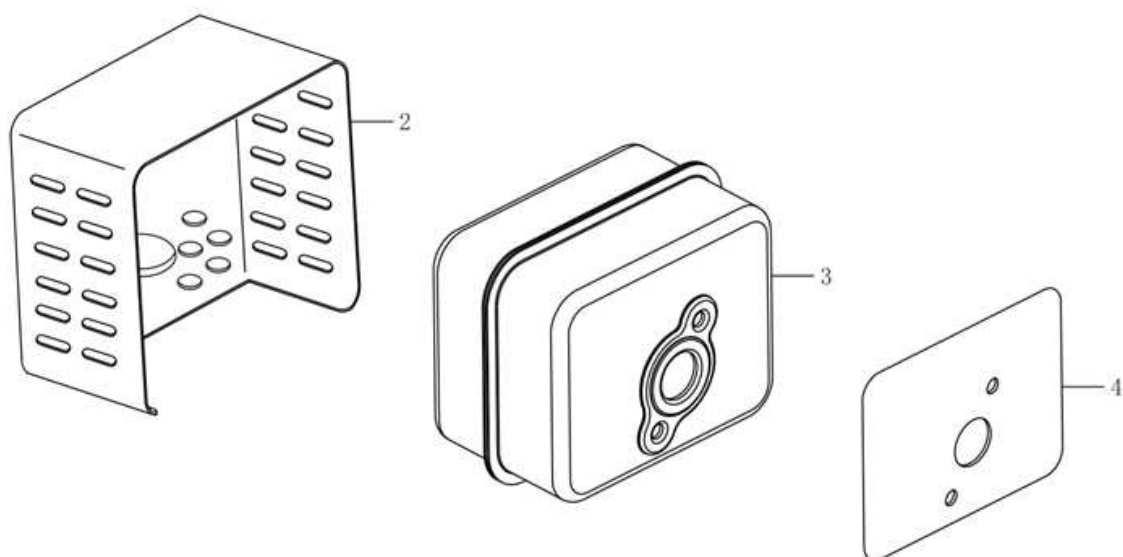

Position	Part number	Název	Name
2	180960026-T320	Kryt výfuku	Muffler cover
3	180571313-T320	Výfuk	Muffler
4	180660073-T320	Těsnění výfuku	Muffler gasket