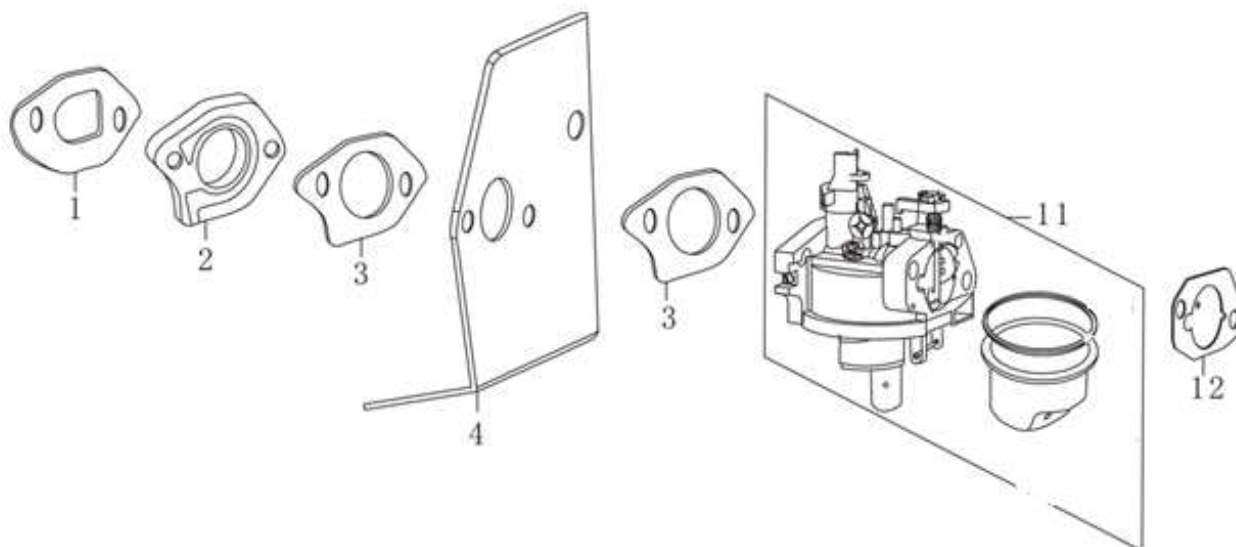

Position	Part number	Název	Name
1	170430148-T320	Těsnění příruby karburátoru	Insulator gasket
2	170440055-T320	Příruba karburátoru	Carburetor insulator
3	170430147-T320	Těsnění karburátoru	Carburetor gasket
4	170450004-T320	Izolační těsnění karburátoru	Carburetor gasket
11	170020451-T320	Karburátor	Carburetor
12	170430067-T320	Těsnění vzduchového filtru	Air filter gasket