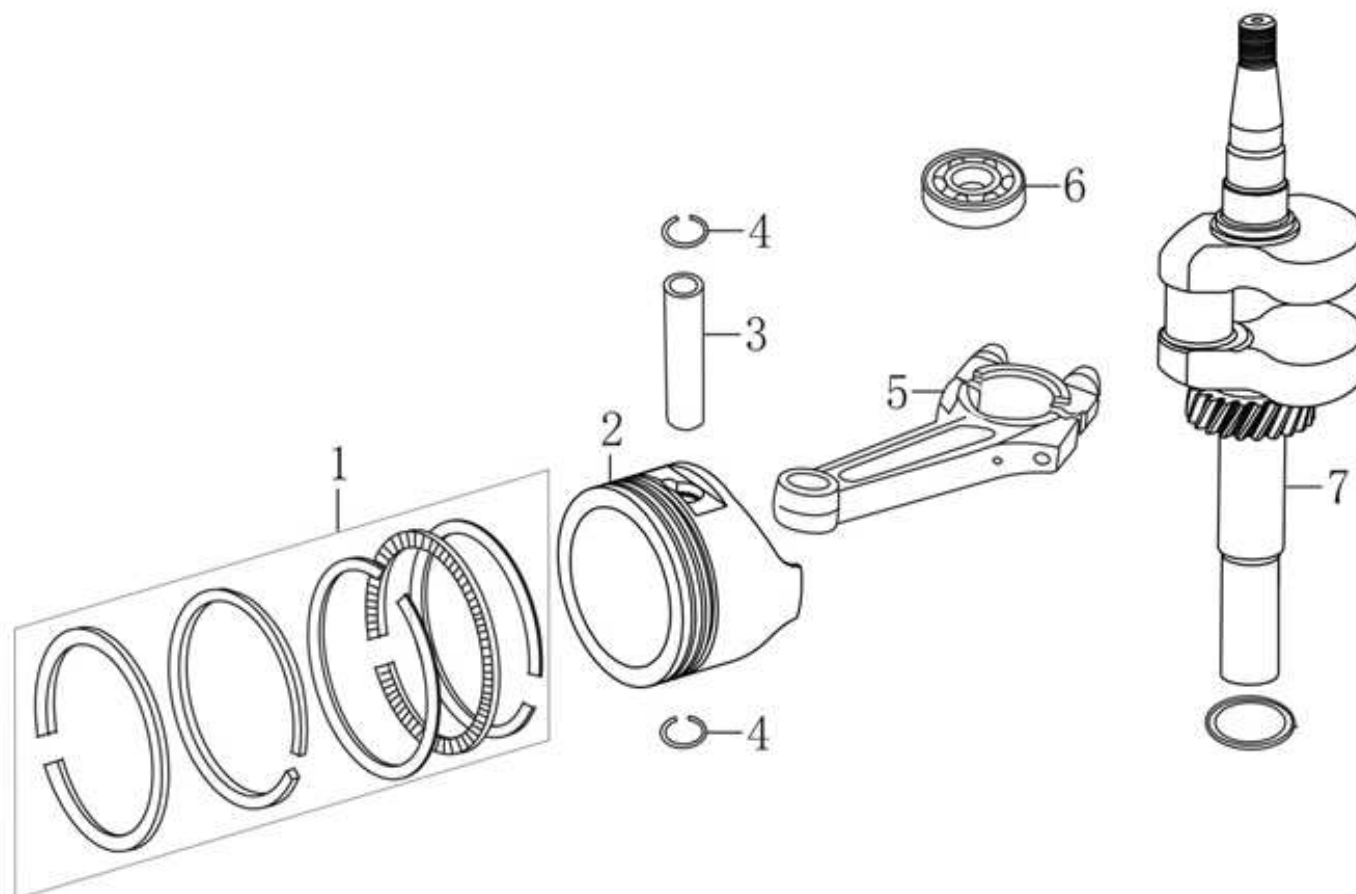

Position	Part number	Název	Name
1	130070085-T320	Pístní kroužky set	Piston ring set
2	130030092-T320	Píst	Piston
3	130060030-T030	Pístní čep	Piston pin
4	380560055-T030	Pojistka pístního čepu	Piston pin clip
5	130150051-T320	Ojnice	Connecting rod
6	6205	Ložisko 6205	Bearing 6205
7	130290107-T320	Kliková hřídel	Crankshaft