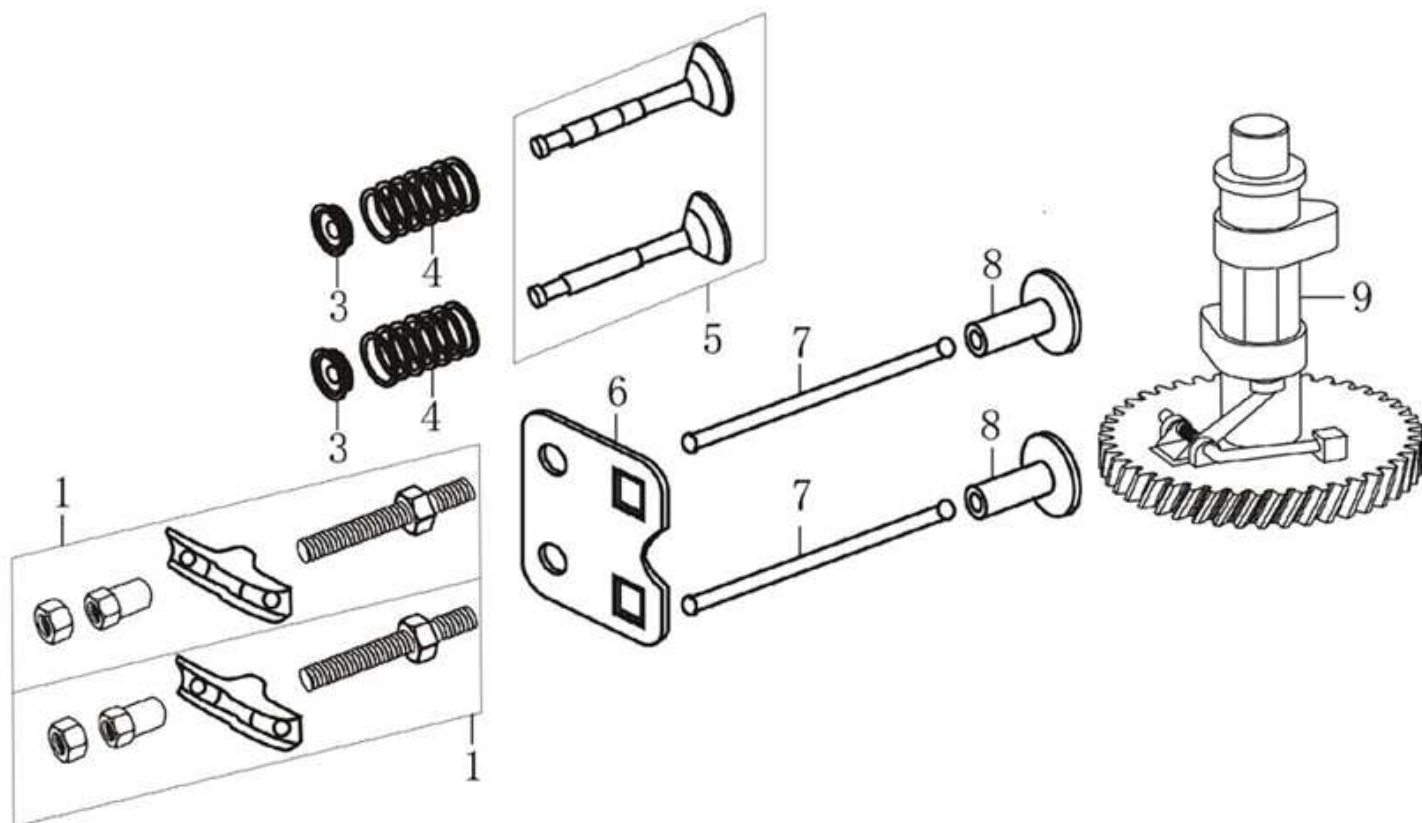

Position	Part number	Název	Name
2	120230083-T320	Ventilové víko	Cylinder head cover
3	120250032-T320	Těsnění ventilového víka	Cylinder head cover gasket
4	A969P	Svíčka zapalování	Spark plug
6	120080288-T320	Hlava válce	Cylinder head
8	555601007	Svorník M6x95	Stud bolt M6x95
10	120150185-T320	Těsnění hlavy válce	Cylinder head gasket

Position	Part number	Název	Name
7	553SX1059	Gufero 25x38x7	Oil seal 25x38x7
11	110840010-T320	Kryt odvodušnění	Breathing cover
13	110850010-T320	Těsnění odvodušnění	Breathing gasket
15	381140388-T321	Pružina	Spring
16	293030005-T321	Deska regulátoru	Governor board
18	380740522-T320	Palivová hadička	Fuel tube
19	171630010-T320	Ovládací táhlo regulátoru	Governor control rod
21	25100123501	Gufero 6x11x4	Oil seal 6x11x4

Position	Part number	Název	Name
1	140450022-T040	Vahadlo ventilu	Valve rocker assembly
3	140380020-T320	Sedlo pružiny ventilu	Valve spring seat
4	140340022-T040	Pružina ventilu	Valve spring
5	500550034-T320	Ventily - set	Valve set
6	140710003-T320	Vodící deska ventilu	Valve guide plate
7	140670028-T302	Zdvihací tyčka ventilu	Valve push rod
8	140690002-T040	Zdvihátko	Tappet
9	140020058-T320	Vačková hřídel	Camshaft

Position	Part number	Název	Name
1	171650004-T320	Táhlo	Throttle rod
3	171610003-T320	Pružina	Governor rod spring
4	171590018-T320	Táhlo plynu	Governor rod
5	171680038-T321	Deska regulátoru	Governor board
6	171600018-T320	Vratná pružina	Return spring
9	171620015-T320	Páka regulátoru	Governor lever