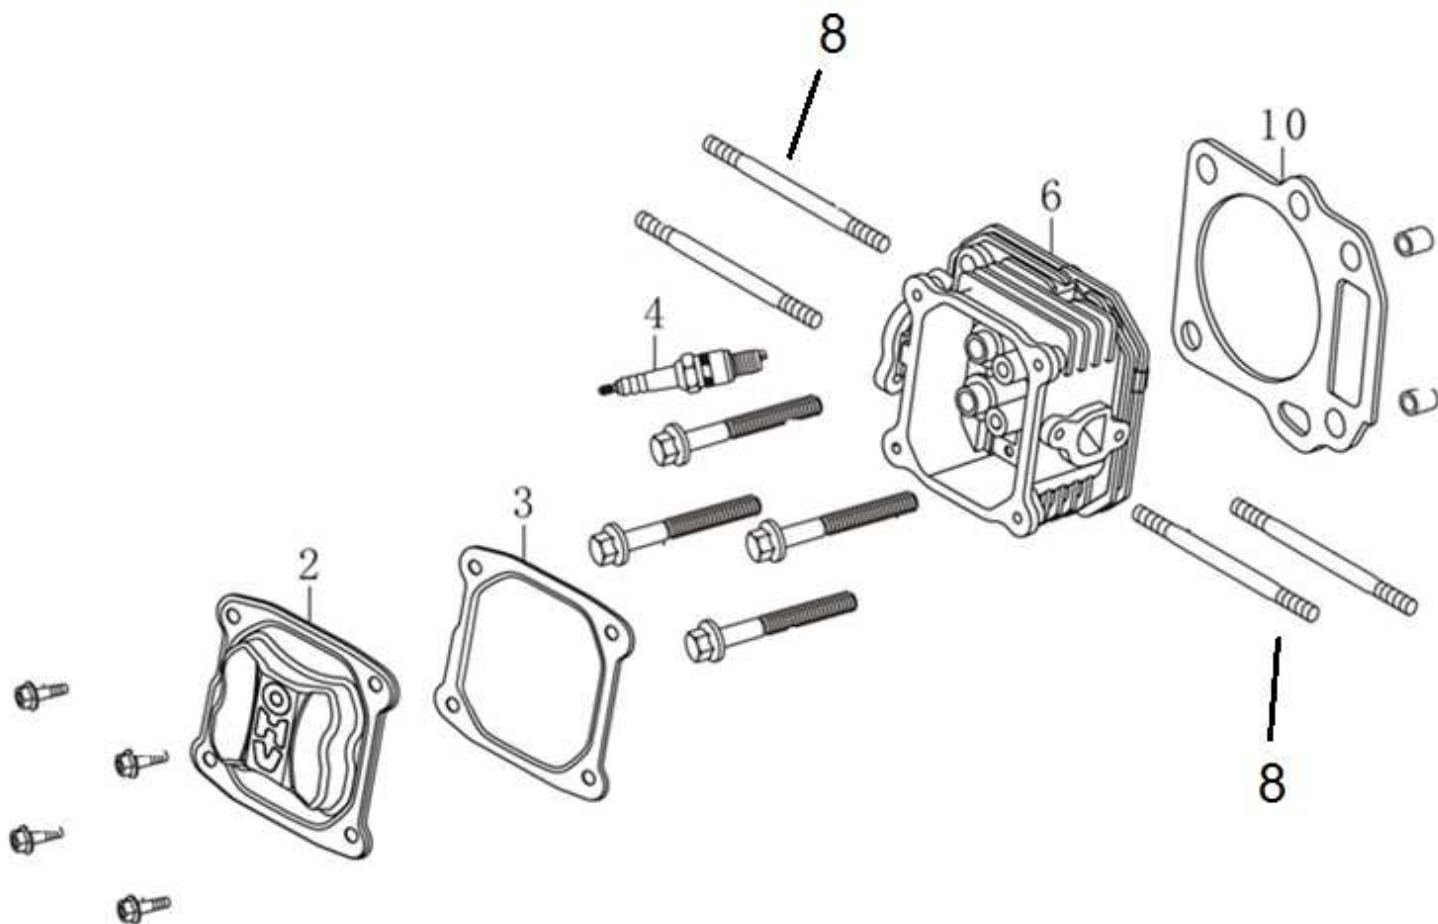

Position	Part number	Název	Name
2	120230083-T320	Ventilové víko	Cylinder head cover
3	120250032-T320	Těsnění ventilového víka	Cylinder head cover gasket
4	A969P	Svíčka zapalování	Spark plug
6	120080288-T320	Hlava válce	Cylinder head
8	555601007	Svorník M6x95	Stud bolt M6x95
10	120150185-T320	Těsnění hlavy válce	Cylinder head gasket