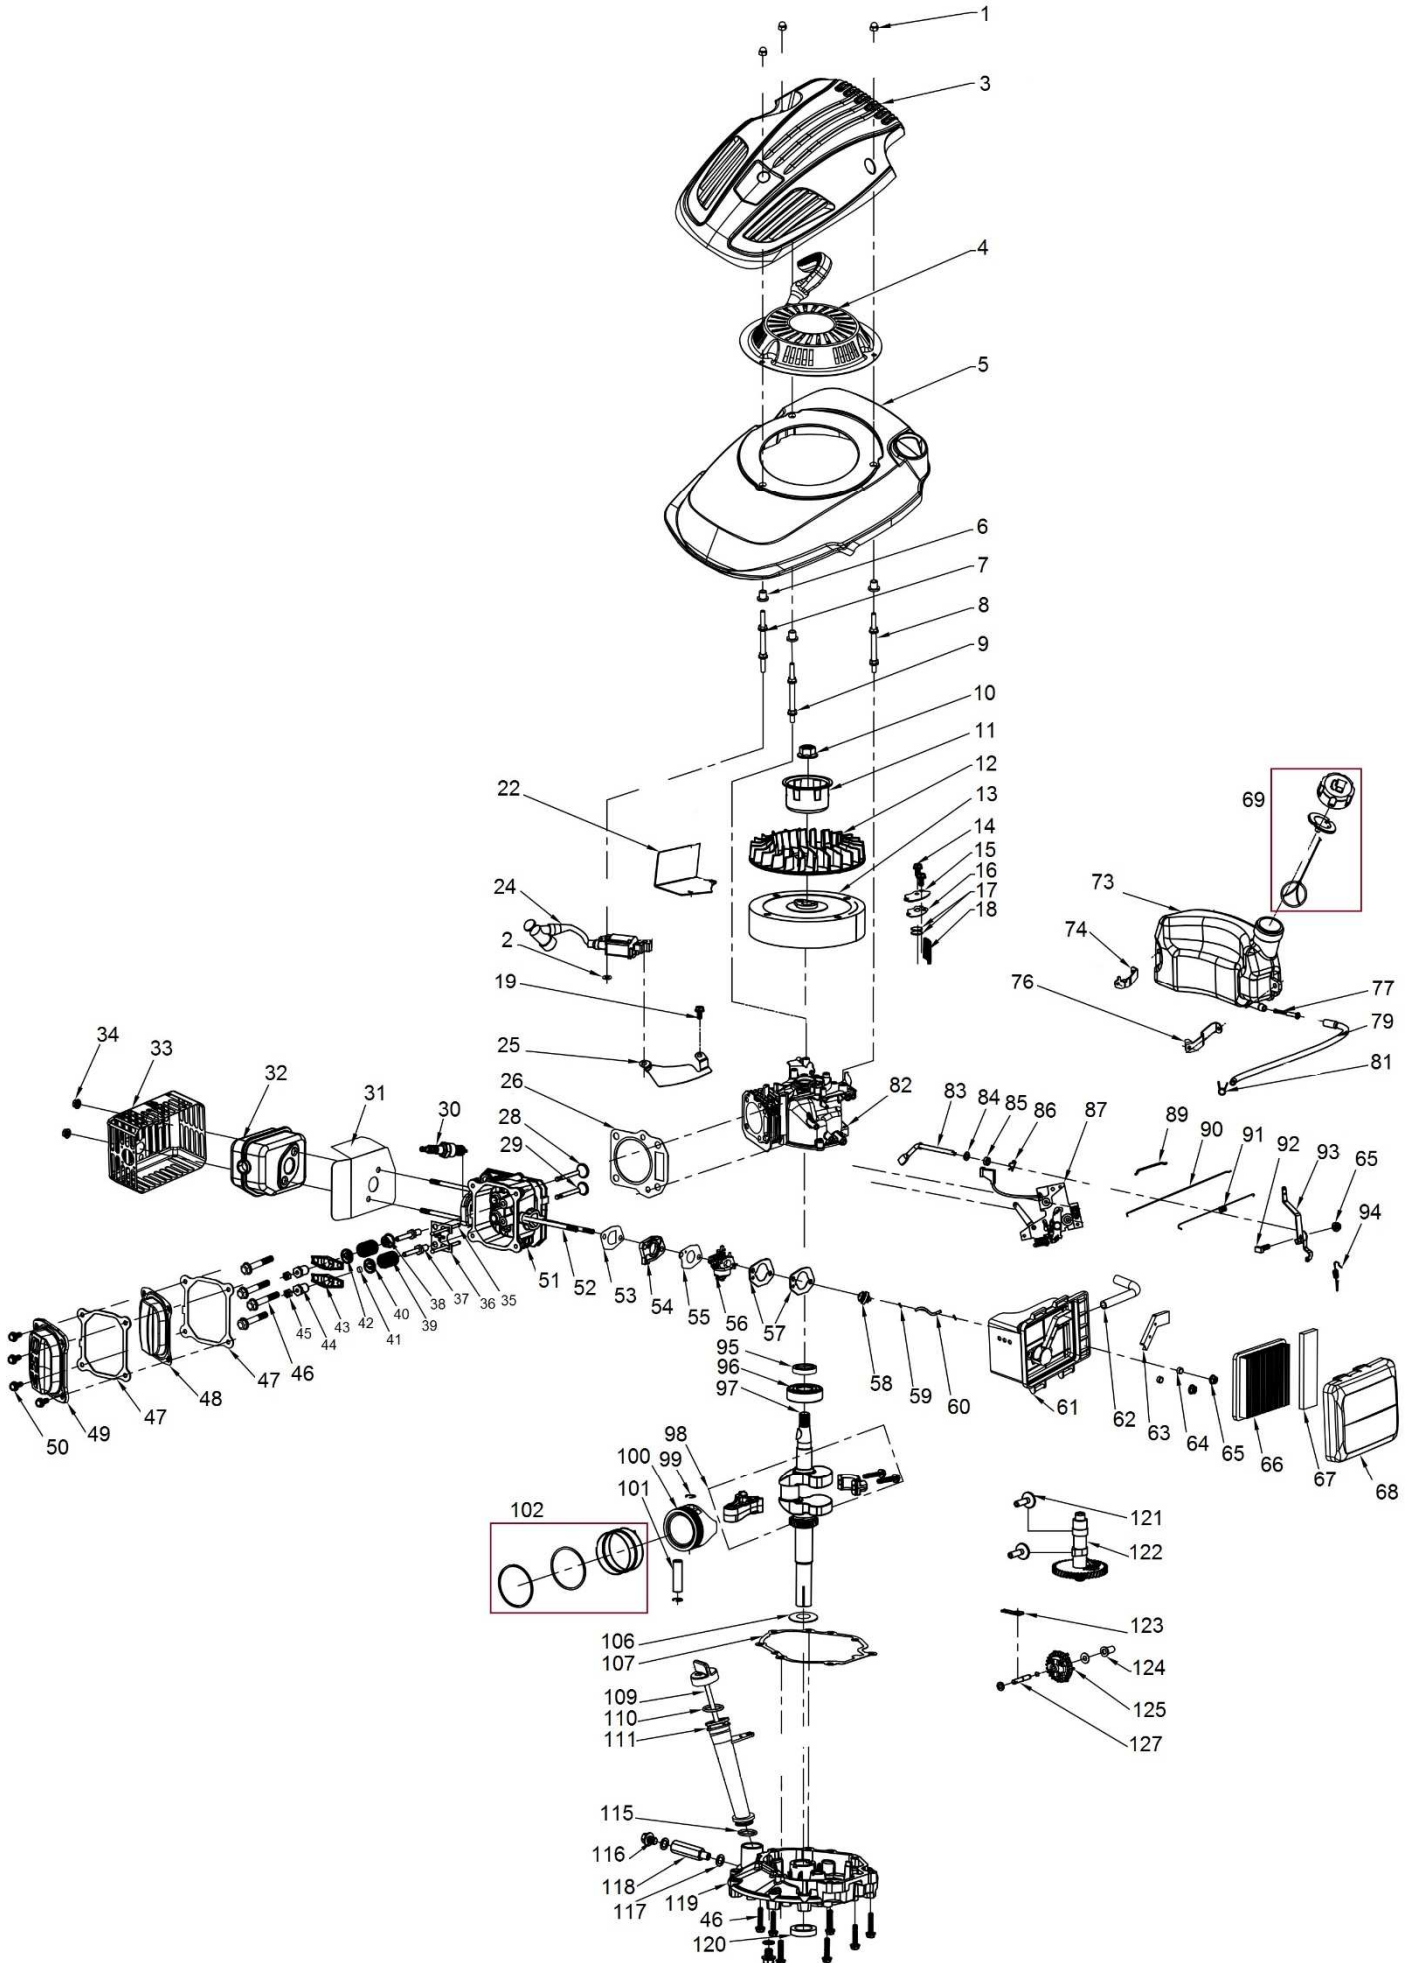

Position	Part number	Název	Name
1	M-06K	Matice M6	Nut M6
3	810101003	Vrchní kryt motoru	Engine Cover
4	23052002801	Startér kompletní	Recoil Start Assy
5	810101005	Kryt ventilátoru	Blower Housing
6	810101006	Pouzdro	Blower Housing Bush
7	810101007	Svorník startéru I	Blower Housing Fixing Bolt I
8	810101008	Svorník startéru II	Blower housing Fixing Bolt II
9	810101009	Svorník startéru III	Blower Housing Fixing Bolt III
10	746001066	Matice M14x1,5	Nut M14x1,5
11	810101011	Miska startéru	Starter idle pulley
12	810101012	Ventilátor	Fan
13	810101013	Setrvačnick	Flywheel
15	810101015	Kryt odvodušnění	Breathing cover
16	810101016	Těsnění	Breathing gasket
17	810101017	Membrána odvodušnění	Breathing membrane
18	810101018	Sítka	Net
20	810101020	Kryt	Cover
22	810101022	Kryt	Cover
24	810101024	Cívka zapalování	Ignition coil
25	810101025	Kryt	Cover
26	810101026	Těsnění hlavy válce	Cylinder head gasket
28	810101028	Sací ventil	Intake valve
29	810101029	Výfukový ventil	Exhaust valve
30	A969P	Svíčka zapalování	Spark Plug
31	810101031	Těsnění výfuku	Muffler gasket
32	810101032	Výfuk	Muffler
33	810101033	Kryt výfuku	Muffler Cover
35	810101035	Zdvihací tyčka ventilu	Valve pushing rod
36	810101036	Vodící deska ventilu	Valve guide plate
37	810101037	Seřizovací šroub ventilu	Valve screw
38	810101038	Těsnění ventilu	Valve gasket
39	810101039	Pružina ventilu	Valve spring
40	810101040	Podložka pružiny výfukového ventilu	Exhaust valve washer
41	810101041	Koncovka ventilu	Valve rotator
42	810101042	Podložka pružiny sacího ventilu	Intake valve washer
43	810101043	Vahadlo ventilu	Valve rocker
44	810101044	Matice ventilu	Valve nut
45	810101045	Matice	Nut
46	SF-08*50	Šroub M8x50	Screw M8x50
47	810101047	Těsnění ventilového víka	Cylinder head cover gasket
48	810101048	Ventilové víko vnitřní	Cylinder head cover inner
49	810101049	Ventilové víko vnější	Cylinder head cover outer
50	810101050	Šroub M6x14	Bolt M6x14
51	810101051	Hlava válce	Cylinder head
52	810101052	Svorník M6x92	Stud bolt M6x92
53	810101053	Těsnění příruby karburátoru	Insulator gasket
54	810101054	Příruba karburátoru	Carburetor insulator
55	810101055	Těsnění karburátoru	Carburetor gasket
56	810101056	Karburátor	Carburetor
57	810101057	Těsnění vzduchového filtru	Air filter gasket
58	810101058	Primer	Primer
59	810101059	Svorka hadičky	Tube clip
60	810101060	Hadička	Tube
61	810101061	Příruba vzduchového filtru	Air filter base
62	810101062	Hadička	Tube
63	810101063	Vnitřní krytka vzduchového filtru	Air filter inner cover