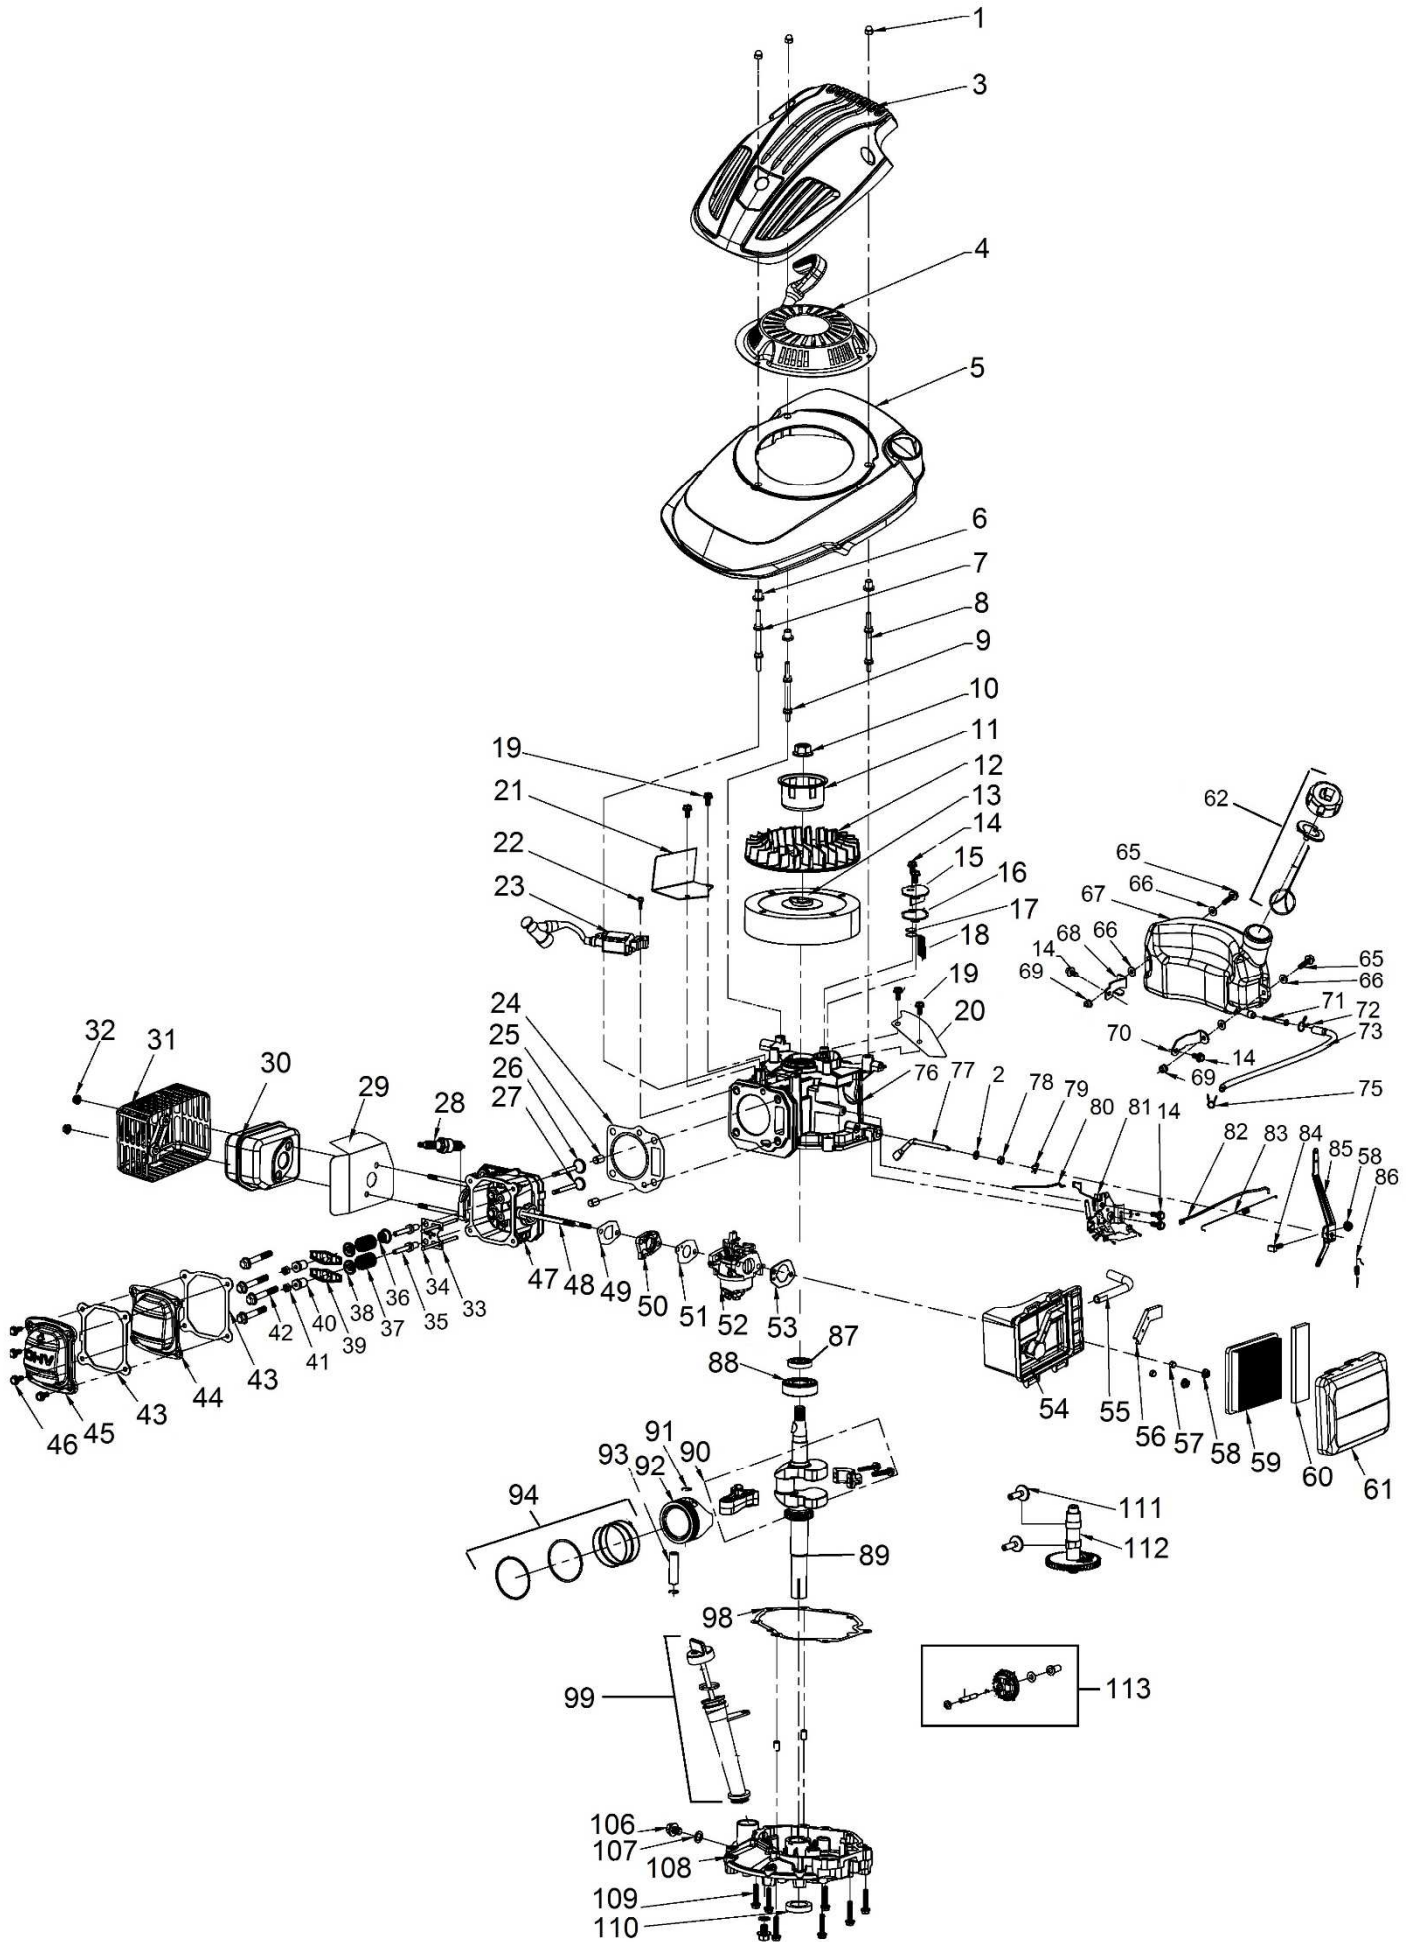

Position	Part number	Název	Name
1	M-06K	Matice M6	Nut M6
2	810101002	Podložka	Washer
3	566601003	Kryt motoru	Engince cover
4	23052002801	Startér kompletní	Starter assembly
5	810101005	Kryt ventilátoru	Fan cover
6	810101006	Pouzdro	Bushing
7	566601007	Svorník	Stud bolt
8	566601008	Svorník	Stud bolt
9	566601009	Svorník	Stud bolt
10	746001066	Matice M14x1,5	Nut M14x1,5
11	566601011	Miska startéru	Starter idle pulley
12	566601012	Ventilátor	Fan
13	566601013	Setrvačnick	Flywheel
14	S-06*12	Šroub M6x12	Bolt M6x12
15	566601015	Kryt odvodušnění	Breathing cover
16	566601016	Těsnění odvodušnění	Breathing gasket
17	566601017	Membrána odvodušnění	Breathing membrane
18	810101018	Sítka	Net
19	S-06*10	Šroub M6x10	Bolt M6x10
20	566601020	Kryt	Cover
21	810101022	Kryt	Cover
22	S-06*25	Šroub M6x25	Bolt M6x25
23	810101024	Cívka zapalování	Ignition coil
24	566601024	Těsnění hlavy válce	Cylinder head gasket
25	566601025	Pouzdro	Bushing
26	566601026	Sací ventil	Intake valve
27	566601027	Výfukový ventil	Exhaust valve
28	A969P	Svíčka zapalování	Spark plug
29	810101031	Těsnění výfuku	Muffler gasket
30	566601030	Výfuk	Muffler
31	566601031	Kryt výfuku	Muffler cover
32	810101034	Matice M6	Nut M6
33	566601033	Vodící deska ventilu	Valve guide plate
34	566601034	Zdvihací tyčka ventilu	Valve pushing rod
35	810101037	Šroub ventilu	Valve screw
36	810101038	Těsnění ventilu	Valve gasket
37	566601037	Pružina ventilu	Valve spring
38	810101042	Podložka ventilu	Valve washer
39	810101043	Vahadlo ventilu	Valve rocker
40	810101044	Matice ventilu	Valve nut
41	810101045	Matice	Nut
42	SF-08*45	Šroub M8x45	Volt M8x45
43	810101047	Těsnění ventilového víka	Cylinder head gasket
44	566601044	Ventilové víko vnitřní	Cylinder head cover (inner)
45	566601045	Ventilové víko vnější	Cylinder head cover (outer)
46	810101050	Šroub M6x14	Bolt M6x14
47	566601047	Hlava válce	Cylinder head
48	810101052	Svorník M6x92	Stud bolt M6x92
49	566601049	Těsnění příruby karburátoru	Insulator gasket
50	566601050	Příruba karburátoru	Carburetor insulator
51	566601051	Těsnění karburátoru	Carburetor gasket
52	566601052	Karburátor	Carburetor
53	566601053	Těsnění vzduchového filtru	Air filter gasket
54	566601054	Příruba vzduchového filtru	Air filter base
55	566601055	Hadička	Tube
56	810101063	Vnitřní kryt vzduchového filtru	Air filter inner cover