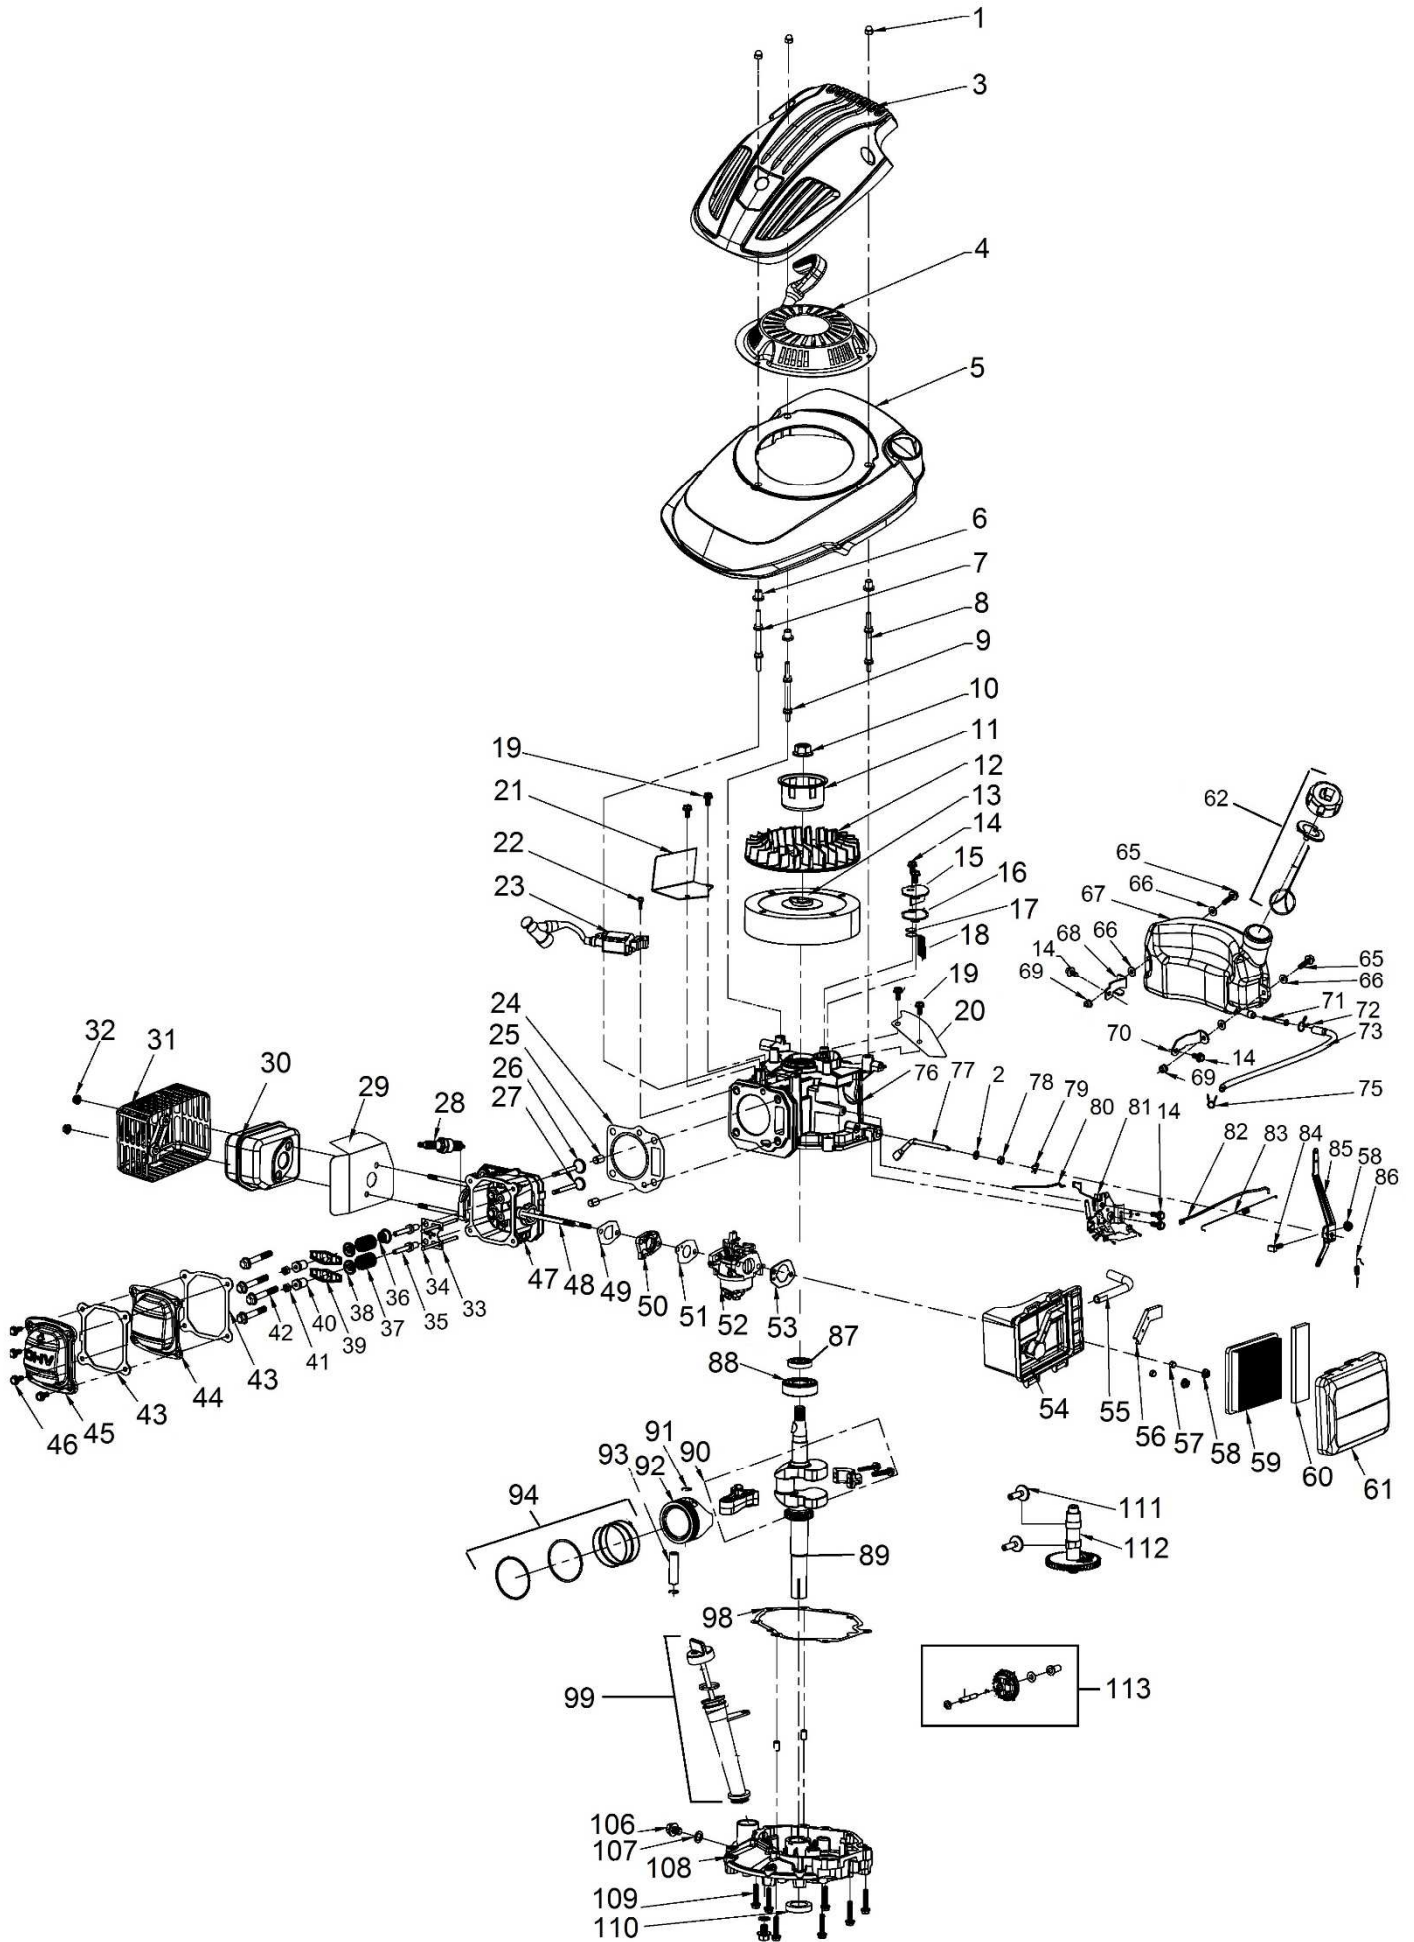

Position	Part number	Název	Name
1	M-06K	Matice M6	Nut M6
2	810101002	Podložka	Washer
3	566601003	Kryt motoru	Engince cover
4	23052002801	Startér kompletní	Starter assembly
5	810101005	Kryt ventilátoru	Fan cover
6	810101006	Pouzdro	Bushing
7	566601007	Svorník	Stud bolt
8	566601008	Svorník	Stud bolt
9	566601009	Svorník	Stud bolt
10	746001066	Matice M14x1,5	Nut M14x1,5
11	566601011	Miska startéru	Starter idle pulley
12	566601012	Ventilátor	Fan
13	566601013	Setrvačnick	Flywheel
14	S-06*12	Šroub M6x12	Bolt M6x12
15	566601015	Kryt odvodušnění	Breathing cover
16	566601016	Těsnění odvodušnění	Breathing gasket
17	566601017	Membrána odvodušnění	Breathing membrane
18	810101018	Sítka	Net
19	S-06*10	Šroub M6x10	Bolt M6x10
20	566601020	Kryt	Cover
21	810101022	Kryt	Cover
22	S-06*25	Šroub M6x25	Bolt M6x25
23	810101024	Cívka zapalování	Ignition coil
24	566601024	Těsnění hlavy válce	Cylinder head gasket
25	566601025	Pouzdro	Bushing
26	566601026	Sací ventil	Intake valve
27	566601027	Výfukový ventil	Exhaust valve
28	746001076	Svíčka F7RTC	Spark plug F7RTC
29	810101031	Těsnění výfuku	Muffler gasket
30	566601030	Výfuk	Muffler
31	566601031	Kryt výfuku	Muffler cover
32	810101034	Matice M6	Nut M6
33	566601033	Vodící deska ventilu	Valve guide plate
34	566601034	Zdvihací tyčka ventilu	Valve pushing rod
35	810101037	Šroub ventilu	Valve screw
36	810101038	Těsnění ventilu	Valve gasket
37	566601037	Pružina ventilu	Valve spring
38	810101042	Podložka ventilu	Valve washer
39	810101043	Vahadlo ventilu	Valve rocker
40	810101044	Matice ventilu	Valve nut
41	810101045	Matice	Nut
42	SF-08*45	Šroub M8x45	Volt M8x45
43	810101047	Těsnění ventilového víka	Cylinder head gasket
44	566601044	Ventilové víko vnitřní	Cylinder head cover (inner)
45	566601045	Ventilové víko vnější	Cylinder head cover (outer)
46	810101050	Šroub M6x14	Bolt M6x14
47	566601047	Hlava válce	Cylinder head
48	810101052	Svorník M6x92	Stud bolt M6x92
49	566601049	Těsnění příruby karburátoru	Insulator gasket
50	566601050	Příruba karburátoru	Carburetor insulator
51	566601051	Těsnění karburátoru	Carburetor gasket
52	566601052	Karburátor	Carburetor
53	566601053	Těsnění vzduchového filtru	Air filter gasket
54	566601054	Příruba vzduchového filtru	Air filter base
55	566601055	Hadička	Tube
56	810101063	Vnitřní kryt vzduchového filtru	Air filter inner cover