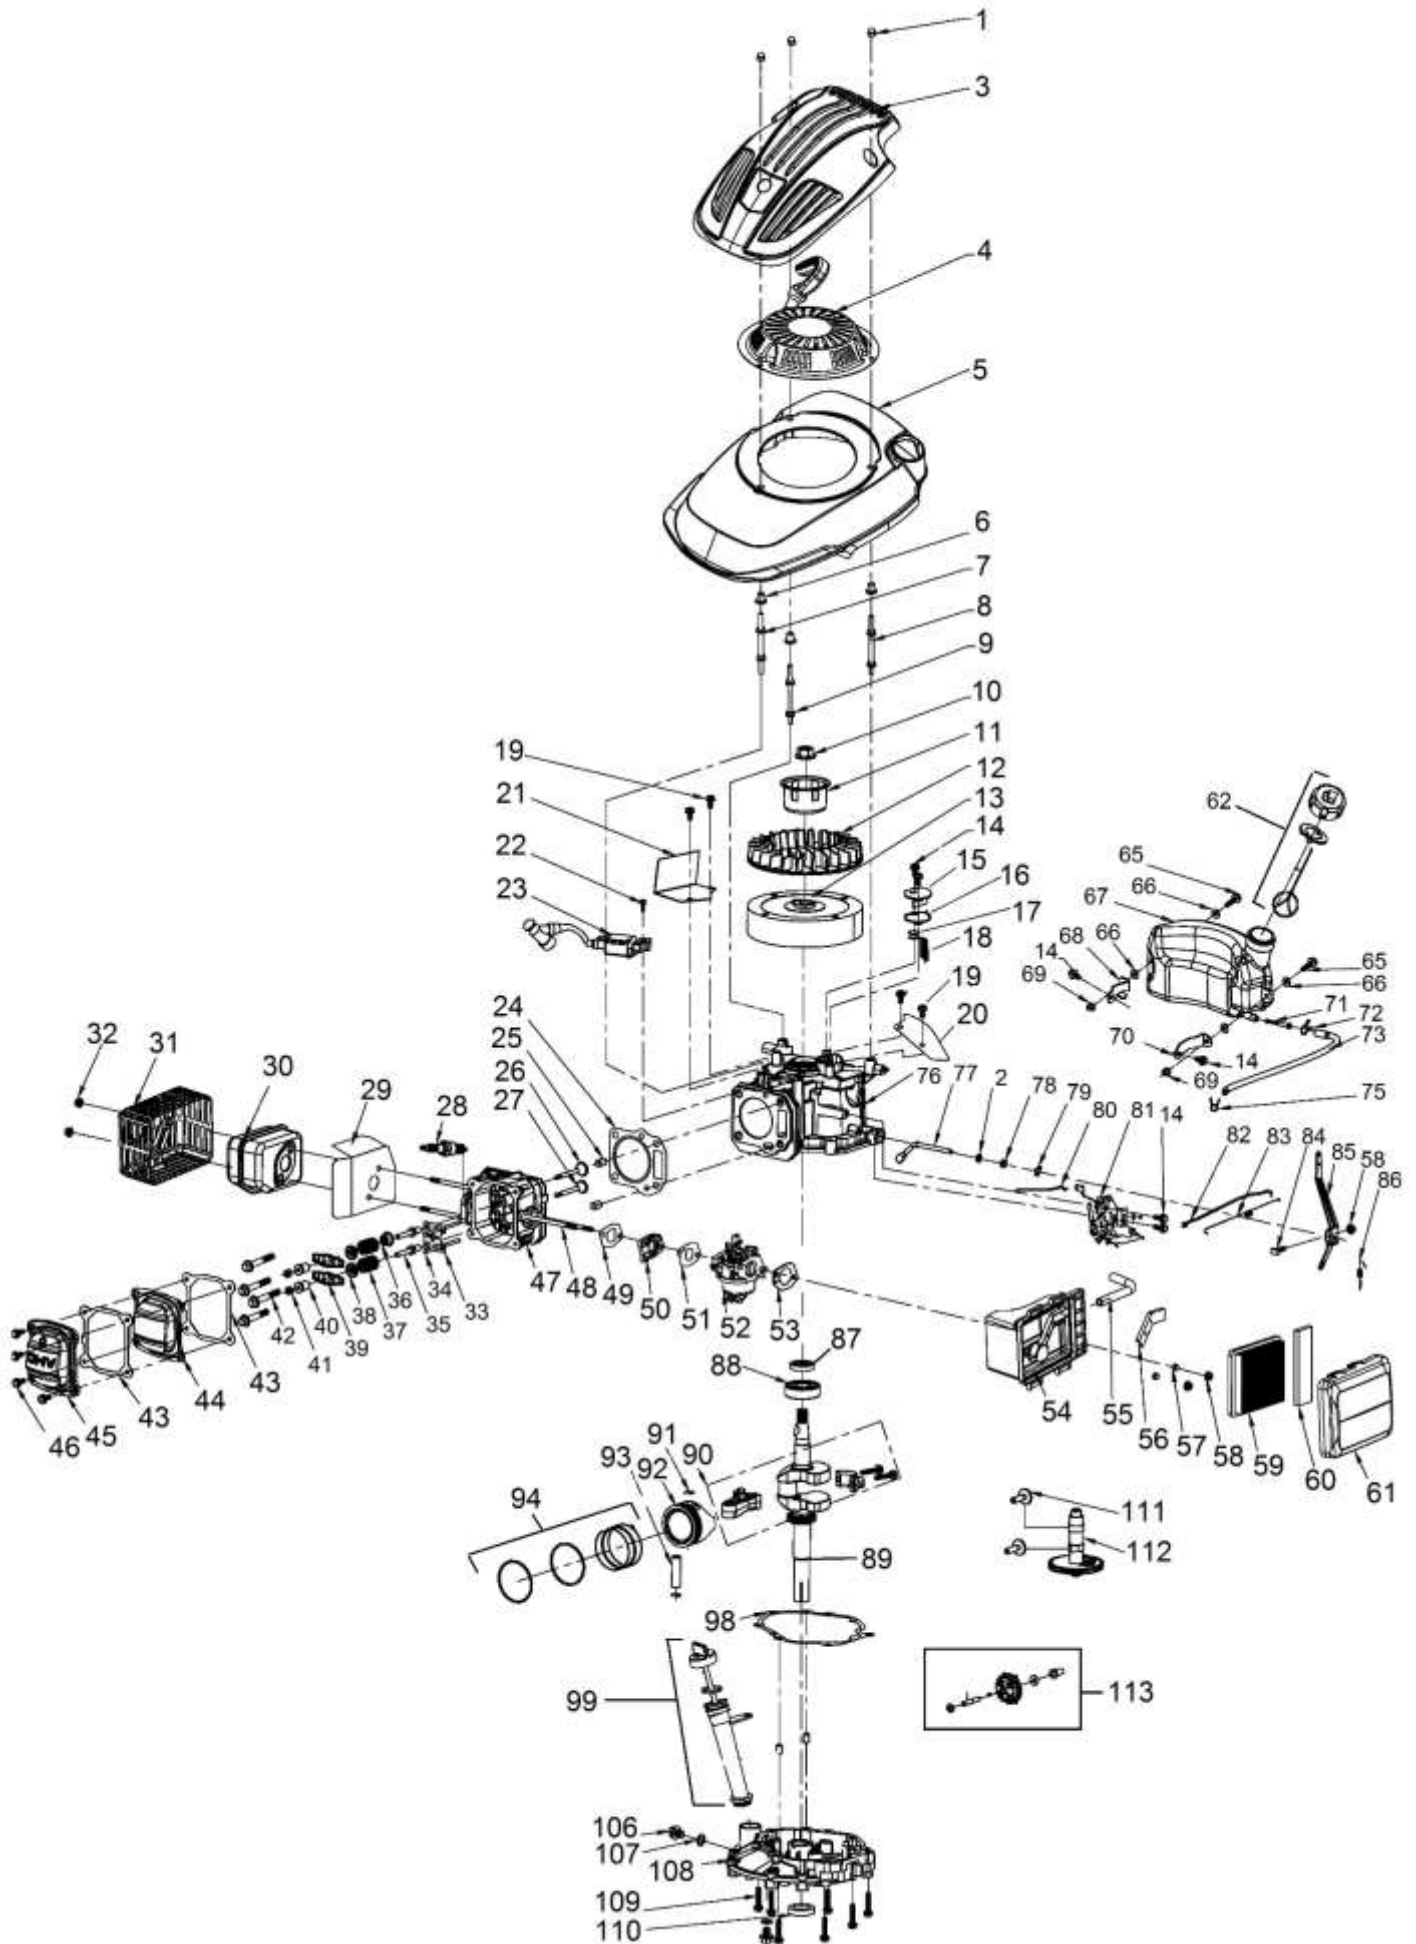

Position	Part number	Název	Name
1	M-06K	Matice M6	Nut M6
2	810101002	Podložka	Washer
3	566601003	Kryt motoru	Engince cover
4	23052002801	Startér kompletní	Starter assembly
5	810101005	Kryt ventilátoru	Fan cover
6	810101006	Pouzdro	Bushing
7	566601007	Svorník	Stud bolt
8	566601008	Svorník	Stud bolt
9	566601009	Svorník	Stud bolt
10	746001066	Matice M14x1,5	Nut M14x1,5
11	566601011	Miska startéru	Starter idle pulley
12	566601012	Ventilátor	Fan
13	566601013	Setrvačnick	Flywheel
14	S-06*12	Šroub M6x12	Bolt M6x12
15	566601015	Kryt odvodušnění	Breathing cover
16	566601016	Těsnění odvodušnění	Breathing gasket
17	566601017	Membrána odvodušnění	Breathing membrane
18	810101018	Sítka	Net
19	S-06*10	Šroub M6x10	Bolt M6x10
20	566601020	Kryt	Cover
21	810101022	Kryt	Cover
22	S-06*25	Šroub M6x25	Bolt M6x25
23	810101024	Cívka zapalování	Ignition coil
24	566601024	Těsnění hlavy válce	Cylinder head gasket
25	566601025	Pouzdro	Bushing
26	566601026	Sací ventil	Intake valve
27	566601027	Výfukový ventil	Exhaust valve
28	746001076	Svíčka F7RTC	Spark plug F7RTC
29	810101031	Těsnění výfuku	Muffler gasket
30	566601030	Výfuk	Muffler
31	566601031	Kryt výfuku	Muffler cover
32	810101034	Matice M6	Nut M6
33	566601033	Vodící deska ventilu	Valve guide plate
34	566601034	Zdvihací tyčka ventilu	Valve pushing rod
35	810101037	Šroub ventilu	Valve screw
36	810101038	Těsnění ventilu	Valve gasket
37	566601037	Pružina ventilu	Valve spring
38	810101042	Podložka ventilu	Valve washer
39	810101043	Vahadlo ventilu	Valve rocker
40	810101044	Matice ventilu	Valve nut
41	810101045	Matice	Nut
42	566601042	Šroub M8x45	Volt M8x45
43	810101047	Těsnění ventilového víka	Cylinder head gasket
44	566601044	Ventilové víko vnitřní	Cylinder head cover (inner)
45	566601045	Ventilové víko vnější	Cylinder head cover (outer)
46	810101050	Šroub M6x14	Bolt M6x14
47	566601047	Hlava válce	Cylinder head
48	810101052	Svorník M6x92	Stud bolt M6x92
49	566601049	Těsnění příruby karburátoru	Insulator gasket
50	566601050	Příruba karburátoru	Carburetor insulator
51	566601051	Těsnění karburátoru	Carburetor gasket
52	566601052	Karburátor	Carburetor
53	566601053	Těsnění vzduchového filtru	Air filter gasket
54	566601054	Příruba vzduchového filtru	Air filter base
55	566601055	Hadička	Tube
56	810101063	Vnitřní kryt vzduchového filtru	Air filter inner cover