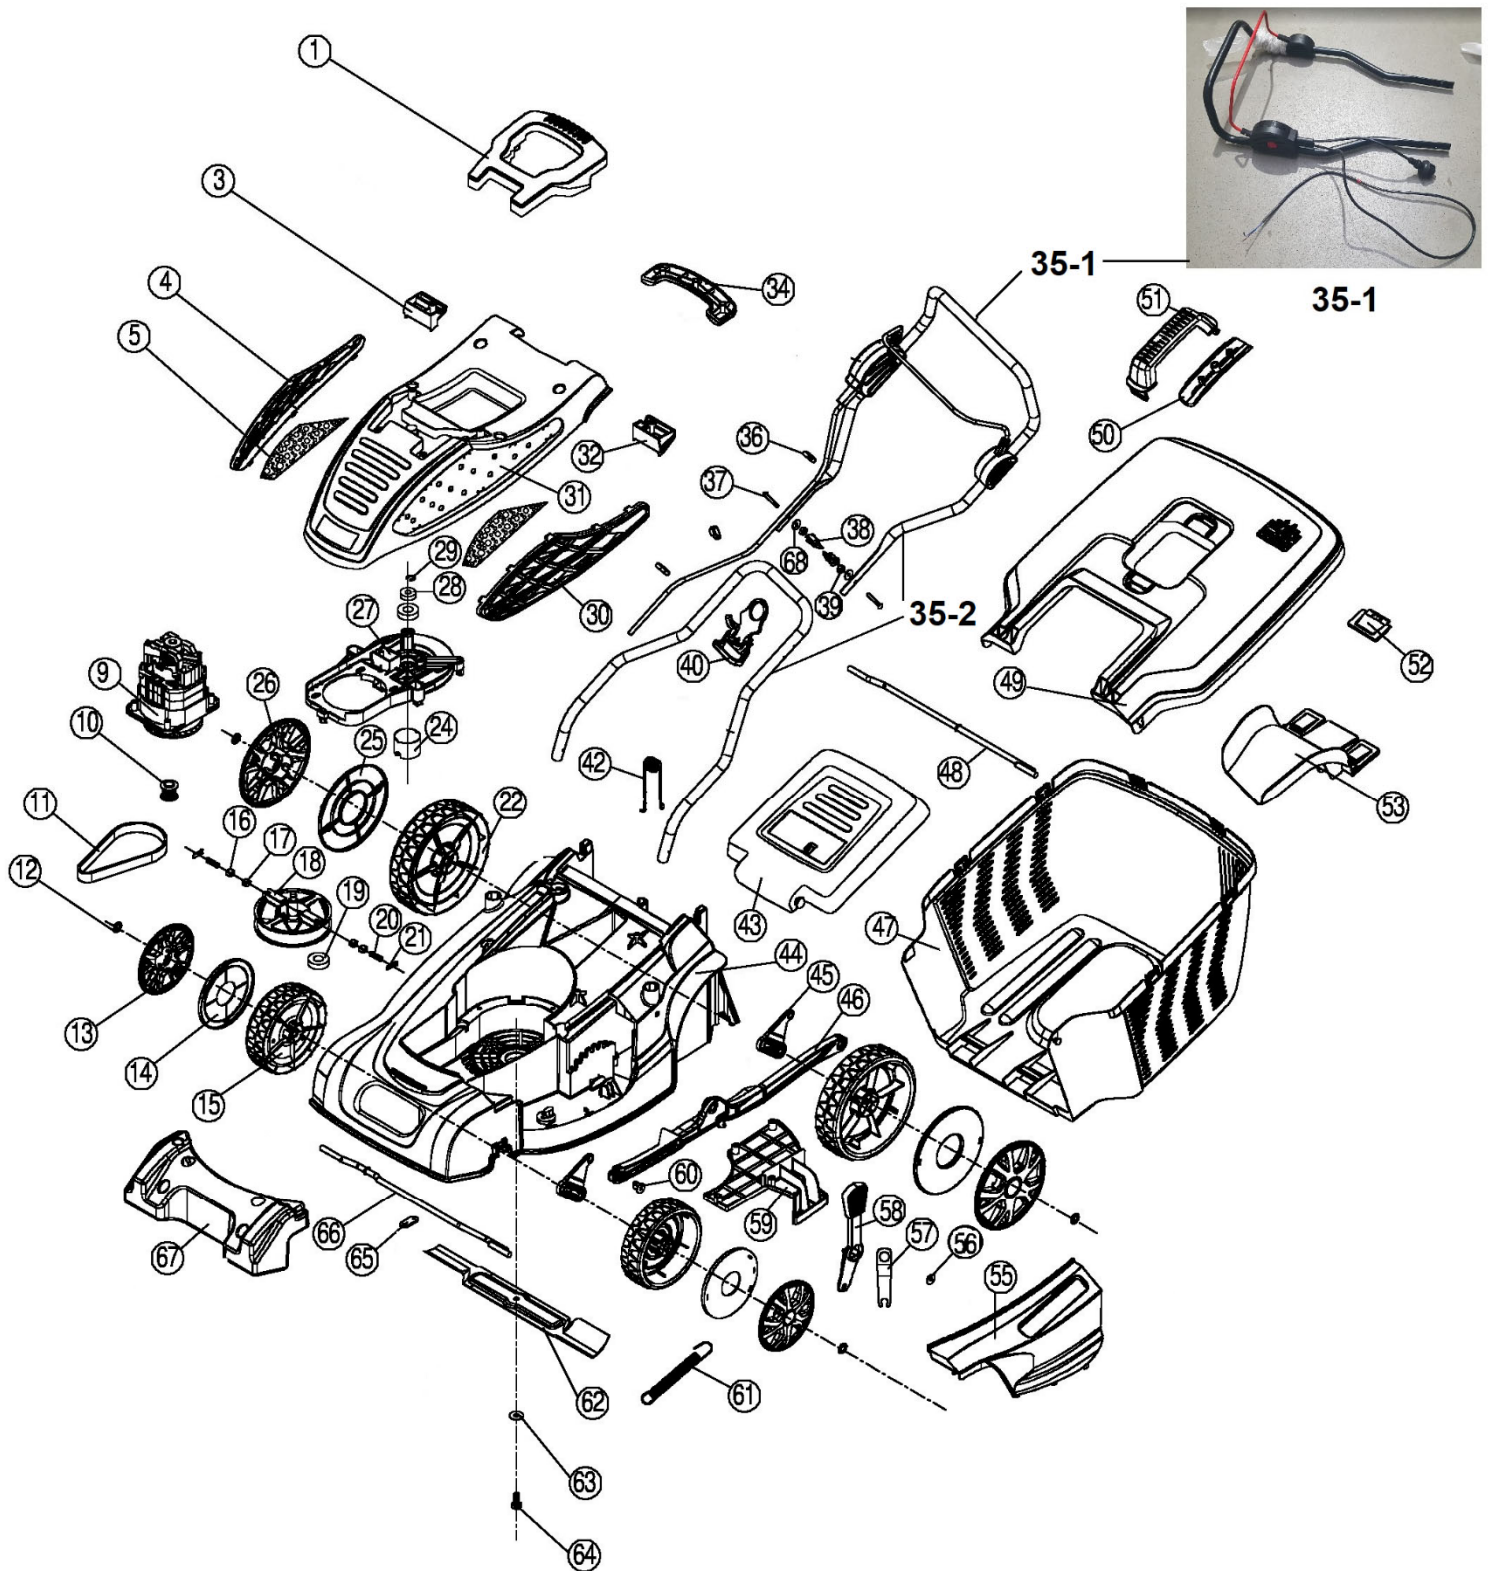

HECHT® 1638 R

made for garden

Position	Part number	Název	Name
Na tento stroj lze objednat pouze níže vedené díly. / Only below listed spare parts can be ordered.			
1	163800001	Madlo krytu	Handle
4	163800004	Pravá mřížka	Right decorative cover
9	163800010A	Motor	Motor
11	163800012	Drážkový řemen	Ribbed belt
12	CP046607	Vějířová pojistka	Retainer ring
13	163800014	Poklice kola	Wheel cover
14	163800015	Vnitřní kryt předního kola	Wheel inner cover
15	163800016	Přední kolo	Front wheel
16	163800017	Aretace brzdy	Block brake
17	163800018	Korková brzda	Cork brake