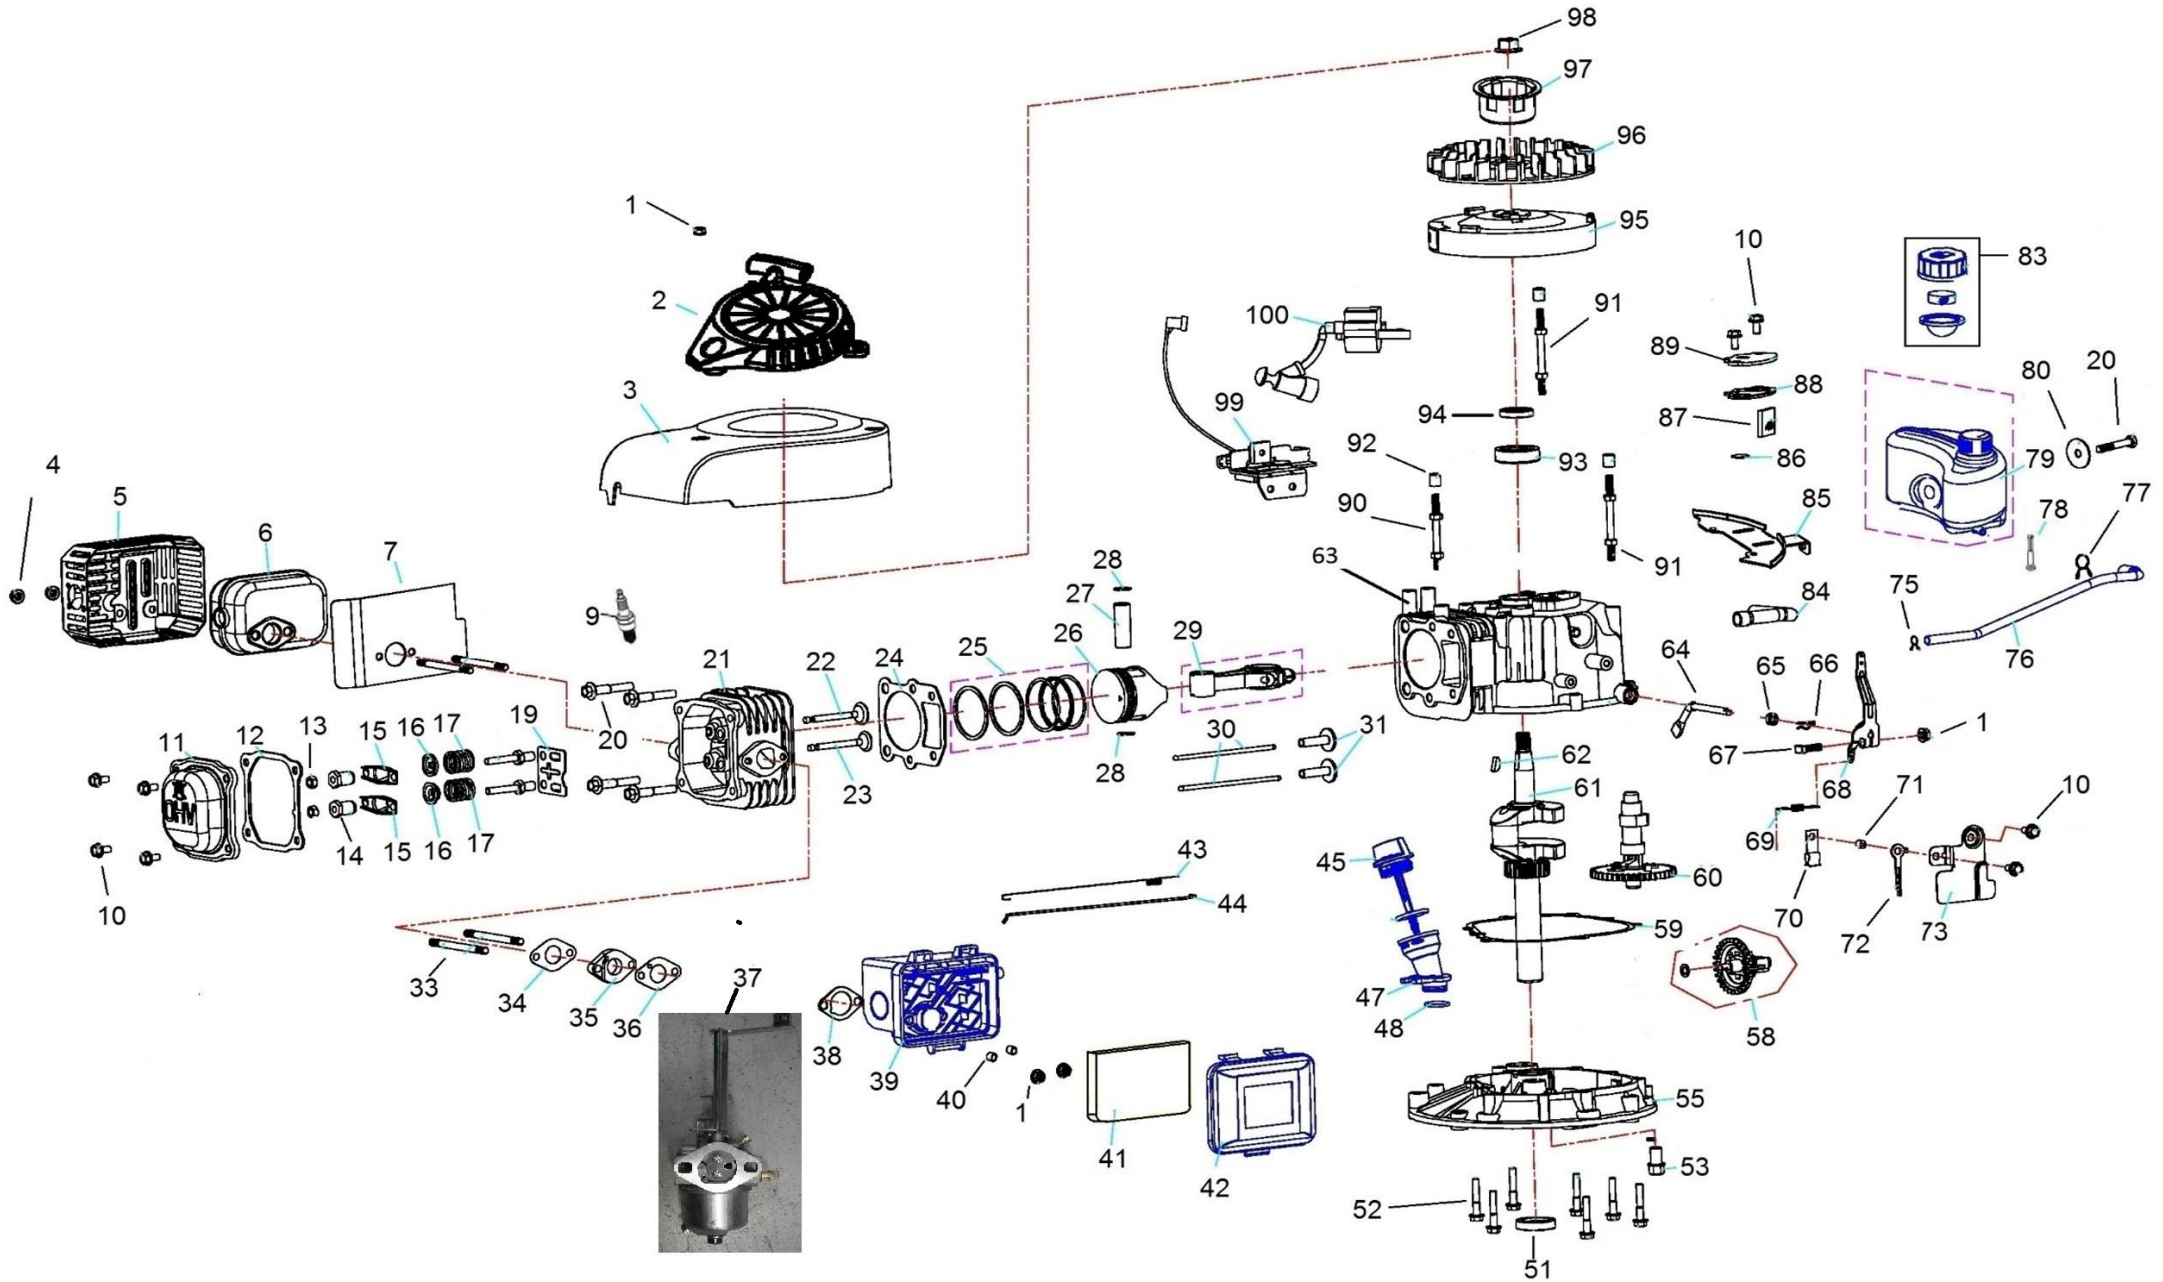

Position	Part number	Název	Name
1	110103	Matice	Nut
2	543001002	Startér mechanický kompletní	Starter assembly
3	543001003	Kryt ventilátoru	Fan cover
4	110103	Matice	Nut
5	543001005	Kryt výfuku	Muffler cover
6	543001006	Výfuk	Muffler
7	543001007	Těsnění výfuku	Muffler gasket
9	A969P	Svíčka zapalování	Spark plug
10	100103009	Šroub	Bolt
11	543001011	Ventilové víko	Cylinder head cover
12	543001012	Těsnění ventilového víka	Cylinder head cover gasket
19	543001019	Vodící deska ventilu	Valve guide board
20	100105042	Šroub	Bolt
21	543001021	Hlava válce	Cylinder head
22	543001022	Sací ventil	Intake valve
23	543001023	Výfukový ventil	Exhaust valve
24	543001024	Těsnění hlavy válce	Cylinder head gasket
25	543001025	Pístní kroužky set	Piston ring set
26	543001026	Píst	Piston
27	543001027	Pístní čep	Piston pin
28	543001028	Pojistka pístního čepu	Piston pin clip
29	543001029	Ojnice	Connecting rod
34	543001034	Těsnění příruby karburátoru	Intake flange gasket
35	543001035	Příruba karburátoru	Carburetor intake flange
36	543001036	Těsnění karburátoru	Carburetor gasket
37	543001037	Karburátor	Carburetor
38	543001038	Těsnění vzduchového filtru	Air filter gasket
39	543001039	Příruba vzduchového filtru	Air filter base
41	543001041	Vzduchový filtr	Air filter element
42	543001042	Kryt vzduchového filtru	Air filter cover
43	543001043	Pružina táhla plynu	Throttle rod spring
44	543001044	Táhlo plynu	Throttle rod
45	543001045	Olejová měrka	Oil dipstick
47	543001047	Olejové hrdlo	Oil adding tube
50	100203032	Šroub	Bolt
51	708999004	Gufero	Oil seal
52	100203037	Šroub	Bolt
53	785001014	Vypouštěcí šroub	Oil drain bolt
55	543001055	Víko motoru	Crankcase cover