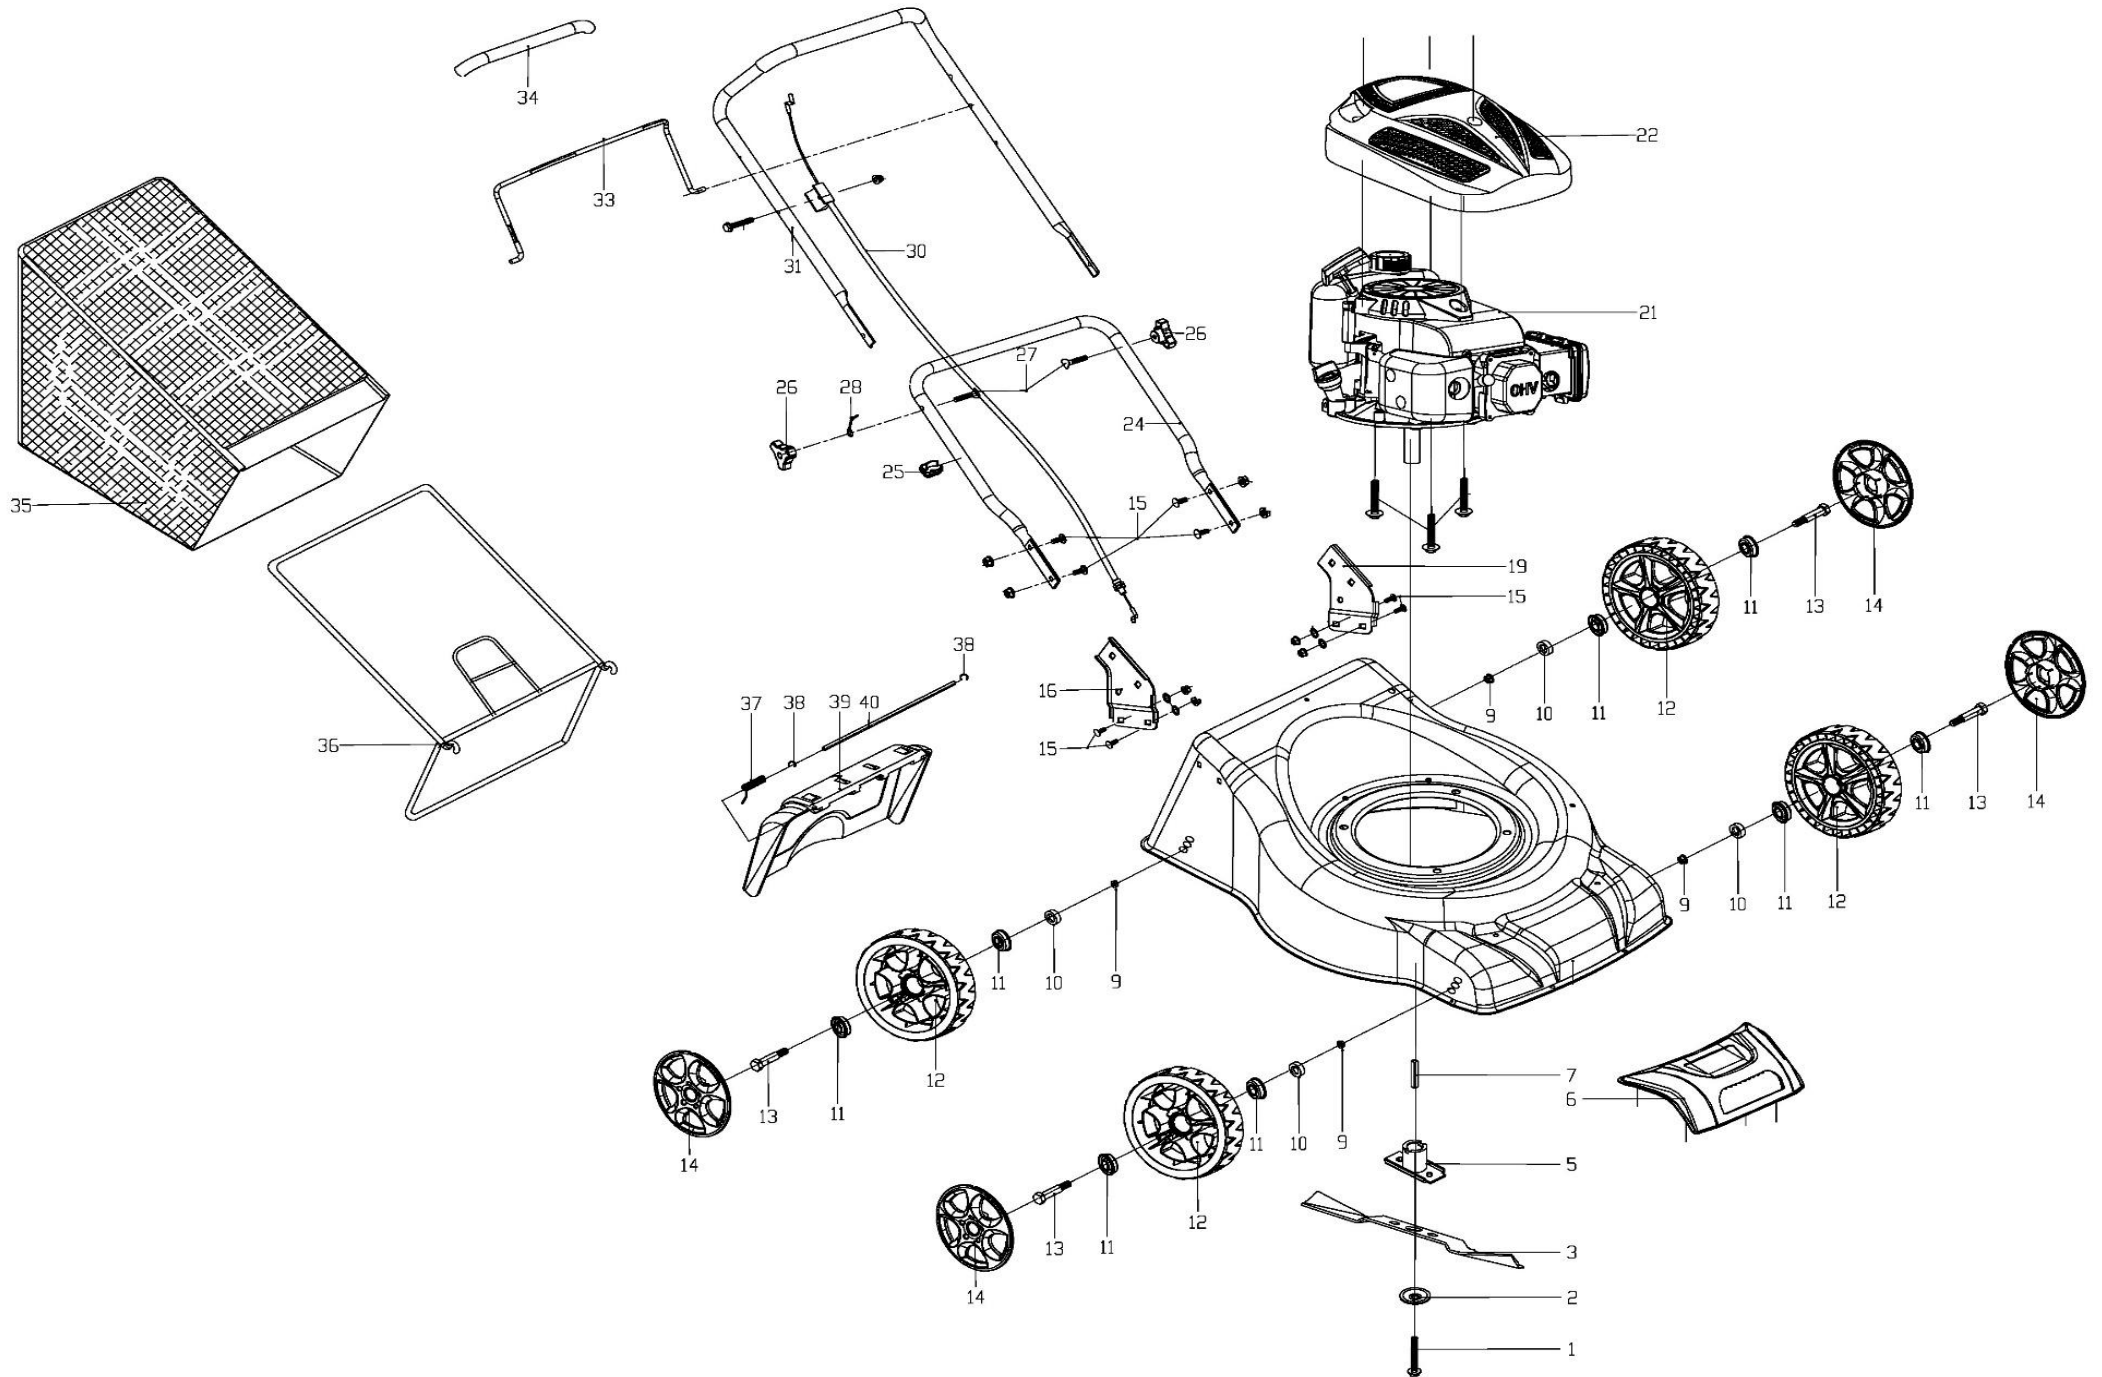

HECHT® 4040

made for garden

Position	Part number	Název	Name
Na tento stroj lze objednat pouze níže vedené díly. / Only below listed spare parts can be ordered.			
1	26800602301	Šroub nože	Blade bolt
2	DY0218-20	Podložka šroubu nože	Blade bolt washer
3	H4025	Žací nůž	Blade
5	DY0218-21F	Unašeč nože	Blade holder
6	182SW-010001	Přední panel šasí	Deck front handle
7	DY0701-31	Klínek unašeče	Flat key
9	110205	Matice	Nut
10	400000010	Pouzdro kola	Bushing
11	DY0218-15A	Ložisko kola	Wheel bearing
12	400000012	Kolo	Wheel
13	400000013	Osa kola	Wheel axle
14	400000014	Poklice kola	Wheel cover
15	100405013	Šroub	Bolt
16	400000016	Držák spodního madla pravý	Right bracket of lower handle
19	400000019	Držák spodního madla levý	Left bracket of lower handle
22	543000054	Kryt motoru	Engine cover
24	DY0703-2	Spodní madlo	Lower handle
25	DY0222-20A	Svorka bowdenu	Cable clamp
26	DY0218.1.4A	Křídlová matice	Knob nut
27	DY0218.1-4	Šroub horního madla	Handle bolt
28	DY0218-26	Držák madla startování	Cable hook
30	400000030	Bowden brzdy motoru	Flameout cable
31	DY0302.2-3	Horní madlo	Upper handle
33	DY0701-32	Páka brzdy motoru	Flameout pulling pole
34	546SX0069	Návlak madla	Upper handle sheath
35	400000035	Potah koše	Grasscatcher bag
36	400000036	Rám koše	Grasscatcher frame
37	400000037	Pružina víka koše	Rear board spring
38	400000038	Pojistný kroužek	Circlip
39	400000039	Víko koše	Rear board
40	400000040	Osa víka koše	Rear board axle