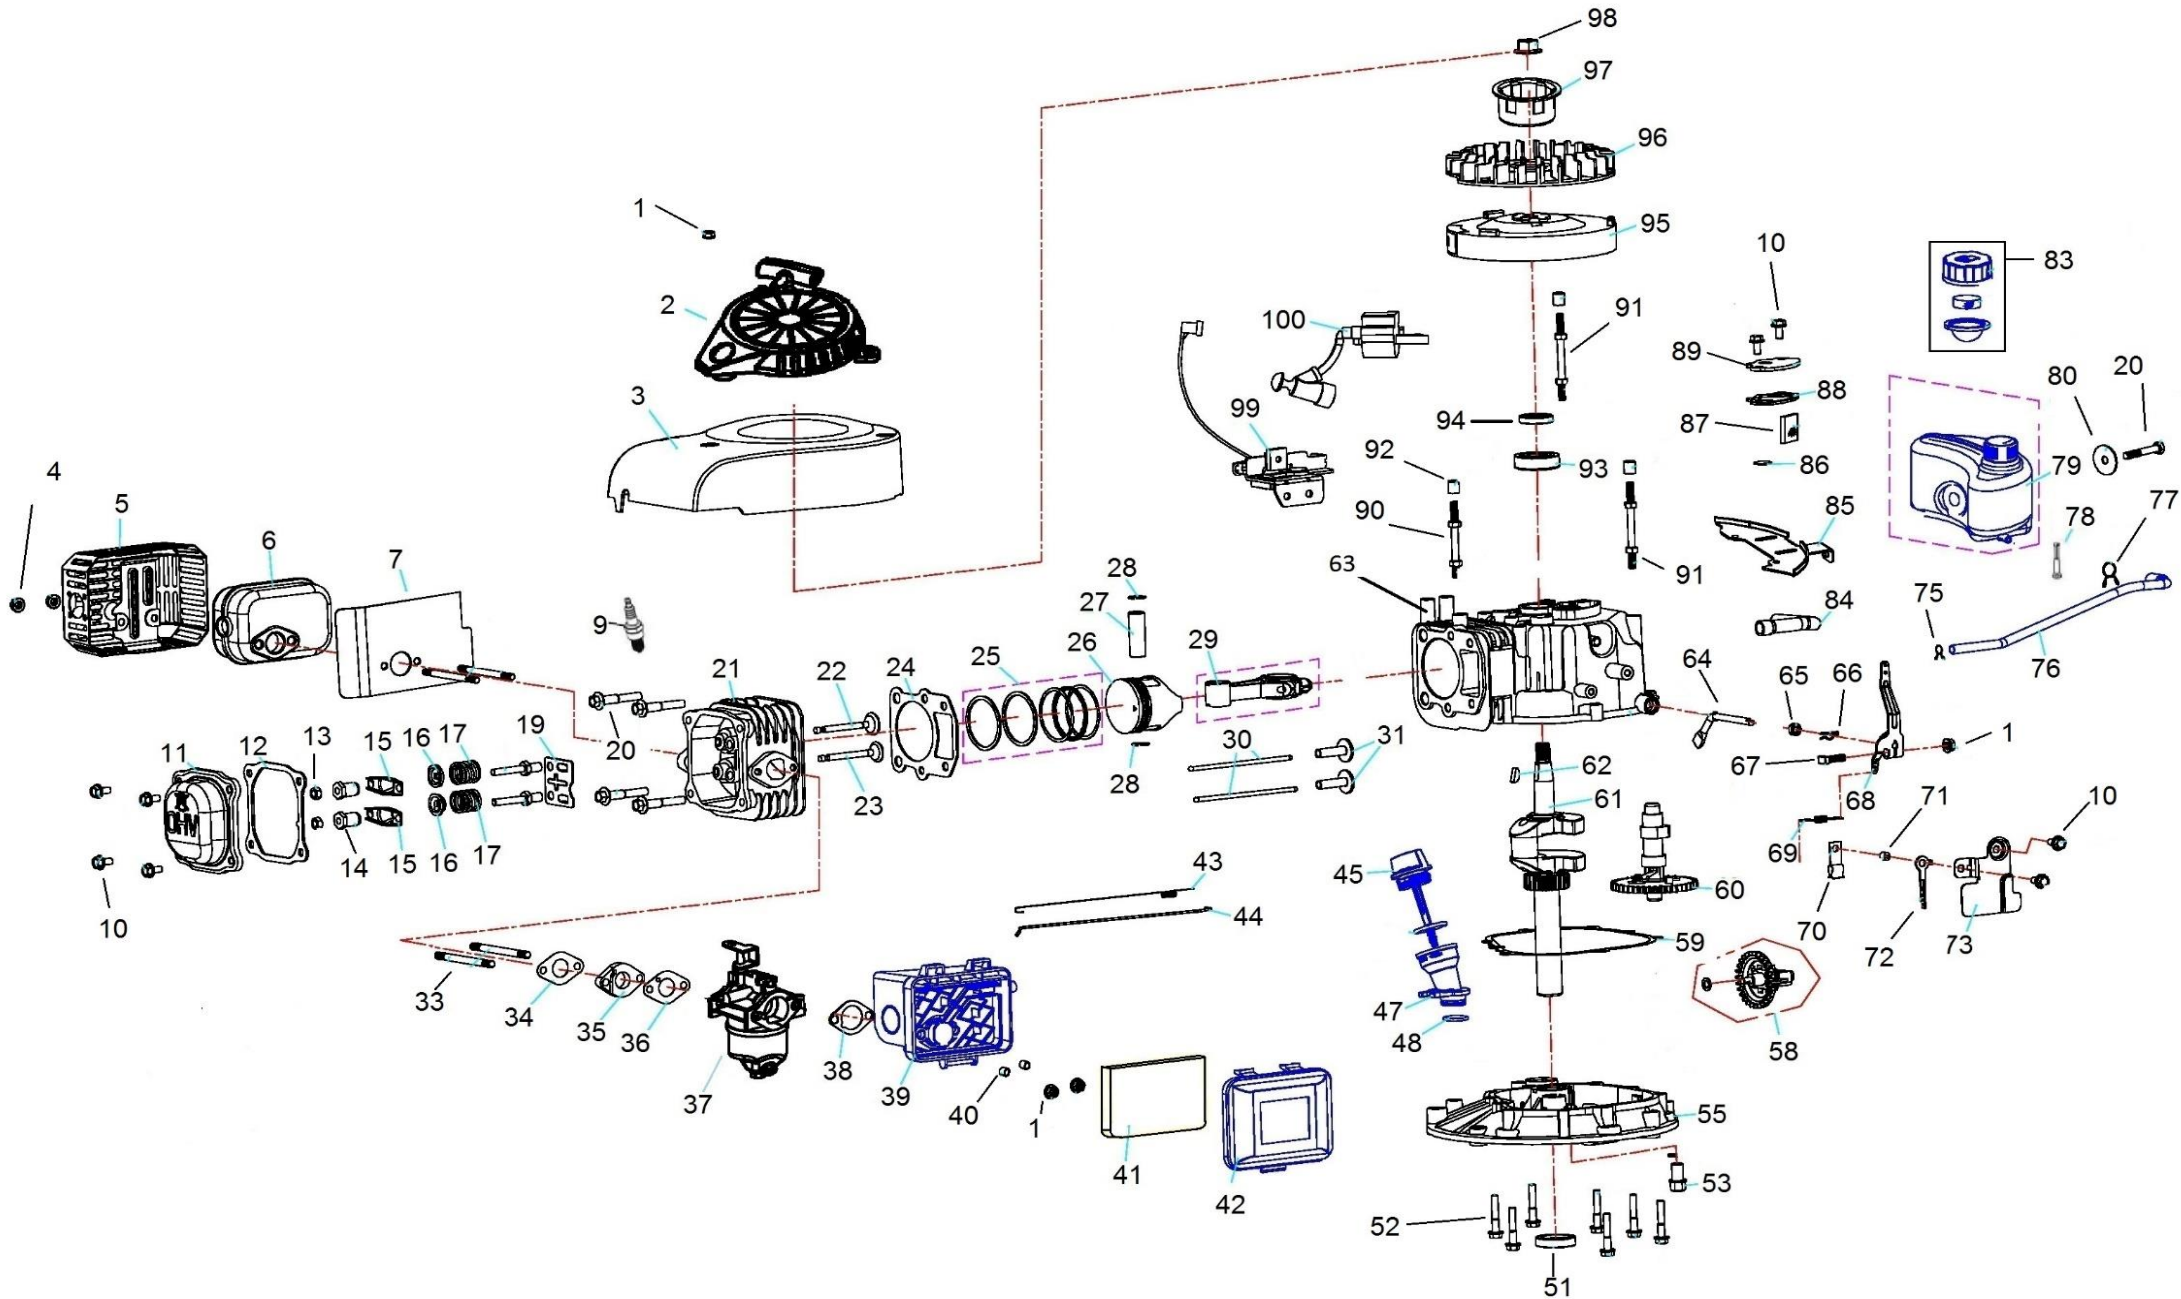

Position	Part number	Název	Name
1	110103	Matice	Nut
2	543001002	Startér mechanický kompletní	Starter assembly
3	543001003	Kryt ventilátoru	Fan cover
4	110103	Matice	Nut
5	543001005	Kryt výfuku	Muffler cover
6	543001006	Výfuk	Muffler
7	543001007	Těsnění výfuku	Muffler gasket
9	A969P	Svíčka zapalování	Spark plug
10	100103009	Šroub	Bolt
11	543001011	Ventilové víko	Cylinder head cover
12	543001012	Těsnění ventilového víka	Cylinder head cover gasket
19	543001019	Vodící deska ventilu	Valve guide board
20	100105042	Šroub	Bolt
21	543001021	Hlava válce	Cylinder head
22	543001022	Sací ventil	Intake valve
23	543001023	Výfukový ventil	Exhaust valve
24	543001024	Těsnění hlavy válce	Cylinder head gasket
25	543001025	Pístní kroužky set	Piston ring set
26	543001026	Píst	Piston
27	543001027	Pístní čep	Piston pin
28	543001028	Pojistka pístního čepu	Piston pin clip
29	543001029	Ojnice	Connecting rod
34	543001034	Těsnění příruby karburátoru	Intake flange gasket
35	543001035	Příruba karburátoru	Carburetor intake flange
36	543001036	Těsnění karburátoru	Carburetor gasket
37	543001037	Karburátor	Carburetor
38	543001038	Těsnění vzduchového filtru	Air filter gasket
39	543001039	Příruba vzduchového filtru	Air filter base
41	543001041	Vzduchový filtr	Air filter element
42	543001042	Kryt vzduchového filtru	Air filter cover
43	543001043	Pružina táhla plynu	Throttle rod spring
44	543001044	Táhlo plynu	Throttle rod
45	543001045	Olejová měrka	Oil dipstick
47	543001047	Olejové hrdlo	Oil adding tube
50	100203032	Šroub	Bolt
51	708999004	Gufero	Oil seal
52	100203037	Šroub	Bolt
53	785001014	Vypouštěcí šroub	Oil drain bolt
55	543001055	Víko motoru	Crankcase cover