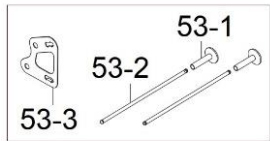

Position	Part number	Název	Name
1-1	505600001	Strunová hlava set	Cutting head set
2	505600002	Struna (set 4ks)	String (set 4pcs)
7	120305	Velká podložka	Big washer
8	120205	Pružná podložka	Spring washer
9	100205017	Šroub	Bolt
10-1	505600078	Dotyk strunové hlavy	Head bottom
13	505600013	Příruba plastová	Plastic flange
15	797000042	Pero	Key
16	505600016	Hřídel	Shaft
17	140203	Ložisko	Bearing
18	505600018	Maznice	Grease fitting
19	505600019	Příruba kovová	Steel flange
20	505600020	Pouzdro	Bushing
21	140203	Ložisko	Bearing
22	505600022	Pouzdro	Bushing
23	505600023	Řemenice	Sheave
24	120107	Podložka	Washer
25	110107	Matice	Nut
26	110207	Matice	Nut
27	505600027	Kolo	Wheel

Position	Part number	Název	Name
28	505600028	Pouzdro kola	Wheel spacer
29	120211	Pružná podložka	Spring washer
30	505600030	Osa kola	Wheel axle
32	100207057	Šroub	Bolt
33	505600033	Šasí	Deck
34	505600034	Držák krytu sečení	Mowing cover bracket
38	505600038	Kryt sečení	Mowing cover
40	505600040	Nůž struny	Blade
41-1	505600043	Napínák kompletní	Tensioner assembly
48	505600048	Klínový řemen	V belt
49	505600049	Šroub řemenice	Sheave bolt
50	120207	Pružná podložka	Spring washer
51-1	505600051	Gumová zástěra	Rubber pad
53	505600053	Řemenice motoru	Engine sheave
56	505600056	Spodní madlo	Lower handle
57	505600057	Vzpěra	Strut bar
63-1	505600063	Páka rychloupínání madla levá	Fast locking lever left
64-1	505600064	Páka rychloupínání madla pravá	Fast locking lever right
65	505600065	Horní madlo	Upper handle
68	505600070	Ovládání plynu kompletní	Throttle control assembly
71	505600071	Páka	Pulling pole
73	505600083	Ovládání sečení vč. bowdenu	Tensioner control assembly
75	505600075	Motor	Engine
Na objednání po složení 100% zálohy. / To order after payment od 100% deposit.			
76	505600076	Pero	Key
77	120307	Velká podložka	Big washer
80	505600080	Spodní deska	Bottom plate