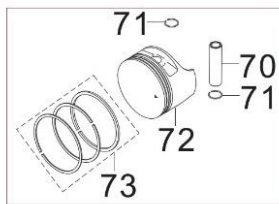

Position	Part number	Název	Name
1-1	505600001	Strunová hlava set	Cutting head set
2	505600002	Struna (set 4ks)	String (set 4pcs)
7	120305	Velká podložka	Big washer
8	120205	Pružná podložka	Spring washer
9	100205017	Šroub	Bolt
10-1	505600078	Dotyk strunové hlavy	Head bottom
13	505600013	Příruba plastová	Plastic flange
15	797000042	Pero	Key
16	505600016	Hřídel	Shaft
17	140203	Ložisko	Bearing
18	505600018	Maznice	Grease fitting
19	505600019	Příruba kovová	Steel flange
20	505600020	Pouzdro	Bushing
21	140203	Ložisko	Bearing
22	505600022	Pouzdro	Bushing
23	505600023	Řemenice	Sheave
24	120107	Podložka	Washer
25	110107	Matice	Nut
26	110207	Matice	Nut
27	505600027	Kolo	Wheel

Position	Part number	Název	Name
28	505600028	Pouzdro kola	Wheel spacer
29	120211	Pružná podložka	Spring washer
30	505600030	Osa kola	Wheel axle
32	100207057	Šroub	Bolt
33	505600033	Šasí	Deck
34	505600034	Držák krytu sečení	Mowing cover bracket
38	505600038	Kryt sečení	Mowing cover
40	505600040	Nůž struny	Blade
41-1	505600043	Napínák kompletní	Tensioner assembly
48	505600048	Klínový řemen	V belt
49	505600049	Šroub řemenice	Sheave bolt
50	120207	Pružná podložka	Spring washer
51-1	505600051	Gumová zástěra	Rubber pad
53	505600053	Řemenice motoru	Engine sheave
56	505600056	Spodní madlo	Lower handle
57	505600057	Vzpěra	Strut bar
63-1	505600063	Páka rychloupínání madla levá	Fast locking lever left
64-1	505600064	Páka rychloupínání madla pravá	Fast locking lever right
65	505600065	Horní madlo	Upper handle
68	505600070	Ovládání plynu kompletní	Throttle control assembly
71	505600071	Páka	Pulling pole
73	505600083	Ovládání sečení vč. bowdenu	Tensioner control assembly
75	505600075	Motor	Engine
Na objednání po složení 100% zálohy. / To order after payment od 100% deposit.			
76	505600076	Pero	Key
77	120307	Velká podložka	Big washer
80	505600080	Spodní deska	Bottom plate