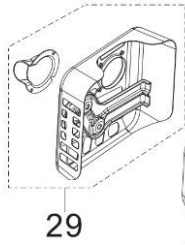

Position	Part number	Název	Name
1-1	505600001	Strunová hlava set	Cutting head set
2	505600002	Struna (set 4ks)	String (set 4pcs)
7	120305	Velká podložka	Big washer
8	120205	Pružná podložka	Spring washer
9	100205017	Šroub	Bolt
10-1	505600078	Dotyk strunové hlavy	Head bottom
13	505600013	Příruba plastová	Plastic flange
15	797000042	Pero	Key
16	505600016	Hřídel	Shaft
17	140203	Ložisko	Bearing
18	505600018	Maznice	Grease fitting
19	505600019	Příruba kovová	Steel flange
20	505600020	Pouzdro	Bushing
21	140203	Ložisko	Bearing
22	505600022	Pouzdro	Bushing
23	505600023	Řemenice	Sheave
24	120107	Podložka	Washer
25	110107	Matice	Nut
26	110207	Matice	Nut
27	505600027	Kolo	Wheel

Position	Part number	Název	Name
28	505600028	Pouzdro kola	Wheel spacer
29	120211	Pružná podložka	Spring washer
30	505600030	Osa kola	Wheel axle
32	100207057	Šroub	Bolt
33	505600033	Šasí	Deck
34	505600034	Držák krytu sečení	Mowing cover bracket
38	505600038	Kryt sečení	Mowing cover
40	505600040	Nůž struny	Blade
41-1	505600043	Napínák kompletní	Tensioner assembly
48	505600048	Klínový řemen	V belt
49	505600049	Šroub řemenice	Sheave bolt
50	120207	Pružná podložka	Spring washer
51-1	505600051	Gumová zástěra	Rubber pad
53	505600053	Řemenice motoru	Engine sheave
56	505600056	Spodní madlo	Lower handle
57	505600057	Vzpěra	Strut bar
63-1	505600063	Páka rychloupínání madla levá	Fast locking lever left
64-1	505600064	Páka rychloupínání madla pravá	Fast locking lever right
65	505600065	Horní madlo	Upper handle
68	505600070	Ovládání plynu kompletní	Throttle control assembly
71	505600071	Páka	Pulling pole
73	505600083	Ovládání sečení vč. bowdenu	Tensioner control assembly
75	505600075	Motor	Engine
Na objednání po složení 100% zálohy. / To order after payment od 100% deposit.			
76	505600076	Pero	Key
77	120307	Velká podložka	Big washer
80	505600080	Spodní deska	Bottom plate