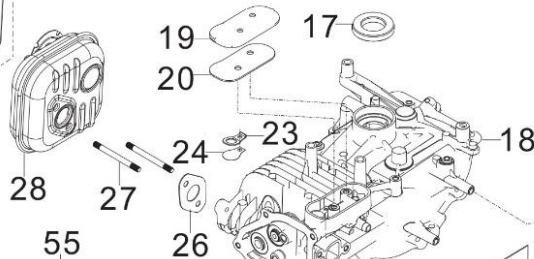

Position	Part number	Název	Name
1-1	505600001	Strunová hlava set	Cutting head set
2	505600002	Struna (set 4ks)	String (set 4pcs)
7	120305	Velká podložka	Big washer
8	120205	Pružná podložka	Spring washer
9	100205017	Šroub	Bolt
10-1	505600078	Dotyk strunové hlavy	Head bottom
13	505600013	Příruba plastová	Plastic flange
15	797000042	Pero	Key
16	505600016	Hřídel	Shaft
17	140203	Ložisko	Bearing
18	505600018	Maznice	Grease fitting
19	505600019	Příruba kovová	Steel flange
20	505600020	Pouzdro	Bushing
21	140203	Ložisko	Bearing
22	505600022	Pouzdro	Bushing
23	505600023	Řemenice	Sheave
24	120107	Podložka	Washer
25	110107	Matice	Nut
26	110207	Matice	Nut
27	505600027	Kolo	Wheel

Position	Part number	Název	Name
28	505600028	Pouzdro kola	Wheel spacer
29	120211	Pružná podložka	Spring washer
30	505600030	Osa kola	Wheel axle
32	100207057	Šroub	Bolt
33	505600033	Šasí	Deck
34	505600034	Držák krytu sečení	Mowing cover bracket
38	505600038	Kryt sečení	Mowing cover
40	505600040	Nůž struny	Blade
41-1	505600043	Napínák kompletní	Tensioner assembly
48	505600048	Klínový řemen	V belt
49	505600049	Šroub řemenice	Sheave bolt
50	120207	Pružná podložka	Spring washer
51-1	505600051	Gumová zástěra	Rubber pad
53	505600053	Řemenice motoru	Engine sheave
56	505600056	Spodní madlo	Lower handle
57	505600057	Vzpěra	Strut bar
63-1	505600063	Páka rychloupínání madla levá	Fast locking lever left
64-1	505600064	Páka rychloupínání madla pravá	Fast locking lever right
65	505600065	Horní madlo	Upper handle
68	505600070	Ovládání plynu kompletní	Throttle control assembly
71	505600071	Páka	Pulling pole
73	505600083	Ovládání sečení vč. bowdenu	Tensioner control assembly
75	505600075	Motor	Engine
Na objednání po složení 100% zálohy. / To order after payment od 100% deposit.			
76	505600076	Pero	Key
77	120307	Velká podložka	Big washer
80	505600080	Spodní deska	Bottom plate