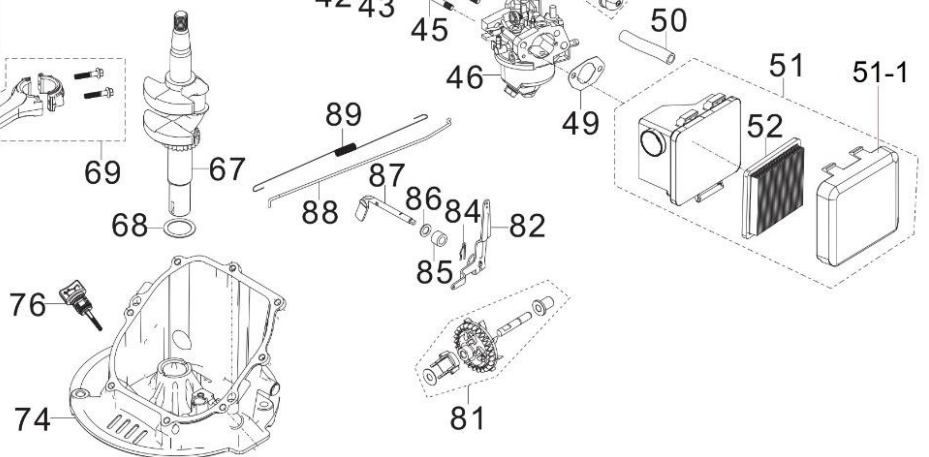

Position	Part number	Název	Name
1-1	505600001	Strunová hlava set	Cutting head set
2	505600002	Struna (set 4ks)	String (set 4pcs)
7	120305	Velká podložka	Big washer
8	120205	Pružná podložka	Spring washer
9	100205017	Šroub	Bolt
10-1	505600078	Dotyk strunové hlavy	Head bottom
13	505600013	Příruba plastová	Plastic flange
15	797000042	Pero	Key
16	505600016	Hřídel	Shaft
17	140203	Ložisko	Bearing
18	505600018	Maznice	Grease fitting
19	505600019	Příruba kovová	Steel flange
20	505600020	Pouzdro	Bushing
21	140203	Ložisko	Bearing
22	505600022	Pouzdro	Bushing
23	505600023	Řemenice	Sheave
24	120107	Podložka	Washer
25	110107	Matice	Nut
26	110207	Matice	Nut
27	505600027	Kolo	Wheel

Position	Part number	Název	Name
28	505600028	Pouzdro kola	Wheel spacer
29	120211	Pružná podložka	Spring washer
30	505600030	Osa kola	Wheel axle
32	100207057	Šroub	Bolt
33	505600033	Šasí	Deck
34	505600034	Držák krytu sečení	Mowing cover bracket
38	505600038	Kryt sečení	Mowing cover
40	505600040	Nůž struny	Blade
41-1	505600043	Napínák kompletní	Tensioner assembly
48	505600048	Klínový řemen	V belt
49	505600049	Šroub řemenice	Sheave bolt
50	120207	Pružná podložka	Spring washer
51-1	505600051	Gumová zástěra	Rubber pad
53	505600053	Řemenice motoru	Engine sheave
56	505600056	Spodní madlo	Lower handle
57	505600057	Vzpěra	Strut bar
63-1	505600063	Páka rychloupínání madla levá	Fast locking lever left
64-1	505600064	Páka rychloupínání madla pravá	Fast locking lever right
65	505600065	Horní madlo	Upper handle
68	505600070	Ovládání plynu kompletní	Throttle control assembly
71	505600071	Páka	Pulling pole
73	505600083	Ovládání sečení vč. bowdenu	Tensioner control assembly
75	505600075	Motor	Engine
Na objednání po složení 100% zálohy. / To order after payment od 100% deposit.			
76	505600076	Pero	Key
77	120307	Velká podložka	Big washer
80	505600080	Spodní deska	Bottom plate