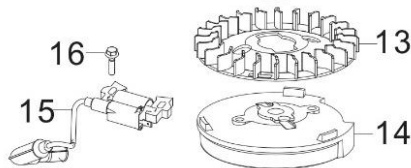

Position	Part number	Název	Name
1-1	505600001	Strunová hlava set	Cutting head set
2	505600002	Struna (set 4ks)	String (set 4pcs)
7	120305	Velká podložka	Big washer
8	120205	Pružná podložka	Spring washer
9	100205017	Šroub	Bolt
10-1	505600078	Dotyk strunové hlavy	Head bottom
13	505600013	Příruba plastová	Plastic flange
15	797000042	Pero	Key
16	505600016	Hřídel	Shaft
17	140203	Ložisko	Bearing
18	505600018	Maznice	Grease fitting
19	505600019	Příruba kovová	Steel flange
20	505600020	Pouzdro	Bushing
21	140203	Ložisko	Bearing
22	505600022	Pouzdro	Bushing
23	505600023	Řemenice	Sheave
24	120107	Podložka	Washer
25	110107	Matice	Nut
26	110207	Matice	Nut
27	505600027	Kolo	Wheel

Position	Part number	Název	Name
28	505600028	Pouzdro kola	Wheel spacer
29	120211	Pružná podložka	Spring washer
30	505600030	Osa kola	Wheel axle
32	100207057	Šroub	Bolt
33	505600033	Šasí	Deck
34	505600034	Držák krytu sečení	Mowing cover bracket
38	505600038	Kryt sečení	Mowing cover
40	505600040	Nůž struny	Blade
41-1	505600043	Napínák kompletní	Tensioner assembly
48	505600048	Klínový řemen	V belt
49	505600049	Šroub řemenice	Sheave bolt
50	120207	Pružná podložka	Spring washer
51-1	505600051	Gumová zástěra	Rubber pad
53	505600053	Řemenice motoru	Engine sheave
56	505600056	Spodní madlo	Lower handle
57	505600057	Vzpěra	Strut bar
63-1	505600063	Páka rychloupínání madla levá	Fast locking lever left
64-1	505600064	Páka rychloupínání madla pravá	Fast locking lever right
65	505600065	Horní madlo	Upper handle
68	505600070	Ovládání plynu kompletní	Throttle control assembly
71	505600071	Páka	Pulling pole
73	505600083	Ovládání sečení vč. bowdenu	Tensioner control assembly
75	505600075	Motor	Engine
Na objednání po složení 100% zálohy. / To order after payment od 100% deposit.			
76	505600076	Pero	Key
77	120307	Velká podložka	Big washer
80	505600080	Spodní deska	Bottom plate