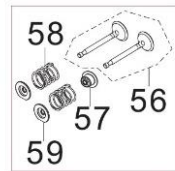

Position	Part number	Název	Name
1-1	505600001	Strunová hlava set	Cutting head set
2	505600002	Struna (set 4ks)	String (set 4pcs)
7	120305	Velká podložka	Big washer
8	120205	Pružná podložka	Spring washer
9	100205017	Šroub	Bolt
10-1	505600078	Dotyk strunové hlavy	Head bottom
13	505600013	Příruba plastová	Plastic flange
15	797000042	Pero	Key
16	505600016	Hřídel	Shaft
17	140203	Ložisko	Bearing
18	505600018	Maznice	Grease fitting
19	505600019	Příruba kovová	Steel flange
20	505600020	Pouzdro	Bushing
21	140203	Ložisko	Bearing
22	505600022	Pouzdro	Bushing
23	505600023	Řemenice	Sheave
24	120107	Podložka	Washer
25	110107	Matice	Nut
26	110207	Matice	Nut
27	505600027	Kolo	Wheel

Position	Part number	Název	Name
28	505600028	Pouzdro kola	Wheel spacer
29	120211	Pružná podložka	Spring washer
30	505600030	Osa kola	Wheel axle
32	100207057	Šroub	Bolt
33	505600033	Šasí	Deck
34	505600034	Držák krytu sečení	Mowing cover bracket
38	505600038	Kryt sečení	Mowing cover
40	505600040	Nůž struny	Blade
41-1	505600043	Napínák kompletní	Tensioner assembly
48	505600048	Klínový řemen	V belt
49	505600049	Šroub řemenice	Sheave bolt
50	120207	Pružná podložka	Spring washer
51-1	505600051	Gumová zástěra	Rubber pad
53	505600053	Řemenice motoru	Engine sheave
56	505600056	Spodní madlo	Lower handle
57	505600057	Vzpěra	Strut bar
63-1	505600063	Páka rychloupínání madla levá	Fast locking lever left
64-1	505600064	Páka rychloupínání madla pravá	Fast locking lever right
65	505600065	Horní madlo	Upper handle
68	505600070	Ovládání plynu kompletní	Throttle control assembly
71	505600071	Páka	Pulling pole
73	505600083	Ovládání sečení vč. bowdenu	Tensioner control assembly
75	505600075	Motor	Engine
Na objednání po složení 100% zálohy. / To order after payment od 100% deposit.			
76	505600076	Pero	Key
77	120307	Velká podložka	Big washer
80	505600080	Spodní deska	Bottom plate