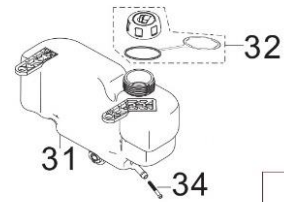

Position	Part number	Název	Name
1-1	505600001	Strunová hlava set	Cutting head set
2	505600002	Struna (set 4ks)	String (set 4pcs)
7	120305	Velká podložka	Big washer
8	120205	Pružná podložka	Spring washer
9	100205017	Šroub	Bolt
10-1	505600078	Dotyk strunové hlavy	Head bottom
13	505600013	Příruba plastová	Plastic flange
15	797000042	Pero	Key
16	505600016	Hřídel	Shaft
17	140203	Ložisko	Bearing
18	505600018	Maznice	Grease fitting
19	505600019	Příruba kovová	Steel flange
20	505600020	Pouzdro	Bushing
21	140203	Ložisko	Bearing
22	505600022	Pouzdro	Bushing
23	505600023	Řemenice	Sheave
24	120107	Podložka	Washer
25	110107	Matice	Nut
26	110207	Matice	Nut
27	505600027	Kolo	Wheel

Position	Part number	Název	Name
28	505600028	Pouzdro kola	Wheel spacer
29	120211	Pružná podložka	Spring washer
30	505600030	Osa kola	Wheel axle
32	100207057	Šroub	Bolt
33	505600033	Šasí	Deck
34	505600034	Držák krytu sečení	Mowing cover bracket
38	505600038	Kryt sečení	Mowing cover
40	505600040	Nůž struny	Blade
41-1	505600043	Napínák kompletní	Tensioner assembly
48	505600048	Klínový řemen	V belt
49	505600049	Šroub řemenice	Sheave bolt
50	120207	Pružná podložka	Spring washer
51-1	505600051	Gumová zástěra	Rubber pad
53	505600053	Řemenice motoru	Engine sheave
56	505600056	Spodní madlo	Lower handle
57	505600057	Vzpěra	Strut bar
63-1	505600063	Páka rychloupínání madla levá	Fast locking lever left
64-1	505600064	Páka rychloupínání madla pravá	Fast locking lever right
65	505600065	Horní madlo	Upper handle
68	505600070	Ovládání plynu kompletní	Throttle control assembly
71	505600071	Páka	Pulling pole
73	505600083	Ovládání sečení vč. bowdenu	Tensioner control assembly
75	505600075	Motor	Engine
Na objednání po složení 100% zálohy. / To order after payment od 100% deposit.			
76	505600076	Pero	Key
77	120307	Velká podložka	Big washer
80	505600080	Spodní deska	Bottom plate