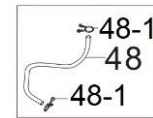

Position	Part number	Název	Name
1-1	505600001	Strunová hlava set	Cutting head set
2	505600002	Struna (set 4ks)	String (set 4pcs)
7	120305	Velká podložka	Big washer
8	120205	Pružná podložka	Spring washer
9	100205017	Šroub	Bolt
10-1	505600078	Dotyk strunové hlavy	Head bottom
13	505600013	Příruba plastová	Plastic flange
15	797000042	Pero	Key
16	505600016	Hřídel	Shaft
17	140203	Ložisko	Bearing
18	505600018	Maznice	Grease fitting
19	505600019	Příruba kovová	Steel flange
20	505600020	Pouzdro	Bushing
21	140203	Ložisko	Bearing
22	505600022	Pouzdro	Bushing
23	505600023	Řemenice	Sheave
24	120107	Podložka	Washer
25	110107	Matice	Nut
26	110207	Matice	Nut
27	505600027	Kolo	Wheel

Position	Part number	Název	Name
28	505600028	Pouzdro kola	Wheel spacer
29	120211	Pružná podložka	Spring washer
30	505600030	Osa kola	Wheel axle
32	100207057	Šroub	Bolt
33	505600033	Šasí	Deck
34	505600034	Držák krytu sečení	Mowing cover bracket
38	505600038	Kryt sečení	Mowing cover
40	505600040	Nůž struny	Blade
41-1	505600043	Napínák kompletní	Tensioner assembly
48	505600048	Klínový řemen	V belt
49	505600049	Šroub řemenice	Sheave bolt
50	120207	Pružná podložka	Spring washer
51-1	505600051	Gumová zástěra	Rubber pad
53	505600053	Řemenice motoru	Engine sheave
56	505600056	Spodní madlo	Lower handle
57	505600057	Vzpěra	Strut bar
63-1	505600063	Páka rychloupínání madla levá	Fast locking lever left
64-1	505600064	Páka rychloupínání madla pravá	Fast locking lever right
65	505600065	Horní madlo	Upper handle
68	505600070	Ovládání plynu kompletní	Throttle control assembly
71	505600071	Páka	Pulling pole
73	505600083	Ovládání sečení vč. bowdenu	Tensioner control assembly
75	505600075	Motor	Engine
Na objednání po složení 100% zálohy. / To order after payment od 100% deposit.			
76	505600076	Pero	Key
77	120307	Velká podložka	Big washer
80	505600080	Spodní deska	Bottom plate