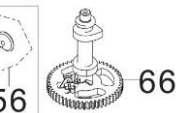

Position	Part number	Název	Name
1-1	505600001	Strunová hlava set	Cutting head set
2	505600002	Struna (set 4ks)	String (set 4pcs)
7	120305	Velká podložka	Big washer
8	120205	Pružná podložka	Spring washer
9	100205017	Šroub	Bolt
10-1	505600078	Dotyk strunové hlavy	Head bottom
13	505600013	Příruba plastová	Plastic flange
15	797000042	Pero	Key
16	505600016	Hřídel	Shaft
17	140203	Ložisko	Bearing
18	505600018	Maznice	Grease fitting
19	505600019	Příruba kovová	Steel flange
20	505600020	Pouzdro	Bushing
21	140203	Ložisko	Bearing
22	505600022	Pouzdro	Bushing
23	505600023	Řemenice	Sheave
24	120107	Podložka	Washer
25	110107	Matice	Nut
26	110207	Matice	Nut
27	505600027	Kolo	Wheel

Position	Part number	Název	Name
28	505600028	Pouzdro kola	Wheel spacer
29	120211	Pružná podložka	Spring washer
30	505600030	Osa kola	Wheel axle
32	100207057	Šroub	Bolt
33	505600033	Šasí	Deck
34	505600034	Držák krytu sečení	Mowing cover bracket
38	505600038	Kryt sečení	Mowing cover
40	505600040	Nůž struny	Blade
41-1	505600043	Napínák kompletní	Tensioner assembly
48	505600048	Klínový řemen	V belt
49	505600049	Šroub řemenice	Sheave bolt
50	120207	Pružná podložka	Spring washer
51-1	505600051	Gumová zástěra	Rubber pad
53	505600053	Řemenice motoru	Engine sheave
56	505600056	Spodní madlo	Lower handle
57	505600057	Vzpěra	Strut bar
63-1	505600063	Páka rychloupínání madla levá	Fast locking lever left
64-1	505600064	Páka rychloupínání madla pravá	Fast locking lever right
65	505600065	Horní madlo	Upper handle
68	505600070	Ovládání plynu kompletní	Throttle control assembly
71	505600071	Páka	Pulling pole
73	505600083	Ovládání sečení vč. bowdenu	Tensioner control assembly
75	505600075	Motor	Engine
Na objednání po složení 100% zálohy. / To order after payment od 100% deposit.			
76	505600076	Pero	Key
77	120307	Velká podložka	Big washer
80	505600080	Spodní deska	Bottom plate