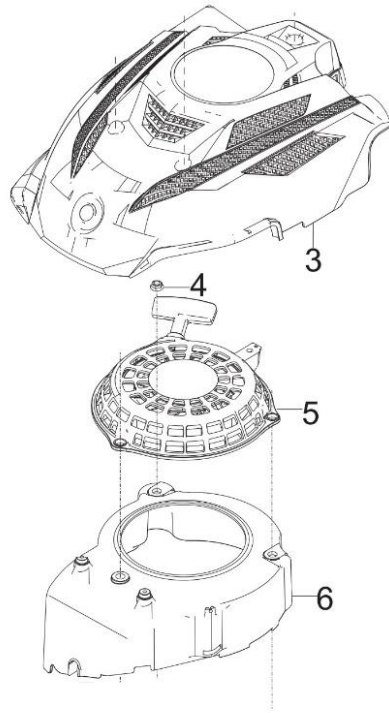

Position	Part number	Název	Name
1-1	505600001	Strunová hlava set	Cutting head set
2	505600002	Struna (set 4ks)	String (set 4pcs)
7	120305	Velká podložka	Big washer
8	120205	Pružná podložka	Spring washer
9	100205017	Šroub	Bolt
10-1	505600078	Dotyk strunové hlavy	Head bottom
13	505600013	Příruba plastová	Plastic flange
15	797000042	Pero	Key
16	505600016	Hřídel	Shaft
17	140203	Ložisko	Bearing
18	505600018	Maznice	Grease fitting
19	505600019	Příruba kovová	Steel flange
20	505600020	Pouzdro	Bushing
21	140203	Ložisko	Bearing
22	505600022	Pouzdro	Bushing
23	505600023	Řemenice	Sheave
24	120107	Podložka	Washer
25	110107	Matice	Nut
26	110207	Matice	Nut
27	505600027	Kolo	Wheel

Position	Part number	Název	Name
28	505600028	Pouzdro kola	Wheel spacer
29	120211	Pružná podložka	Spring washer
30	505600030	Osa kola	Wheel axle
32	100207057	Šroub	Bolt
33	505600033	Šasí	Deck
34	505600034	Držák krytu sečení	Mowing cover bracket
38	505600038	Kryt sečení	Mowing cover
40	505600040	Nůž struny	Blade
41-1	505600043	Napínák kompletní	Tensioner assembly
48	505600048	Klínový řemen	V belt
49	505600049	Šroub řemenice	Sheave bolt
50	120207	Pružná podložka	Spring washer
51-1	505600051	Gumová zástěra	Rubber pad
53	505600053	Řemenice motoru	Engine sheave
56	505600056	Spodní madlo	Lower handle
57	505600057	Vzpěra	Strut bar
63-1	505600063	Páka rychloupínání madla levá	Fast locking lever left
64-1	505600064	Páka rychloupínání madla pravá	Fast locking lever right
65	505600065	Horní madlo	Upper handle
68	505600070	Ovládání plynu kompletní	Throttle control assembly
71	505600071	Páka	Pulling pole
73	505600083	Ovládání sečení vč. bowdenu	Tensioner control assembly
75	505600075	Motor	Engine
Na objednání po složení 100% zálohy. / To order after payment od 100% deposit.			
76	505600076	Pero	Key
77	120307	Velká podložka	Big washer
80	505600080	Spodní deska	Bottom plate