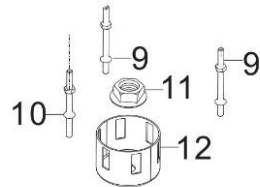

Position	Part number	Název	Name
1-1	505600001	Strunová hlava set	Cutting head set
2	505600002	Struna (set 4ks)	String (set 4pcs)
7	120305	Velká podložka	Big washer
8	120205	Pružná podložka	Spring washer
9	100205017	Šroub	Bolt
10-1	505600078	Dotyk strunové hlavy	Head bottom
13	505600013	Příruba plastová	Plastic flange
15	797000042	Pero	Key
16	505600016	Hřídel	Shaft
17	140203	Ložisko	Bearing
18	505600018	Maznice	Grease fitting
19	505600019	Příruba kovová	Steel flange
20	505600020	Pouzdro	Bushing
21	140203	Ložisko	Bearing
22	505600022	Pouzdro	Bushing
23	505600023	Řemenice	Sheave
24	120107	Podložka	Washer
25	110107	Matice	Nut
26	110207	Matice	Nut
27	505600027	Kolo	Wheel

Position	Part number	Název	Name
28	505600028	Pouzdro kola	Wheel spacer
29	120211	Pružná podložka	Spring washer
30	505600030	Osa kola	Wheel axle
32	100207057	Šroub	Bolt
33	505600033	Šasí	Deck
34	505600034	Držák krytu sečení	Mowing cover bracket
38	505600038	Kryt sečení	Mowing cover
40	505600040	Nůž struny	Blade
41-1	505600043	Napínák kompletní	Tensioner assembly
48	505600048	Klínový řemen	V belt
49	505600049	Šroub řemenice	Sheave bolt
50	120207	Pružná podložka	Spring washer
51-1	505600051	Gumová zástěra	Rubber pad
53	505600053	Řemenice motoru	Engine sheave
56	505600056	Spodní madlo	Lower handle
57	505600057	Vzpěra	Strut bar
63-1	505600063	Páka rychloupínání madla levá	Fast locking lever left
64-1	505600064	Páka rychloupínání madla pravá	Fast locking lever right
65	505600065	Horní madlo	Upper handle
68	505600070	Ovládání plynu kompletní	Throttle control assembly
71	505600071	Páka	Pulling pole
73	505600083	Ovládání sečení vč. bowdenu	Tensioner control assembly
75	505600075	Motor	Engine
Na objednání po složení 100% zálohy. / To order after payment od 100% deposit.			
76	505600076	Pero	Key
77	120307	Velká podložka	Big washer
80	505600080	Spodní deska	Bottom plate