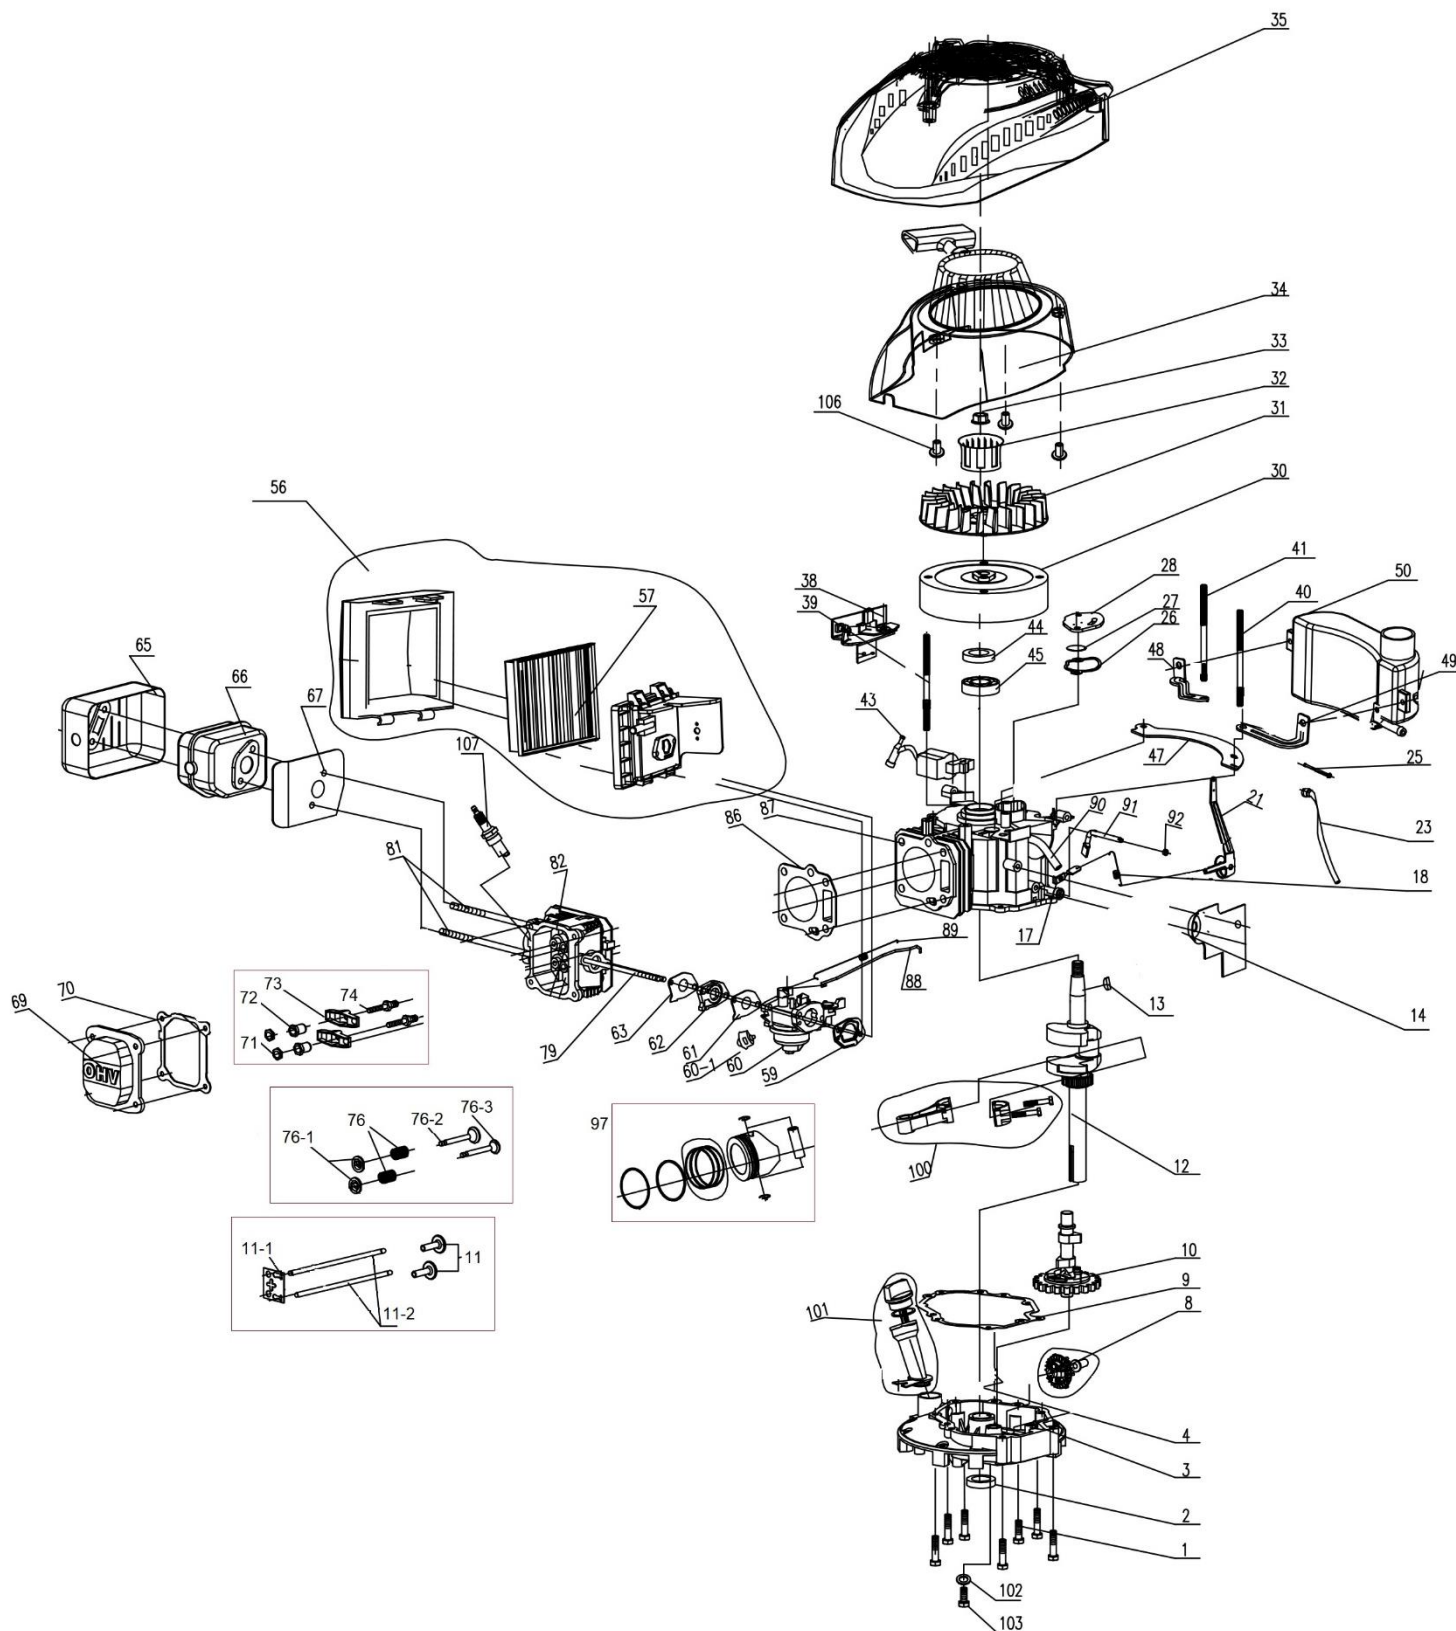

Position	Part number	Název	Name
1	540610001	Šasí	Deck
Na objednání po složení 100% zálohy. / To order after payment od 100% deposit.			
2	540610002	Nastavení výšky - levý závit	Height adjusting plate - left thread
3	120307	Podložka	Washer
4	540610004	Kolo	Wheel
5	540610005	Osa kola - levá strana	Wheel axle - left side
6	540610006	Poklice kola	Wheel cover
8	540610008	Kryt	Cover
11	540610011	Motor 1P52FA	Engine
Na objednání po složení 100% zálohy. / To order after payment od 100% deposit.			
12	540610012	Levé spodní madlo	Lower left handle
13	DY0218.1.4A	Křídlová matice	Knob nut
14	120105	Podložka šroubu madla	Washer
16	100405042	Šroub madla	Handle bolt

Position	Part number	Název	Name
2	540611002	Gufero	Oil seal
3	540611003	Víko motoru	Crankcase cover
8	540611008	Regulátor otáček	Governor gear
9	543001059	Těsnění klikové skříně	Crankcase gasket
10	540611010	Vačková hřídel	Camshaft
11, 11-1, 11-2	540611011	Zdvihátko ventilu set	Valve tappet set
12	540611012	Kliková hřídel	Crankshaft
13	540611013	Woodruffovo pero	Woodruff key