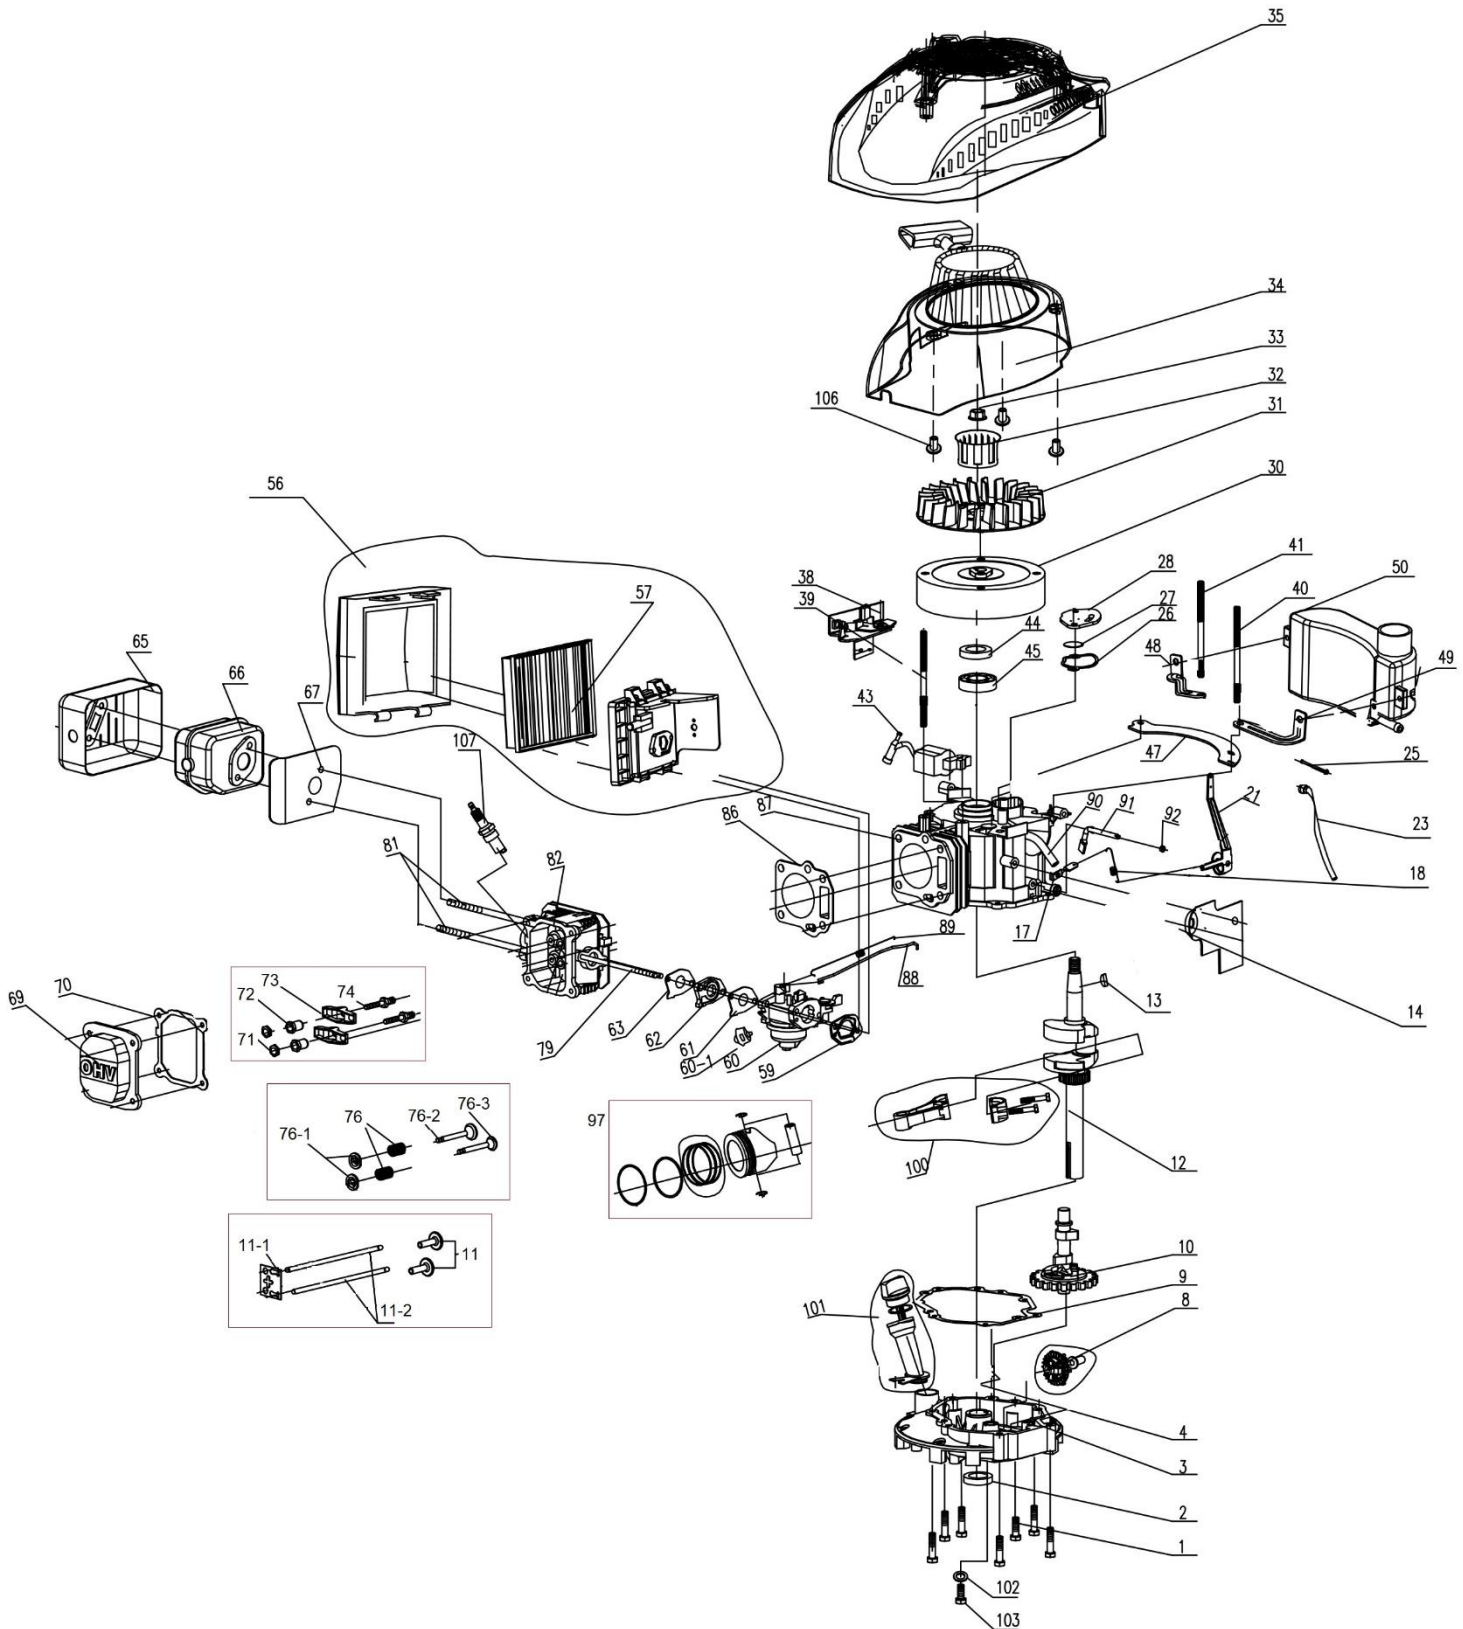

Position	Part number	Název	Name
1	540610001	Šasí	Deck
Na objednání po složení 100% zálohy. / To order after payment od 100% deposit.			
2	540610002	Nastavení výšky - levý závit	Height adjusting plate - left thread
3	120307	Podložka	Washer
4	540610004	Kolo	Wheel
5	540610005	Osa kola - levá strana	Wheel axle - left side
6	540610006	Poklice kola	Wheel cover
8	540610008	Kryt	Cover
11	540610011	Motor 1P52FA	Engine
Na objednání po složení 100% zálohy. / To order after payment od 100% deposit.			
12	540610012	Levé spodní madlo	Lower left handle
13	DY0218.1.4A	Křídlová matice	Knob nut
14	120105	Podložka šroubu madla	Washer
16	100405042	Šroub madla	Handle bolt

Position	Part number	Název	Name
2	540611002	Gufero	Oil seal
3	540611003	Víko motoru	Crankcase cover
8	540611008	Regulátor otáček	Governor gear
9	543001059	Těsnění klikové skříně	Crankcase gasket
10	540611010	Váčková hřídel	Camshaft
11, 11-1, 11-2	540611011	Zdvihátko ventilu set	Valve tappet set
12	540611012	Kliková hřídel	Crankshaft
13	540611013	Woodruffovo pero	Woodruff key